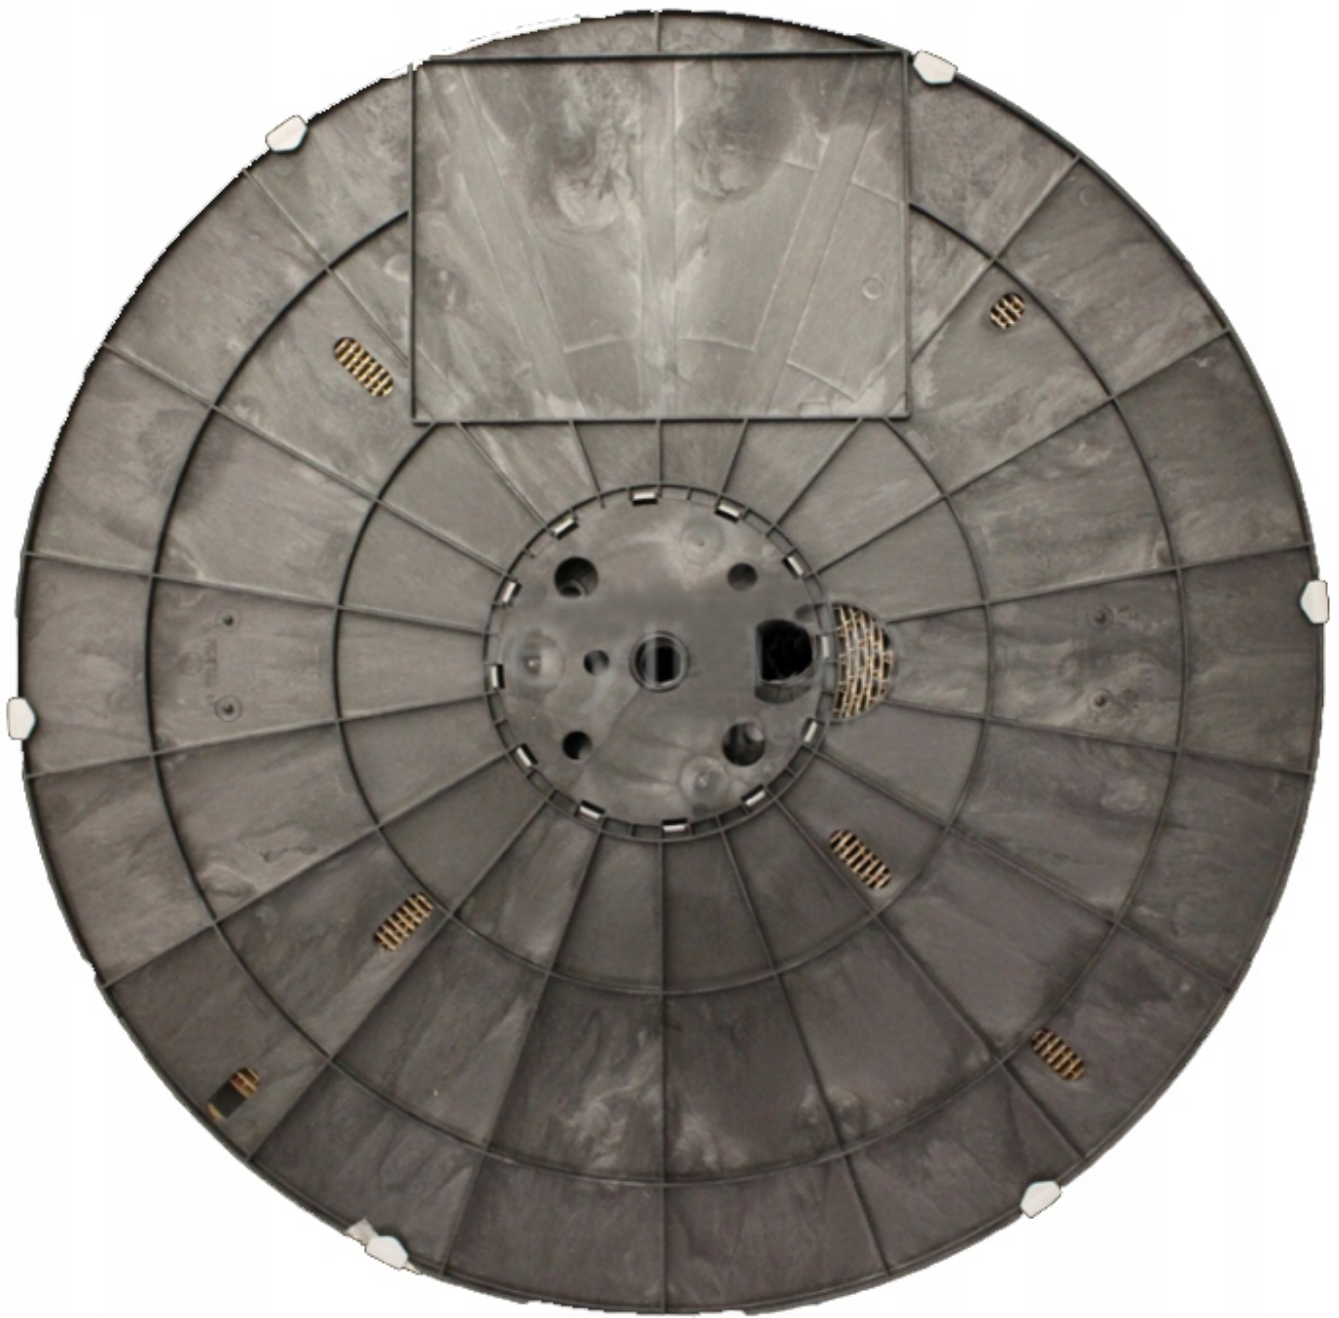

Dane aktualne na dzień: 15-06-2026 12:15

Link do produktu: <https://www.batpol.shop/konektor-pin-zenski-mercedes-8-12mm2-lsk-8-kostal-1-sztuka-p-2816.html>

KONEKTOR PIN ZENSKI MERCEDES 8-12mm2 LSK 8 KOSTAL 1 SZTUKA

Cena dotyczy 1 sztuki

Konektor jest montowany w złączach stosowanych w samochodach marki: Mercedes, Porsche, często spotykany również w instalacjach innych marek

Charakterystyka:

- **Konektor na przewód:** 8 - 12 mm²

- **AWG:** 6 - 8
- **Materiał:** Miedź Cynowana - Najwyższa Jakość
- **Pod uszczelkę:** TAK
- **Typ:** LSK 8
- **Jednostka miary:** 1 szt
- **Zgodność z dyrektywą:** RoHS, EC

Konektor odcinamy z oryginalnej szpuli