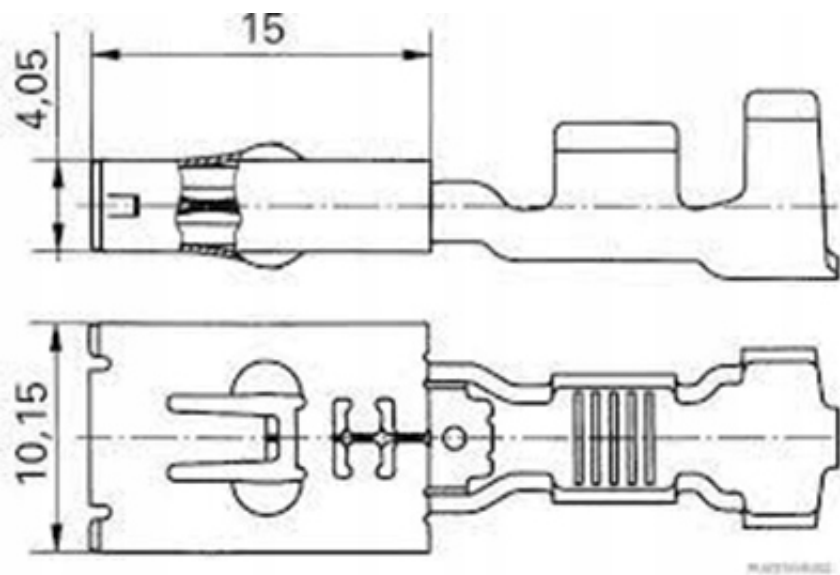

Dane aktualne na dzień: 15-06-2026 12:15

Link do produktu: <https://www.batpol.shop/konektor-pin-zenski-mercedes-8-12mm2-lsk-8-kostal-1-sztuka-p-2816.html>

KONEKTOR PIN ZENSKI MERCEDES 8-12mm2 LSK 8 KOSTAL 1 SZTUKA

Cena dotyczy 1 sztuki

Konektor jest montowany w złączach stosowanych w samochodach marki: Mercedes, Porsche, często spotykany również w instalacjach innych marek

Charakterystyka:

- **Konektor na przewód:** 8 - 12 mm²

- **AWG:** 6 - 8
- **Materiał:** Miedź Cynowana - Najwyższa Jakość
- **Pod uszczelkę:** TAK
- **Typ:** LSK 8
- **Jednostka miary:** 1 szt
- **Zgodność z dyrektywą:** RoHS, EC

Konektor odcinamy z oryginalnej szpuli