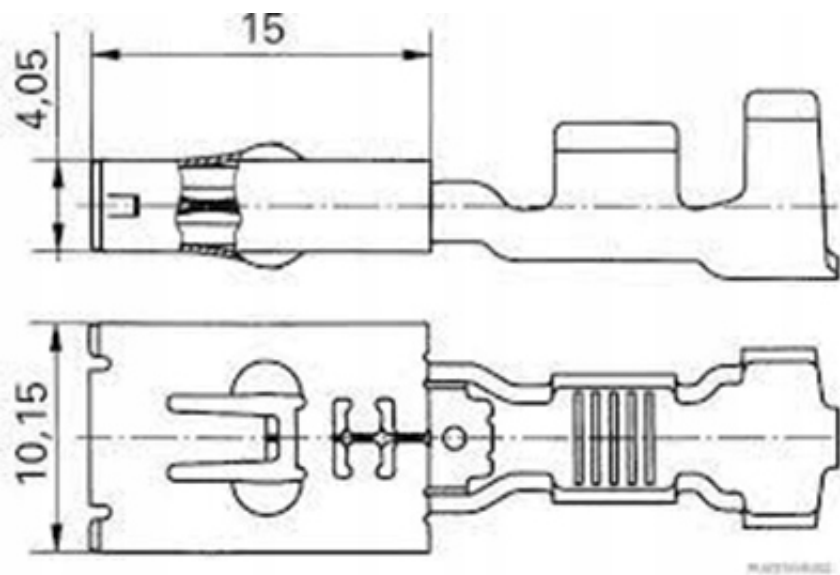

Dane aktualne na dzień: 28-04-2026 14:13

Link do produktu: <https://www.batpol.shop/konektor-pin-zenski-mercedes-8-12mm2-lsk-8-kostal-1-sztuka-p-2816.html>

KONEKTOR PIN ZENSKI MERCEDES 8-12mm2 LSK 8 KOSTAL 1 SZTUKA

Cena dotyczy 1 sztuki

Konektor jest montowany w złączach stosowanych w samochodach marki: Mercedes, Porsche, często spotykany również w instalacjach innych marek

Charakterystyka:

- **Konektor na przewód:** 8 - 12 mm²

- **AWG:** 6 - 8
- **Materiał:** Miedź Cynowana - Najwyższa Jakość
- **Pod uszczelkę:** TAK
- **Typ:** LSK 8
- **Jednostka miary:** 1 szt
- **Zgodność z dyrektywą:** RoHS, EC

Konektor odcinamy z oryginalnej szpuli