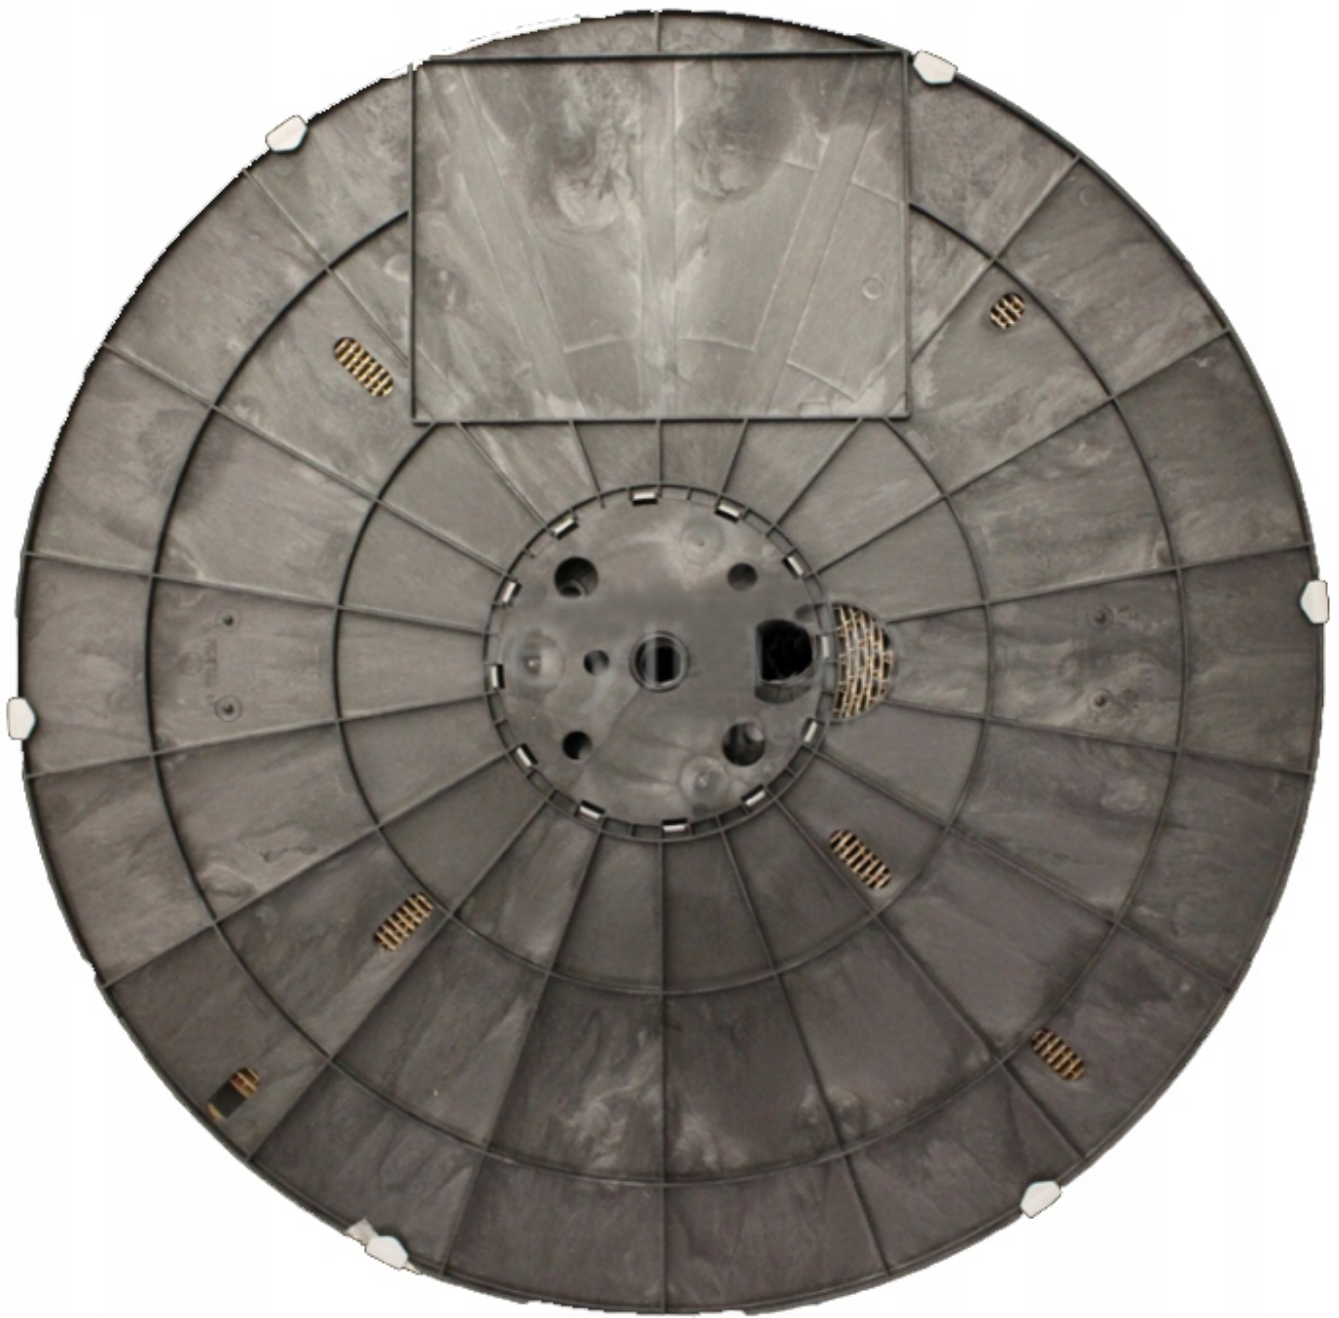

Dane aktualne na dzień: 28-04-2026 14:13

Link do produktu: <https://www.batpol.shop/konektor-pin-zenski-mercedes-8-12mm2-lsk-8-kostal-1-sztuka-p-2816.html>

KONEKTOR PIN ZENSKI MERCEDES 8-12mm2 LSK 8 KOSTAL 1 SZTUKA

Cena dotyczy 1 sztuki

Konektor jest montowany w złączach stosowanych w samochodach marki: Mercedes, Porsche, często spotykany również w instalacjach innych marek

Charakterystyka:

- **Konektor na przewód:** 8 - 12 mm²

- **AWG:** 6 - 8
- **Materiał:** Miedź Cynowana - Najwyższa Jakość
- **Pod uszczelkę:** TAK
- **Typ:** LSK 8
- **Jednostka miary:** 1 szt
- **Zgodność z dyrektywą:** RoHS, EC

Konektor odcinamy z oryginalnej szpuli