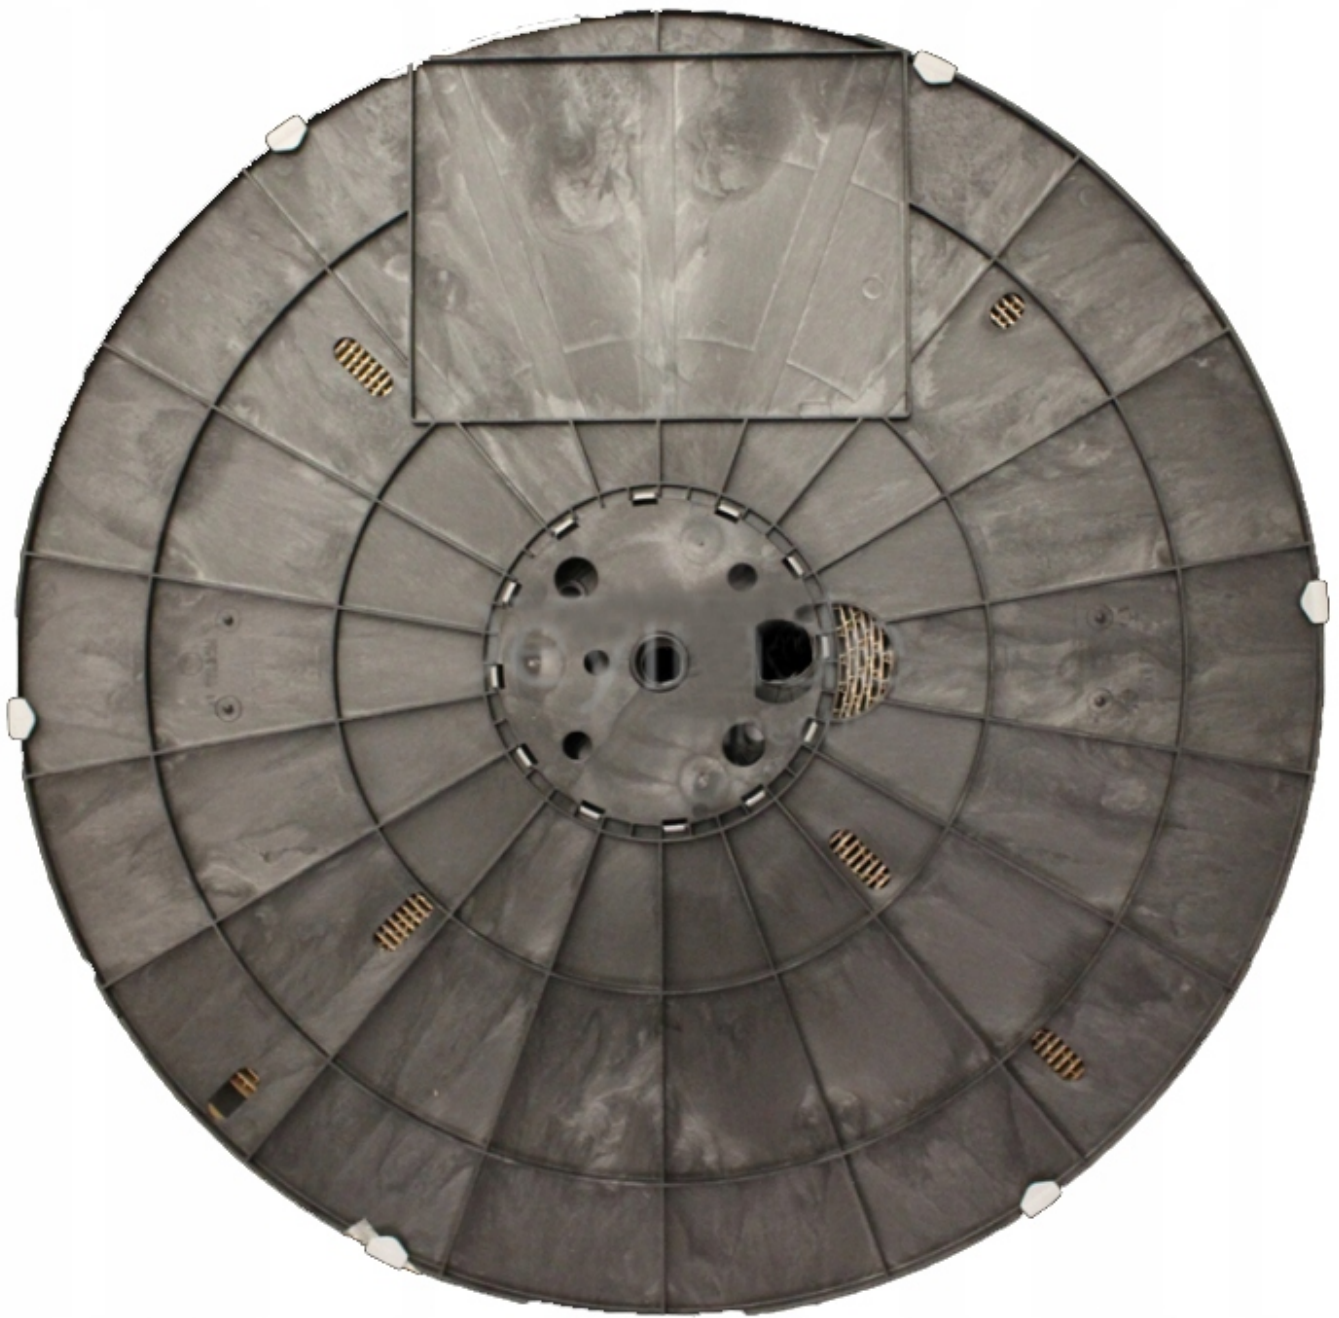

Dane aktualne na dzień: 15-06-2026 11:08

Link do produktu: <https://www.batpol.shop/konektor-pin-zenski-mercedes-0-5-0-75mm2-mlk-1-2-kostal-10-sztuk-p-2817.html>

KONEKTOR PIN ZENSKI MERCEDES 0,5-0,75mm² MLK 1,2 KOSTAL 10 SZTUK

Cena dotyczy 10 szt

Konektor jest montowany w złączach stosowanych w samochodach marki: Mercedes, Porsche, często spotykany również w instalacjach innych marek

Charakterystyka:

- **Konektor na przewód:** 0,50 - 0,75mm²
- **AWG:** 17 - 20
- **Materiał:** Miedź Cynowana - Najwyższa Jakość
- **Pod uszczelkę:** TAK
- **Typ:** MLK 1.2
- **Jednostka miary:** 10 szt
- **Zgodność z dyrektywą:** RoHS, EC

Konektor odcinamy z oryginalnej szpuli