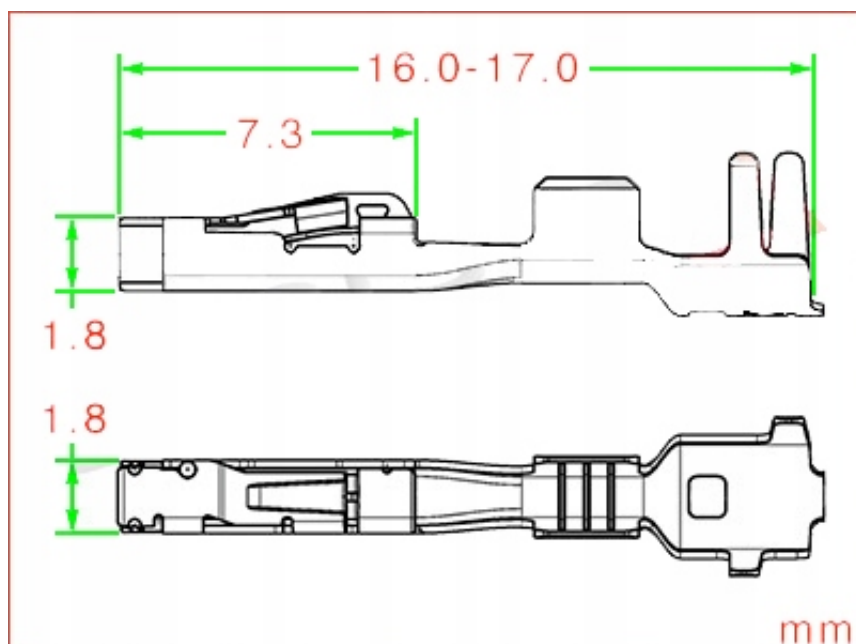

Dane aktualne na dzień: 15-06-2026 11:08

Link do produktu: <https://www.batpol.shop/konektor-pin-zenski-mercedes-0-5-0-75mm2-mlk-1-2-kostal-10-sztuk-p-2817.html>

KONEKTOR PIN ZENSKI MERCEDES 0,5-0,75mm² MLK 1,2 KOSTAL 10 SZTUK

Cena dotyczy 10 szt

Konektor jest montowany w złączach stosowanych w samochodach marki: Mercedes, Porsche, często spotykany również w instalacjach innych marek

Charakterystyka:

- **Konektor na przewód:** 0,50 - 0,75mm²
- **AWG:** 17 - 20
- **Materiał:** Miedź Cynowana - Najwyższa Jakość
- **Pod uszczelkę:** TAK
- **Typ:** MLK 1.2
- **Jednostka miary:** 10 szt
- **Zgodność z dyrektywą:** RoHS, EC

Konektor odcinamy z oryginalnej szpuli