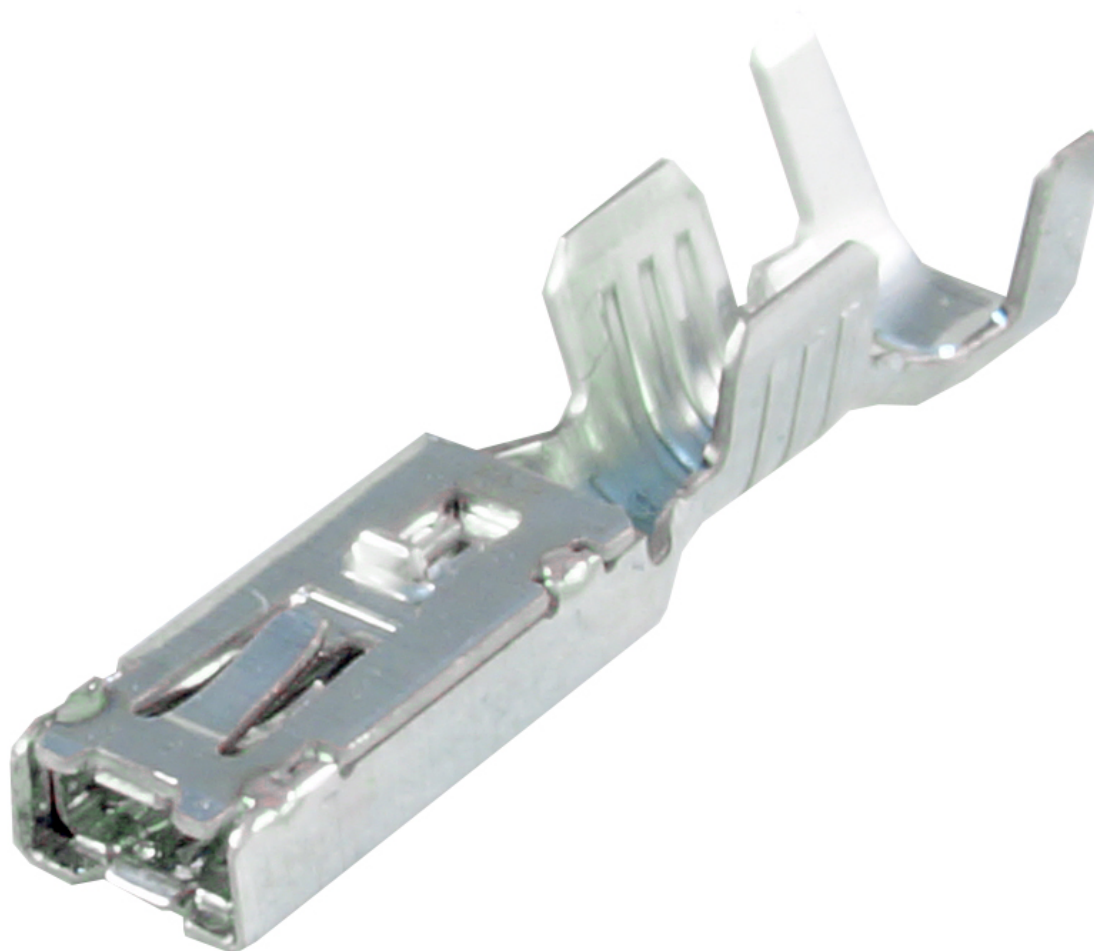


Dane aktualne na dzień: 08-07-2026 21:20

Link do produktu: <https://www.batpol.shop/konektor-pin-zenski-kostal-2-8-slk-mercedes-bmw-p-1339.html>

KONEKTOR PIN ZENSKI KOSTAL 2,8 SLK MERCEDES BMW

Cena brutto	1,00 zł
Cena netto	0,81 zł
Producent części	Inny
Typ samochodu	Samochody osobowe, Samochody dostawcze, Samochody ciężarowe

Opis produktu

Konektor jest montowany w złączach np. wtryskiwacza, czujników i innych, stosowanych w samochodach Mercedes BMW i inne.

- **Konektor na przewód:** 0,50 - 2,50 mm²
- **AWG:** 13 - 20
- **Montaż:** pod uszczelkę
- **Materiał:** Miedź Cynowana - Najwyższa Jakość
- **Typ:** Kostal 280
- **Jednostka miary:** aukcja dotyczy 1 szt
- **Zgodność z dyrektywą:** RoHS, EC