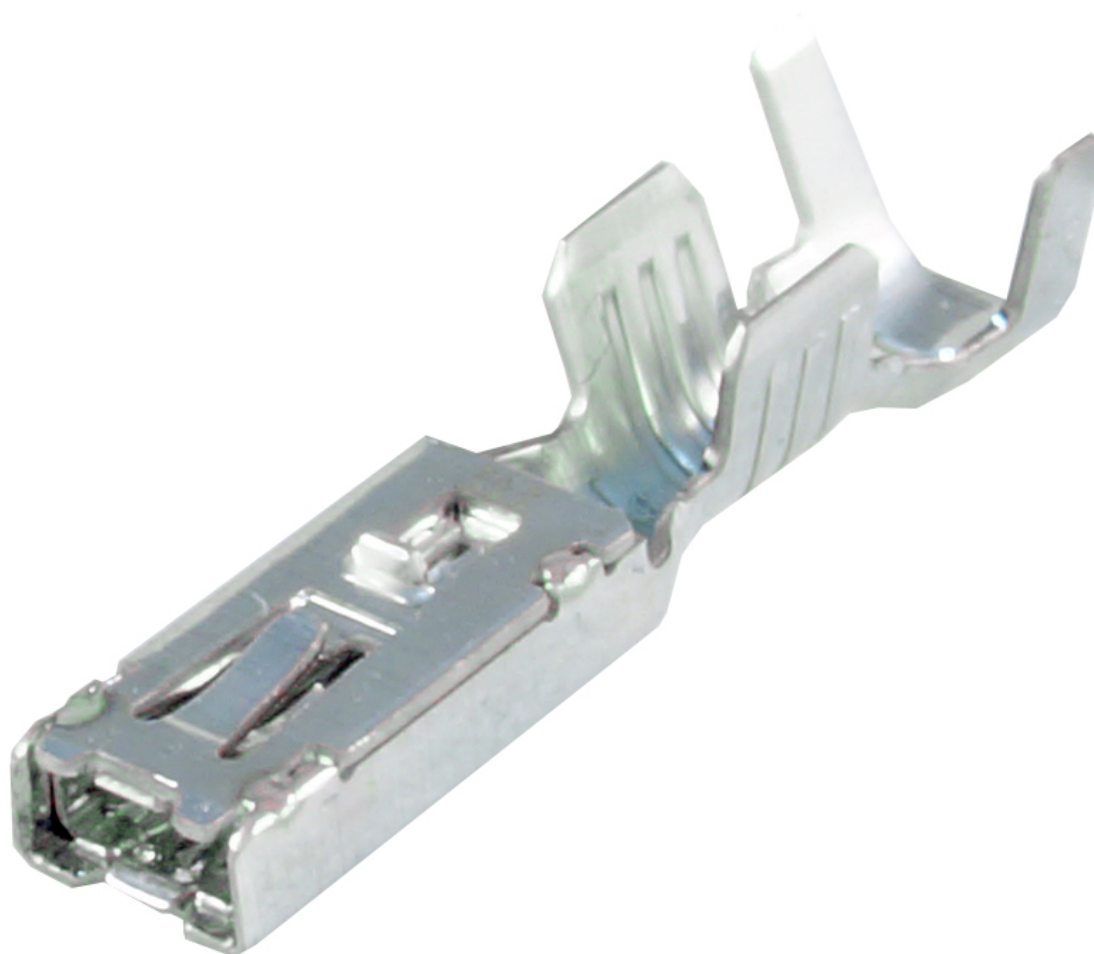


Dane aktualne na dzień: 24-05-2026 18:30

Link do produktu: <https://www.batpol.shop/konektor-pin-zenski-kostal-2-8-slk-mercedes-bmw-p-1339.html>

KONEKTOR PIN ZENSKI KOSTAL 2,8 SLK MERCEDES BMW

Cena brutto	1,00 zł
Cena netto	0,81 zł
Producent części	Inny
Typ samochodu	Samochody osobowe, Samochody dostawcze, Samochody ciężarowe

Opis produktu

Konektor jest montowany w złączach np. wtryskiwacza, czujników i innych, stosowanych w samochodach Mercedes BMW i inne.

- **Konektor na przewód:** 0,50 - 2,50 mm²
- **AWG:** 13 - 20
- **Montaż:** pod uszczelkę
- **Materiał:** Miedź Cynowana - Najwyższa Jakość
- **Typ:** Kostal 280
- **Jednostka miary:** aukcja dotyczy 1 szt
- **Zgodność z dyrektywą:** RoHS, EC