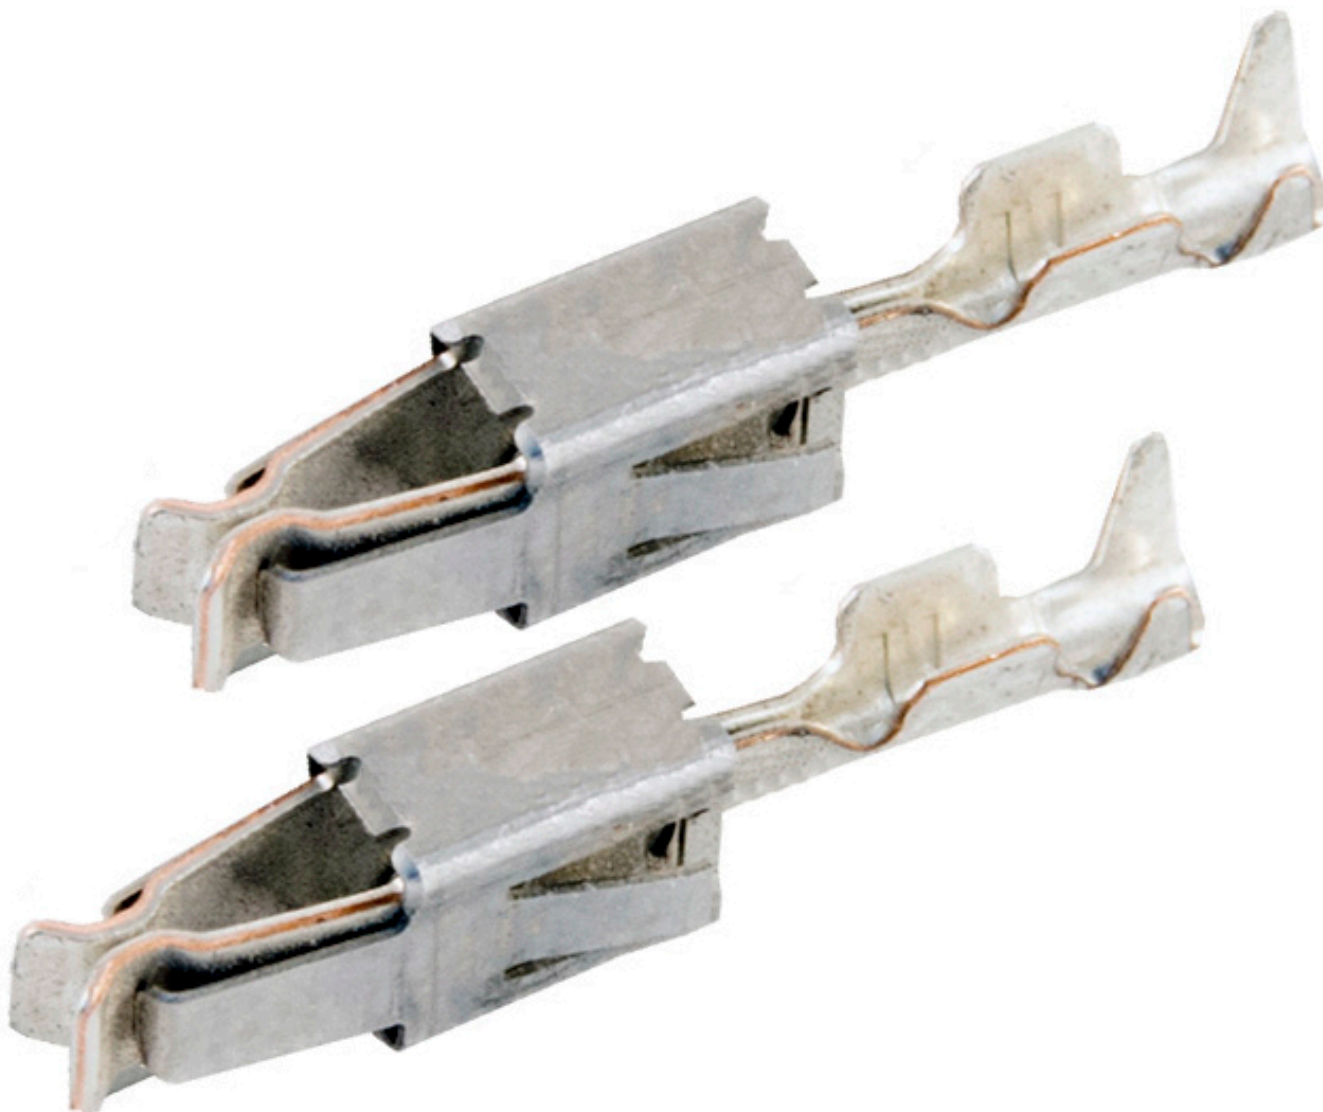

Dane aktualne na dzień: 19-05-2026 09:53

Link do produktu: <https://www.batpol.shop/konektor-pin-zenski-jpt-vw-000979021-bez-uszczelki-p-434.html>

## KONEKTOR PIN ZENSKI JPT VW 000979021 BEZ USZCZELKI

Cena brutto	<b>2,00 zł</b>
Cena netto	<b>1,63 zł</b>
Producent części	<b>Inny</b>
Typ samochodu	<b>Samochody osobowe, Samochody dostawcze, Samochody ciężarowe</b>

Opis produktu

Konektor jest montowany w złączach stosowanych w samochodach z grupy VAG: Volkswagen, Skoda, Audi, oraz PSA: Peugeot, Citroen, Renault, często spotykany również w instalacjach takich marek jak: Mercedes, Porsche, Ford, Fiat i inne.

- **Konektor na przewód:** 0,20 - 0,50 mm<sup>2</sup>
- **AWG:** 20 - 24
- **Montaż:** na przewodzie
- **Materiał:** Miedź Cynowana - Najwyższa Jakość
- **Typ:** JPT
- **Jednostka miary:** aukcja dotyczy 2 szt
- **Zgodność z dyrektywą:** RoHS, EC
- **Inne symbole:** 000 979 021