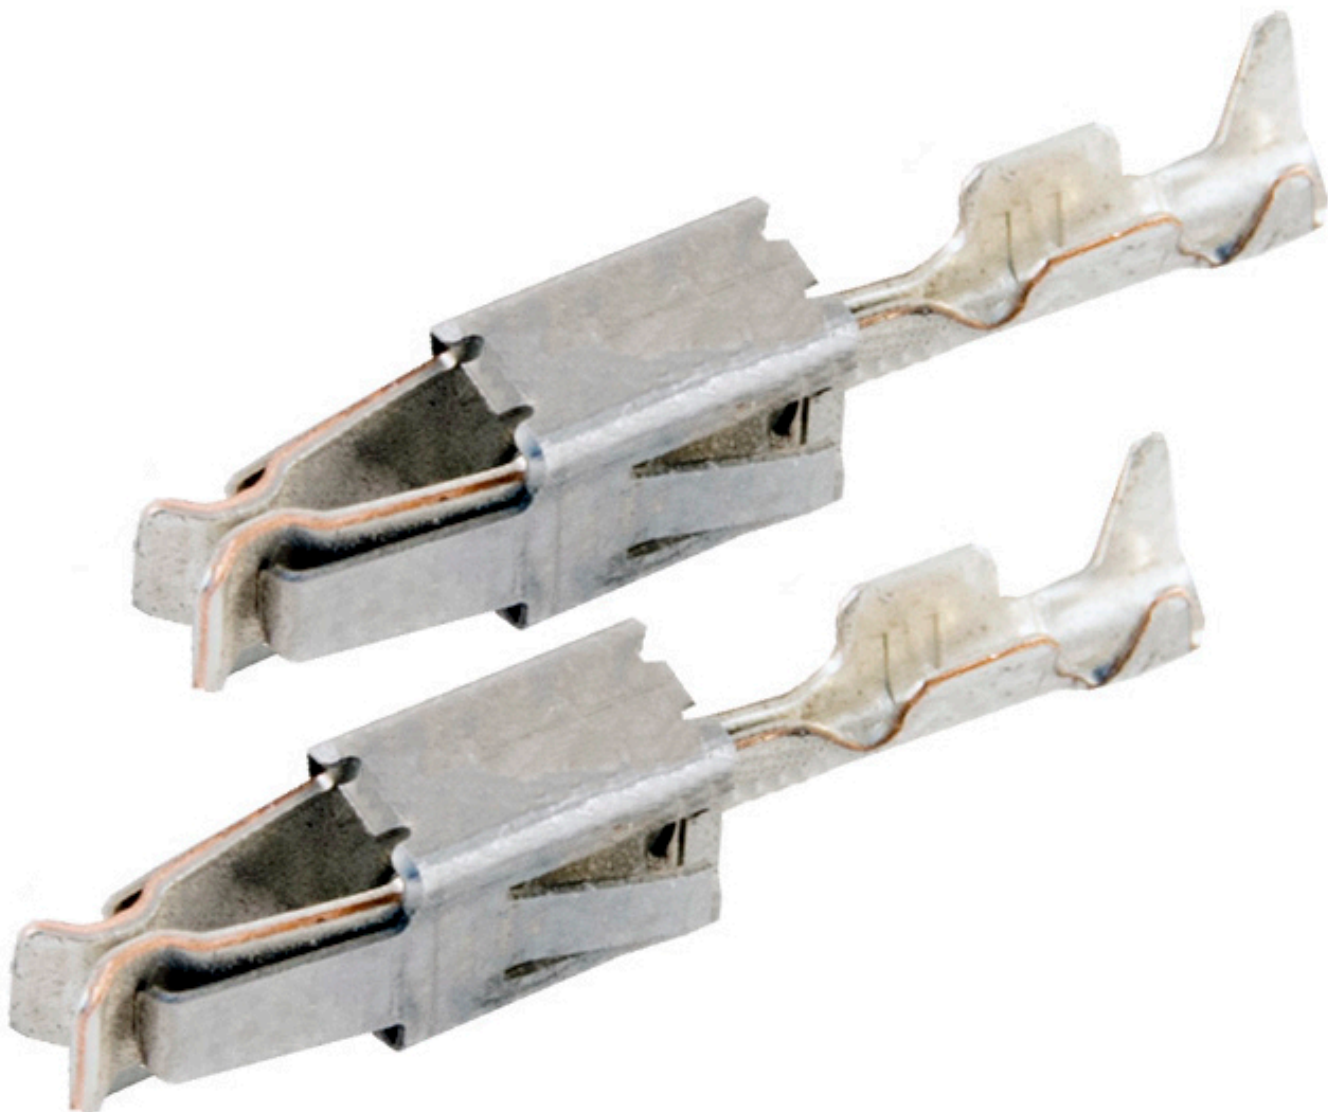

Dane aktualne na dzień: 03-07-2026 13:03

Link do produktu: <https://www.batpol.shop/konektor-pin-zenski-jpt-vw-000979021-bez-uszczelki-p-434.html>

KONEKTOR PIN ZENSKI JPT VW 000979021 BEZ USZCZELKI

Cena brutto	2,00 zł
Cena netto	1,63 zł
Producent części	Inny
Typ samochodu	Samochody osobowe, Samochody dostawcze, Samochody ciężarowe

Opis produktu

Konektor jest montowany w złączach stosowanych w samochodach z grupy VAG: Volkswagen, Skoda, Audi, oraz PSA: Peugeot, Citroen, Renault, często spotykany również w instalacjach takich marek jak: Mercedes, Porsche, Ford, Fiat i inne.

- **Konektor na przewód:** 0,20 - 0,50 mm²
- **AWG:** 20 - 24
- **Montaż:** na przewodzie
- **Materiał:** Miedź Cynowana - Najwyższa Jakość
- **Typ:** JPT
- **Jednostka miary:** aukcja dotyczy 2 szt
- **Zgodność z dyrektywą:** RoHS, EC
- **Inne symbole:** 000 979 021