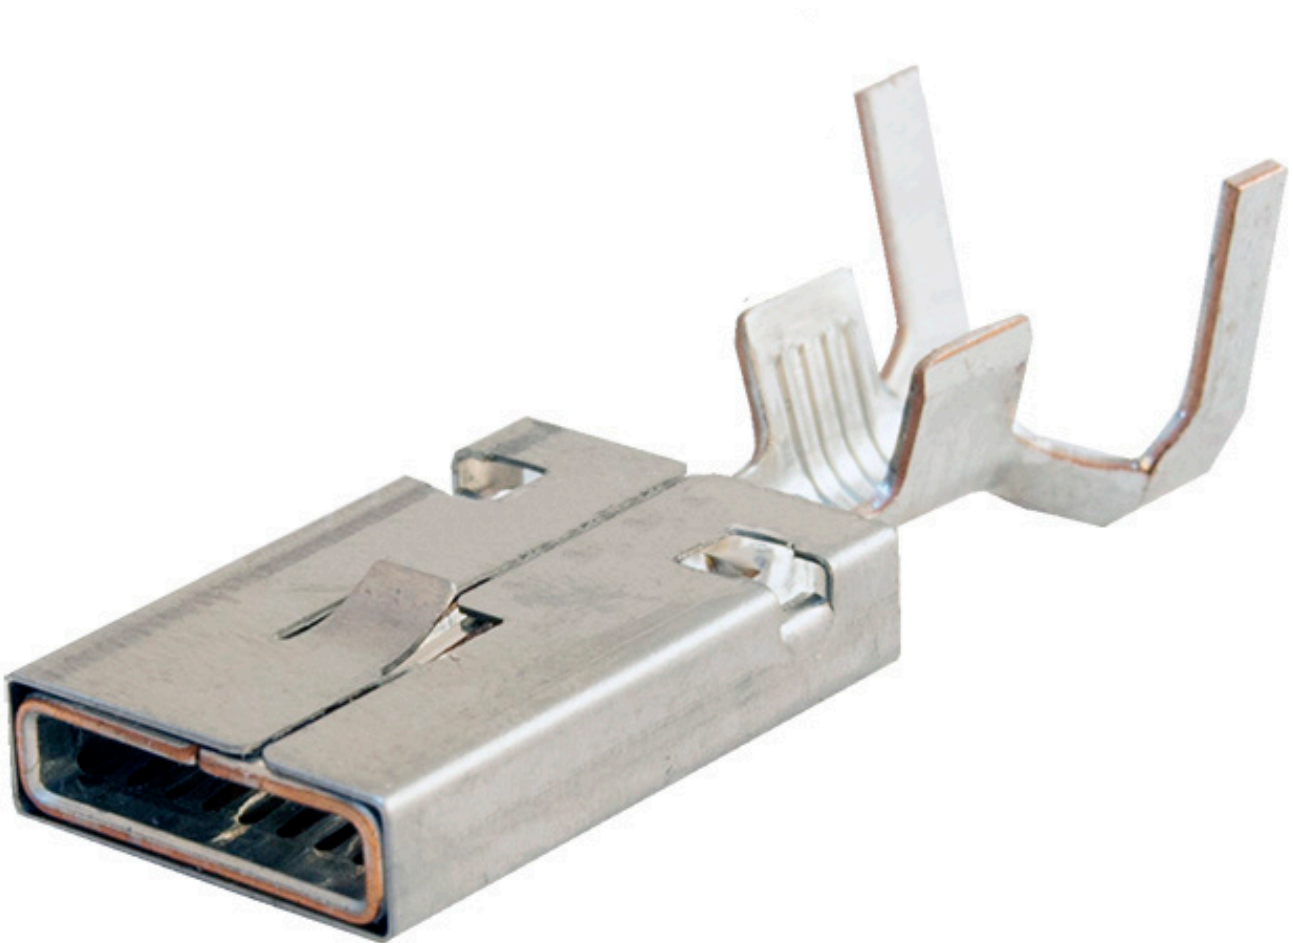

Dane aktualne na dzień: 13-06-2026 12:16

Link do produktu: <https://www.batpol.shop/konektor-pin-zenski-9-5-vw-6-0-mm2-000979411e-p-446.html>

KONEKTOR PIN ZENSKI 9,5 VW 6,0 mm² 000979411E

Cena brutto	4,00 zł
Cena netto	3,25 zł
Producent części	Inny
Typ samochodu	Samochody osobowe, Samochody dostawcze

Opis produktu

Konektor jest montowany w złączach stosowanych w samochodach z grupy **VAG**: Volkswagen, Skoda, Audi, oraz **PSA**: Peugeot, Citroen, Renault,

często spotykany również w instalacjach takich marek jak:

Mercedes, Porsche, Ford, Fiat i inne.

- **Konektor na przewód:** 4,00 - 6,00 mm²
- **AWG:** 9 - 11
- **Materiał:** Miedź Cynowana - Najwyższa Jakość
- **Typ:** Ducon 9,5
- **Jednostka miary:** 1 szt
- **Zgodność z dyrektywą:** RoHS, EC