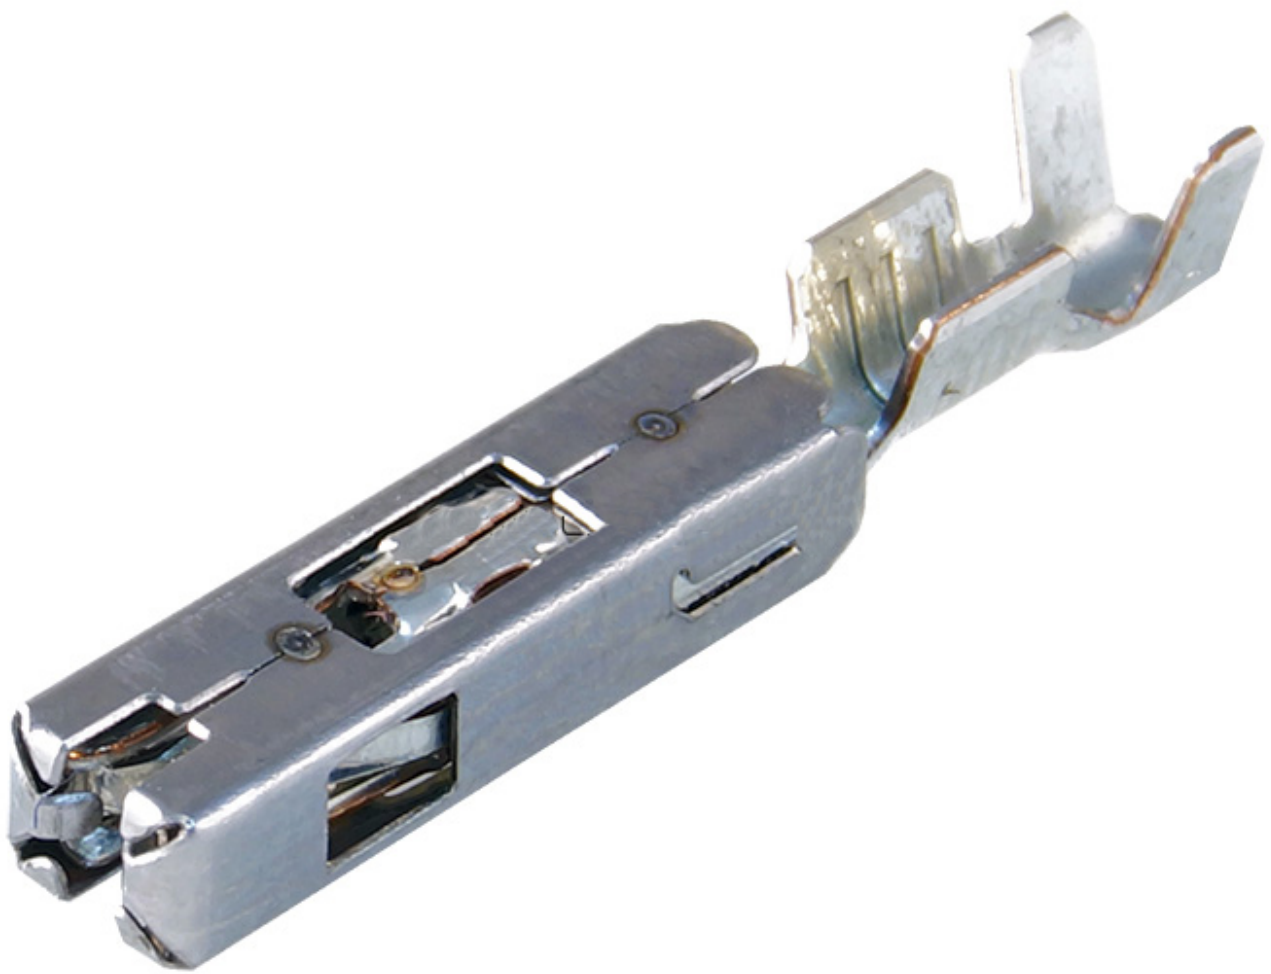

Dane aktualne na dzień: 14-06-2026 15:53

Link do produktu: <https://www.batpol.shop/konektor-pin-zenski-0-5-1-5-fsc-wtryskiwacza-opel-p-1327.html>

## KONEKTOR PIN ZENSKI 0,5-1,5 FSC WTRYSKIWACZA OPEL

Cena brutto	<b>1,50 zł</b>
Cena netto	<b>1,22 zł</b>
Producent części	<b>Inny</b>
Typ samochodu	<b>Samochody osobowe, Samochody dostawcze, Samochody ciężarowe</b>

Opis produktu

- **Konektor na przewód:** 0,50 - 1,50 mm<sup>2</sup>
- **AWG:** 20 - 16
- **Montaż:** zaciskany na przewodzie
- **Materiał:** Miedź Cynowana - Najwyższa Jakość
- **Typ:** FSC, złącz wtryskiwaczy opel Tyco
- **Jednostka miary:** aukcja dotyczy 1 szt
- **Zgodność z dyrektywą:** RoHS, EC