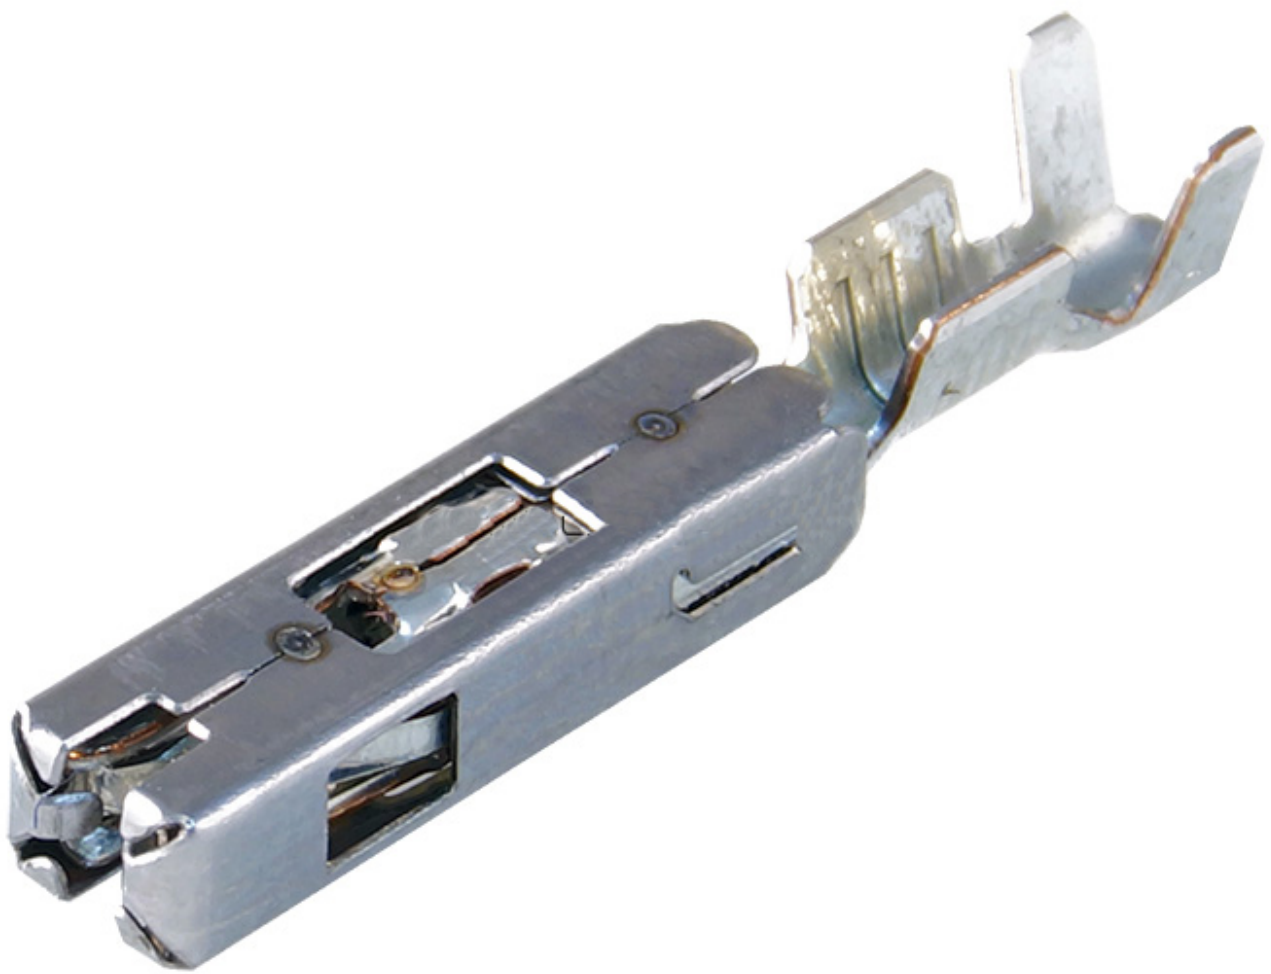

---

Dane aktualne na dzień: 14-06-2026 16:49

Link do produktu: <https://www.batpol.shop/konektor-pin-zenski-0-5-1-5-fsc-wtryskiwacza-opel-p-1327.html>

## KONEKTOR PIN ZENSKI 0,5-1,5 FSC WTRYSKIWACZA OPEL

Cena brutto	<b>1,50 zł</b>
Cena netto	<b>1,22 zł</b>
Producent części	<b>Inny</b>
Typ samochodu	<b>Samochody osobowe, Samochody dostawcze, Samochody ciężarowe</b>

Opis produktu

- **Konektor na przewód:** 0,50 - 1,50 mm<sup>2</sup>
- **AWG:** 20 - 16
- **Montaż:** zaciskany na przewodzie
- **Materiał:** Miedź Cynowana - Najwyższa Jakość
- **Typ:** FSC, złącz wtryskiwaczy opel Tyco
- **Jednostka miary:** aukcja dotyczy 1 szt
- **Zgodność z dyrektywą:** RoHS, EC