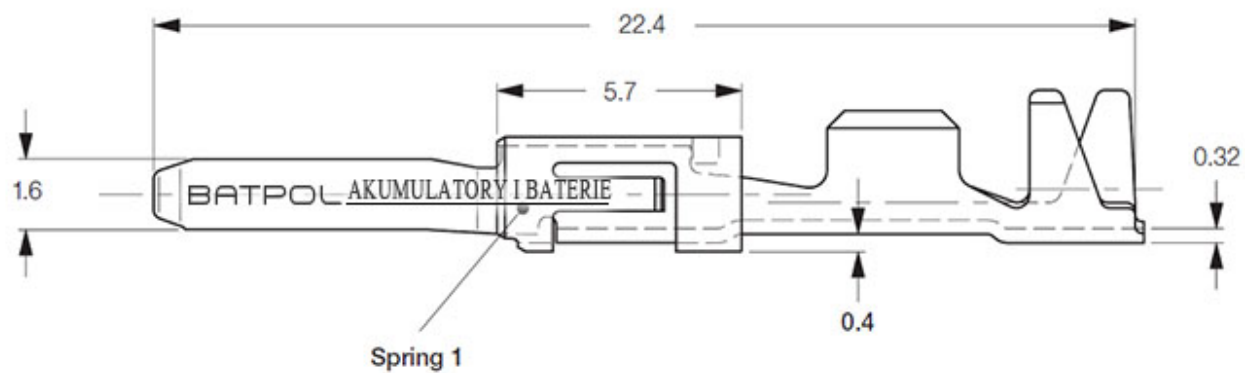

Dane aktualne na dzień: 29-04-2026 15:29

Link do produktu: <https://www.batpol.shop/konektor-pin-meski-vw-mt-000-979-132-e-000979132e-p-432.html>

KONEKTOR PIN MESKI VW MT 000 979 132 E 000979132E

Cena brutto	2,00 zł
Cena netto	1,63 zł
Producent części	Inny
Typ samochodu	Samochody osobowe, Samochody dostawcze

Opis produktu

Konektor jest montowany w złączach stosowanych w samochodach z grupy VAG: Volkswagen, Skoda, Audi, oraz PSA: Peugeot, Citroen, Renault, często spotykany również w instalacjach takich marek jak: Mercedes, Porsche, Ford, Fiat i inne.

- **Konektor na przewód:** 0,50 - 1,00 mm²
- **AWG:** 17 - 20

- **Montaż:** pod uszczelkę
- **Materiał:** Miedź Cynowana - Najwyższa Jakość
- **Typ:** MT150 ; M150
- **Jednostka miary:** aukcja dotyczy 2 szt
- **Zgodność z dyrektywą:** RoHS, EC
- **Inne symbole:** 000 979 132 E ; N 103 361 05

Konektory odcinane z oryginalnych szpul