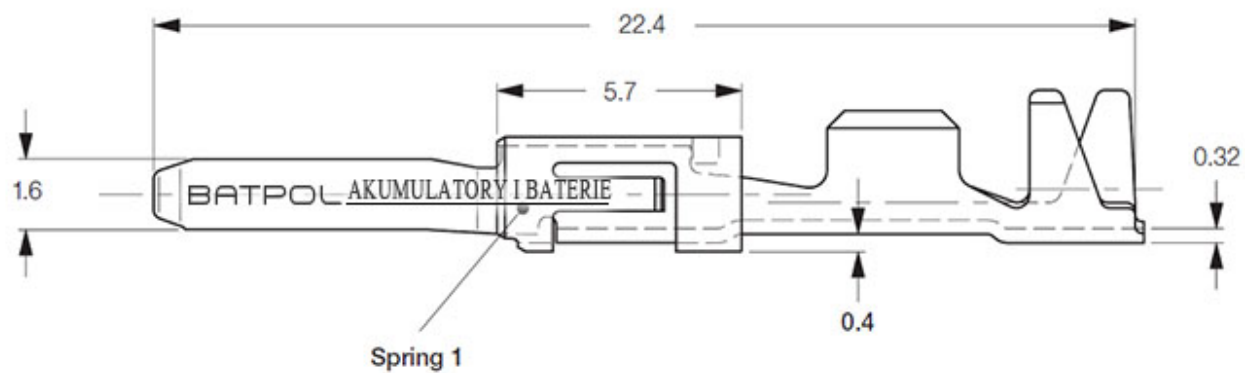

### Opis produktu

Konektor jest montowany w złączach stosowanych w samochodach z grupy VAG: Volkswagen, Skoda, Audi, oraz PSA: Peugeot, Citroen, Renault, często spotykany również w instalacjach takich marek jak: Mercedes, Porsche, Ford, Fiat i inne.

- **Konektor na przewód:** 0,50 - 1,00 mm<sup>2</sup>
- **AWG:** 17 - 20

- **Montaż:** pod uszczelkę
- **Materiał:** Miedź Cynowana - Najwyższa Jakość
- **Typ:** MT150 ; M150
- **Jednostka miary:** aukcja dotyczy 2 szt
- **Zgodność z dyrektywą:** RoHS, EC
- **Inne symbole:** 000 979 132 E ; N 103 361 05