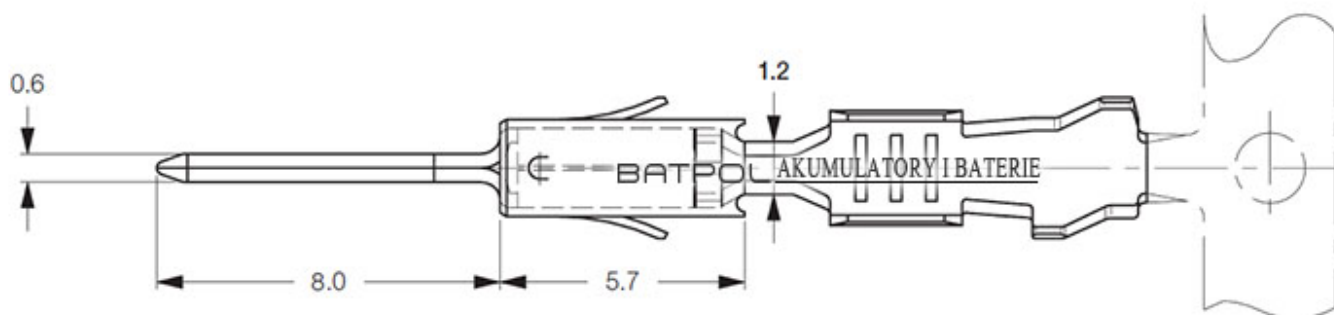

Dane aktualne na dzień: 29-04-2026 15:29

Link do produktu: <https://www.batpol.shop/konektor-pin-meski-vw-mt-000-979-132-e-000979132e-p-432.html>

KONEKTOR PIN MESKI VW MT 000 979 132 E 000979132E

Cena brutto	2,00 zł
Cena netto	1,63 zł
Producent części	Inny
Typ samochodu	Samochody osobowe, Samochody dostawcze

Opis produktu

Konektor jest montowany w złączach stosowanych w samochodach z grupy VAG: Volkswagen, Skoda, Audi, oraz PSA: Peugeot, Citroen, Renault, często spotykany również w instalacjach takich marek jak: Mercedes, Porsche, Ford, Fiat i inne.

- **Konektor na przewód:** 0,50 - 1,00 mm²
- **AWG:** 17 - 20

- **Montaż:** pod uszczelkę
- **Materiał:** Miedź Cynowana - Najwyższa Jakość
- **Typ:** MT150 ; M150
- **Jednostka miary:** aukcja dotyczy 2 szt
- **Zgodność z dyrektywą:** RoHS, EC
- **Inne symbole:** 000 979 132 E ; N 103 361 05

Konektory odcinane z oryginalnych szpul