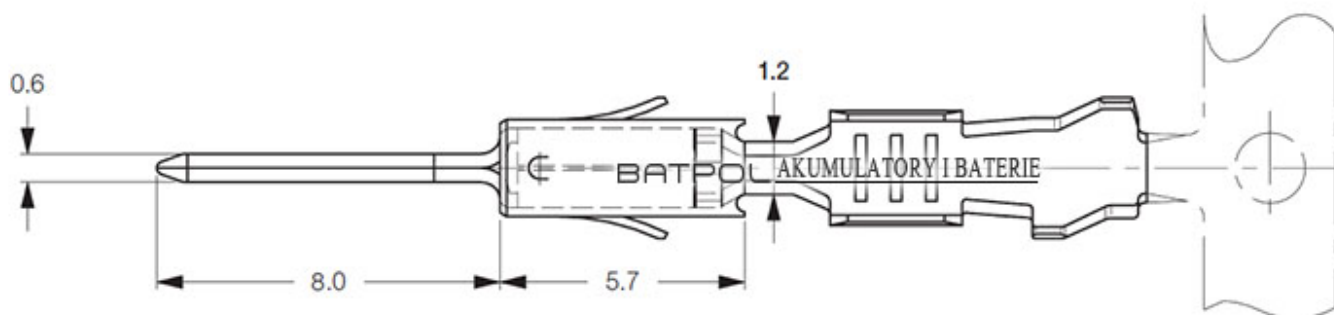

### Opis produktu

Konektor jest montowany w złączach stosowanych w samochodach z grupy VAG: Volkswagen, Skoda, Audi, oraz PSA: Peugeot, Citroen, Renault, często spotykany również w instalacjach takich marek jak: Mercedes, Porsche, Ford, Fiat i inne.

- **Konektor na przewód:** 0,50 - 1,00 mm<sup>2</sup>
- **AWG:** 17 - 20

- **Montaż:** pod uszczelkę
- **Materiał:** Miedź Cynowana - Najwyższa Jakość
- **Typ:** MT150 ; M150
- **Jednostka miary:** aukcja dotyczy 2 szt
- **Zgodność z dyrektywą:** RoHS, EC
- **Inne symbole:** 000 979 132 E ; N 103 361 05