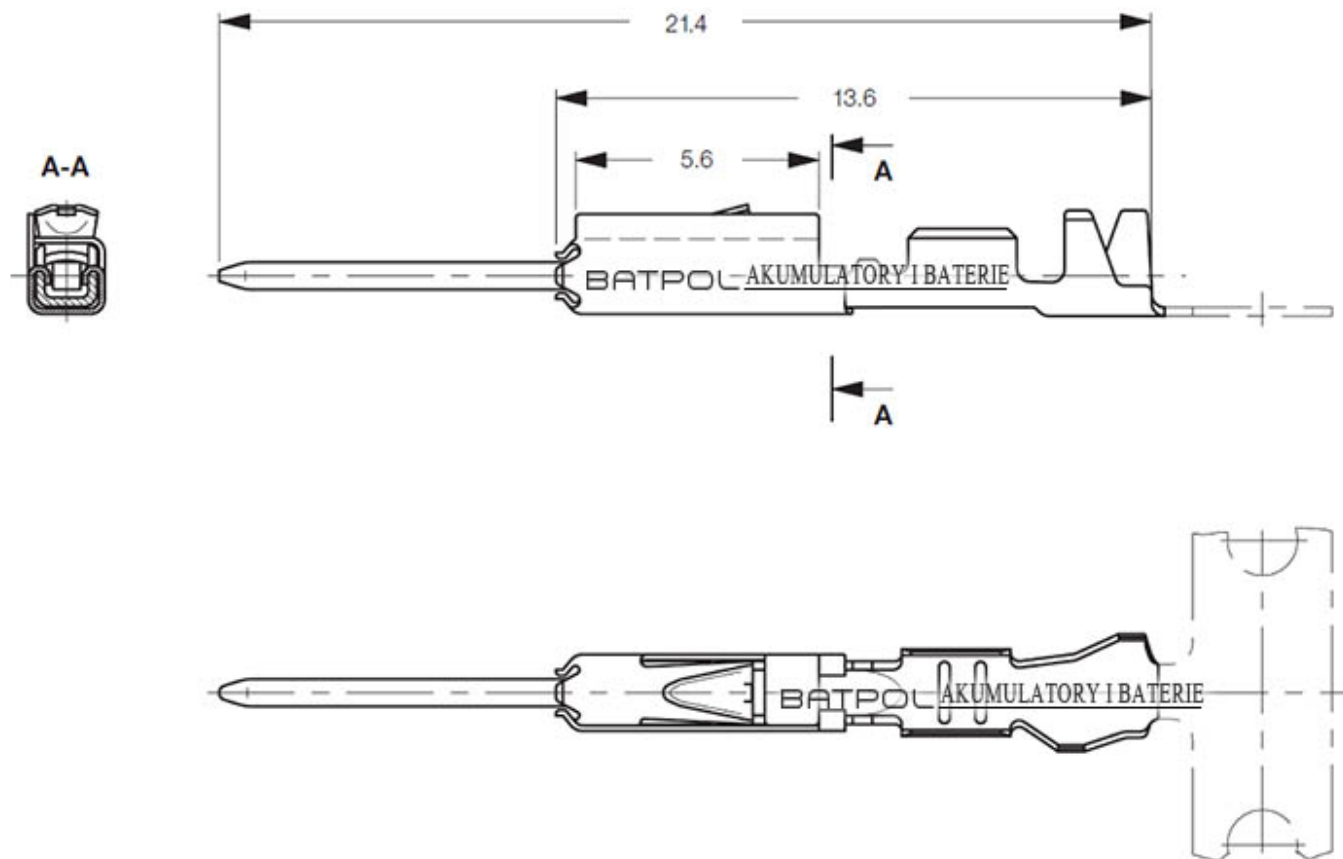

- **Inne symbole:** VW - 000 979 012 E ; BMW - 61 13 1 383 672
- **Symbol przeciwnego konektora:** 000979009E