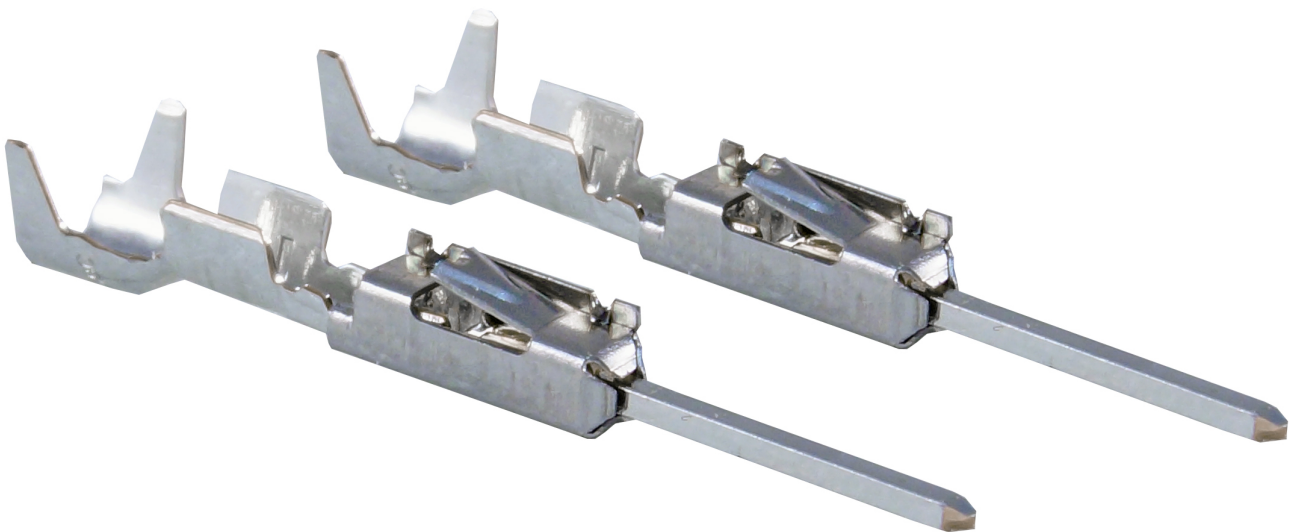

Link do produktu: <https://www.batpol.shop/konektor-pin-meski-vw-mqs-0-2-0-75mm2-000979012e-p-425.html>

KONEKTOR PIN MESKI VW MQS 0,2-0,75mm² 000979012E

Cena brutto	2,00 zł
Cena netto	1,63 zł
Producent części	Inny
Typ samochodu	Samochody osobowe, Samochody dostawcze

Opis produktu

Konektor jest montowany w złączach stosowanych w samochodach z grupy VAG: Volkswagen, Skoda, Audi, oraz PSA: Peugeot, Citroen, Renault, często spotykany również w instalacjach takich marek jak: Mercedes, Porsche, Ford, Fiat i inne.

- **Konektor na przewód:** 0,5 - 0,75 mm²
- **AWG:** 18 - 20
- **Montaż:** pod uszczelkę
- **Materiał:** Miedź Cynowana - Najwyższa Jakość
- **Typ:** MQS - F063
- **Jednostka miary:** aukcja dotyczy 2 szt
- **Zgodność z dyrektywą:** RoHS, EC