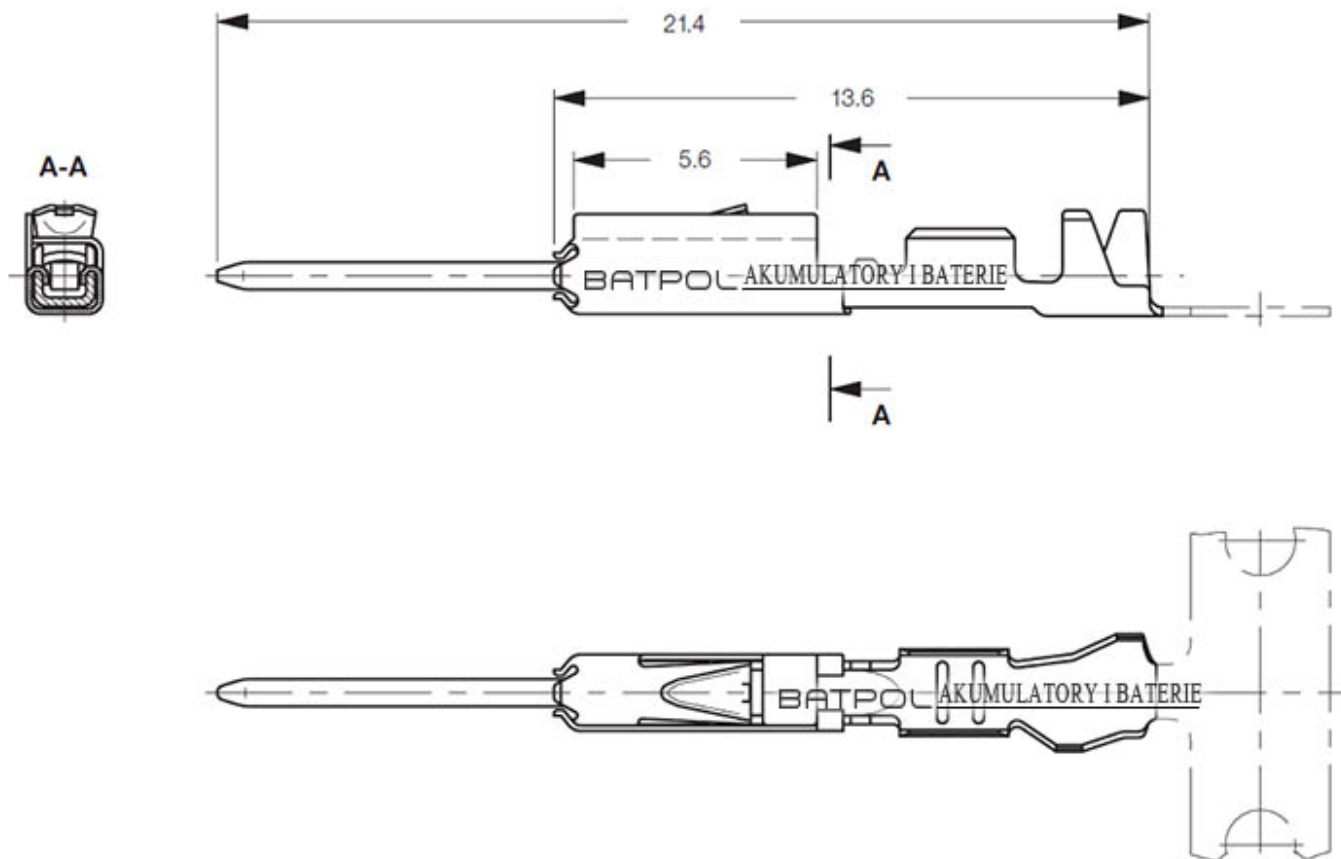

- **Inne symbole:** VW - 000 979 012 E ; BMW - 61 13 1 383 672
- **Symbol przeciwnego konektora:** 000979009E