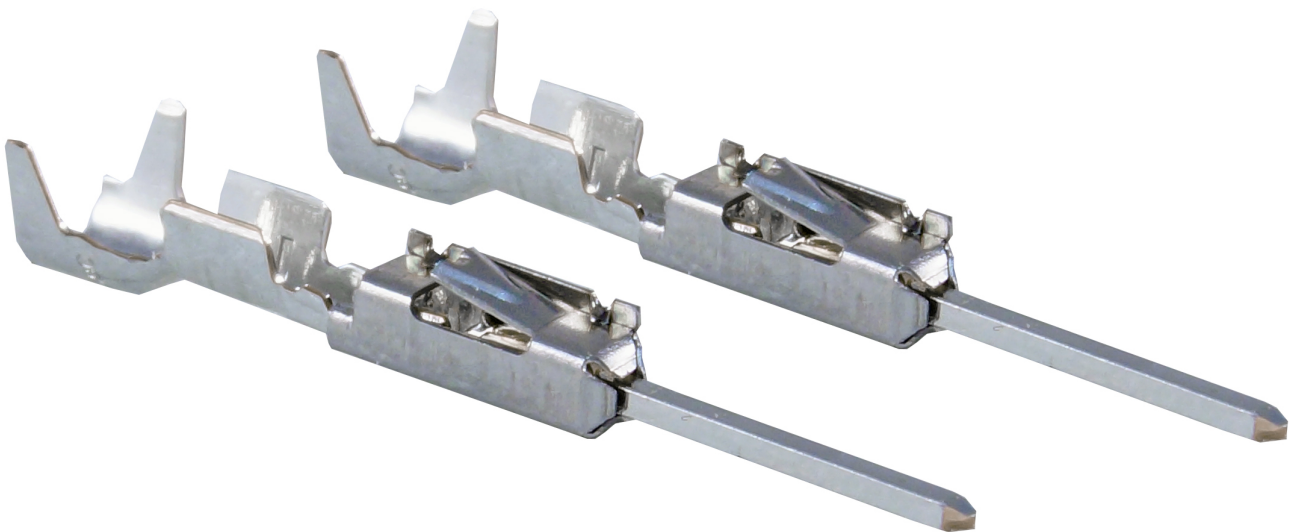

Link do produktu: <https://www.batpol.shop/konektor-pin-meski-vw-mqs-0-2-0-75mm2-000979012e-p-425.html>

## KONEKTOR PIN MESKI VW MQS 0,2-0,75mm<sup>2</sup> 000979012E

Cena brutto	<b>2,00 zł</b>
Cena netto	<b>1,63 zł</b>
Producent części	<b>Inny</b>
Typ samochodu	<b>Samochody osobowe, Samochody dostawcze</b>

### Opis produktu

Konektor jest montowany w złączach stosowanych w samochodach z grupy VAG: Volkswagen, Skoda, Audi, oraz PSA: Peugeot, Citroen, Renault, często spotykany również w instalacjach takich marek jak: Mercedes, Porsche, Ford, Fiat i inne.

- **Konektor na przewód:** 0,5 - 0,75 mm<sup>2</sup>
- **AWG:** 18 - 20
- **Montaż:** pod uszczelkę
- **Materiał:** Miedź Cynowana - Najwyższa Jakość
- **Typ:** MQS - F063
- **Jednostka miary:** aukcja dotyczy 2 szt
- **Zgodność z dyrektywą:** RoHS, EC