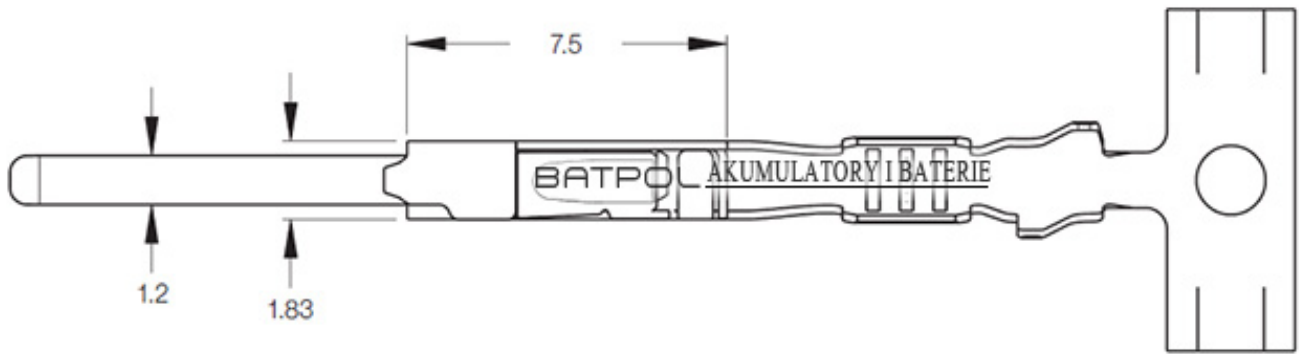

## KONEKTOR PIN MESKI VW MCON 0,5-0,75mm<sup>2</sup> 000979035E

Cena brutto	<b>2,00 zł</b>
Cena netto	<b>1,63 zł</b>
Producent części	<b>Inny</b>
Typ samochodu	<b>Samochody osobowe, Samochody dostawcze</b>

### Opis produktu

Konektor jest montowany w złączach stosowanych w samochodach z grupy VAG: Volkswagen, Skoda, Audi, oraz PSA: Peugeot, Citroen, Renault, często spotykany również w instalacjach takich marek jak: Mercedes, Porsche, Ford, Fiat i inne.

- **Konektor na przewód:** 1,00 - 1,50 mm<sup>2</sup>
- **AWG:** 15 - 17
- **Montaż:** pod uszczelkę
- **Materiał:** Miedź Cynowana - Najwyższa Jakość
- **Typ:** Mcon 1,2
- **Jednostka miary:** aukcja dotyczy 1 szt
- **Zgodność z dyrektywą:** RoHS, EC
- **Inne symbole:** 000 979 035 E ; 12 52 7 512 135

Konektory odcinane z oryginalnych szpul