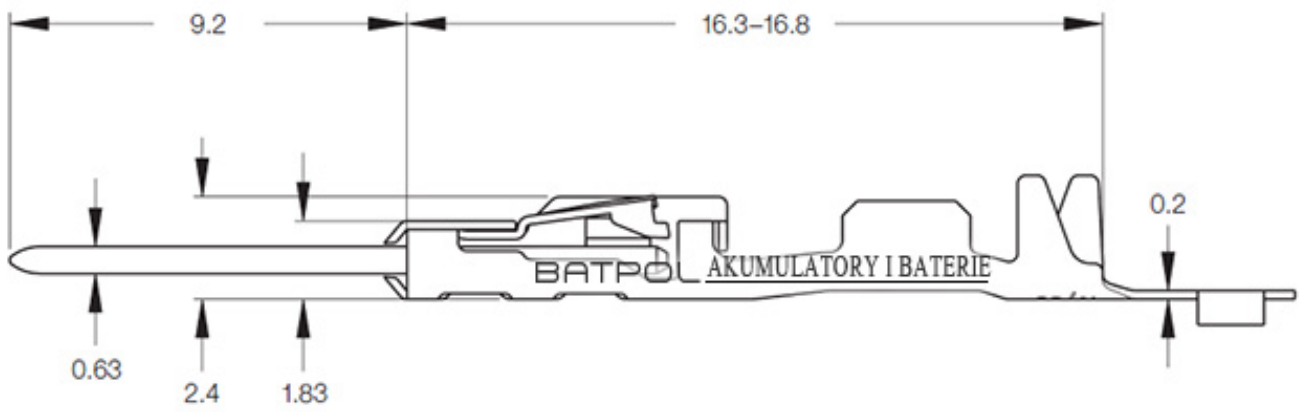

- **Konektor na przewód:** 1,00 - 1,50 mm<sup>2</sup>
- **AWG:** 15 - 17
- **Montaż:** pod uszczelkę
- **Materiał:** Miedź Cynowana - Najwyższa Jakość
- **Typ:** Mcon 1,2
- **Jednostka miary:** aukcja dotyczy 1 szt
- **Zgodność z dyrektywą:** RoHS, EC
- **Inne symbole:** 000 979 035 E ; 12 52 7 512 135