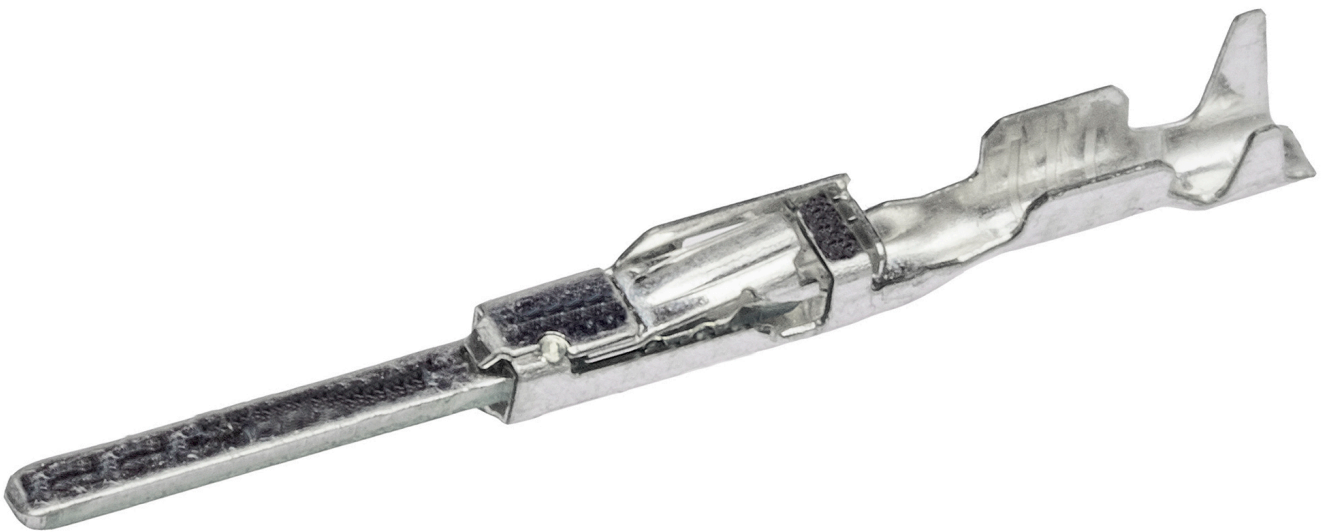

Link do produktu: <https://www.batpol.shop/konektor-pin-meski-vw-mcon-0-5-0-75mm2-000979035e-p-429.html>

KONEKTOR PIN MESKI VW MCON 0,5-0,75mm² 000979035E

Cena brutto	2,00 zł
Cena netto	1,63 zł
Producent części	Inny
Typ samochodu	Samochody osobowe, Samochody dostawcze

Opis produktu

Konektor jest montowany w złączach stosowanych w samochodach z grupy VAG: Volkswagen, Skoda, Audi, oraz PSA: Peugeot, Citroen, Renault, często spotykany również w instalacjach takich marek jak: Mercedes, Porsche, Ford, Fiat i inne.

- **Konektor na przewód:** 1,00 - 1,50 mm²
- **AWG:** 15 - 17
- **Montaż:** pod uszczelkę
- **Materiał:** Miedź Cynowana - Najwyższa Jakość
- **Typ:** Mcon 1,2
- **Jednostka miary:** aukcja dotyczy 1 szt
- **Zgodność z dyrektywą:** RoHS, EC
- **Inne symbole:** 000 979 035 E ; 12 52 7 512 135

Konektory odcinane z oryginalnych szpul