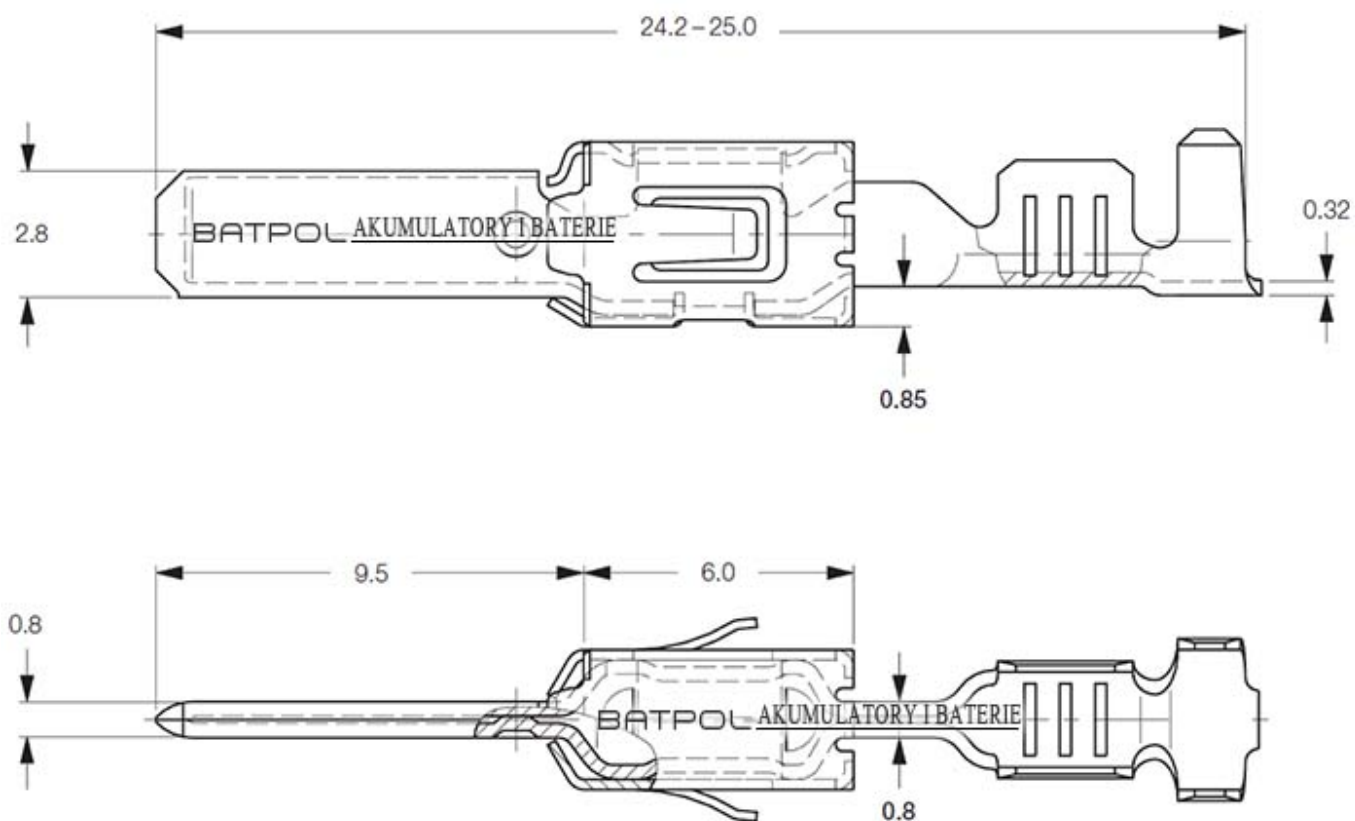

Dane aktualne na dzień: 18-05-2026 16:12

Link do produktu: <https://www.batpol.shop/konektor-pin-meski-vw-jpt-2-8mm-0-5-1-0-f280-2szt-p-437.html>

KONEKTOR PIN MESKI VW JPT 2,8mm 0,5-1,0 F280 2szt

Cena brutto	2,00 zł
Cena netto	1,63 zł
Producent części	Inny
Typ samochodu	Samochody osobowe, Samochody dostawcze

Opis produktu

Konektor jest montowany w złączach stosowanych w samochodach z grupy VAG: Volkswagen, Skoda, Audi, oraz PSA: Peugeot, Citroen, Renault, często spotykany również w instalacjach takich marek jak: Mercedes, Porsche, Ford, Fiat i inne.

- **Konektor na przewód:** 0,50 - 1,00 mm²
- **AWG:** 17 - 20
- **Montaż:** pod uszczelkę
- **Materiał:** Miedź Cynowana - Najwyższa Jakość
- **Typ:** JPT 280
- **Jednostka miary:** aukcja dotyczy 2 szt
- **Zgodność z dyrektywą:** RoHS, EC
- **Inne symbole:** 000 979 022 E

Konektory odcinane z oryginalnych szpul