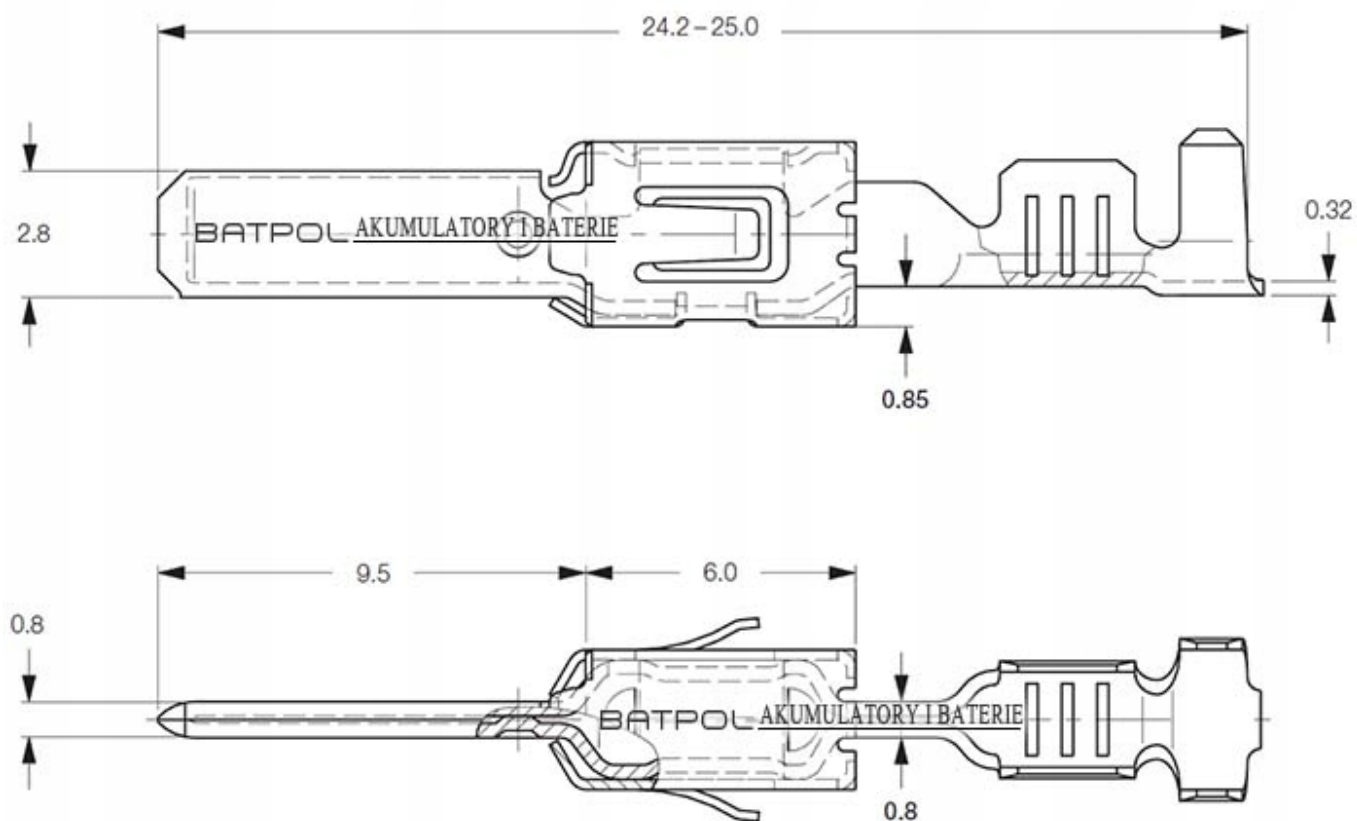

Dane aktualne na dzień: 15-06-2026 11:27

Link do produktu: <https://www.batpol.shop/konektor-pin-meski-vw-jpt-1-0-2-5mm2-000979226e-p-438.html>

KONEKTOR PIN MESKI VW JPT 1,0-2,5mm² 000979226E

Cena brutto	2,00 zł
Cena netto	1,63 zł
Producent części	Inny
Typ samochodu	Samochody osobowe, Samochody dostawcze

Opis produktu

Konektor jest montowany w złączach stosowanych w samochodach z grupy VAG: Volkswagen, Skoda, Audi, oraz PSA: Peugeot, Citroen, Renault, często spotykany również w instalacjach takich marek jak: Mercedes, Porsche, Ford, Fiat i inne.

- **Konektor na przewód:** 1,00 - 2,50 mm²
- **AWG:** 13 - 17
- **Montaż:** pod uszczelkę
- **Materiał:** Miedź Cynowana - Najwyższa Jakość
- **Typ:** JPT 280
- **Jednostka miary:** aukcja dotyczy 2 szt
- **Zgodność z dyrektywą:** RoHS, EC
- **Inne symbole:** 000 979 226 E ; N 103 190 05

Konektory odcinane z oryginalnych szpul