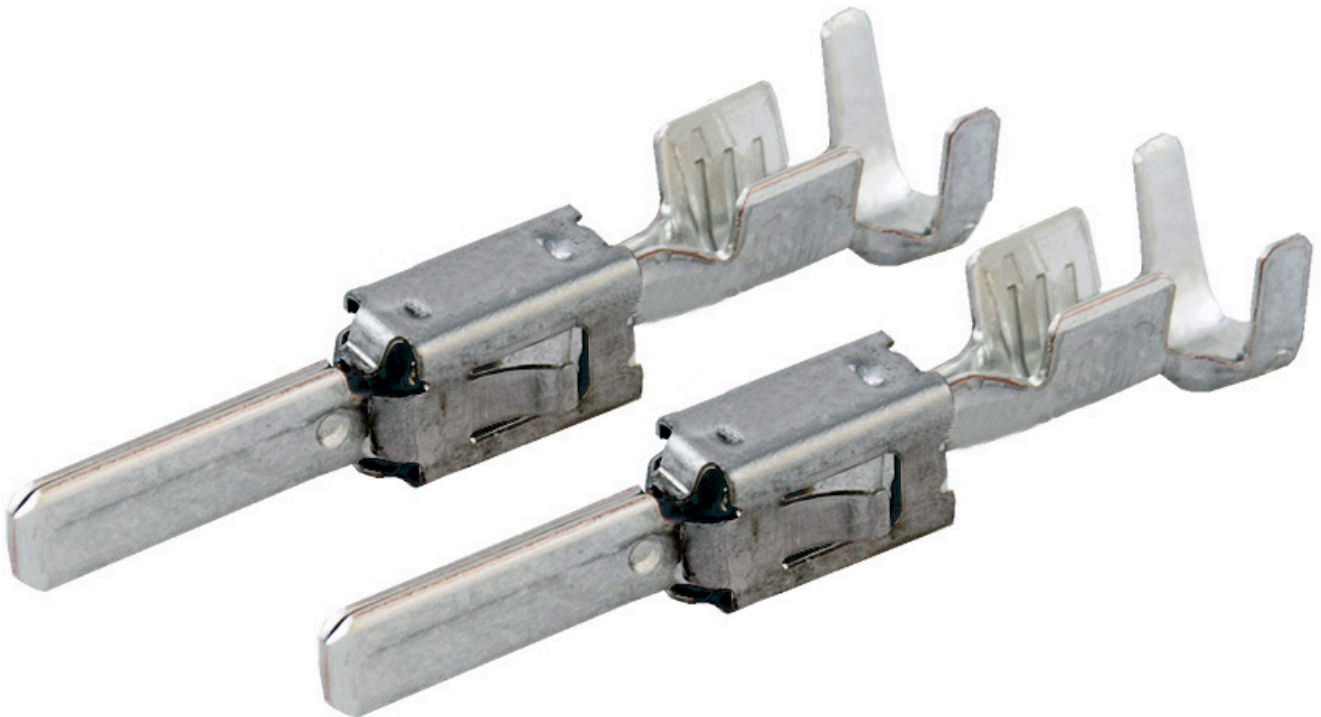

Dane aktualne na dzień: 29-04-2026 09:57

Link do produktu: <https://www.batpol.shop/konektor-pin-meski-vw-jpt-1-0-2-5mm2-000979226e-p-438.html>

KONEKTOR PIN MESKI VW JPT 1,0-2,5mm² 000979226E

Cena brutto	2,00 zł
Cena netto	1,63 zł
Producent części	Inny
Typ samochodu	Samochody osobowe, Samochody dostawcze

Opis produktu

Konektor jest montowany w złączach stosowanych w samochodach z grupy VAG: Volkswagen, Skoda, Audi, oraz PSA: Peugeot, Citroen, Renault, często spotykany również w instalacjach takich marek jak: Mercedes, Porsche, Ford, Fiat i inne.

- **Konektor na przewód:** 1,00 - 2,50 mm²
- **AWG:** 13 - 17
- **Montaż:** pod uszczelkę
- **Materiał:** Miedź Cynowana - Najwyższa Jakość
- **Typ:** JPT 280
- **Jednostka miary:** aukcja dotyczy 2 szt
- **Zgodność z dyrektywą:** RoHS, EC
- **Inne symbole:** 000 979 226 E ; N 103 190 05

Konektory odcinane z oryginalnych szpul