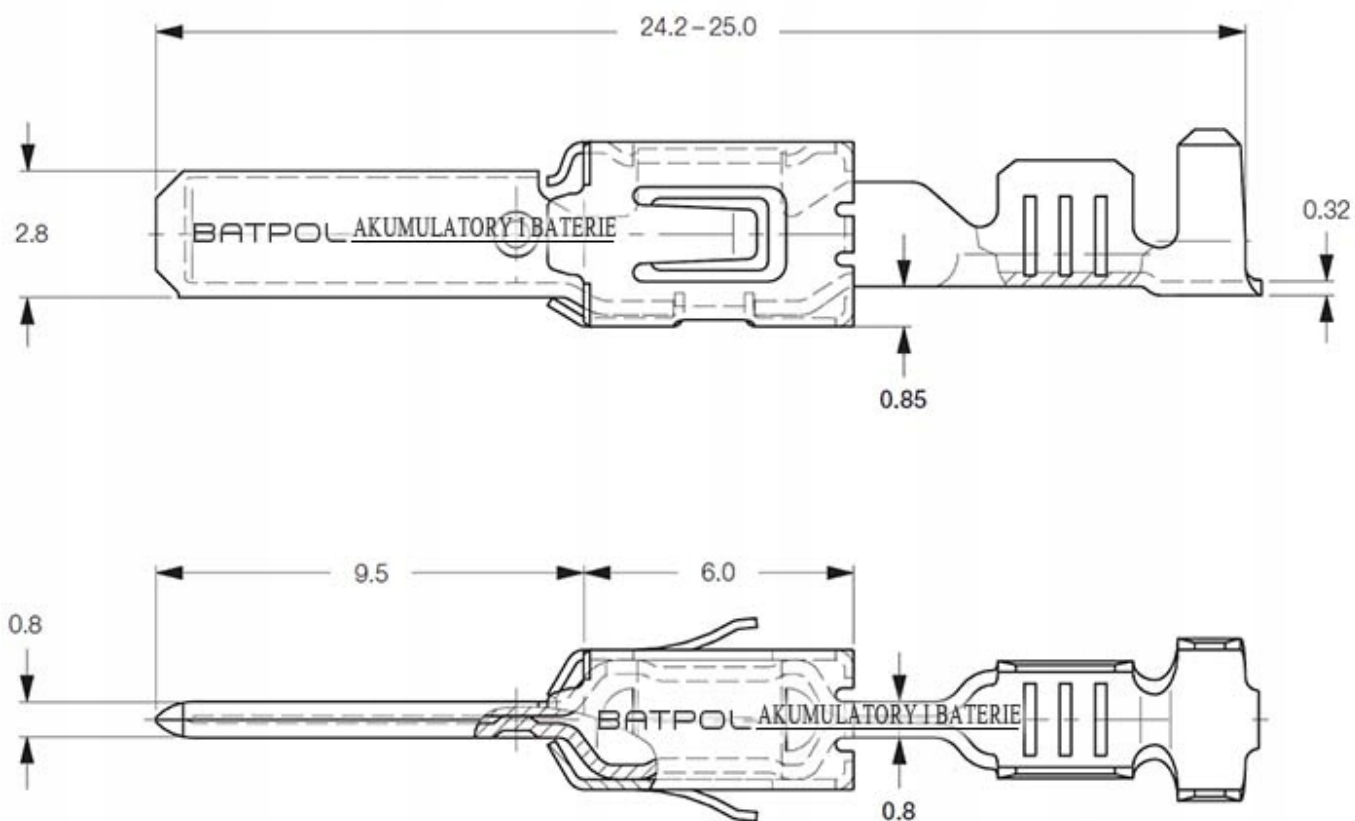

Dane aktualne na dzień: 29-04-2026 09:57

Link do produktu: <https://www.batpol.shop/konektor-pin-meski-vw-jpt-1-0-2-5mm2-000979226e-p-438.html>

KONEKTOR PIN MESKI VW JPT 1,0-2,5mm² 000979226E

Cena brutto	2,00 zł
Cena netto	1,63 zł
Producent części	Inny
Typ samochodu	Samochody osobowe, Samochody dostawcze

Opis produktu

Konektor jest montowany w złączach stosowanych w samochodach z grupy VAG: Volkswagen, Skoda, Audi, oraz PSA: Peugeot, Citroen, Renault, często spotykany również w instalacjach takich marek jak: Mercedes, Porsche, Ford, Fiat i inne.

- **Konektor na przewód:** 1,00 - 2,50 mm²
- **AWG:** 13 - 17
- **Montaż:** pod uszczelkę
- **Materiał:** Miedź Cynowana - Najwyższa Jakość
- **Typ:** JPT 280
- **Jednostka miary:** aukcja dotyczy 2 szt
- **Zgodność z dyrektywą:** RoHS, EC
- **Inne symbole:** 000 979 226 E ; N 103 190 05

Konektory odcinane z oryginalnych szpul