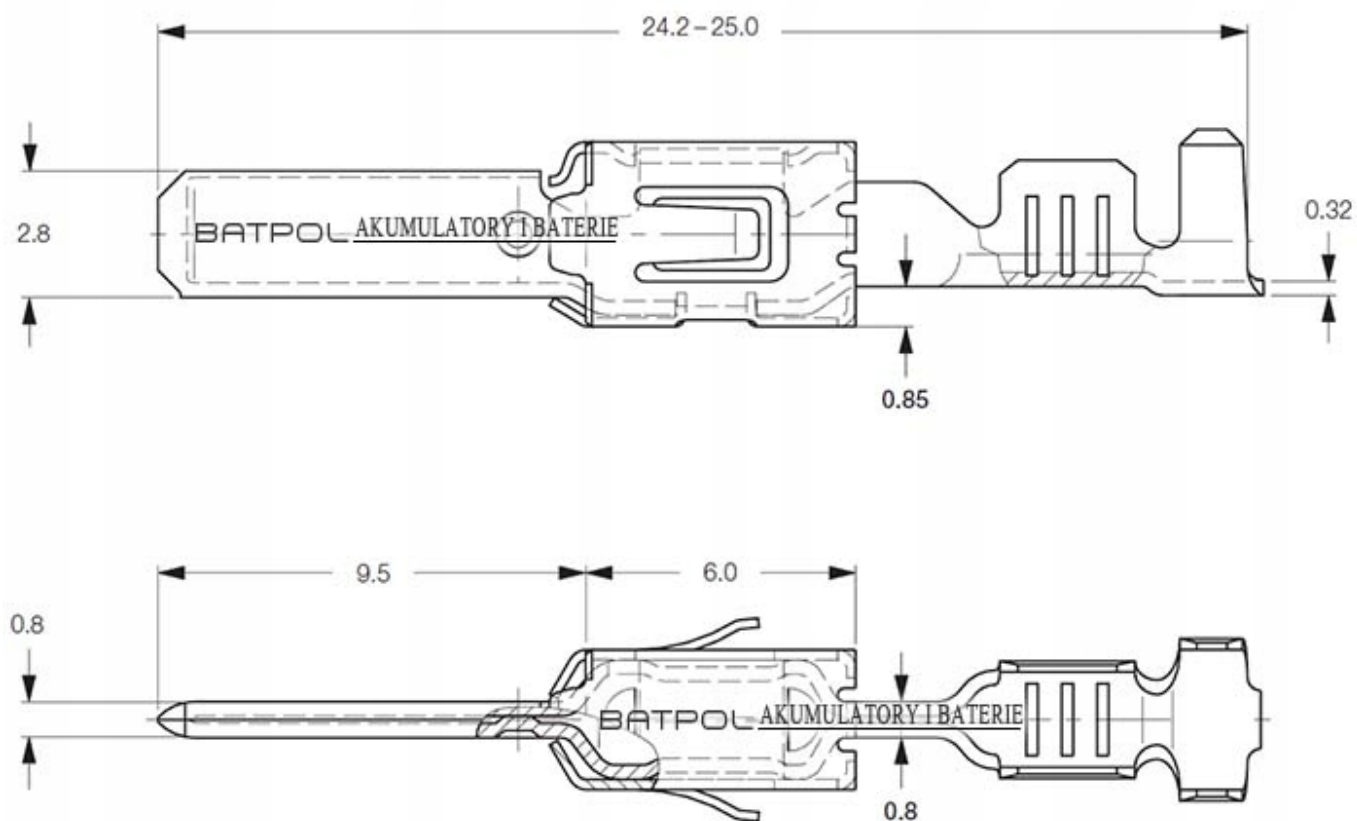

Dane aktualne na dzień: 13-06-2026 12:16

Link do produktu: <https://www.batpol.shop/konektor-pin-meski-vw-jpt-1-0-2-5mm2-000979226e-p-438.html>

KONEKTOR PIN MESKI VW JPT 1,0-2,5mm² 000979226E

Cena brutto	2,00 zł
Cena netto	1,63 zł
Producent części	Inny
Typ samochodu	Samochody osobowe, Samochody dostawcze

Opis produktu

Konektor jest montowany w złączach stosowanych w samochodach z grupy VAG: Volkswagen, Skoda, Audi, oraz PSA: Peugeot, Citroen, Renault, często spotykany również w instalacjach takich marek jak: Mercedes, Porsche, Ford, Fiat i inne.

- **Konektor na przewód:** 1,00 - 2,50 mm²
- **AWG:** 13 - 17
- **Montaż:** pod uszczelkę
- **Materiał:** Miedź Cynowana - Najwyższa Jakość
- **Typ:** JPT 280
- **Jednostka miary:** aukcja dotyczy 2 szt
- **Zgodność z dyrektywą:** RoHS, EC
- **Inne symbole:** 000 979 226 E ; N 103 190 05

Konektory odcinane z oryginalnych szpul