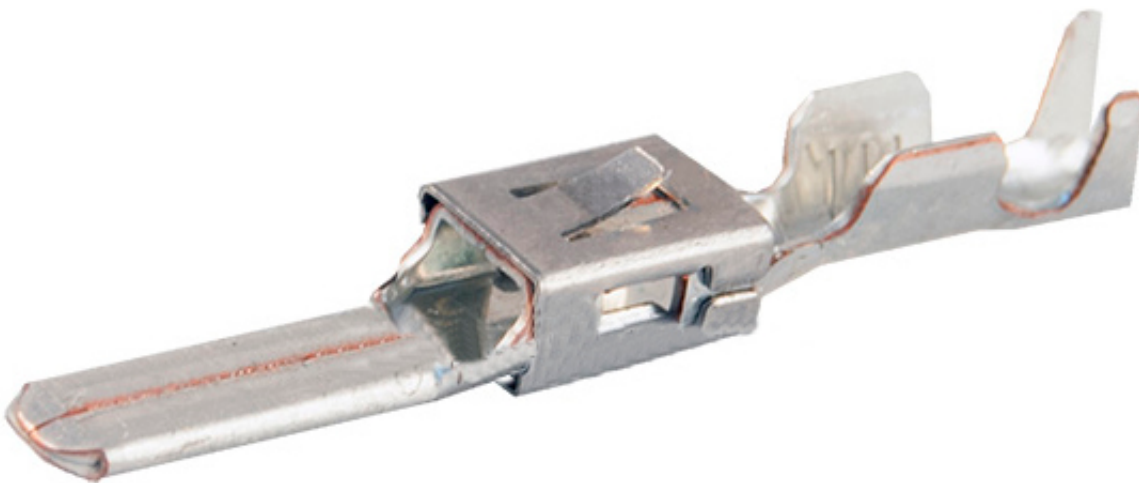

Link do produktu: <https://www.batpol.shop/konektor-pin-meski-vw-000-979-219-e-000979219e-d5w-p-1331.html>

## KONEKTOR PIN MESKI VW 000 979 219 E 000979219E D5W

Cena brutto	<b>1,00 zł</b>
Cena netto	<b>0,81 zł</b>
Producent części	<b>Inny</b>
Typ samochodu	<b>Samochody osobowe, Samochody dostawcze</b>

### Opis produktu

Konektor jest montowany w złączach stosowanych w samochodach z grupy VAG: Volkswagen, Skoda, Audi, oraz PSA: Peugeot, Citroen, Renault, często spotykany również w instalacjach takich marek jak: Mercedes, Porsche, Ford, Fiat i inne.

- **Konektor na przewód:** 1,00 - 2,50 mm<sup>2</sup>
- **AWG:** 13 - 17
- **Montaż:** na przewodzie
- **Materiał:** Miedź Cynowana - Najwyższa Jakość
- **Typ:** 2,8 asymetryczny
- **Jednostka miary:** aukcja dotyczy 1 szt
- **Zgodność z dyrektywą:** RoHS, EC
- **Inne symbole:** 000 979 219 E