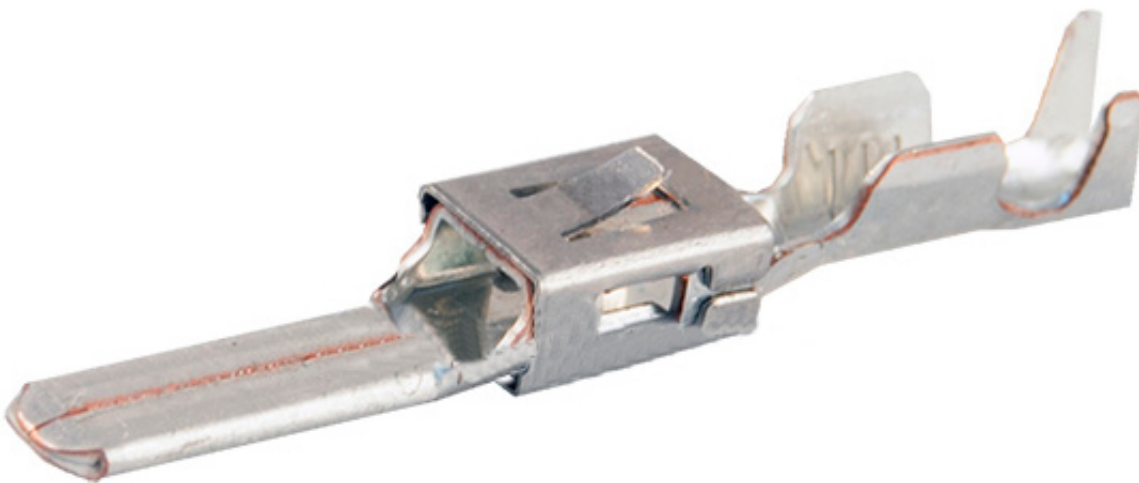

Dane aktualne na dzień: 09-04-2026 12:26

Link do produktu: <https://www.batpol.shop/konektor-pin-meski-vw-000-979-219-e-000979219e-d5w-p-1331.html>

KONEKTOR PIN MESKI VW 000 979 219 E 000979219E D5W

Cena brutto	1,00 zł
Cena netto	0,81 zł
Producent części	Inny
Typ samochodu	Samochody osobowe, Samochody dostawcze

Opis produktu

Konektor jest montowany w złączach stosowanych w samochodach z grupy VAG: Volkswagen, Skoda, Audi, oraz PSA: Peugeot, Citroen, Renault, często spotykany również w instalacjach takich marek jak: Mercedes, Porsche, Ford, Fiat i inne.

- **Konektor na przewód:** 1,00 - 2,50 mm²
- **AWG:** 13 - 17
- **Montaż:** na przewodzie
- **Materiał:** Miedź Cynowana - Najwyższa Jakość
- **Typ:** 2,8 asymetryczny
- **Jednostka miary:** aukcja dotyczy 1 szt
- **Zgodność z dyrektywą:** RoHS, EC
- **Inne symbole:** 000 979 219 E