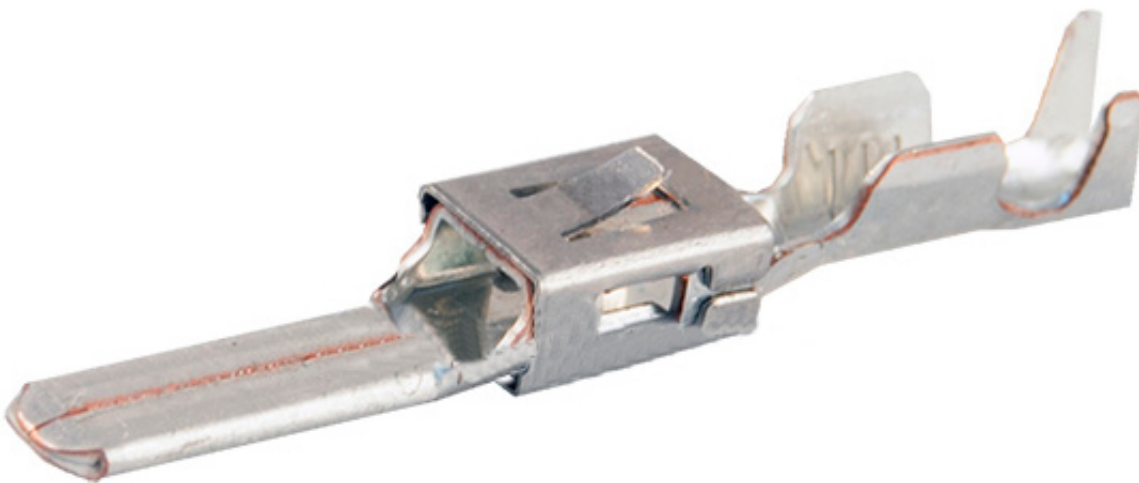

Dane aktualne na dzień: 24-05-2026 18:23

Link do produktu: <https://www.batpol.shop/konektor-pin-meski-vw-000-979-219-e-000979219e-d5w-p-1331.html>

KONEKTOR PIN MESKI VW 000 979 219 E 000979219E D5W

Cena brutto	1,00 zł
Cena netto	0,81 zł
Producent części	Inny
Typ samochodu	Samochody osobowe, Samochody dostawcze

Opis produktu

Konektor jest montowany w złączach stosowanych w samochodach z grupy VAG: Volkswagen, Skoda, Audi, oraz PSA: Peugeot, Citroen, Renault, często spotykany również w instalacjach takich marek jak: Mercedes, Porsche, Ford, Fiat i inne.

- **Konektor na przewód:** 1,00 - 2,50 mm²
- **AWG:** 13 - 17
- **Montaż:** na przewodzie
- **Materiał:** Miedź Cynowana - Najwyższa Jakość
- **Typ:** 2,8 asymetryczny
- **Jednostka miary:** aukcja dotyczy 1 szt
- **Zgodność z dyrektywą:** RoHS, EC
- **Inne symbole:** 000 979 219 E