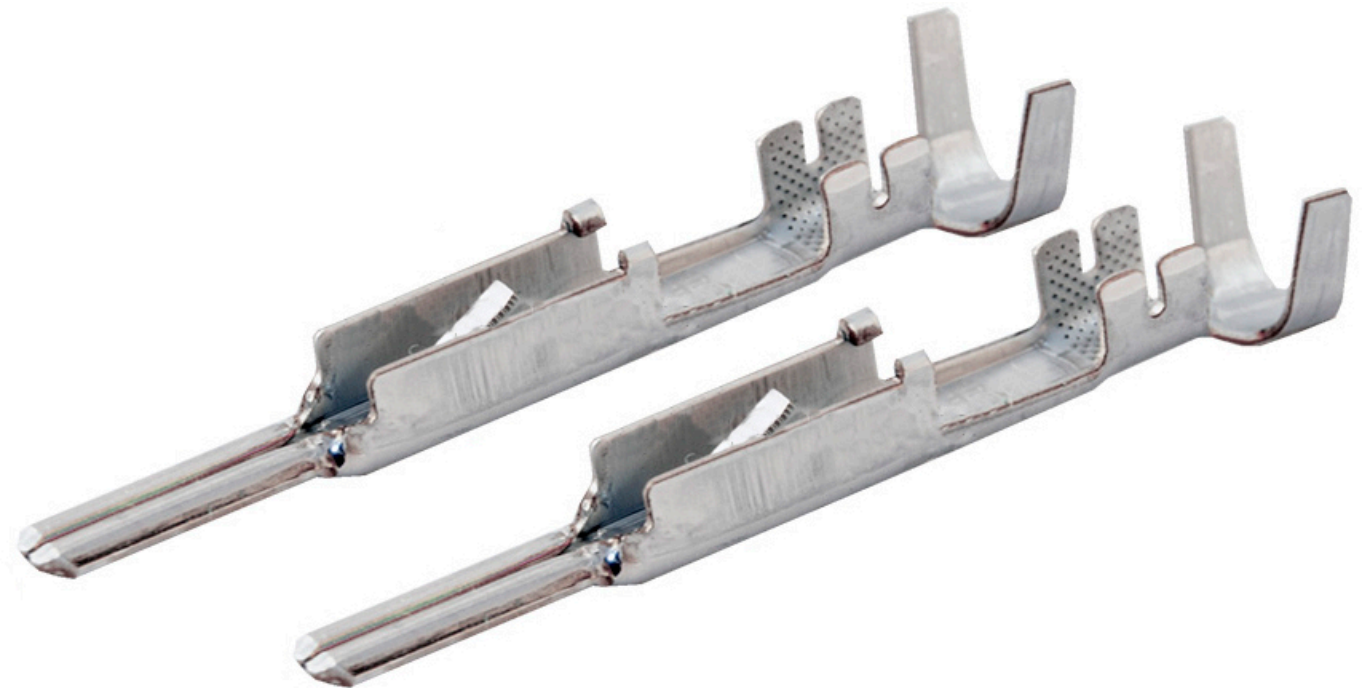

Dane aktualne na dzień: 14-06-2026 00:31

Link do produktu: <https://www.batpol.shop/konektor-pin-meski-superseal-1-5-2-5-tyco-2szt-2-8-p-450.html>

## KONEKTOR PIN MESKI SUPERSEAL 1,5-2,5 TYCO 2SZT 2,8

Cena brutto	<b>2,00 zł</b>
Cena netto	<b>1,63 zł</b>
Producent części	<b>Inny</b>
Typ samochodu	<b>Samochody osobowe, Samochody dostawcze</b>

### Opis produktu

Konektor jest stosowany w złączach szczelnych Superseal Seria 2,8

Licytując 1 KPL = Kupujesz 2 szt.

- 
- **Konektor na przewód:** 1,5 - 2,50 mm<sup>2</sup>
  - **AWG:** 15 - 13
  - **Materiał:** Miedź Cynowana - Najwyższa Jakość
  - **Typ:** Super Seal 2,8 - 14 A / 18A ( 5 sek. )
  - **Jednostka miary:** 2 szt
  - **Zgodność z dyrektywą:** RoHS, EC