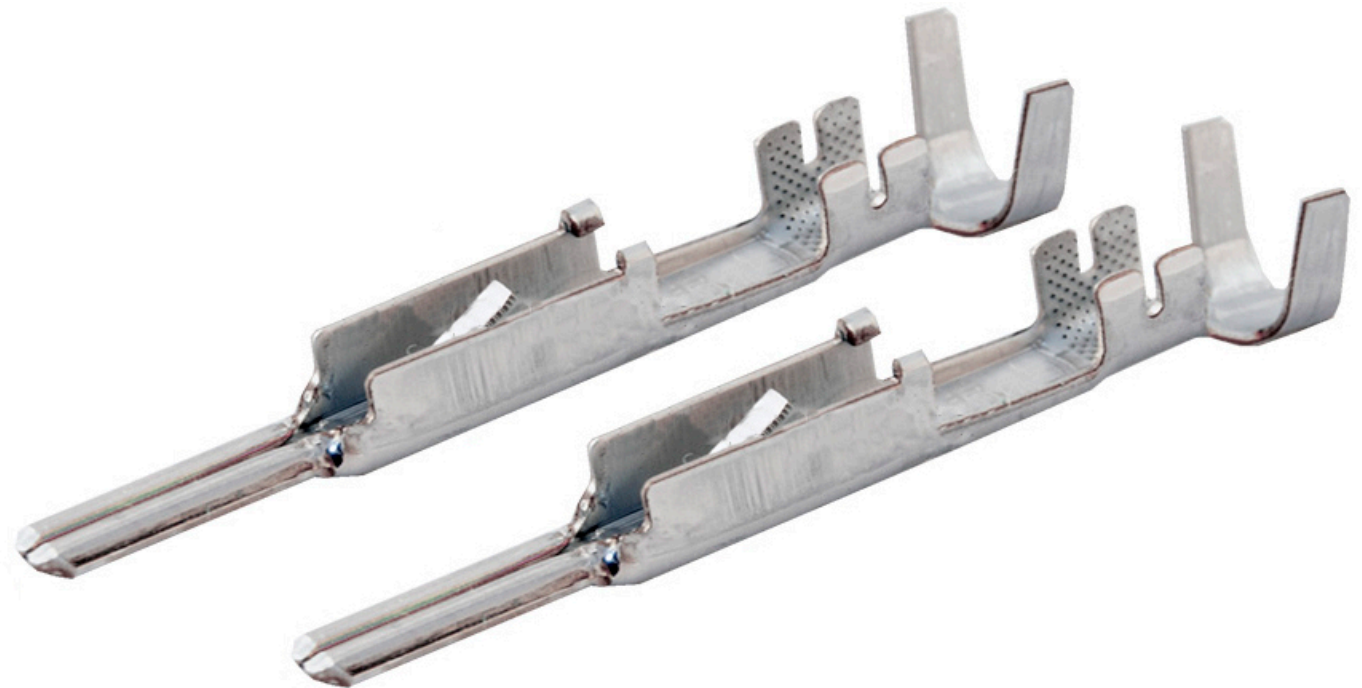

Dane aktualne na dzień: 29-04-2026 20:37

Link do produktu: <https://www.batpol.shop/konektor-pin-meski-superseal-1-5-2-5-tyco-2szt-2-8-p-450.html>

KONEKTOR PIN MESKI SUPERSEAL 1,5-2,5 TYCO 2SZT 2,8

Cena brutto	2,00 zł
Cena netto	1,63 zł
Producent części	Inny
Typ samochodu	Samochody osobowe, Samochody dostawcze

Opis produktu

Konektor jest stosowany w złączach szczelnych Superseal Seria 2,8

Licytując 1 KPL = Kupujesz 2 szt.

-
- **Konektor na przewód:** 1,5 - 2,50 mm²
 - **AWG:** 15 - 13
 - **Materiał:** Miedź Cynowana - Najwyższa Jakość
 - **Typ:** Super Seal 2,8 - 14 A / 18A (5 sek.)
 - **Jednostka miary:** 2 szt
 - **Zgodność z dyrektywą:** RoHS, EC