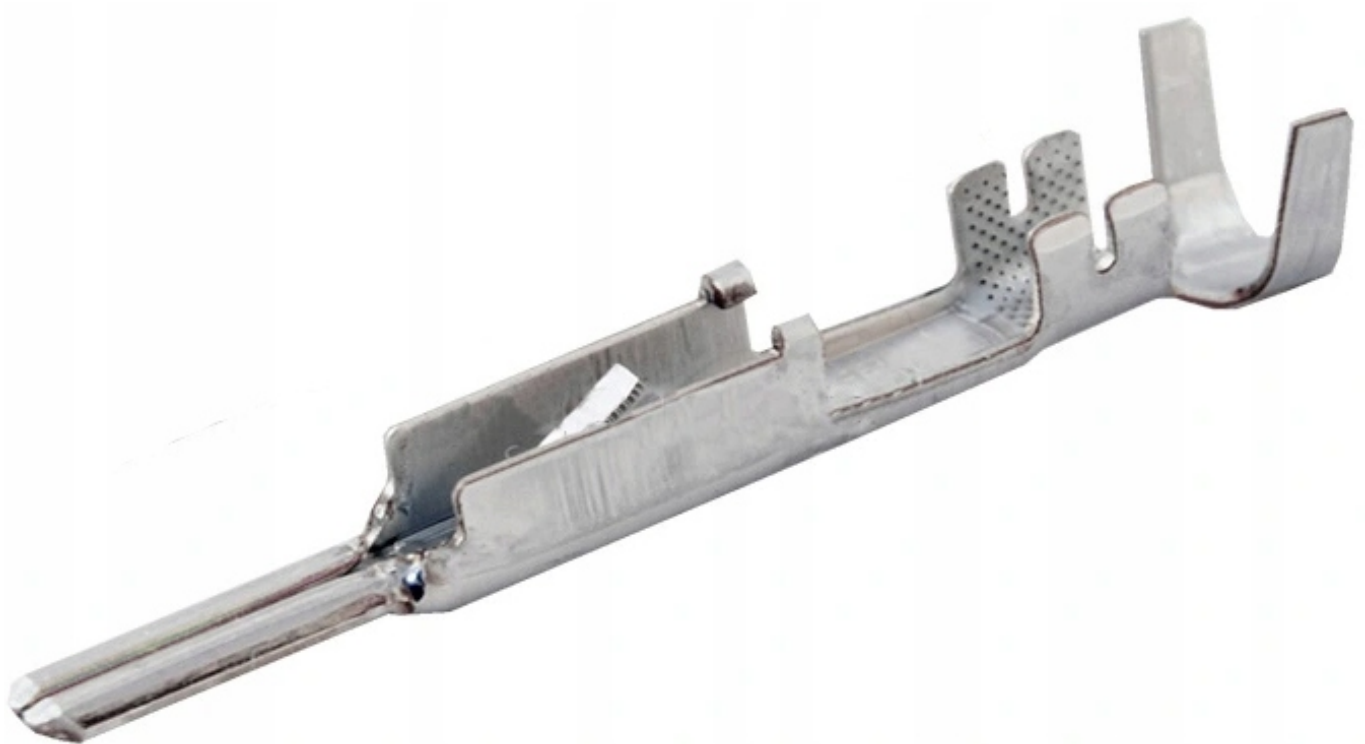

Dane aktualne na dzień: 02-07-2026 20:11

Link do produktu: <https://www.batpol.shop/konektor-pin-meski-superseal-1-5-2-5-tyco-10-szt-p-2709.html>

KONEKTOR PIN MESKI SUPERSEAL 1,5-2,5 TYCO 10 szt

Cena brutto	10,00 zł
Cena netto	8,13 zł
Producent części	Tyco
Typ samochodu	Samochody osobowe, Samochody dostawcze
Numer katalogowy części	SS 2,8

Opis produktu

Cena dotyczy 10 szt

Konektor jest stosowany w złączach szczelnych Superseal Seria 2,8

- **Konektor na przewód:** 1,5 - 2,50 mm²
- **AWG:** 15 - 13
- **Materiał:** Miedź Cynowana - Najwyższa Jakość
- **Typ:** Super Seal 2,8 - 14 A / 18A (5 sek.)
- **Jednostka miary:** 10 szt
- **Zgodność z dyrektywą:** RoHS, EC