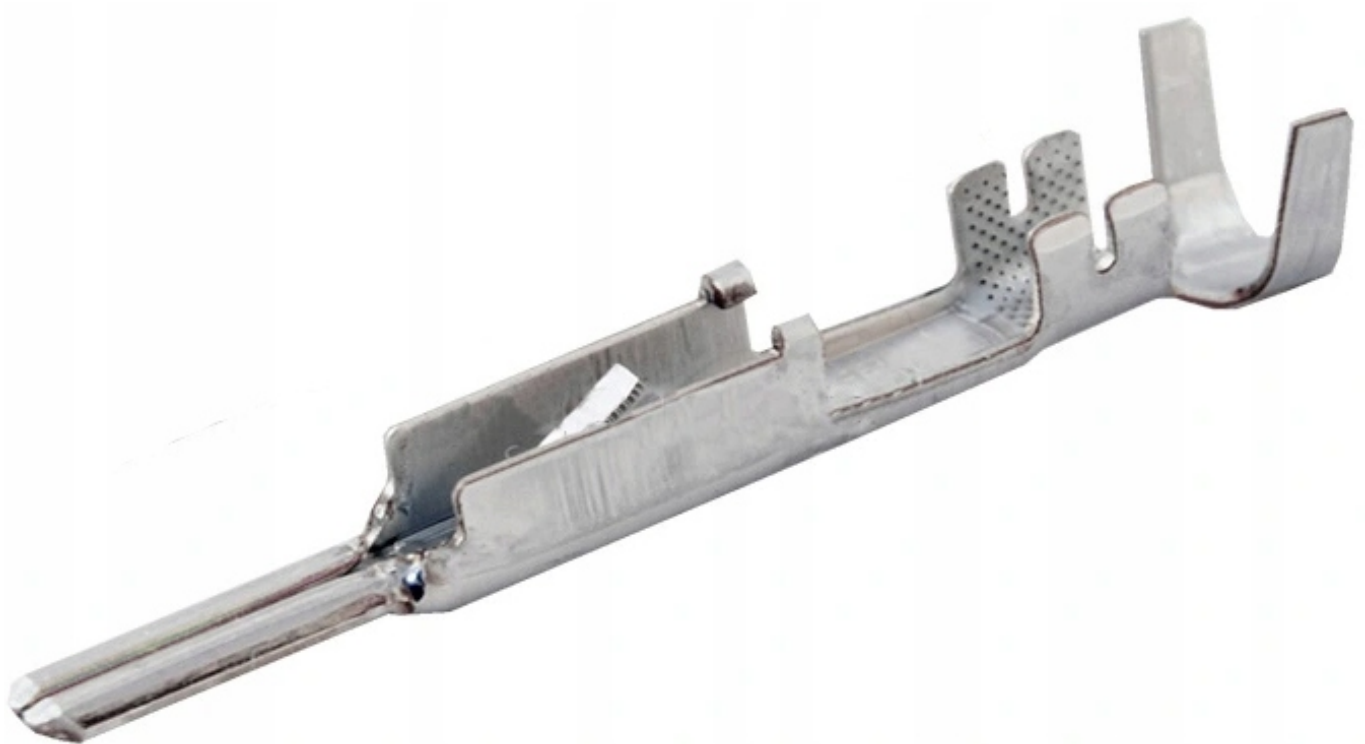

Dane aktualne na dzień: 18-05-2026 16:12

Link do produktu: <https://www.batpol.shop/konektor-pin-meski-superseal-1-5-2-5-tyco-10-szt-p-2709.html>

KONEKTOR PIN MESKI SUPERSEAL 1,5-2,5 TYCO 10 szt

Cena brutto	10,00 zł
Cena netto	8,13 zł
Producent części	Tyco
Typ samochodu	Samochody osobowe, Samochody dostawcze
Numer katalogowy części	SS 2,8

Opis produktu

Cena dotyczy 10 szt

Konektor jest stosowany w złączach szczelnych Superseal Seria 2,8

- **Konektor na przewód:** 1,5 - 2,50 mm²
- **AWG:** 15 - 13
- **Materiał:** Miedź Cynowana - Najwyższa Jakość
- **Typ:** Super Seal 2,8 - 14 A / 18A (5 sek.)
- **Jednostka miary:** 10 szt
- **Zgodność z dyrektywą:** RoHS, EC