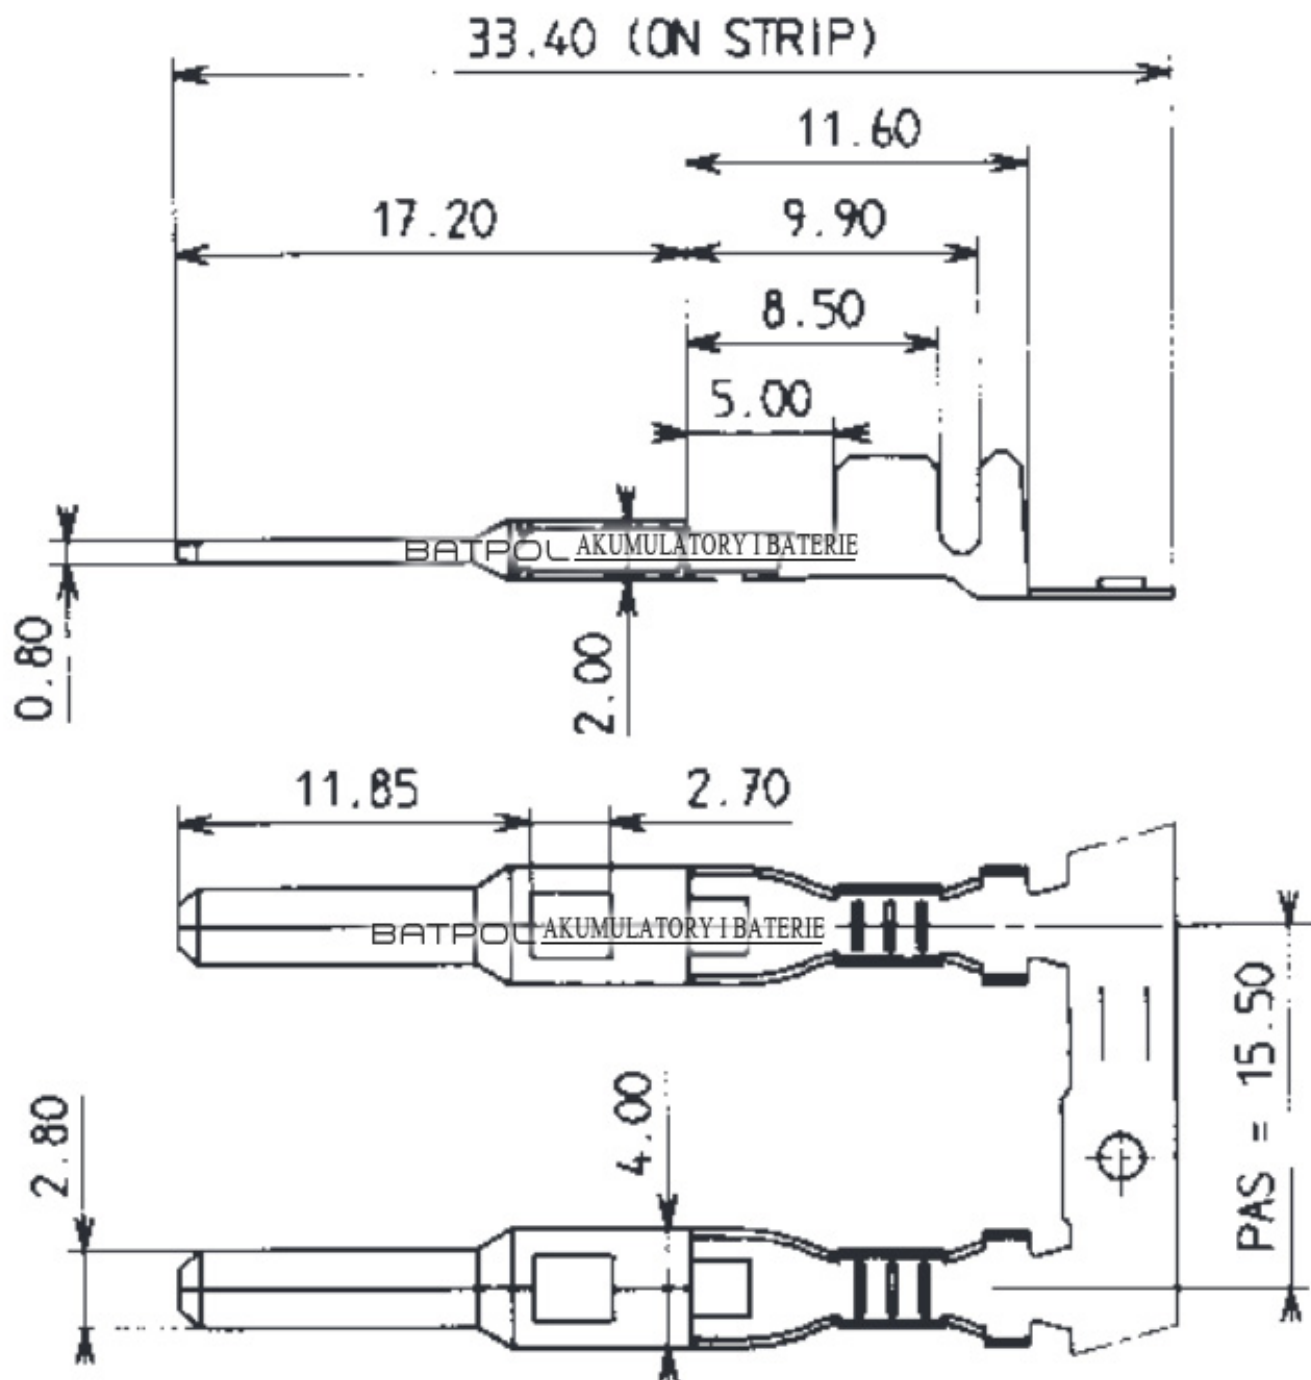

Dane aktualne na dzień: 23-04-2026 11:52

Link do produktu: <https://www.batpol.shop/konektor-pin-meski-sicma-2-8mm-fiat-renault-2-szt-p-518.html>

KONEKTOR PIN MESKI SICMA 2,8mm FIAT RENAULT 2 SZT

Cena brutto	2,00 zł
Cena netto	1,63 zł
Producent części	Inny
Typ samochodu	Samochody osobowe, Samochody dostawcze

Opis produktu

Konektor jest montowany w złączach stosowanych w samochodach z grupy PSA: Peugeot, Citroen, Renault, Fiat. Głównie

stosowany w złączach typu Sicma

- **Konektor na przewód:** 1,00 - 2,50 mm²
- **AWG:** 13 - 17
- **Materiał:** Miedź Cynowana - Najwyższa Jakość
- **Typ:** Sicma 2,8
- **Jednostka miary:** aukcja dotyczy 2 szt
- **Zgodność z dyrektywą:** RoHS, EC