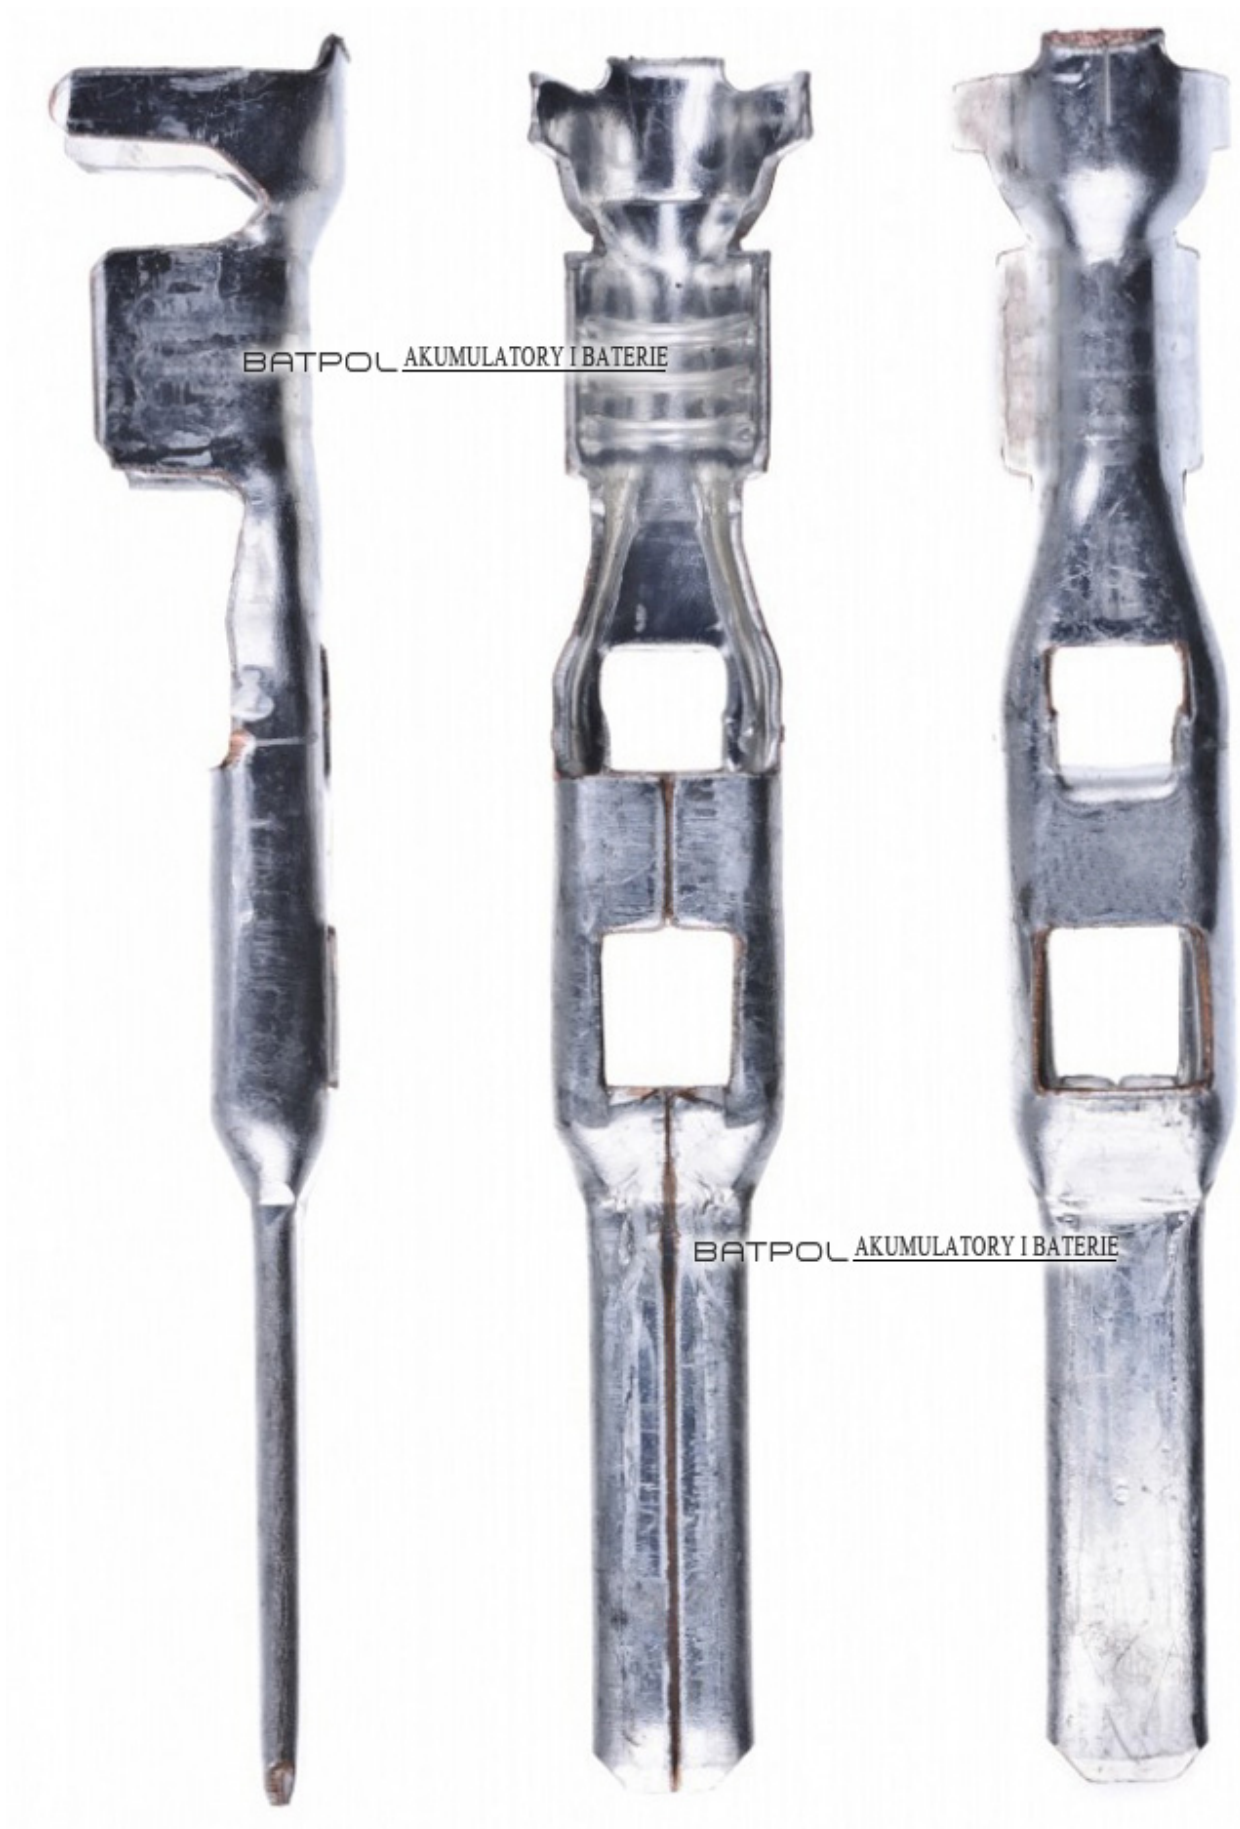

Dane aktualne na dzień: 23-04-2026 11:52

Link do produktu: <https://www.batpol.shop/konektor-pin-meski-sicma-2-8mm-fiat-renault-2-szt-p-518.html>

KONEKTOR PIN MESKI SICMA 2,8mm FIAT RENAULT 2 SZT

Cena brutto	2,00 zł
Cena netto	1,63 zł
Producent części	Inny
Typ samochodu	Samochody osobowe, Samochody dostawcze

Opis produktu

Konektor jest montowany w złączach stosowanych w samochodach z grupy PSA: Peugeot, Citroen, Renault, Fiat. Głównie

stosowany w złączach typu Sicma

- **Konektor na przewód:** 1,00 - 2,50 mm²
- **AWG:** 13 - 17
- **Materiał:** Miedź Cynowana - Najwyższa Jakość
- **Typ:** Sicma 2,8
- **Jednostka miary:** aukcja dotyczy 2 szt
- **Zgodność z dyrektywą:** RoHS, EC