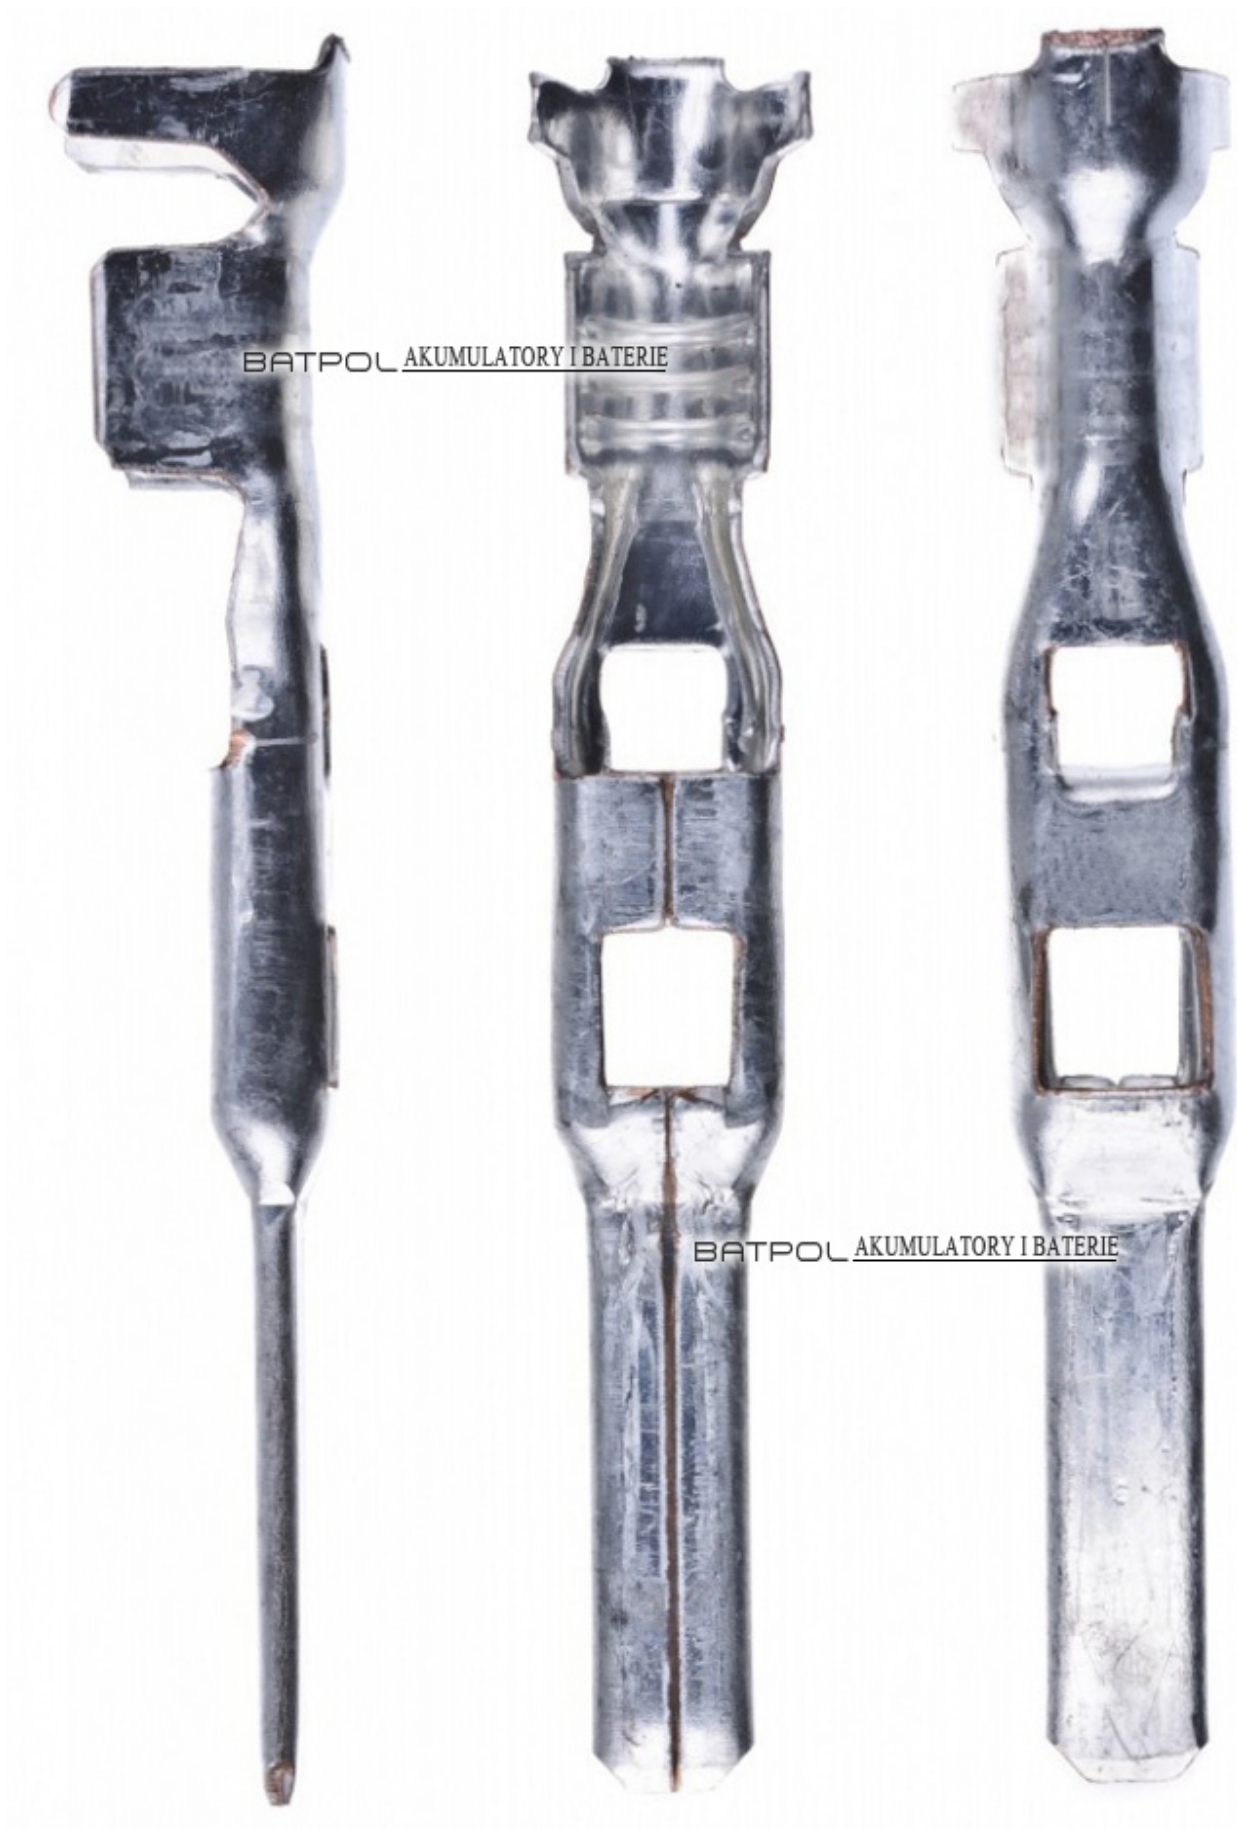

Dane aktualne na dzień: 07-06-2026 13:27

Link do produktu: <https://www.batpol.shop/konektor-pin-meski-sicma-2-8mm-fiat-renault-2-szt-p-518.html>

KONEKTOR PIN MESKI SICMA 2,8mm FIAT RENAULT 2 SZT

Cena brutto	2,00 zł
Cena netto	1,63 zł
Producent części	Inny
Typ samochodu	Samochody osobowe, Samochody dostawcze

Opis produktu

Konektor jest montowany w złączach stosowanych w samochodach z grupy PSA: Peugeot, Citroen, Renault, Fiat. Głównie

stosowany w złączach typu Sicma

- **Konektor na przewód:** 1,00 - 2,50 mm²
- **AWG:** 13 - 17
- **Materiał:** Miedź Cynowana - Najwyższa Jakość
- **Typ:** Sicma 2,8
- **Jednostka miary:** aukcja dotyczy 2 szt
- **Zgodność z dyrektywą:** RoHS, EC