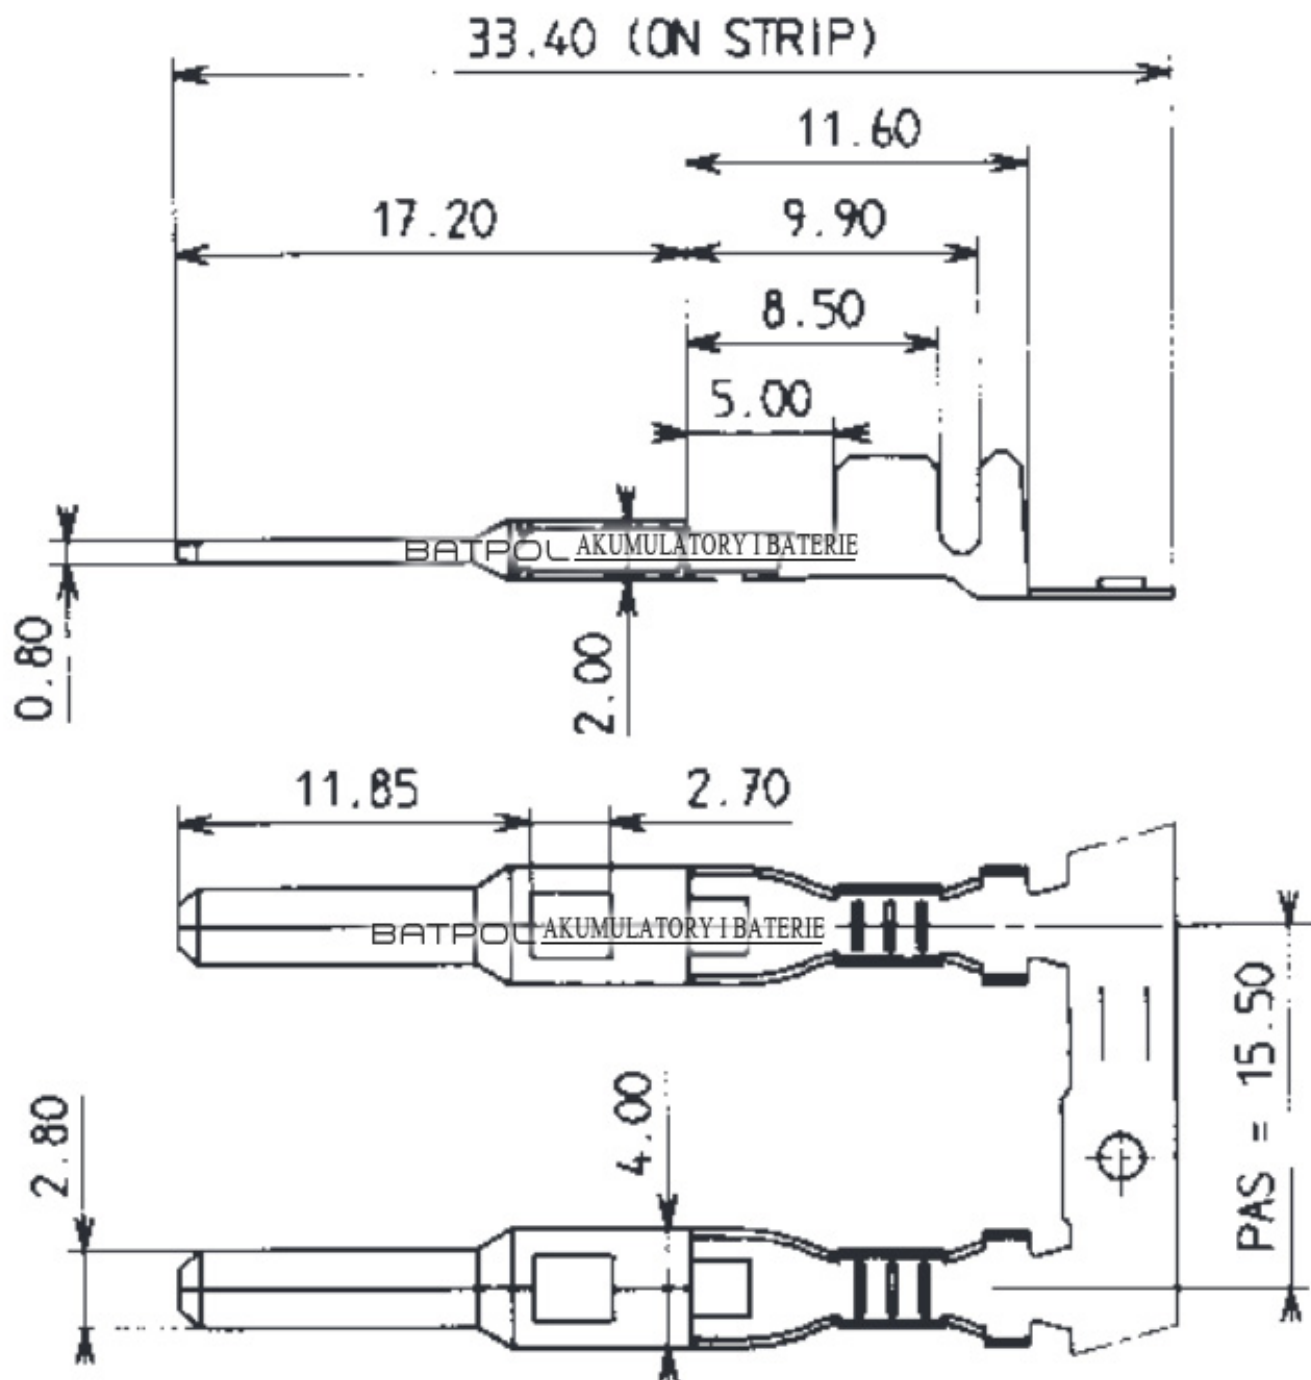

Dane aktualne na dzień: 07-06-2026 13:27

Link do produktu: <https://www.batpol.shop/konektor-pin-meski-sicma-2-8mm-fiat-renault-2-szt-p-518.html>

KONEKTOR PIN MESKI SICMA 2,8mm FIAT RENAULT 2 SZT

Cena brutto	2,00 zł
Cena netto	1,63 zł
Producent części	Inny
Typ samochodu	Samochody osobowe, Samochody dostawcze

Opis produktu

Konektor jest montowany w złączach stosowanych w samochodach z grupy PSA: Peugeot, Citroen, Renault, Fiat. Głównie

stosowany w złączach typu Sicma

- **Konektor na przewód:** 1,00 - 2,50 mm²
- **AWG:** 13 - 17
- **Materiał:** Miedź Cynowana - Najwyższa Jakość
- **Typ:** Sicma 2,8
- **Jednostka miary:** aukcja dotyczy 2 szt
- **Zgodność z dyrektywą:** RoHS, EC