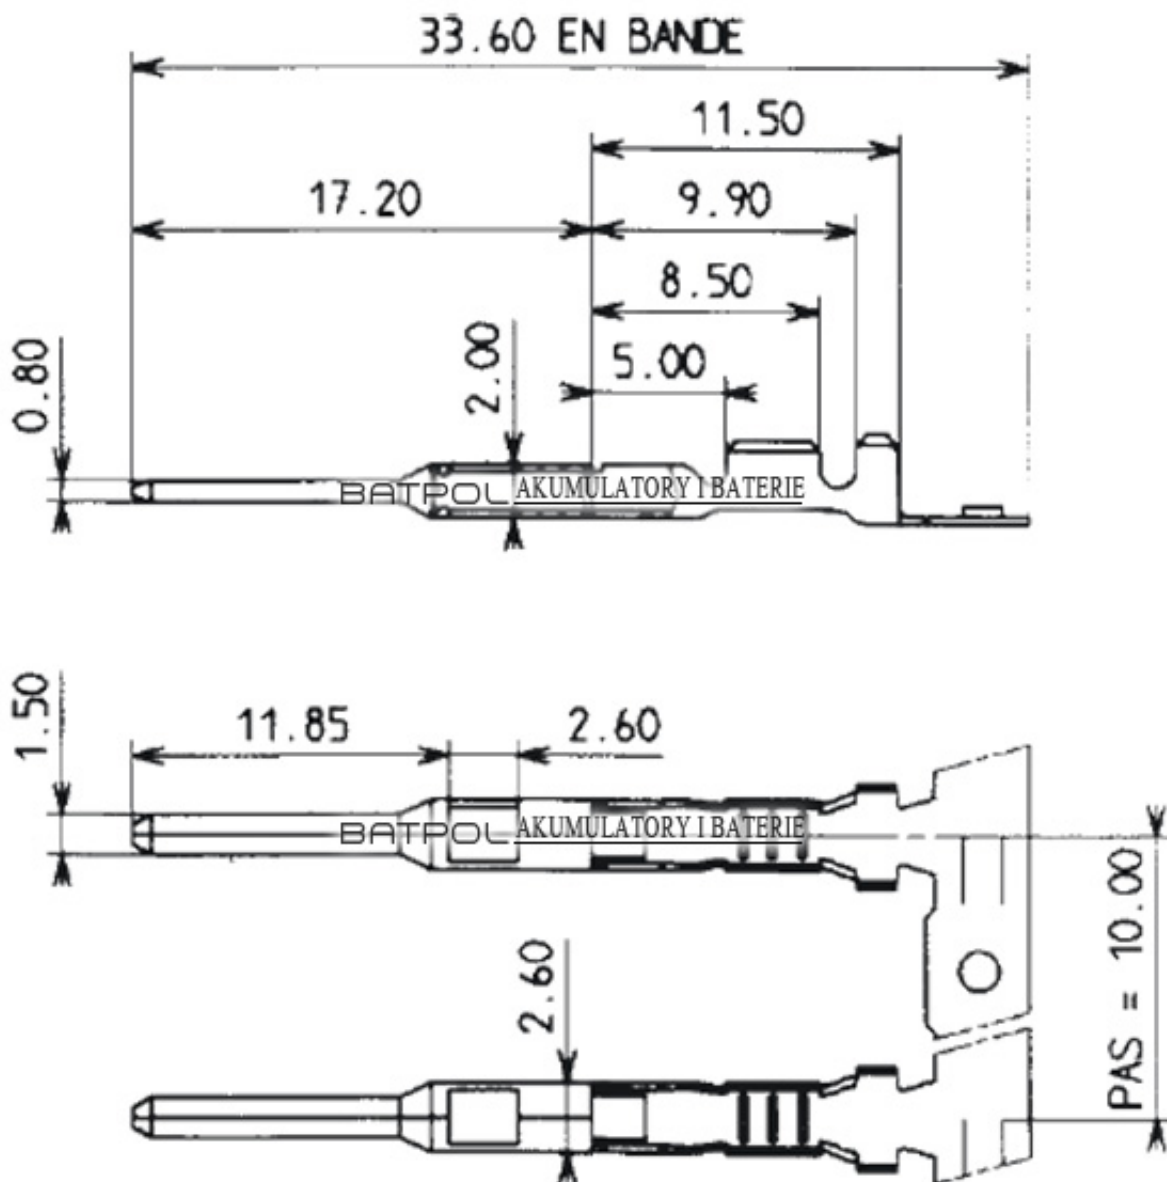

## KONEKTOR PIN MESKI SICMA 1,5 mm FIAT RENAULT 2 SZT

Cena brutto	<b>2,00 zł</b>
Cena netto	<b>1,63 zł</b>
Producent części	<b>Inny</b>
Typ samochodu	<b>Samochody osobowe, Samochody dostawcze, Samochody ciężarowe</b>

### Opis produktu

Konektor jest montowany w złączach stosowanych w samochodach z grupy PSA: Peugeot, Citroen, Renault, Fiat. Głównie

stosowany w złączach typu Sicma

- **Konektor na przewód:** 0,50 - 1,50 mm<sup>2</sup>
- **AWG:** 15 - 20
- **Materiał:** Miedź Cynowana - Najwyższa Jakość
- **Typ:** Sicma 1,5
- **Jednostka miary:** aukcja dotyczy 2 szt
- **Zgodność z dyrektywą:** RoHS, EC