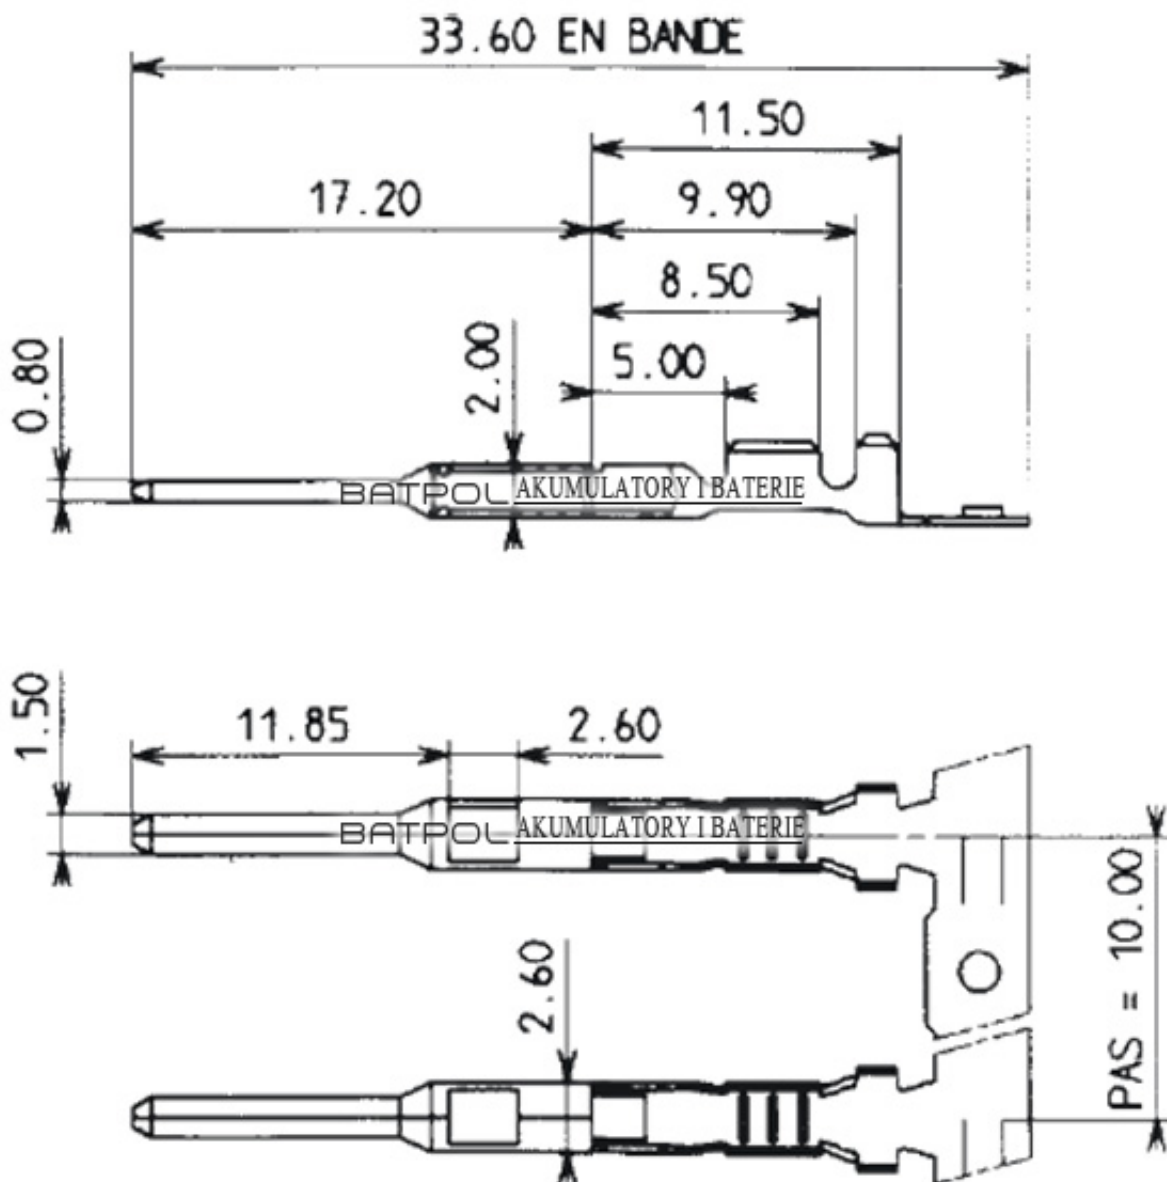

stosowany w złączach typu Sicma

- **Konektor na przewód:** 0,50 - 1,50 mm²
- **AWG:** 15 - 20
- **Materiał:** Miedź Cynowana - Najwyższa Jakość
- **Typ:** Sicma 1,5
- **Jednostka miary:** aukcja dotyczy 2 szt
- **Zgodność z dyrektywą:** RoHS, EC