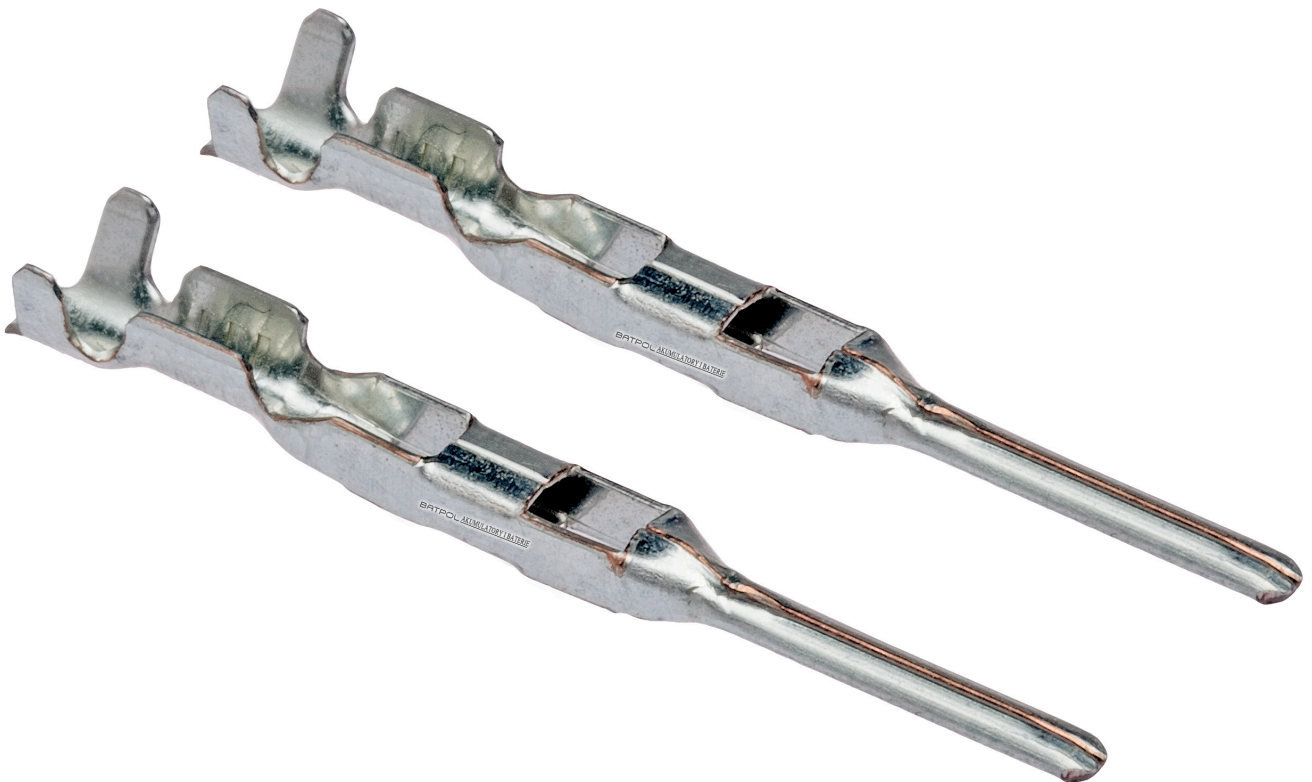

Opis produktu

Konektor jest montowany w złączach stosowanych w samochodach z grupy PSA: Peugeot, Citroen, Renault, Fiat. Głównie