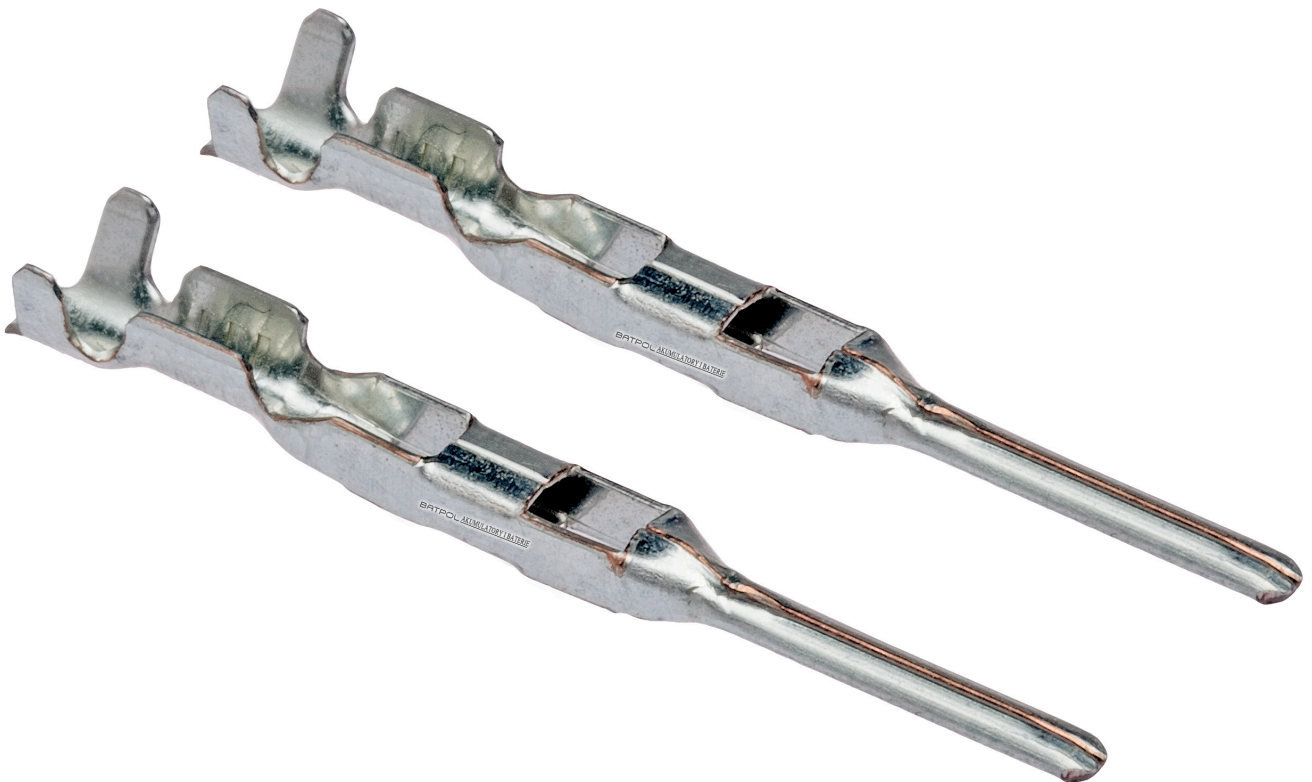

Dane aktualne na dzień: 15-06-2026 06:11

Link do produktu: <https://www.batpol.shop/konektor-pin-meski-sicma-1-5-mm-fiat-renault-2-szt-p-517.html>

## KONEKTOR PIN MESKI SICMA 1,5 mm FIAT RENAULT 2 SZT

Cena brutto	<b>2,00 zł</b>
Cena netto	<b>1,63 zł</b>
Producent części	<b>Inny</b>
Typ samochodu	<b>Samochody osobowe, Samochody dostawcze, Samochody ciężarowe</b>

### Opis produktu

Konektor jest montowany w złączach stosowanych w samochodach z grupy PSA: Peugeot, Citroen, Renault, Fiat. Głównie

stosowany w złączach typu Sicma

- **Konektor na przewód:** 0,50 - 1,50 mm<sup>2</sup>
- **AWG:** 15 - 20
- **Materiał:** Miedź Cynowana - Najwyższa Jakość
- **Typ:** Sicma 1,5
- **Jednostka miary:** aukcja dotyczy 2 szt
- **Zgodność z dyrektywą:** RoHS, EC