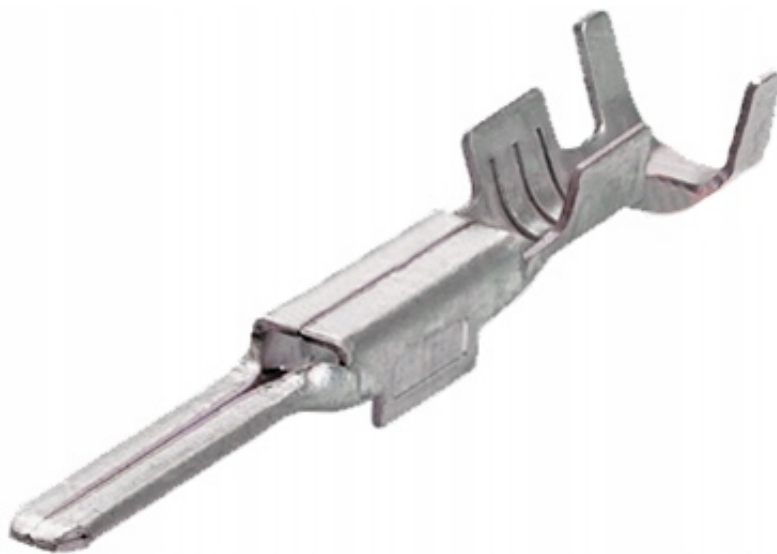

Link do produktu: <https://www.batpol.shop/konektor-pin-meski-nippon-0-5-1-5mm2-typ-1-p-1766.html>

KONEKTOR PIN MESKI NIPPON 0,5-1,5mm² TYP 1

Cena brutto	1,00 zł
Cena netto	0,81 zł
Producent części	Inny
Typ samochodu	Samochody osobowe, Samochody dostawcze

Opis produktu

Konektor jest montowany w złączach stosowanych w samochodach głównie azjatyckich, motocyklach oraz maszynach

- **Konektor na przewód:** 0,5 - 1,5 mm²
- **AWG:** 13 - 16
- **Montaż:** pod uszczelkę
- **Materiał:** Miedź Cynowana - Najwyższa Jakość
- **Typ:** Nippon typ 1
- **Jednostka miary:** aukcja dotyczy 1 szt
- **Zgodność z dyrektywą:** RoHS, EC