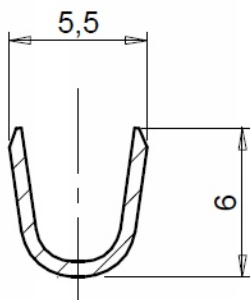

Dane aktualne na dzień: 16-06-2026 09:55

Link do produktu: <https://www.batpol.shop/konektor-oczkowy-m6-fi6-kabel-1-5-2-5-10-szt-p-2101.html>

KONEKTOR OCZKOWY M6 FI6 KABEL 1,5-2,5 10 SZT

Cena brutto	2,00 zł
Cena netto	1,63 zł
Producent części	Inny
Typ samochodu	Samochody osobowe, Samochody dostawcze, Samochody ciężarowe

Opis produktu

- **Typ końcówki:** końcówka oczkowa
- **Wersja:** nieizolowana
- **Montaż:** na przewód, zaciskanie
- **Materiał styku:** Mosiądz
- **Przekrój przewodu:** 1,50 - 3,50 mm²
- **Otwór pod śrubę:** M6
- **Średnica oczka wewnętrzna:** 6,3 mm
- **Jednostka miary:** 1kpl = 10 szt.