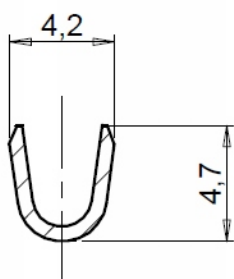

Sez. A-A

Senso di svolgimento