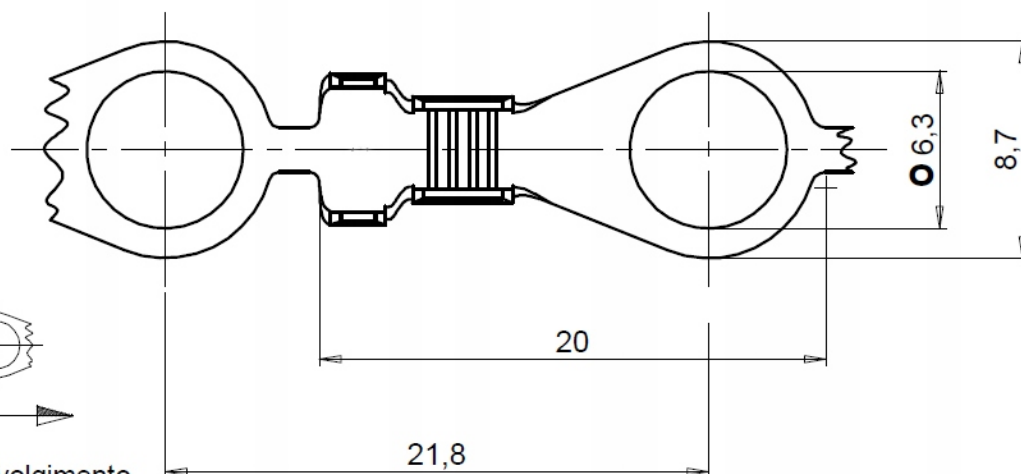

Opis produktu

- **Typ końcówki:** końcówka oczkowa
- **Wersja:** nieizolowana
- **Montaż:** na przewód, zaciskanie
- **Materiał styku:** Mosiądz
- **Przekrój przewodu:** 1,50 - 3,50 mm²
- **Otwór pod śrubę:** M6
- **Średnica oczka wewnętrzna:** 6,3 mm
- **Jednostka miary:** 1kpl = 10 szt.

Sez. A-A

Sez. B-B

Senso di svolgimento