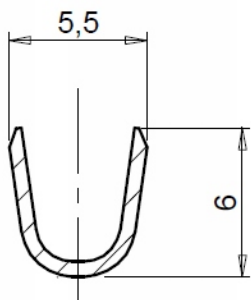


Dane aktualne na dzień: 29-04-2026 13:42

Link do produktu: <https://www.batpol.shop/konektor-oczkowy-m6-fi6-kabel-1-5-2-5-10-szt-p-2101.html>

KONEKTOR OCZKOWY M6 FI6 KABEL 1,5-2,5 10 SZT

Cena brutto	2,00 zł
Cena netto	1,63 zł
Producent części	Inny
Typ samochodu	Samochody osobowe, Samochody dostawcze, Samochody ciężarowe

Opis produktu

- **Typ końcówki:** końcówka oczkowa
- **Wersja:** nieizolowana
- **Montaż:** na przewód, zaciskanie
- **Materiał styku:** Mosiądz
- **Przekrój przewodu:** 1,50 - 3,50 mm²
- **Otwór pod śrubę:** M6
- **Średnica oczka wewnętrzna:** 6,3 mm
- **Jednostka miary:** 1kpl = 10 szt.