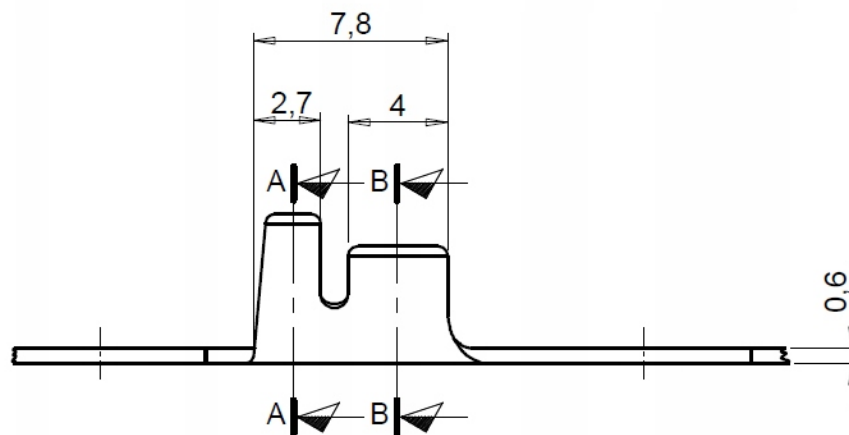

Sez. A-A

Senso di svolgimento