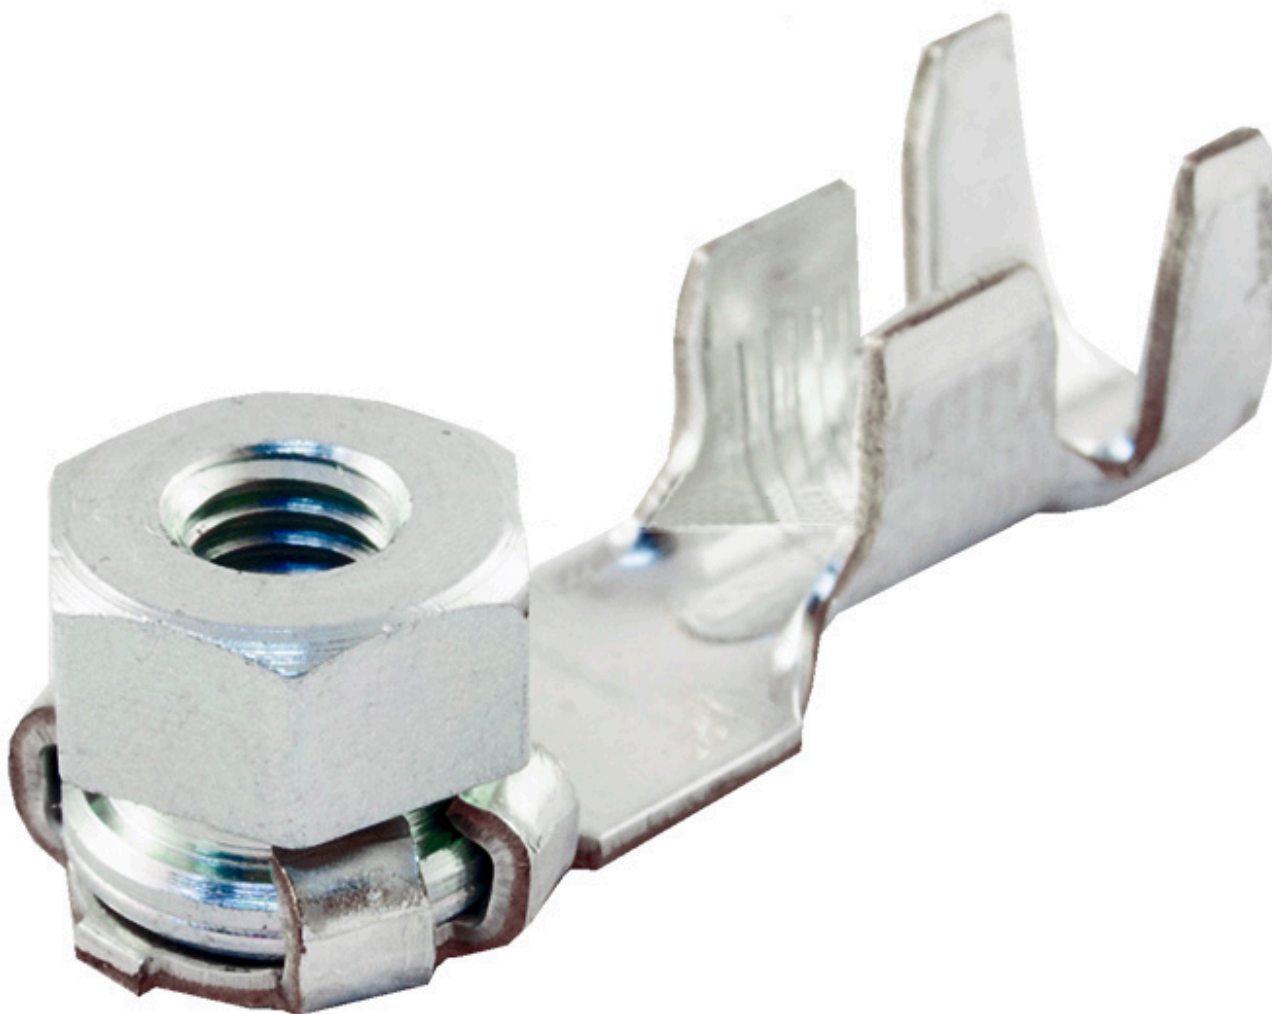


Dane aktualne na dzień: 08-04-2026 03:14

Link do produktu: <https://www.batpol.shop/konektor-oczkowy-m5-z-nakretka-4-6-mm2-skrzynka-p-349.html>

KONEKTOR OCZKOWY M5 Z NAKRETKA 4-6 MM2 SKRZYNKA

Cena brutto	3,00 zł
Cena netto	2,44 zł
Producent części	Inny
Typ samochodu	Samochody osobowe, Samochody dostawcze, Samochody ciężarowe

Opis produktu

Oferujemy Państwu na tej aukcji

Konektor oczkowy

- Wysoka jakość,
- Wystawiamy paragon lub F-VAT
- Towar Fabrycznie Nowy !!!
- 100% Zadowolenia

Konektor jest montowany w głównych skrzynkach bezpiecznikowych samochodów z grubo

VAG: Volkswagen, Skoda, Audi, oraz PSA: Peugeot, Citroen, Renault,

często spotykany również w instalacjach takich marek jak: Mercedes, Porsche, Ford, Fiat i inne.

- **Konektor na przewód:** 4,00 - 6,00 mm²
- **AWG:** 9 - 11
- **Materiał:** Miedź Cynowana - Najwyższa Jakość
- **Typ:** Oczkowy z nakrętką M5
- **Zgodność z dyrektywą:** RoHS, EC