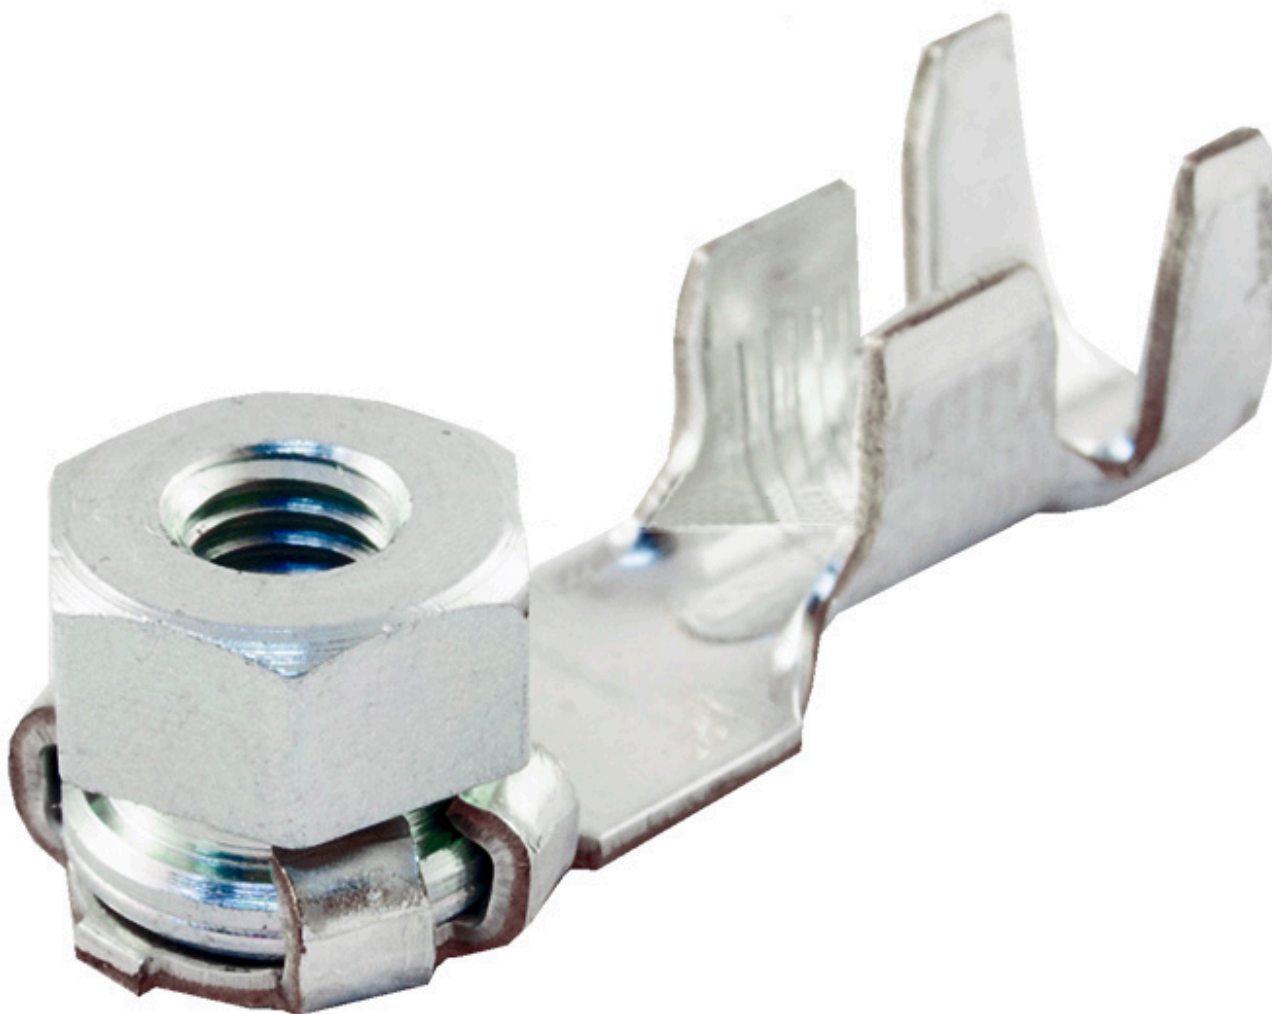


Dane aktualne na dzień: 07-07-2026 08:40

Link do produktu: <https://www.batpol.shop/konektor-oczkowy-m5-z-nakretka-4-6-mm2-skrzynka-p-349.html>

KONEKTOR OCZKOWY M5 Z NAKRETKA 4-6 MM2 SKRZYNKA

Cena brutto	3,00 zł
Cena netto	2,44 zł
Producent części	Inny
Typ samochodu	Samochody osobowe, Samochody dostawcze, Samochody ciężarowe

Opis produktu

Oferujemy Państwu na tej aukcji

Konektor oczkowy

- Wysoka jakość,
- Wystawiamy paragon lub F-VAT
- Towar Fabrycznie Nowy !!!
- 100% Zadowolenia

Konektor jest montowany w głównych skrzynkach bezpiecznikowych samochodów z grubo

VAG: Volkswagen, Skoda, Audi, oraz PSA: Peugeot, Citroen, Renault,

często spotykany również w instalacjach takich marek jak: Mercedes, Porsche, Ford, Fiat i inne.

- **Konektor na przewód:** 4,00 - 6,00 mm²
- **AWG:** 9 - 11
- **Materiał:** Miedź Cynowana - Najwyższa Jakość
- **Typ:** Oczkowy z nakrętką M5
- **Zgodność z dyrektywą:** RoHS, EC