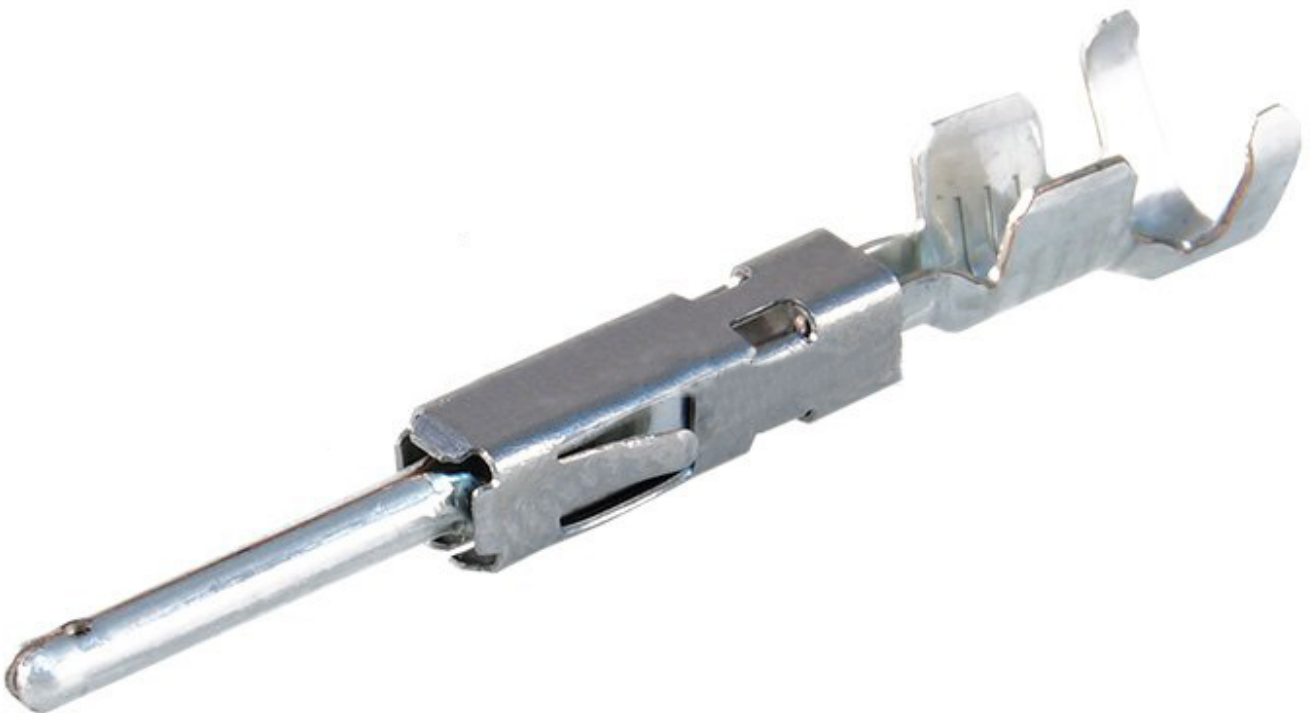

Dane aktualne na dzień: 09-04-2026 12:23

Link do produktu: <https://www.batpol.shop/konektor-mks-pin-meski-0-5-1-5mm2-lear-swiatel-p-1320.html>

KONEKTOR MKS PIN MESKI 0,5-1,5mm² LEAR SWIATEL

Cena brutto	1,50 zł
Cena netto	1,22 zł
Producent części	Inny
Typ samochodu	Samochody osobowe, Samochody dostawcze, Samochody ciężarowe

Opis produktu

Uniwersalny pin stosowany w motoryzacji, elektronice, przemyśle.

Używany w złączach świateł, czujników samochodów ciężarowych, maszyn budowlanych i innych.

- **Konektor na przewód:** 0,50 - 1,50 mm²
- **AWG:** 20 - 16
- **Montaż:** pod uszczelkę
- **Materiał:** Miedź Cynowana - Najwyższa Jakość
- **Typ:** Lear 1,5
- **Jednostka miary:** aukcja dotyczy 1 szt
- **Zgodność z dyrektywą:** RoHS, EC