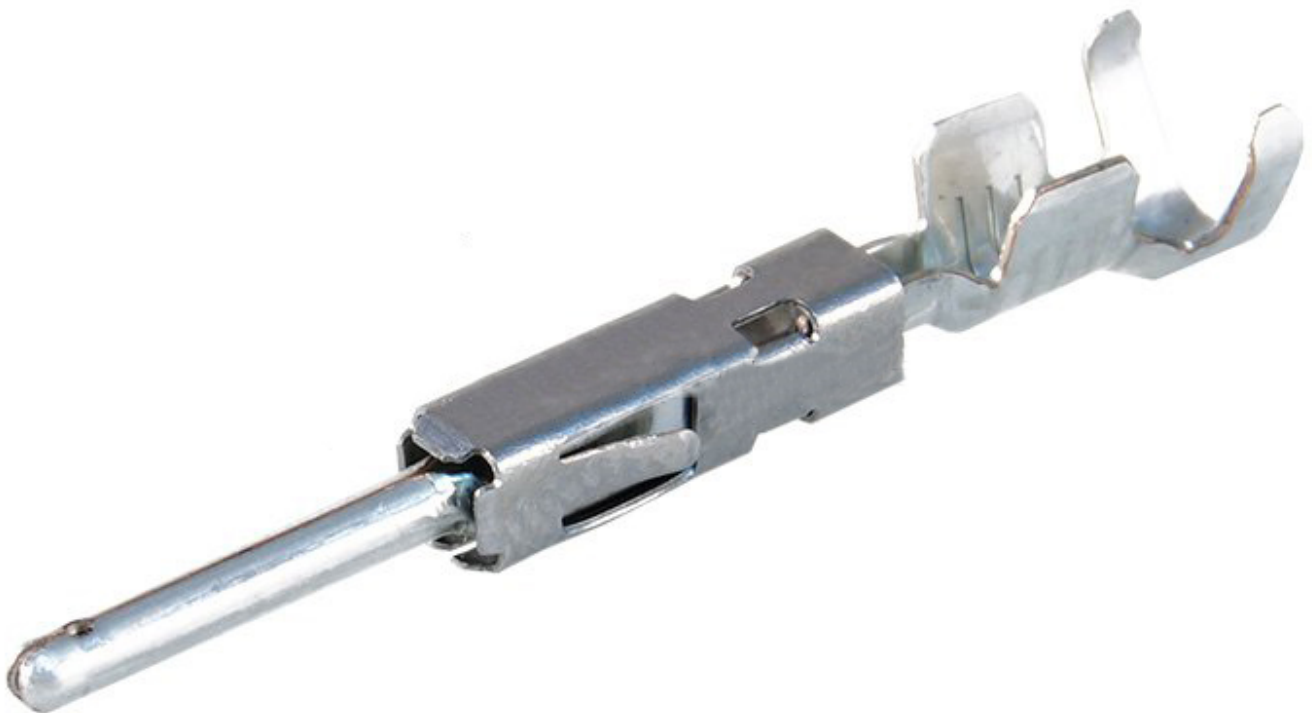

Dane aktualne na dzień: 24-05-2026 13:22

Link do produktu: <https://www.batpol.shop/konektor-mks-pin-meski-0-5-1-5mm2-lear-swiatel-p-1320.html>

## KONEKTOR MKS PIN MESKI 0,5-1,5mm<sup>2</sup> LEAR SWIATEL

Cena brutto	<b>1,50 zł</b>
Cena netto	<b>1,22 zł</b>
Producent części	<b>Inny</b>
Typ samochodu	<b>Samochody osobowe, Samochody dostawcze, Samochody ciężarowe</b>

### Opis produktu

Uniwersalny pin stosowany w motoryzacji, elektronice, przemyśle.

---

Używany w złączach świateł, czujników samochodów ciężarowych, maszyn budowlanych i innych.

- **Konektor na przewód:** 0,50 - 1,50 mm<sup>2</sup>
- **AWG:** 20 - 16
- **Montaż:** pod uszczelkę
- **Materiał:** Miedź Cynowana - Najwyższa Jakość
- **Typ:** Lear 1,5
- **Jednostka miary:** aukcja dotyczy 1 szt
- **Zgodność z dyrektywą:** RoHS, EC