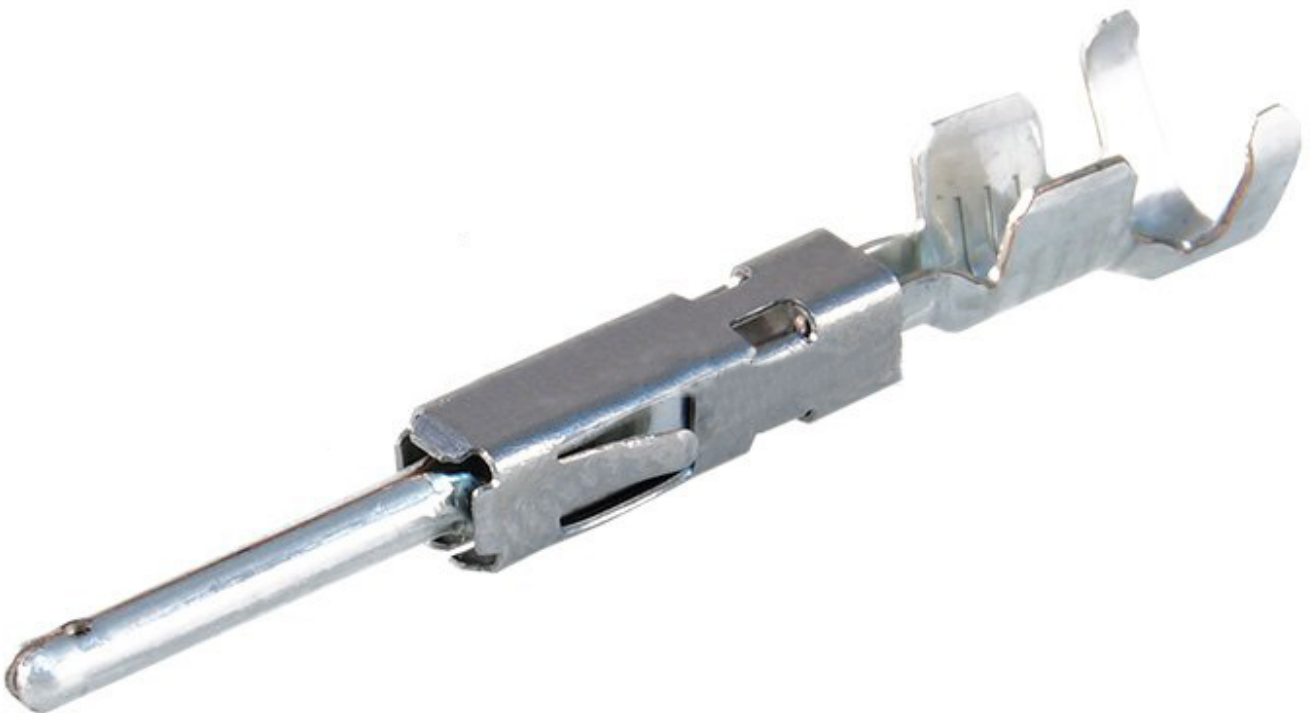

Dane aktualne na dzień: 08-07-2026 16:38

Link do produktu: <https://www.batpol.shop/konektor-mks-pin-meski-0-5-1-5mm2-lear-swiatel-p-1320.html>

## KONEKTOR MKS PIN MESKI 0,5-1,5mm<sup>2</sup> LEAR SWIATEL

Cena brutto	<b>1,50 zł</b>
Cena netto	<b>1,22 zł</b>
Producent części	<b>Inny</b>
Typ samochodu	<b>Samochody osobowe, Samochody dostawcze, Samochody ciężarowe</b>

### Opis produktu

Uniwersalny pin stosowany w motoryzacji, elektronice, przemyśle.

---

Używany w złączach świateł, czujników samochodów ciężarowych, maszyn budowlanych i innych.

- **Konektor na przewód:** 0,50 - 1,50 mm<sup>2</sup>
- **AWG:** 20 - 16
- **Montaż:** pod uszczelkę
- **Materiał:** Miedź Cynowana - Najwyższa Jakość
- **Typ:** Lear 1,5
- **Jednostka miary:** aukcja dotyczy 1 szt
- **Zgodność z dyrektywą:** RoHS, EC