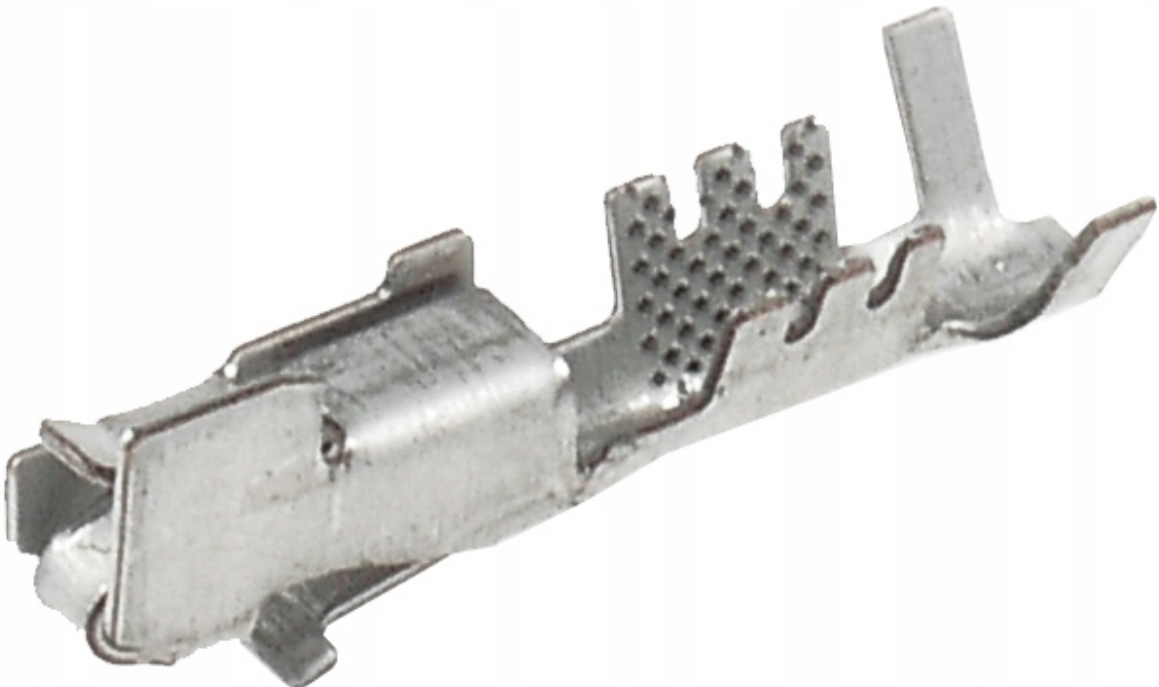

Dane aktualne na dzień: 15-06-2026 10:46

Link do produktu: <https://www.batpol.shop/konektor-metri-pack-1502-seat-0-75-1-0-mm2-p-1308.html>

KONEKTOR METRI PACK 150.2 SEAT 0,75-1,0 mm²

Cena brutto	1,00 zł
Cena netto	0,81 zł
Producent części	Inny
Typ samochodu	Samochody osobowe, Samochody dostawcze, Samochody ciężarowe

Opis produktu

Uniwersalny pin stosowany w motoryzacji, elektronice, przemyśle.

- **Konektor na przewód:** 0,75 - 1,00 mm²
- **AWG:** 20 - 17
- **Montaż:** bez uszczelki
- **Materiał:** Miedź Cynowana - Najwyższa Jakość
- **Typ:** Metri Pack 150.2 pull to Seat
- **Jednostka miary:** aukcja dotyczy 1 szt
- **Zgodność z dyrektywą:** RoHS, EC