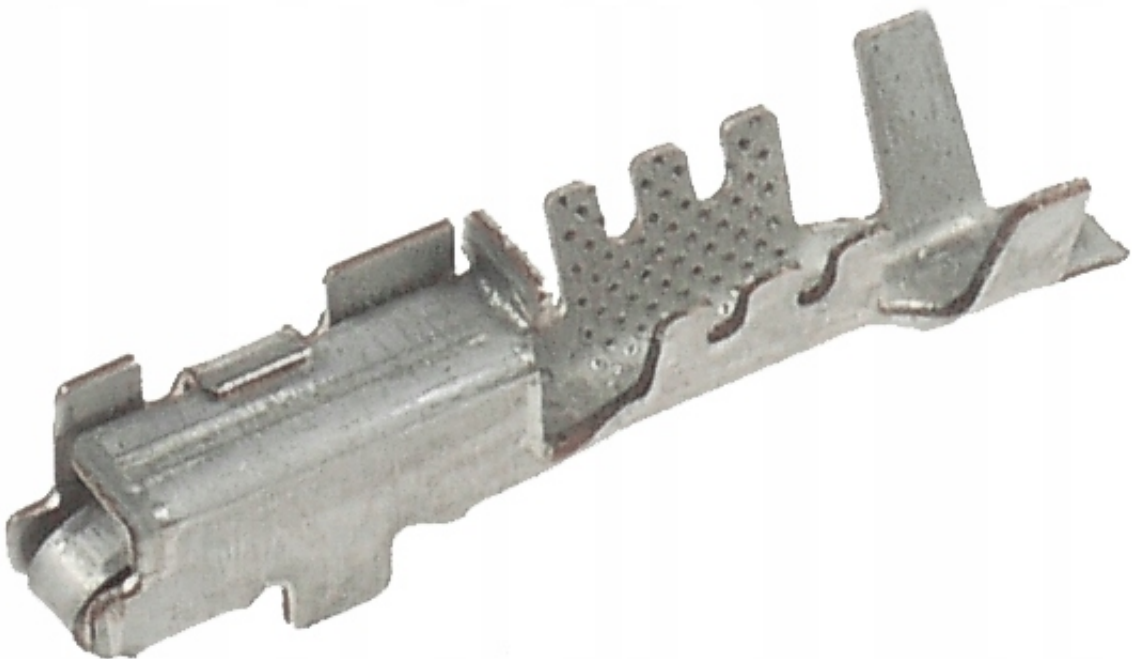

Dane aktualne na dzień: 03-07-2026 10:35

Link do produktu: <https://www.batpol.shop/konektor-metri-pack-150-zenski-obd-ii-0-75-1-0-mm2-p-514.html>

## KONEKTOR METRI PACK 150 ZENSKI OBD II 0,75-1,0 mm<sup>2</sup>

Cena brutto	<b>1,00 zł</b>
Cena netto	<b>0,81 zł</b>
Producent części	<b>Inny</b>
Typ samochodu	<b>Samochody osobowe, Samochody dostawcze, Samochody ciężarowe</b>

### Opis produktu

Uniwersalny pin stosowany w motoryzacji, elektronice, przemyśle.

- 
- **Konektor na przewód:** 0,75 - 1,00 mm<sup>2</sup>
  - **AWG:** 20 - 17
  - **Montaż:** bez uszczelki
  - **Materiał:** Miedź Cynowana - Najwyższa Jakość
  - **Typ:** Metri Pack 150 do złącz OBD II ( czarnych )
  - **Jednostka miary:** aukcja dotyczy 1 szt
  - **Zgodność z dyrektywą:** RoHS, EC