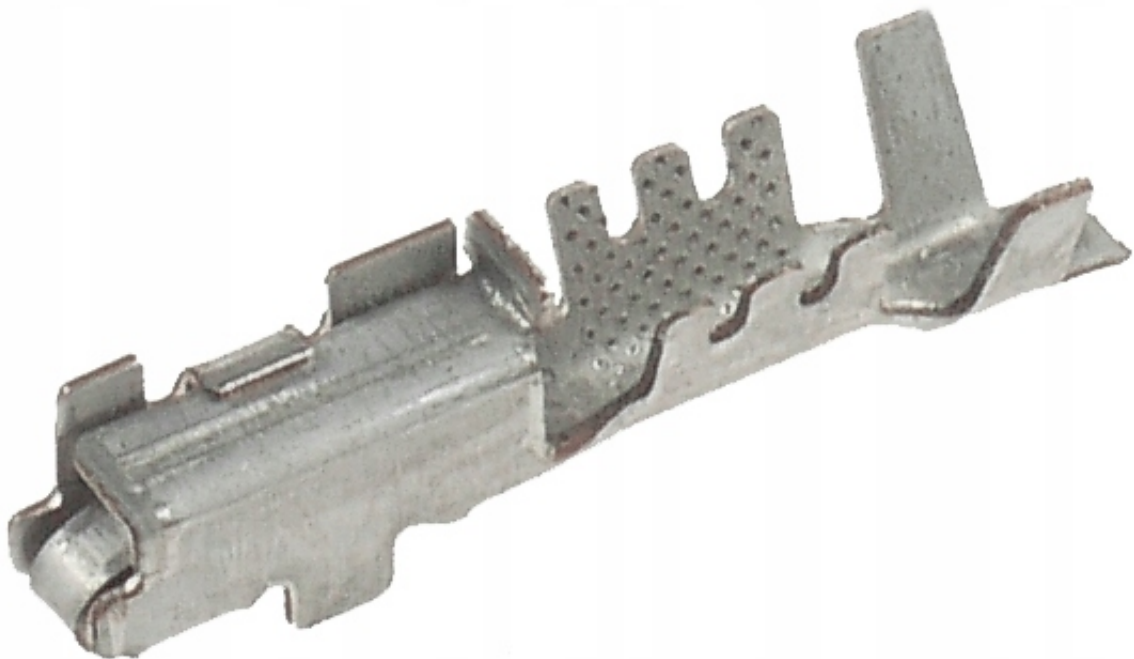

Dane aktualne na dzień: 19-05-2026 08:25

Link do produktu: <https://www.batpol.shop/konektor-metri-pack-150-zenski-obd-ii-0-75-1-0-mm2-p-514.html>

KONEKTOR METRI PACK 150 ZENSKI OBD II 0,75-1,0 mm²

Cena brutto	1,00 zł
Cena netto	0,81 zł
Producent części	Inny
Typ samochodu	Samochody osobowe, Samochody dostawcze, Samochody ciężarowe

Opis produktu

Uniwersalny pin stosowany w motoryzacji, elektronice, przemyśle.

-
- **Konektor na przewód:** 0,75 - 1,00 mm²
 - **AWG:** 20 - 17
 - **Montaż:** bez uszczelki
 - **Materiał:** Miedź Cynowana - Najwyższa Jakość
 - **Typ:** Metri Pack 150 do złącz OBD II (czarnych)
 - **Jednostka miary:** aukcja dotyczy 1 szt
 - **Zgodność z dyrektywą:** RoHS, EC