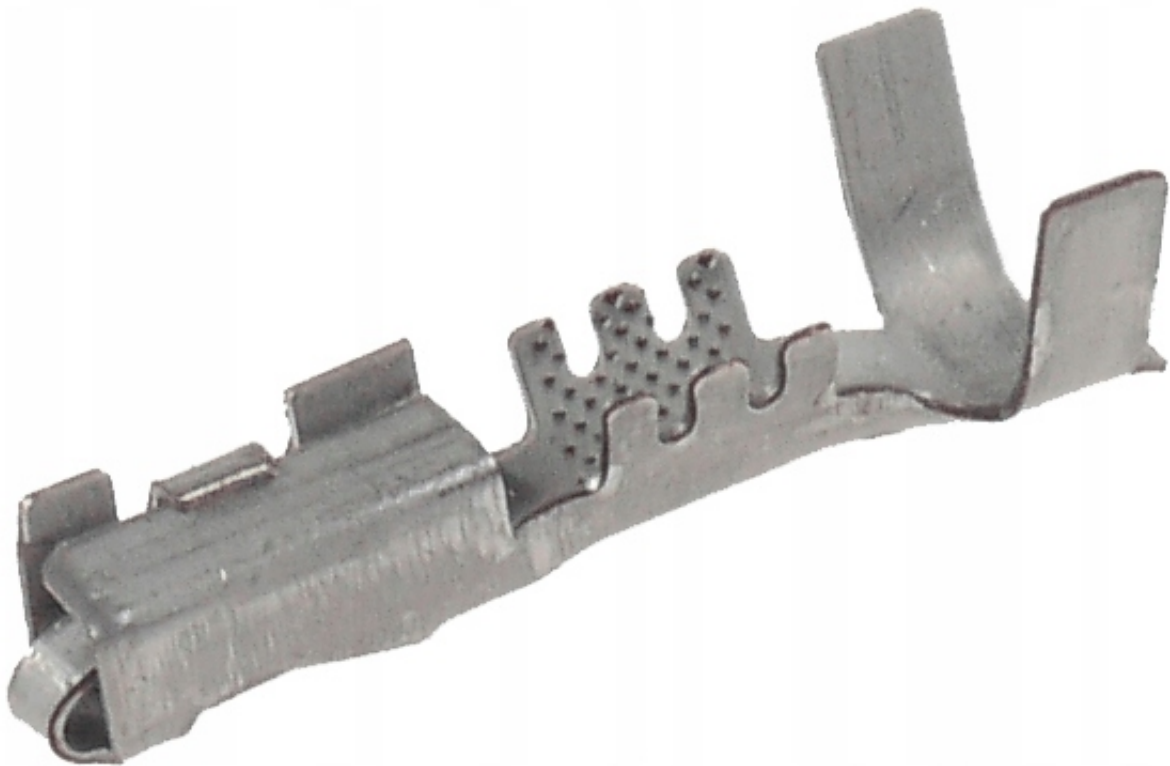

Dane aktualne na dzień: 15-06-2026 11:59

Link do produktu: <https://www.batpol.shop/konektor-metri-pack-150-zenski-0-75-1-0-mm2-uszcz-p-1309.html>

KONEKTOR METRI PACK 150 ZENSKI 0,75-1,0 mm² USZCZ

Cena brutto	1,00 zł
Cena netto	0,81 zł
Producent części	Inny
Typ samochodu	Samochody osobowe, Samochody dostawcze, Samochody ciężarowe

Opis produktu

Uniwersalny pin stosowany w motoryzacji, elektronice, przemyśle.

- **Konektor na przewód:** 0,75 - 1,00 mm²
- **AWG:** 20 - 16
- **Montaż:** pod uszczelkę
- **Materiał:** Miedź Cynowana - Najwyższa Jakość
- **Typ:** Metri Pack 150
- **Jednostka miary:** aukcja dotyczy 1 szt
- **Zgodność z dyrektywą:** RoHS, EC