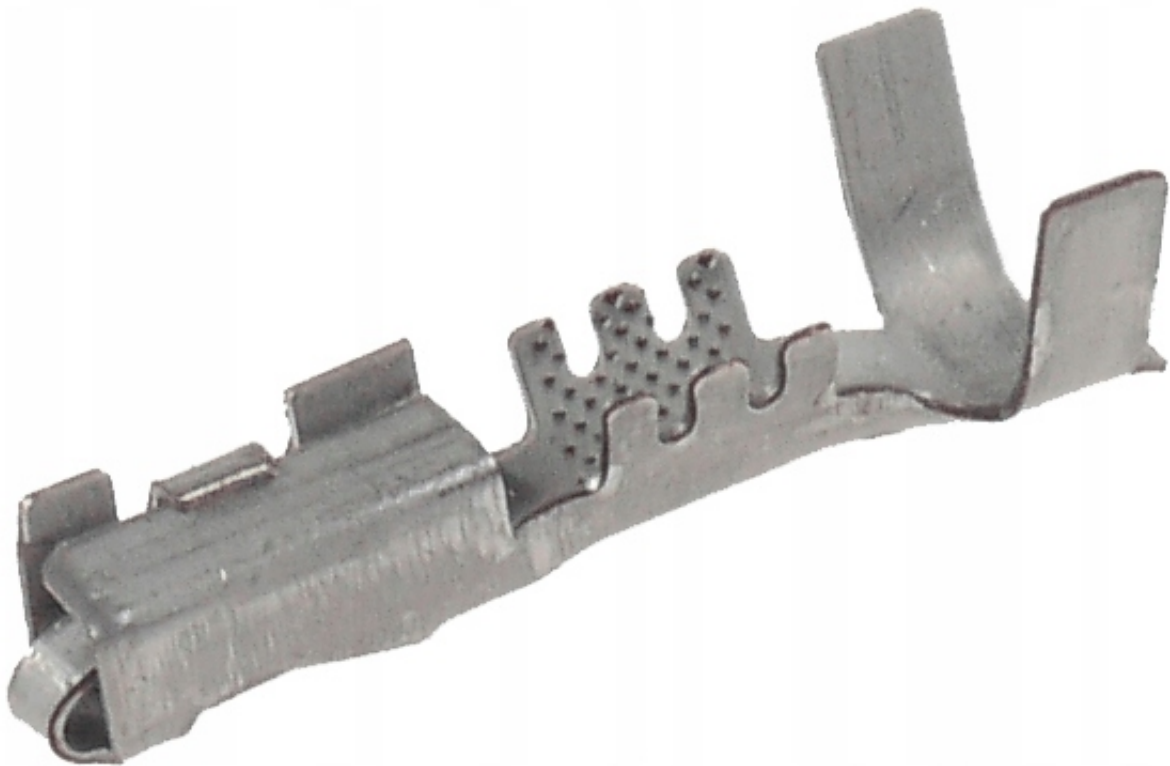

Dane aktualne na dzień: 29-04-2026 12:42

Link do produktu: <https://www.batpol.shop/konektor-metri-pack-150-zenski-0-75-1-0-mm2-uszcz-p-1309.html>

KONEKTOR METRI PACK 150 ZENSKI 0,75-1,0 mm² USZCZ

Cena brutto	1,00 zł
Cena netto	0,81 zł
Producent części	Inny
Typ samochodu	Samochody osobowe, Samochody dostawcze, Samochody ciężarowe

Opis produktu

Uniwersalny pin stosowany w motoryzacji, elektronice, przemyśle.

- **Konektor na przewód:** 0,75 - 1,00 mm²
- **AWG:** 20 - 16
- **Montaż:** pod uszczelkę
- **Materiał:** Miedź Cynowana - Najwyższa Jakość
- **Typ:** Metri Pack 150
- **Jednostka miary:** aukcja dotyczy 1 szt
- **Zgodność z dyrektywą:** RoHS, EC