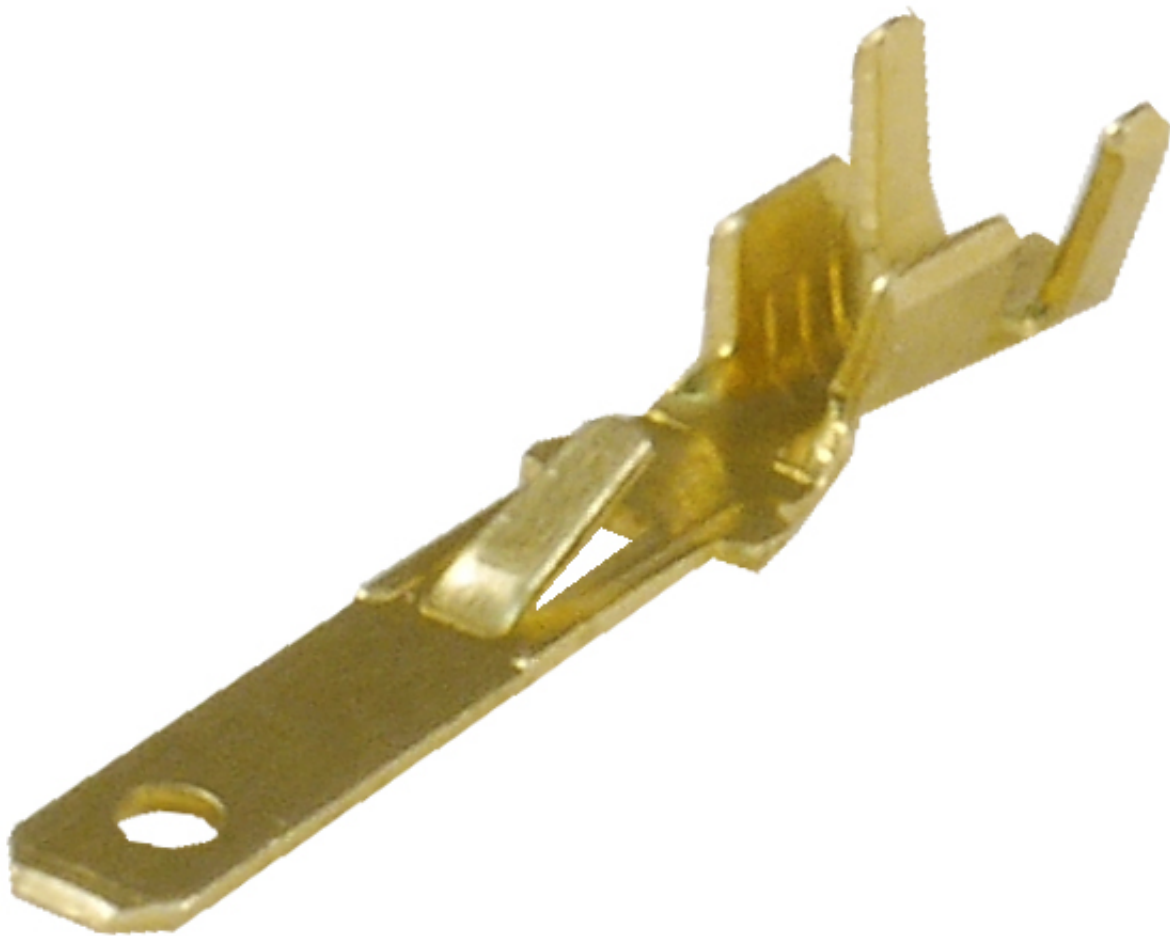

Dane aktualne na dzień: 14-06-2026 00:32

Link do produktu: <https://www.batpol.shop/konektor-meski-e-4-8-wsuwka-zaczep-0-3-1-5-10-szt-p-405.html>

KONEKTOR MESKI E 4,8 WSUWKA ZACZEP 0,3-1,5 10 SZT

Cena brutto	4,00 zł
Cena netto	3,25 zł
Producent części	Inny
Typ samochodu	Samochody osobowe, Samochody dostawcze

Opis produktu

Oferujemy Państwu na tej aukcji

Konektor Męski

- Wysoka jakość,
 - Wystawiamy paragon lub F-VAT
 - Towar Fabrycznie Nowy !!!
 - 100% Zadowolenia
-
- **Rozmiar konektora:** 4,8 mm
 - **Przekrój przewodu:** 0,35 - 1,5 mm²
 - **Typ końcówki:** męski z zaczepem
 - **Wersja:** nieizolowana
 - **Montaż:** na przewód, zaciskanie
 - **Materiał:** mosiądz
 - **Jednostka miary:** 10 szt
 - **Pochodzenie:** Polska albo Włochy