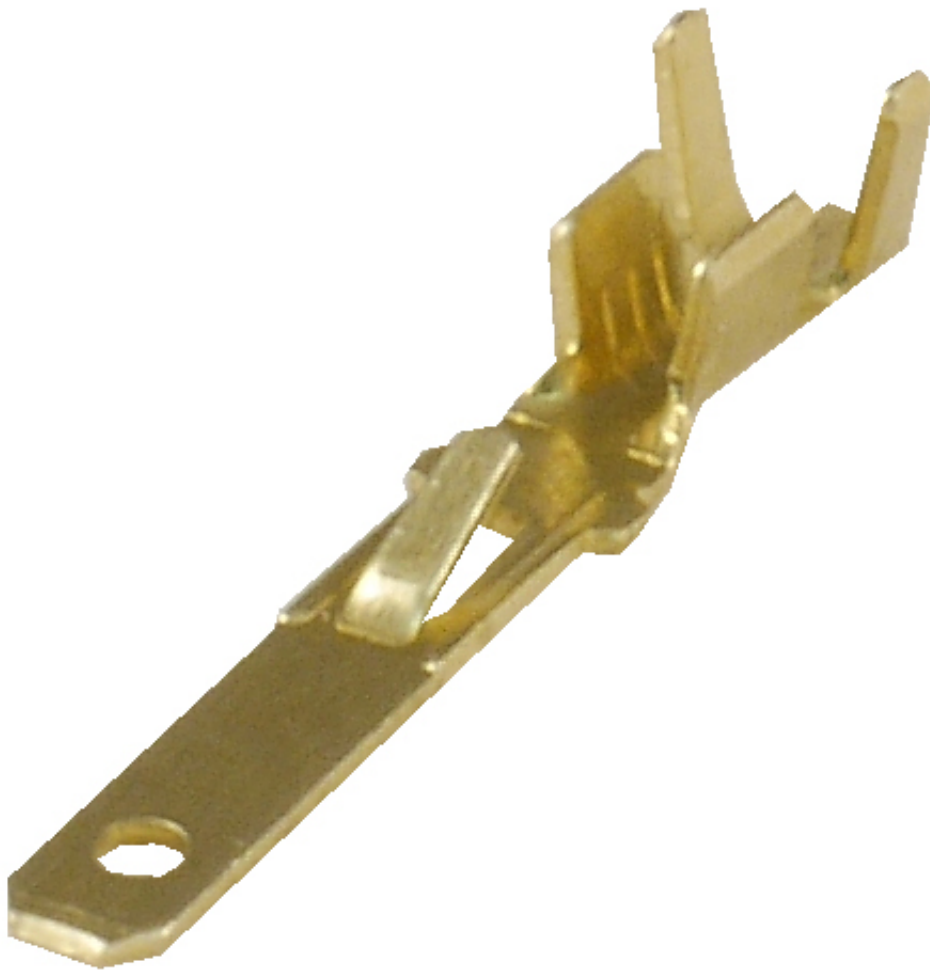

Dane aktualne na dzień: 15-06-2026 11:01

Link do produktu: <https://www.batpol.shop/konektor-meski-e-2-8-wsuwka-zaczep-0-3-1-5-10-szt-p-399.html>

## KONEKTOR MESKI E 2,8 WSUWKA ZACZEP 0,3-1,5 10 SZT

Cena brutto	<b>4,00 zł</b>
Cena netto	<b>3,25 zł</b>
Producent części	<b>Inny</b>
Typ samochodu	<b>Samochody osobowe, Samochody dostawcze</b>

Opis produktu

### Konektor Męski

- Wysoka jakość,
  - Wystawiamy paragon lub F-VAT
  - Towar Fabrycznie Nowy !!!
  - 100% Zadowolenia
- 
- **Rozmiar konektora:** 2,8 mm
  - **Przekrój przewodu:** 0,35 - 1,5 mm<sup>2</sup>
  - **Typ końcówki:** męska z zaczepem
  - **Wersja:** nieizolowana
  - **Montaż:** na przewód, zaciskanie
  - **Materiał:** mosiądz
  - **Jednostka miary:** 10 szt
  - **Pochodzenie:** Polska albo Włochy