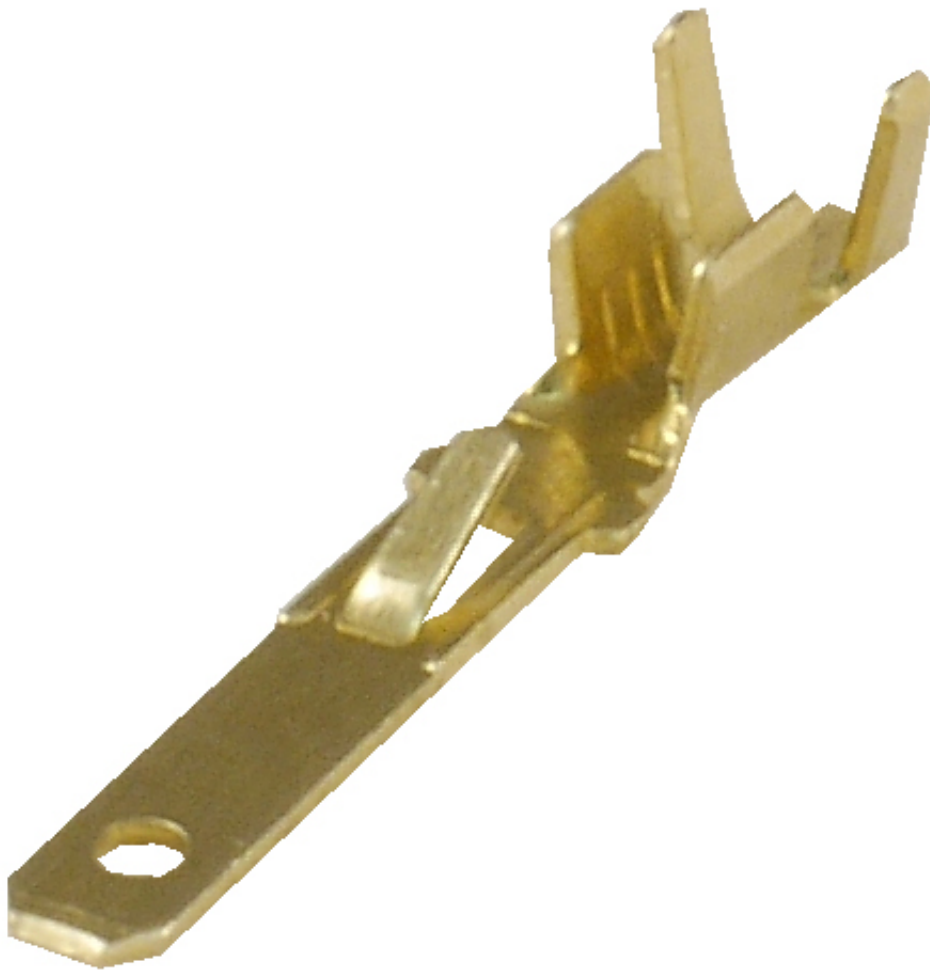

Dane aktualne na dzień: 29-04-2026 15:38

Link do produktu: <https://www.batpol.shop/konektor-meski-e-2-8-wsuwka-zaczep-0-3-1-5-10-szt-p-399.html>

KONEKTOR MESKI E 2,8 WSUWKA ZACZEP 0,3-1,5 10 SZT

Cena brutto	4,00 zł
Cena netto	3,25 zł
Producent części	Inny
Typ samochodu	Samochody osobowe, Samochody dostawcze

Opis produktu

Oferujemy Państwu na tej aukcji

Konektor Męski

- Wysoka jakość,
 - Wystawiamy paragon lub F-VAT
 - Towar Fabrycznie Nowy !!!
 - 100% Zadowolenia
-
- **Rozmiar konektora:** 2,8 mm
 - **Przekrój przewodu:** 0,35 - 1,5 mm²
 - **Typ końcówki:** męska z zaczepem
 - **Wersja:** nieizolowana
 - **Montaż:** na przewód, zaciskanie
 - **Materiał:** mosiądz
 - **Jednostka miary:** 10 szt
 - **Pochodzenie:** Polska albo Włochy