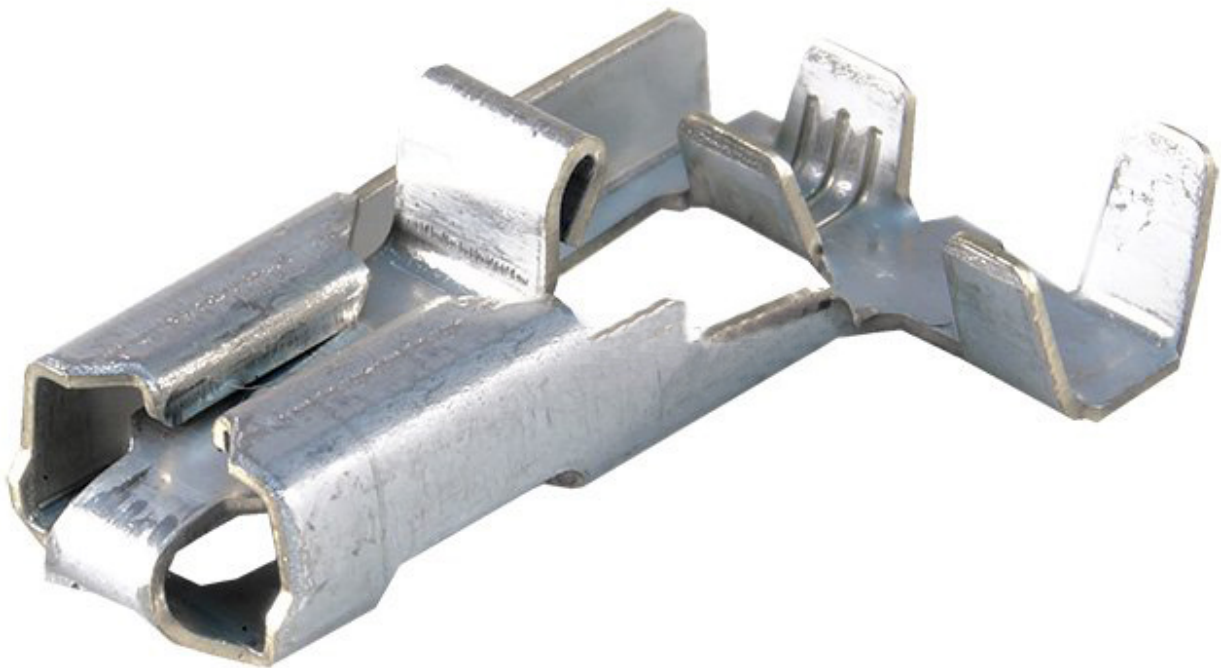

Dane aktualne na dzień: 29-04-2026 15:24

Link do produktu: <https://www.batpol.shop/konektor-k700-pin-zenski-0-5-1-5mm2-katowy-6-3-p-1337.html>

KONEKTOR K700 PIN ZENSKI 0,5-1,5mm² KĄTOWY 6,3

Cena brutto	1,00 zł
Cena netto	0,81 zł
Producent części	Inny
Typ samochodu	Samochody osobowe, Samochody dostawcze, Samochody ciężarowe

Opis produktu

Uniwersalny pin stosowany w motoryzacji, elektronice, przemyśle.

Konektor posiada zatrzask który trzeba nacisnąć aby go zsunąć.

- **Konektor na przewód:** 0,50 - 1,50 mm²
- **AWG:** 20 - 16
- **Materiał:** Miedź Cynowana - Najwyższa Jakość
- **Typ:** K700 - Kątowny
- **Jednostka miary:** 1 szt
- **Zgodność z dyrektywą:** RoHS, EC