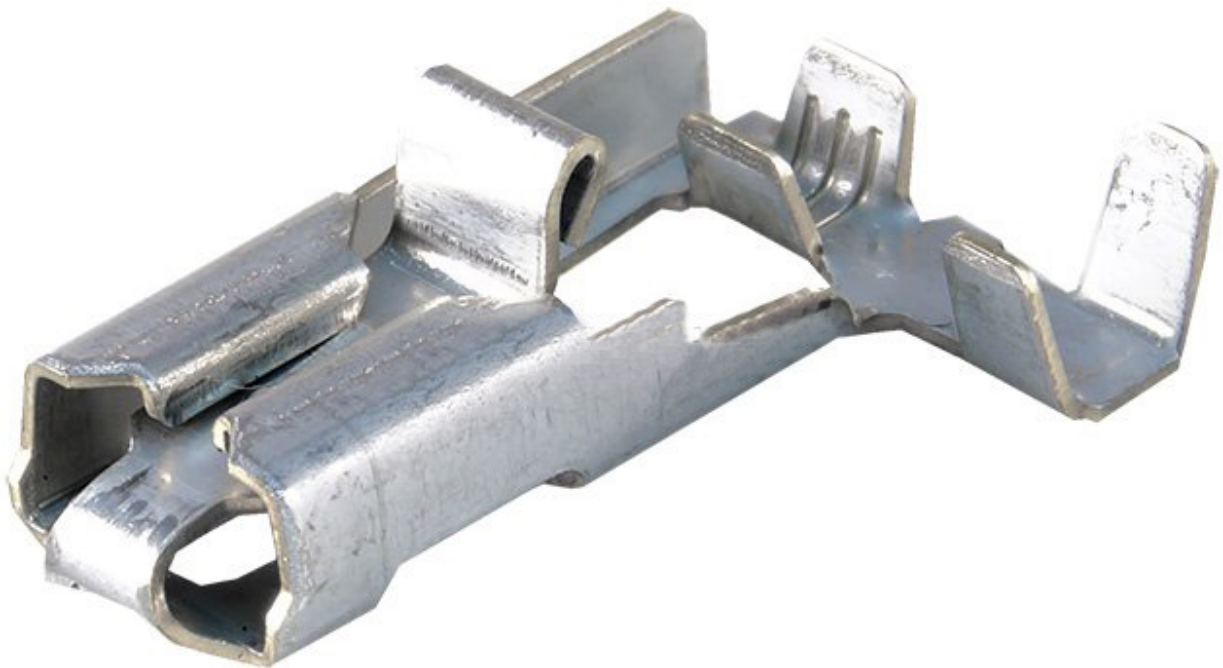

Dane aktualne na dzień: 14-06-2026 00:31

Link do produktu: <https://www.batpol.shop/konektor-k700-pin-zenski-0-5-1-5mm2-katowy-6-3-p-1337.html>

KONEKTOR K700 PIN ZENSKI 0,5-1,5mm² KĄTOWY 6,3

Cena brutto	1,00 zł
Cena netto	0,81 zł
Producent części	Inny
Typ samochodu	Samochody osobowe, Samochody dostawcze, Samochody ciężarowe

Opis produktu

Uniwersalny pin stosowany w motoryzacji, elektronice, przemyśle.

Konektor posiada zatrzask który trzeba nacisnąć aby go zsunąć.

- **Konektor na przewód:** 0,50 - 1,50 mm²
- **AWG:** 20 - 16
- **Materiał:** Miedź Cynowana - Najwyższa Jakość
- **Typ:** K700 - Kątowny
- **Jednostka miary:** 1 szt
- **Zgodność z dyrektywą:** RoHS, EC