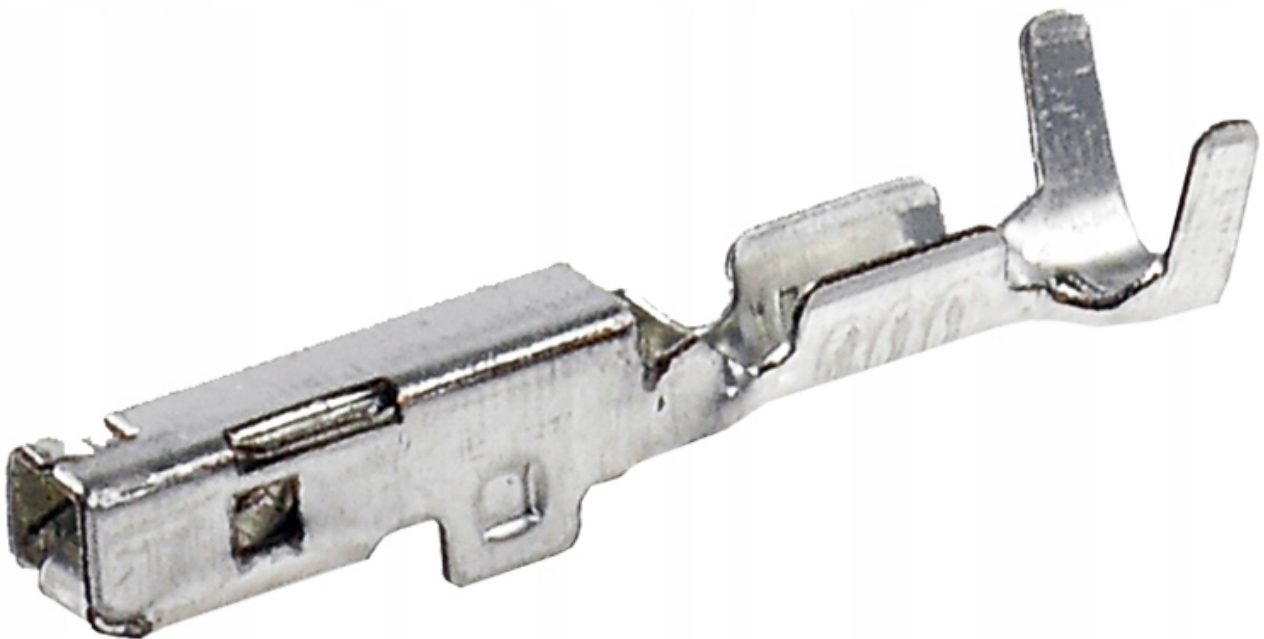

Dane aktualne na dzień: 25-05-2026 03:30

Link do produktu: <https://www.batpol.shop/konektor-ford-zenski-0-75-1-0-mm2-pod-uszczelke-p-1329.html>

KONEKTOR FORD ZENSKI 0,75-1,0 mm² POD USZCZELKE

Cena brutto	1,00 zł
Cena netto	0,81 zł
Producent części	Inny
Typ samochodu	Samochody osobowe, Samochody dostawcze, Samochody ciężarowe

Opis produktu

Uniwersalny pin stosowany w motoryzacji, elektronice, przemyśle.

- **Konektor na przewód:** 0,75 - 1,00 mm²
- **AWG:** 20 - 16
- **Montaż:** pod uszczelkę

-
- **Materiał:** Miedź Cynowana - Najwyższa Jakość
 - **Typ:** Ford
 - **Jednostka miary:** aukcja dotyczy 1 szt
 - **Zgodność z dyrektywą:** RoHS, EC