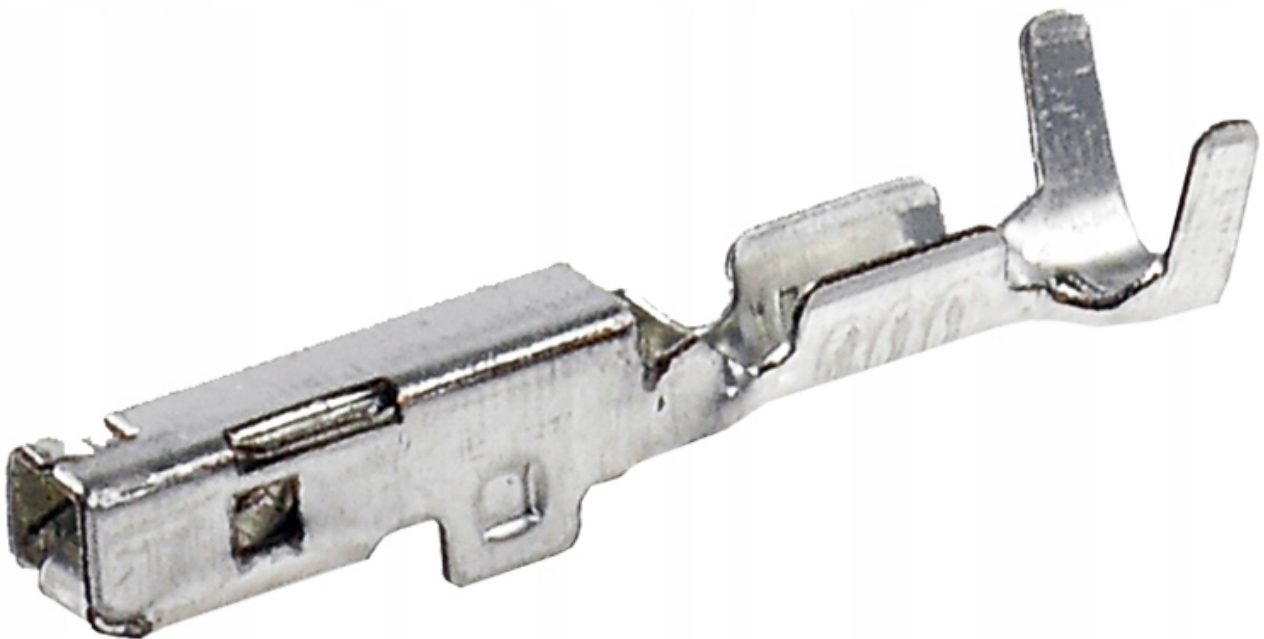

Dane aktualne na dzień: 09-07-2026 06:01

Link do produktu: <https://www.batpol.shop/konektor-ford-zenski-0-75-1-0-mm2-pod-uszczelke-p-1329.html>

KONEKTOR FORD ZENSKI 0,75-1,0 mm² POD USZCZELKE

Cena brutto	1,00 zł
Cena netto	0,81 zł
Producent części	Inny
Typ samochodu	Samochody osobowe, Samochody dostawcze, Samochody ciężarowe

Opis produktu

Uniwersalny pin stosowany w motoryzacji, elektronice, przemyśle.

- **Konektor na przewód:** 0,75 - 1,00 mm²
- **AWG:** 20 - 16
- **Montaż:** pod uszczelkę

-
- **Materiał:** Miedź Cynowana - Najwyższa Jakość
 - **Typ:** Ford
 - **Jednostka miary:** aukcja dotyczy 1 szt
 - **Zgodność z dyrektywą:** RoHS, EC