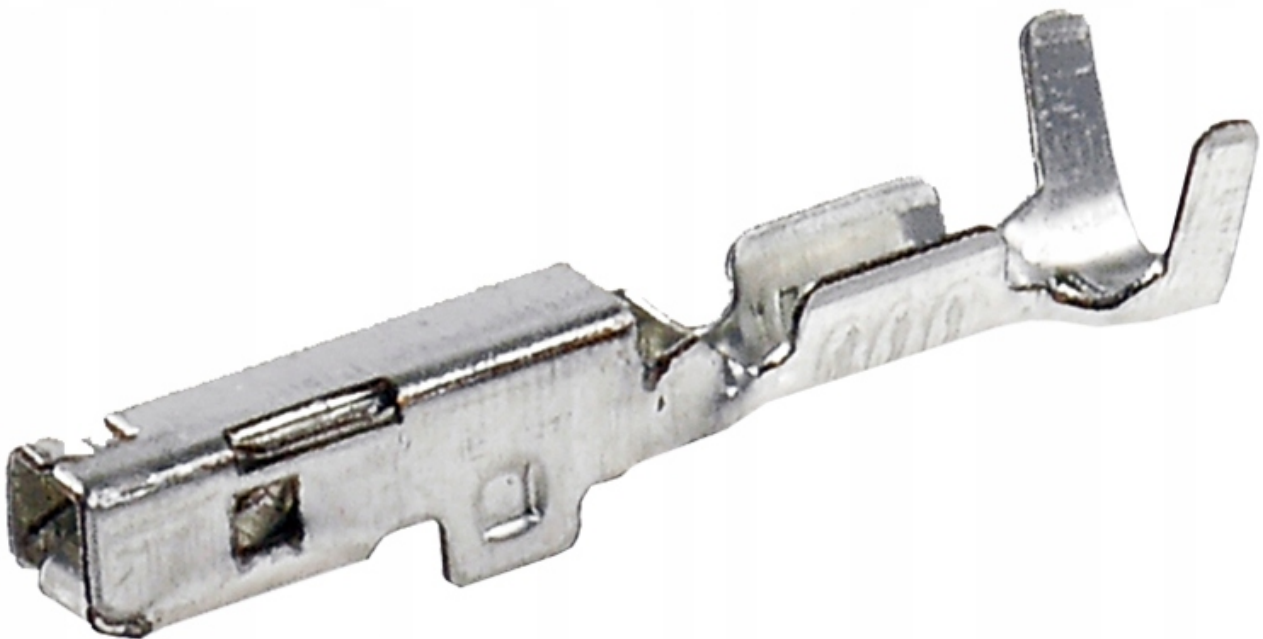

Dane aktualne na dzień: 09-04-2026 12:46

Link do produktu: <https://www.batpol.shop/konektor-ford-zenski-0-75-1-0-mm2-pod-uszczelke-p-1329.html>

KONEKTOR FORD ZENSKI 0,75-1,0 mm² POD USZCZELKE

Cena brutto	1,00 zł
Cena netto	0,81 zł
Producent części	Inny
Typ samochodu	Samochody osobowe, Samochody dostawcze, Samochody ciężarowe

Opis produktu

Uniwersalny pin stosowany w motoryzacji, elektronice, przemyśle.

- **Konektor na przewód:** 0,75 - 1,00 mm²
- **AWG:** 20 - 16
- **Montaż:** pod uszczelkę

-
- **Materiał:** Miedź Cynowana - Najwyższa Jakość
 - **Typ:** Ford
 - **Jednostka miary:** aukcja dotyczy 1 szt
 - **Zgodność z dyrektywą:** RoHS, EC