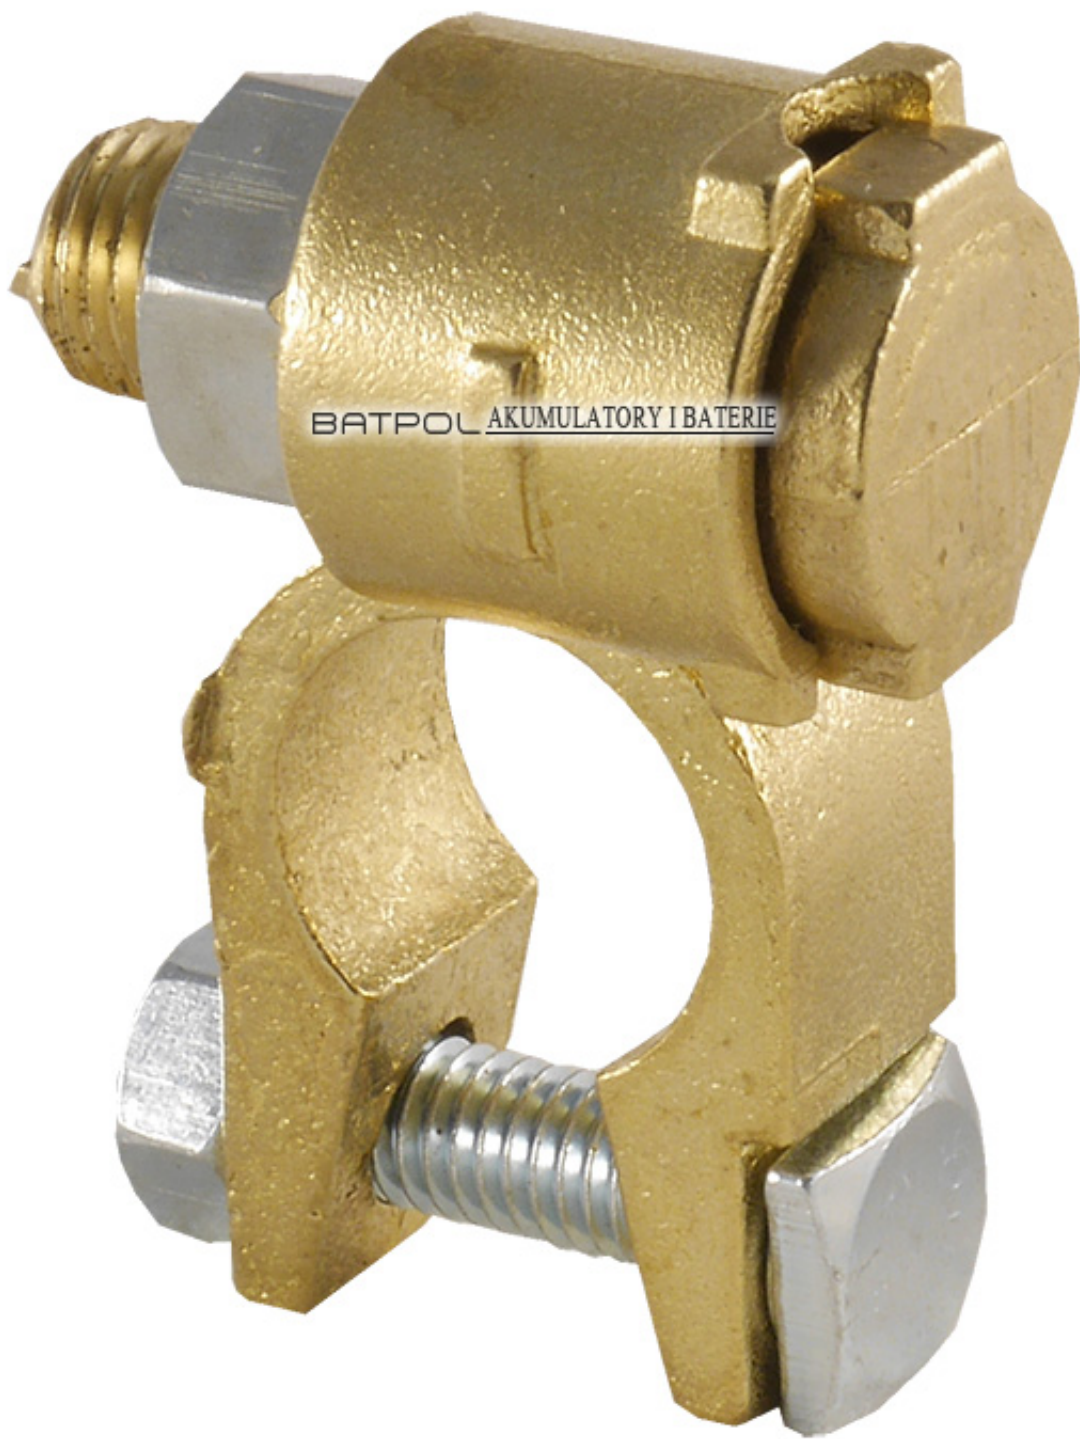

Dane aktualne na dzień: 14-06-2026 00:31

Link do produktu: <https://www.batpol.shop/klema-skrecana-max-na-25mm2-mosiezna-mta-plus-p-335.html>

KLEMA SKRECANA MAX NA 25mm² MOSIEZNA MTA PLUS +

Cena brutto	16,00 zł
Cena netto	13,01 zł
Producent części	Inny
Typ samochodu	Samochody osobowe, Samochody dostawcze, Samochody ciężarowe

Opis produktu

Oferujemy Państwu na tej aukcji

Klemę MTA

- Wysoka jakość,
- Wystawiamy paragon lub F-VAT
- Towar Fabrycznie Nowy !!!
- 100% Zadowolenia

Klema skręcana stosowana w samochodach osobowych jak i dostawczych oraz łodziach - wszędzie tam gdzie szybko chcemy odłączyć akumulator

Element uniwersalny może być stosowany we wszystkich samochodach.

- **Biegunowość:** Plus
- **W zestawie:** śruby
- **Mocowanie przewodu:** max 25 mm²
- **Zakres temperatur pracy:** -40°C- +90 °C
- **Produkcja:** Włochy MTA
- **Zgodność z dyrektywą:** RoHS, EC