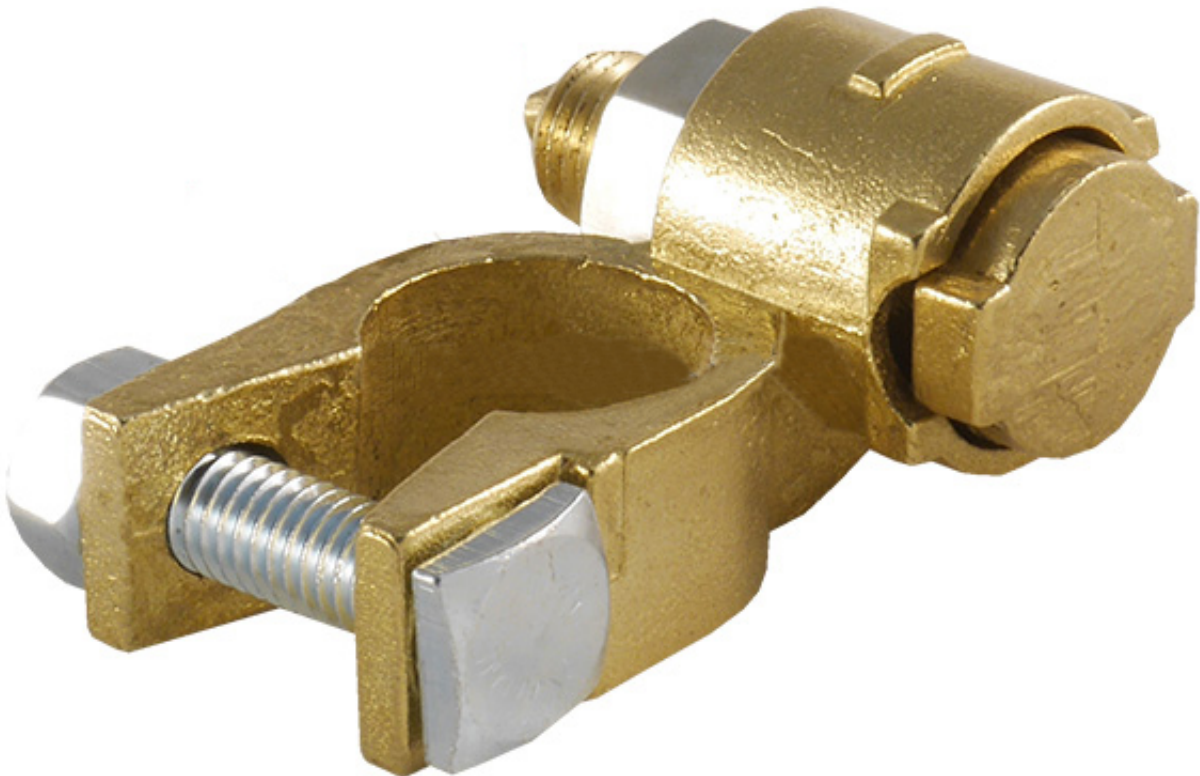

Dane aktualne na dzień: 29-04-2026 15:38

Link do produktu: <https://www.batpol.shop/klema-skrecana-max-na-25mm2-mosiezna-mta-plus-p-335.html>

KLEMA SKRECANA MAX NA 25mm² MOSIEZNA MTA PLUS +

Cena brutto	16,00 zł
Cena netto	13,01 zł
Producent części	Inny
Typ samochodu	Samochody osobowe, Samochody dostawcze, Samochody ciężarowe

Opis produktu

Oferujemy Państwu na tej aukcji

Klemę MTA

- Wysoka jakość,
- Wystawiamy paragon lub F-VAT
- Towar Fabrycznie Nowy !!!
- 100% Zadowolenia

Klema skręcana stosowana w samochodach osobowych jak i dostawczych oraz łodziach - wszędzie tam gdzie szybko chcemy odłączyć akumulator

Element uniwersalny może być stosowany we wszystkich samochodach.

- **Biegunowość:** Plus
- **W zestawie:** śruby
- **Mocowanie przewodu:** max 25 mm²
- **Zakres temperatur pracy:** -40°C- +90 °C
- **Produkcja:** Włochy MTA
- **Zgodność z dyrektywą:** RoHS, EC