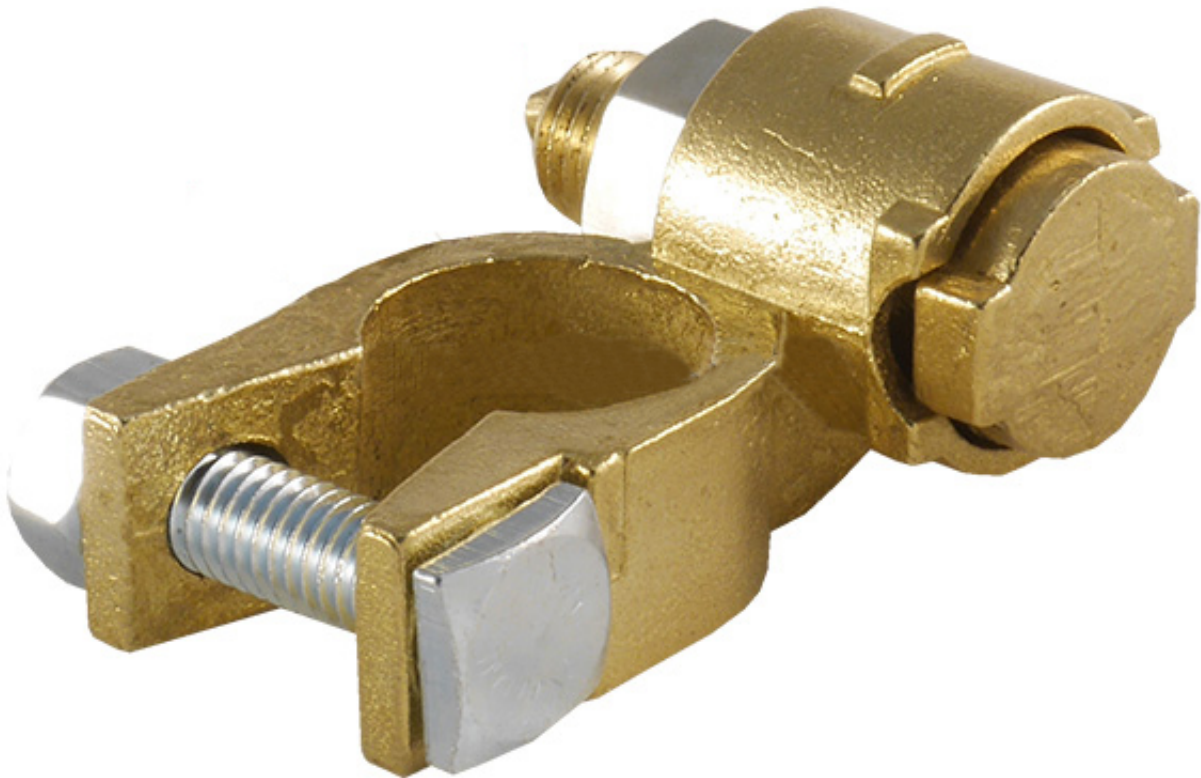

Dane aktualne na dzień: 14-06-2026 00:31

Link do produktu: <https://www.batpol.shop/klema-skrecana-max-na-25mm2-mosiezna-mta-plus-p-335.html>

KLEMA SKRECANA MAX NA 25mm² MOSIEZNA MTA PLUS +

Cena brutto	16,00 zł
Cena netto	13,01 zł
Producent części	Inny
Typ samochodu	Samochody osobowe, Samochody dostawcze, Samochody ciężarowe

Opis produktu

Oferujemy Państwu na tej aukcji

Klemę MTA

- Wysoka jakość,
- Wystawiamy paragon lub F-VAT
- Towar Fabrycznie Nowy !!!
- 100% Zadowolenia

Klema skręcana stosowana w samochodach osobowych jak i dostawczych oraz łodziach - wszędzie tam gdzie szybko chcemy odłączyć akumulator

Element uniwersalny może być stosowany we wszystkich samochodach.

- **Biegunowość:** Plus
- **W zestawie:** śruby
- **Mocowanie przewodu:** max 25 mm²
- **Zakres temperatur pracy:** -40°C- +90 °C
- **Produkcja:** Włochy MTA
- **Zgodność z dyrektywą:** RoHS, EC