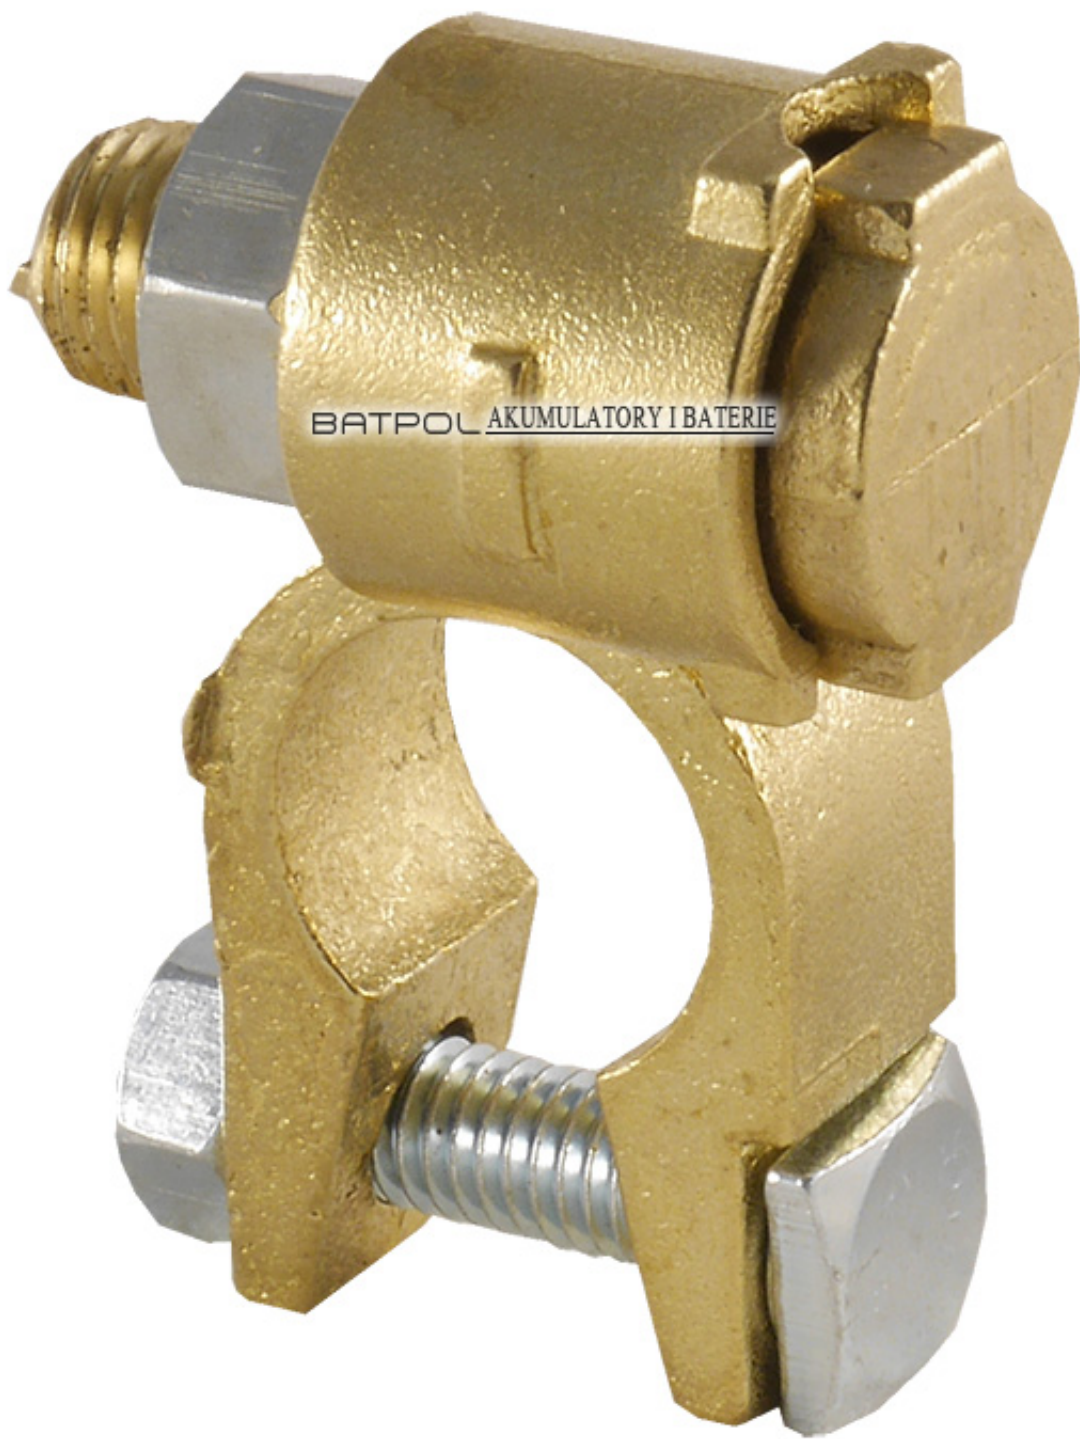

Dane aktualne na dzień: 15-06-2026 12:12

Link do produktu: <https://www.batpol.shop/klema-skrecana-max-na-25mm2-mosiezna-mta-plus-p-335.html>

KLEMA SKRECANA MAX NA 25mm² MOSIEZNA MTA PLUS +

Cena brutto	16,00 zł
Cena netto	13,01 zł
Producent części	Inny
Typ samochodu	Samochody osobowe, Samochody dostawcze, Samochody ciężarowe

Opis produktu

Oferujemy Państwu na tej aukcji

Klemę MTA

- Wysoka jakość,
- Wystawiamy paragon lub F-VAT
- Towar Fabrycznie Nowy !!!
- 100% Zadowolenia

Klema skręcana stosowana w samochodach osobowych jak i dostawczych oraz łodziach - wszędzie tam gdzie szybko chcemy odłączyć akumulator

Element uniwersalny może być stosowany we wszystkich samochodach.

- **Biegunowość:** Plus
- **W zestawie:** śruby
- **Mocowanie przewodu:** max 25 mm²
- **Zakres temperatur pracy:** -40°C- +90 °C
- **Produkcja:** Włochy MTA
- **Zgodność z dyrektywą:** RoHS, EC