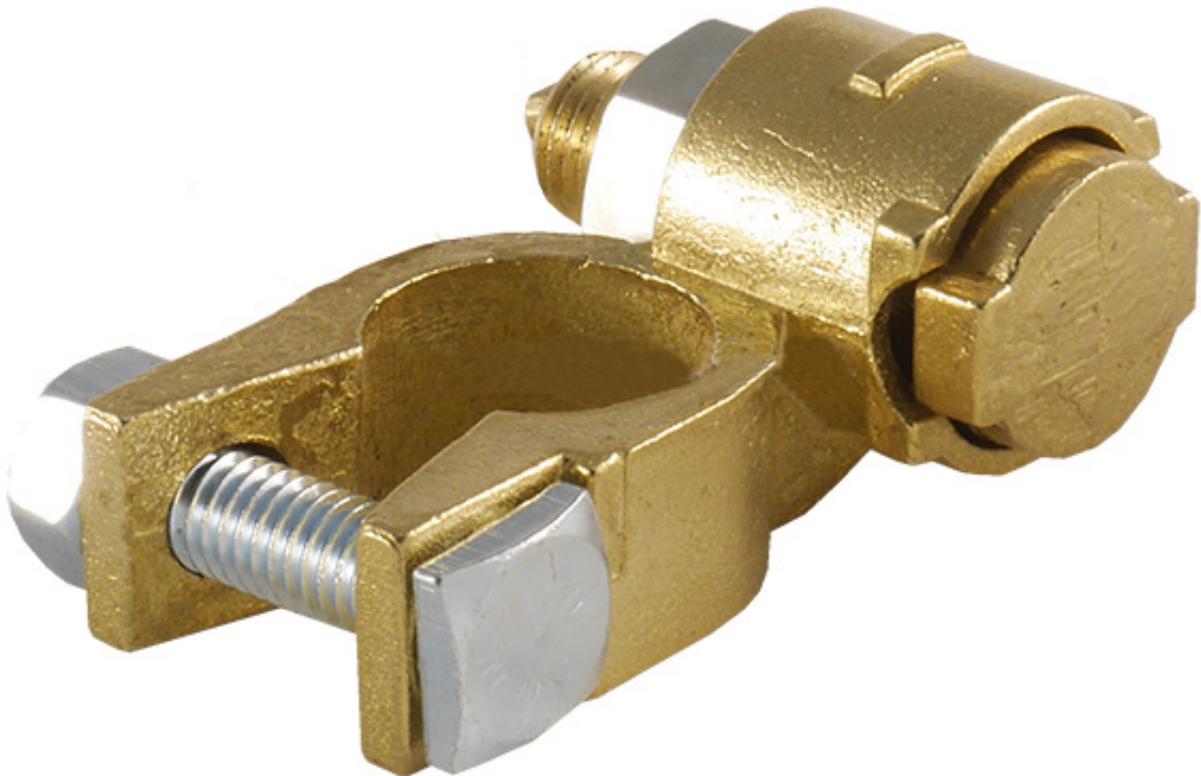

Dane aktualne na dzień: 15-06-2026 12:12

Link do produktu: <https://www.batpol.shop/klema-skrecana-max-na-25mm2-mosiezna-mta-plus-p-335.html>

KLEMA SKRECANA MAX NA 25mm² MOSIEZNA MTA PLUS +

Cena brutto	16,00 zł
Cena netto	13,01 zł
Producent części	Inny
Typ samochodu	Samochody osobowe, Samochody dostawcze, Samochody ciężarowe

Opis produktu

Oferujemy Państwu na tej aukcji

Klemę MTA

- Wysoka jakość,
- Wystawiamy paragon lub F-VAT
- Towar Fabrycznie Nowy !!!
- 100% Zadowolenia

Klema skręcana stosowana w samochodach osobowych jak i dostawczych oraz łodziach - wszędzie tam gdzie szybko chcemy odłączyć akumulator

Element uniwersalny może być stosowany we wszystkich samochodach.

- **Biegunowość:** Plus
- **W zestawie:** śruby
- **Mocowanie przewodu:** max 25 mm²
- **Zakres temperatur pracy:** -40°C- +90 °C
- **Produkcja:** Włochy MTA
- **Zgodność z dyrektywą:** RoHS, EC