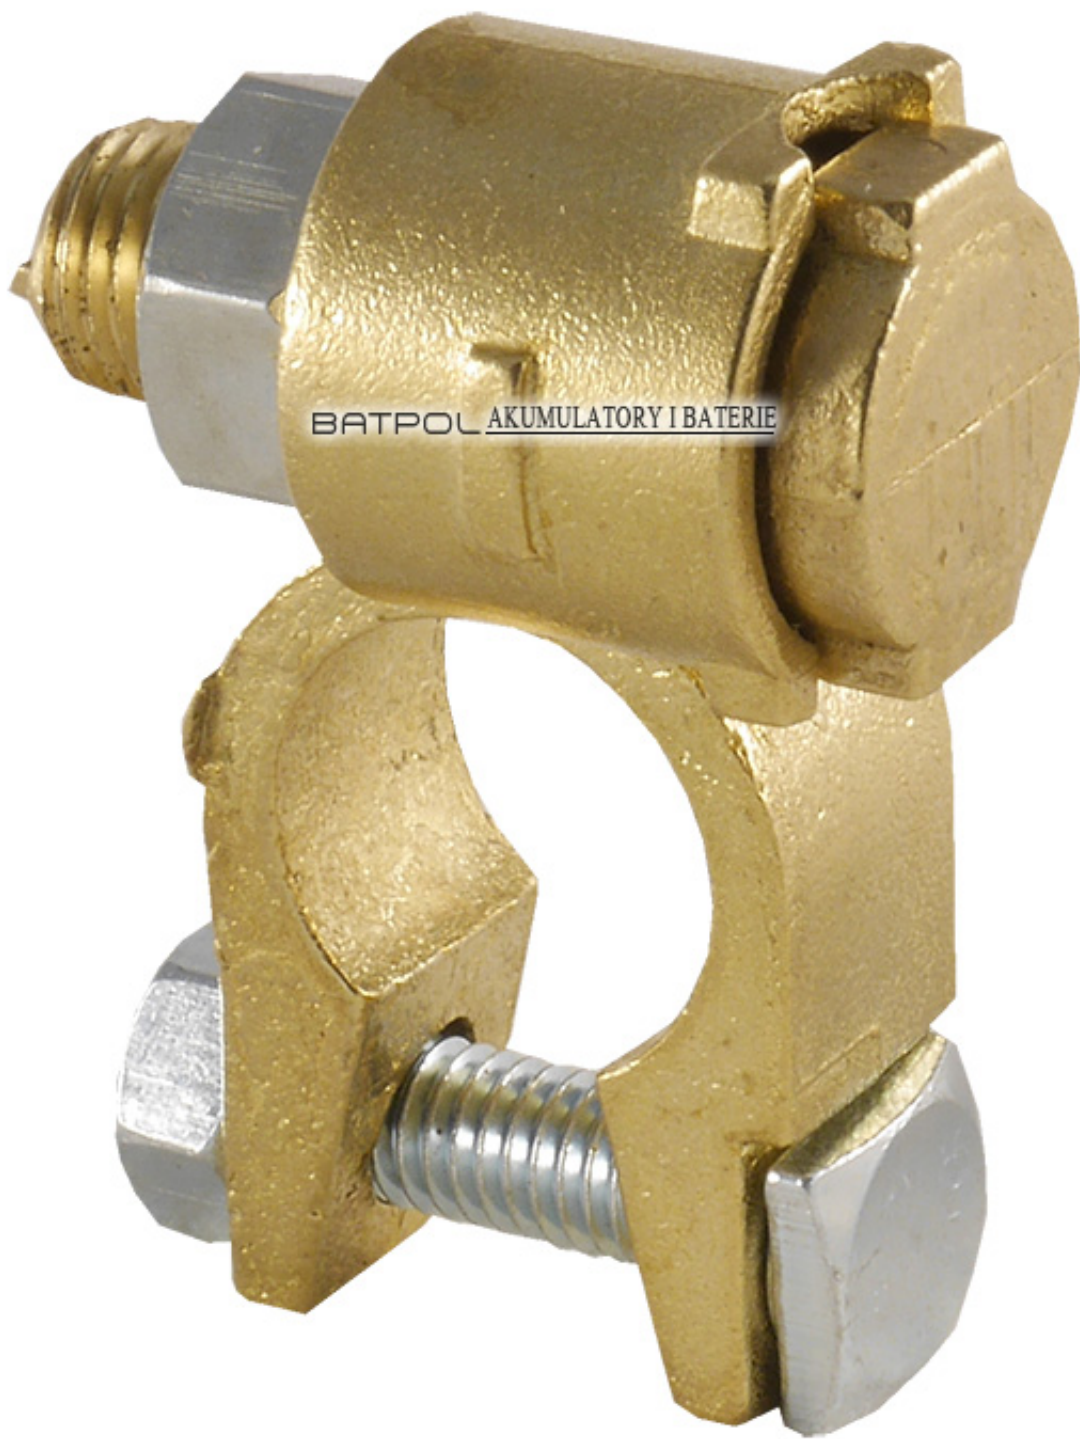

Dane aktualne na dzień: 29-04-2026 15:38

Link do produktu: <https://www.batpol.shop/klema-skrecana-max-na-25mm2-mosiezna-mta-plus-p-335.html>

KLEMA SKRECANA MAX NA 25mm² MOSIEZNA MTA PLUS +

Cena brutto	16,00 zł
Cena netto	13,01 zł
Producent części	Inny
Typ samochodu	Samochody osobowe, Samochody dostawcze, Samochody ciężarowe

Opis produktu

Oferujemy Państwu na tej aukcji

Klemę MTA

- Wysoka jakość,
- Wystawiamy paragon lub F-VAT
- Towar Fabrycznie Nowy !!!
- 100% Zadowolenia

Klema skręcana stosowana w samochodach osobowych jak i dostawczych oraz łodziach - wszędzie tam gdzie szybko chcemy odłączyć akumulator

Element uniwersalny może być stosowany we wszystkich samochodach.

- **Biegunowość:** Plus
- **W zestawie:** śruby
- **Mocowanie przewodu:** max 25 mm²
- **Zakres temperatur pracy:** -40°C- +90 °C
- **Produkcja:** Włochy MTA
- **Zgodność z dyrektywą:** RoHS, EC