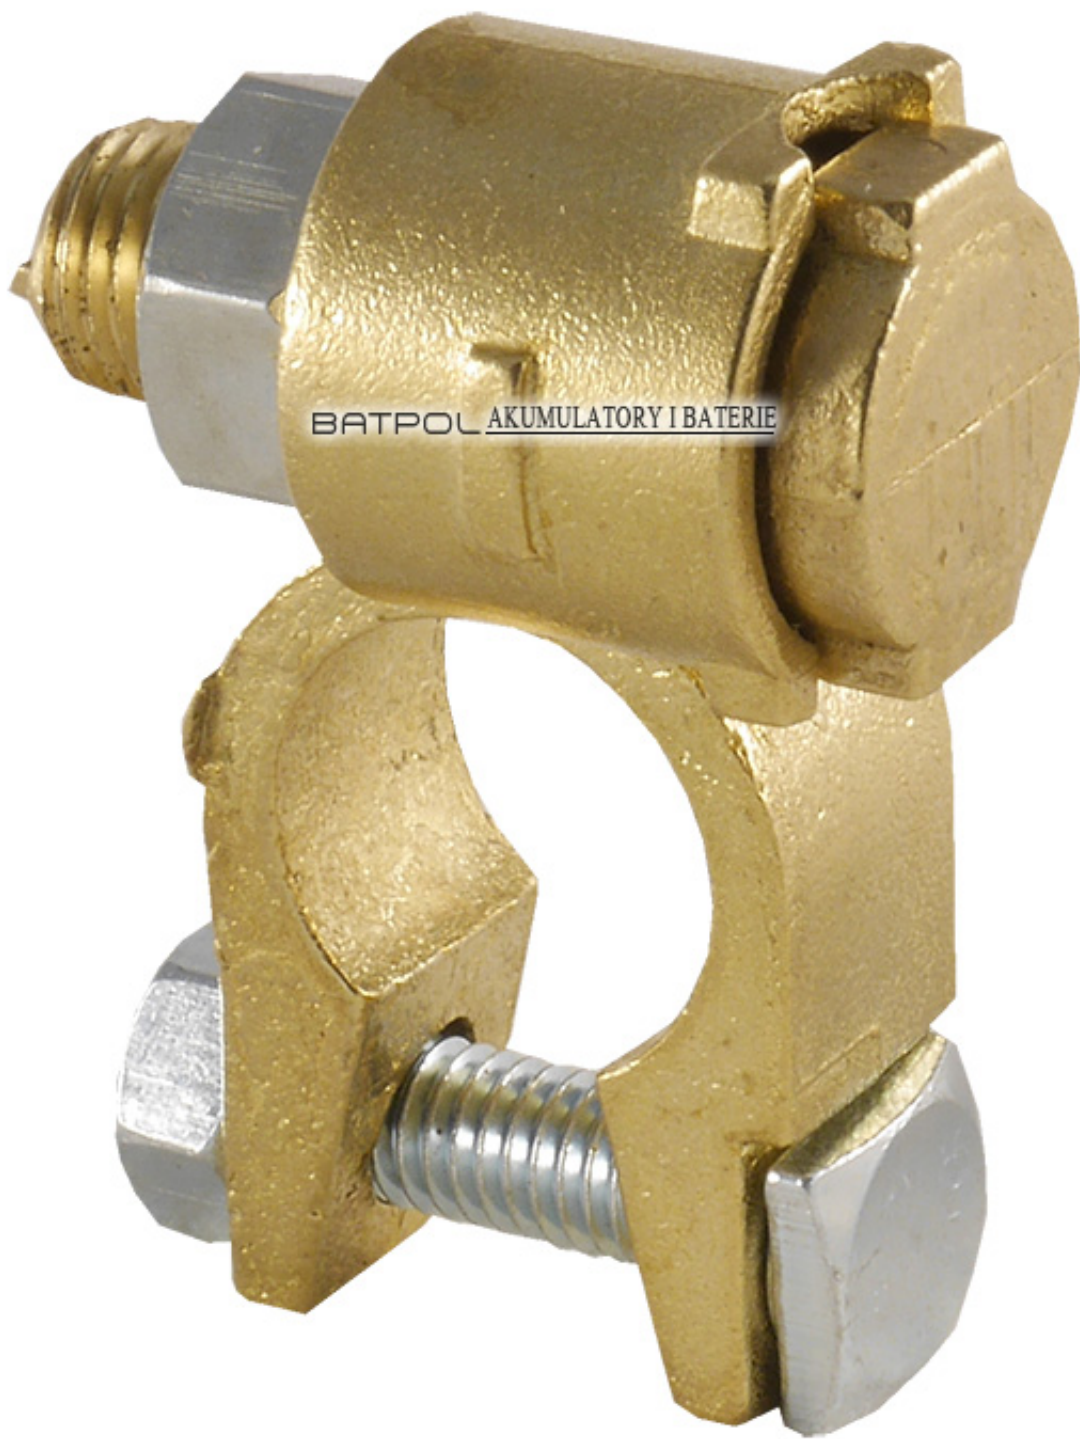

Dane aktualne na dzień: 29-04-2026 15:55

Link do produktu: <https://www.batpol.shop/klema-skrecana-max-na-25mm2-mosiezna-mta-minus-p-336.html>

KLEMA SKRECANA MAX NA 25mm² MOSIEZNA MTA MINUS -

Cena brutto	15,00 zł
Cena netto	12,20 zł
Producent części	Inny
Typ samochodu	Samochody osobowe, Samochody dostawcze, Samochody ciężarowe

Opis produktu

Oferujemy Państwu na tej aukcji

Klemę MTA

- Wysoka jakość,
- Wystawiamy paragon lub F-VAT
- Towar Fabrycznie Nowy !!!
- 100% Zadowolenia

Klema skręcana stosowana w samochodach osobowych jak i dostawczych oraz łodziach - wszędzie tam gdzie szybko chcemy odłączyć akumulator

Element uniwersalny może być stosowany we wszystkich samochodach.

- **Biegunowość:** Minus
- **W zestawie:** śruby
- **Mocowanie przewodu:** max 25 mm²
- **Zakres temperatur pracy:** -40°C- +90 °C
- **Produkcja:** Włochy MTA
- **Zgodność z dyrektywą:** RoHS, EC