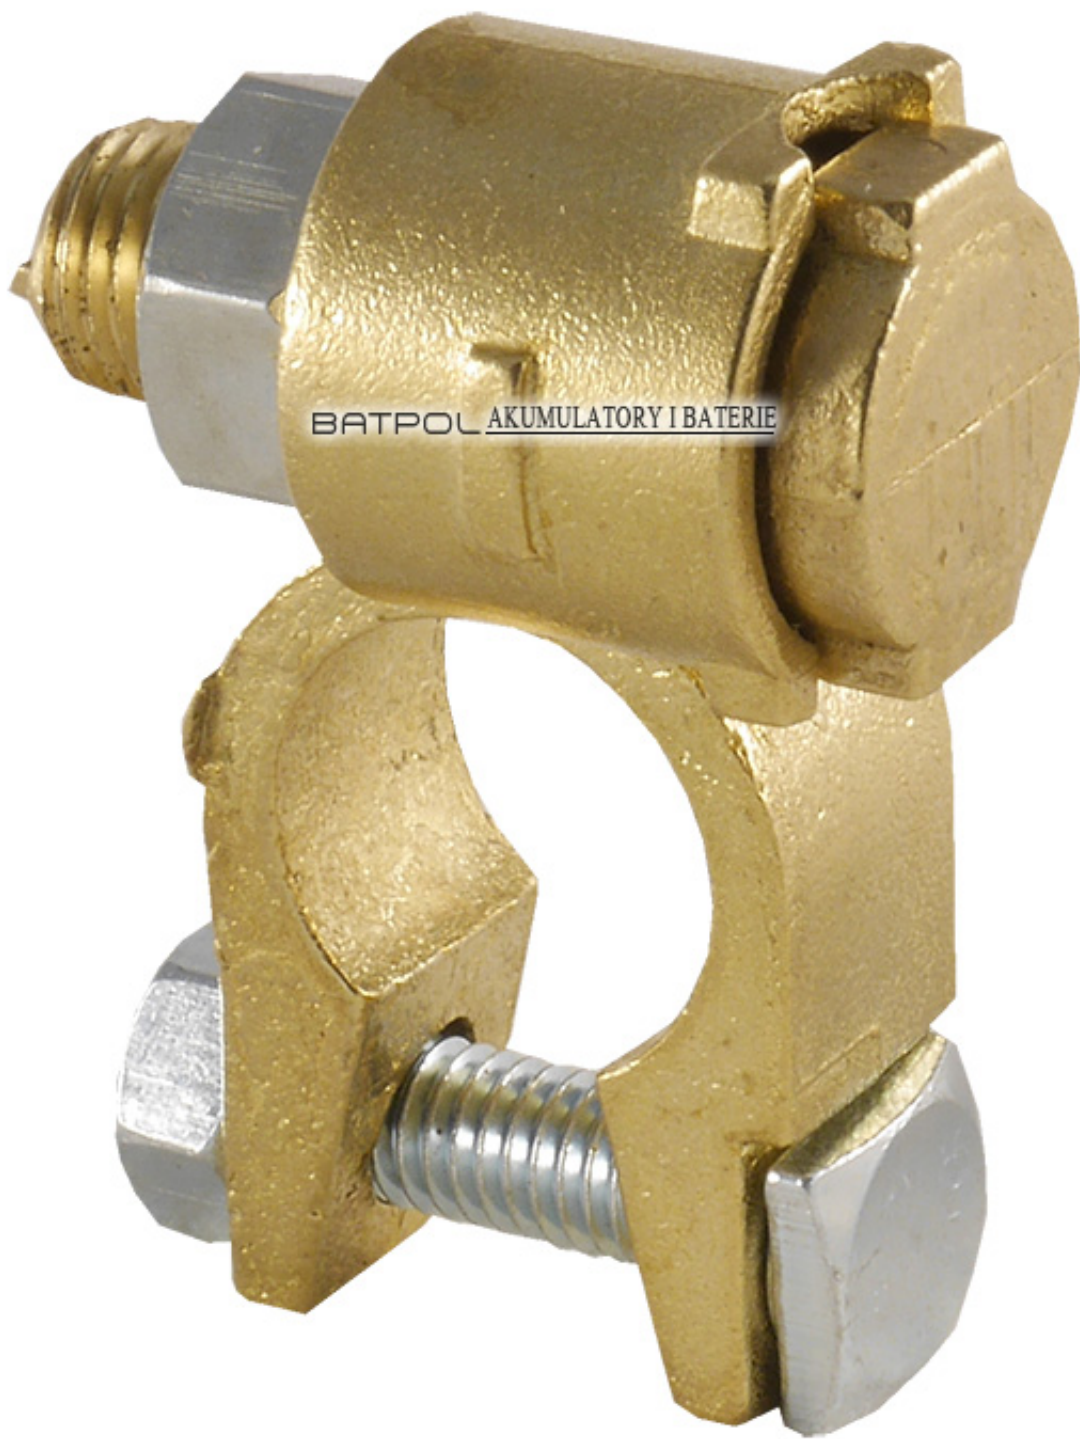

Dane aktualne na dzień: 14-06-2026 00:41

Link do produktu: <https://www.batpol.shop/klema-skrecana-max-na-25mm2-mosiezna-mta-minus-p-336.html>

KLEMA SKRECANA MAX NA 25mm² MOSIEZNA MTA MINUS -

Cena brutto	15,00 zł
Cena netto	12,20 zł
Producent części	Inny
Typ samochodu	Samochody osobowe, Samochody dostawcze, Samochody ciężarowe

Opis produktu

Oferujemy Państwu na tej aukcji

Klemę MTA

- Wysoka jakość,
- Wystawiamy paragon lub F-VAT
- Towar Fabrycznie Nowy !!!
- 100% Zadowolenia

Klema skręcana stosowana w samochodach osobowych jak i dostawczych oraz łodziach - wszędzie tam gdzie szybko chcemy odłączyć akumulator

Element uniwersalny może być stosowany we wszystkich samochodach.

- **Biegunowość:** Minus
- **W zestawie:** śruby
- **Mocowanie przewodu:** max 25 mm²
- **Zakres temperatur pracy:** -40°C- +90 °C
- **Produkcja:** Włochy MTA
- **Zgodność z dyrektywą:** RoHS, EC