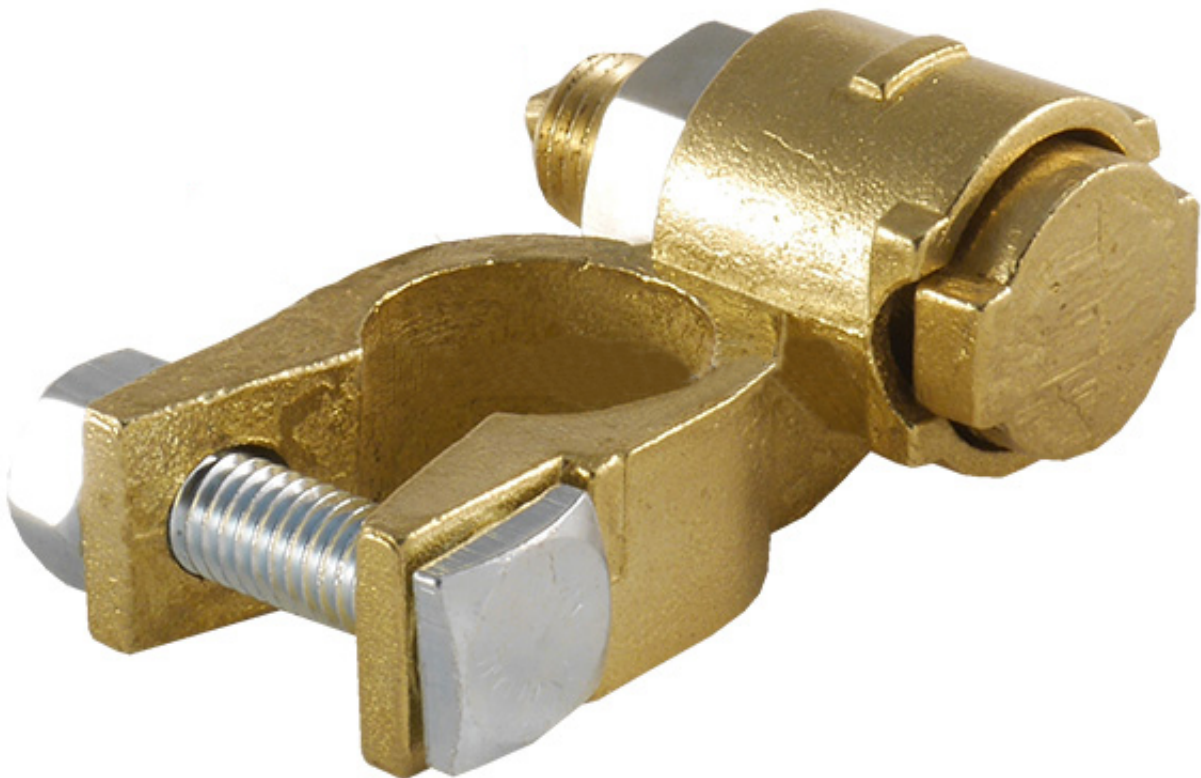

Dane aktualne na dzień: 14-06-2026 00:41

Link do produktu: <https://www.batpol.shop/klema-skrecana-max-na-25mm2-mosiezna-mta-minus-p-336.html>

KLEMA SKRECANA MAX NA 25mm² MOSIEZNA MTA MINUS -

Cena brutto	15,00 zł
Cena netto	12,20 zł
Producent części	Inny
Typ samochodu	Samochody osobowe, Samochody dostawcze, Samochody ciężarowe

Opis produktu

Oferujemy Państwu na tej aukcji

Klemę MTA

- Wysoka jakość,
- Wystawiamy paragon lub F-VAT
- Towar Fabrycznie Nowy !!!
- 100% Zadowolenia

Klema skręcana stosowana w samochodach osobowych jak i dostawczych oraz łodziach - wszędzie tam gdzie szybko chcemy odłączyć akumulator

Element uniwersalny może być stosowany we wszystkich samochodach.

- **Biegunowość:** Minus
- **W zestawie:** śruby
- **Mocowanie przewodu:** max 25 mm²
- **Zakres temperatur pracy:** -40°C- +90 °C
- **Produkcja:** Włochy MTA
- **Zgodność z dyrektywą:** RoHS, EC