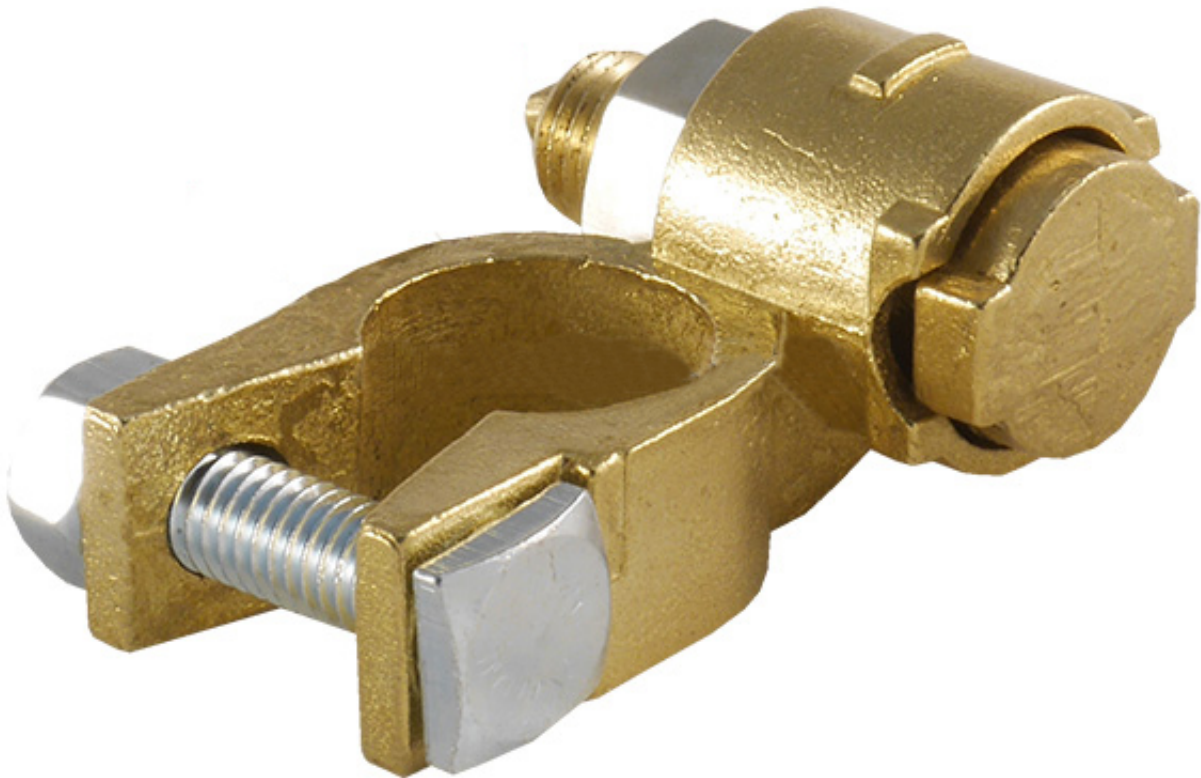

Dane aktualne na dzień: 29-04-2026 15:55

Link do produktu: <https://www.batpol.shop/klema-skrecana-max-na-25mm2-mosiezna-mta-minus-p-336.html>

KLEMA SKRECANA MAX NA 25mm² MOSIEZNA MTA MINUS -

Cena brutto	15,00 zł
Cena netto	12,20 zł
Producent części	Inny
Typ samochodu	Samochody osobowe, Samochody dostawcze, Samochody ciężarowe

Opis produktu

Oferujemy Państwu na tej aukcji

Klemę MTA

- Wysoka jakość,
- Wystawiamy paragon lub F-VAT
- Towar Fabrycznie Nowy !!!
- 100% Zadowolenia

Klema skręcana stosowana w samochodach osobowych jak i dostawczych oraz łodziach - wszędzie tam gdzie szybko chcemy odłączyć akumulator

Element uniwersalny może być stosowany we wszystkich samochodach.

- **Biegunowość:** Minus
- **W zestawie:** śruby
- **Mocowanie przewodu:** max 25 mm²
- **Zakres temperatur pracy:** -40°C- +90 °C
- **Produkcja:** Włochy MTA
- **Zgodność z dyrektywą:** RoHS, EC