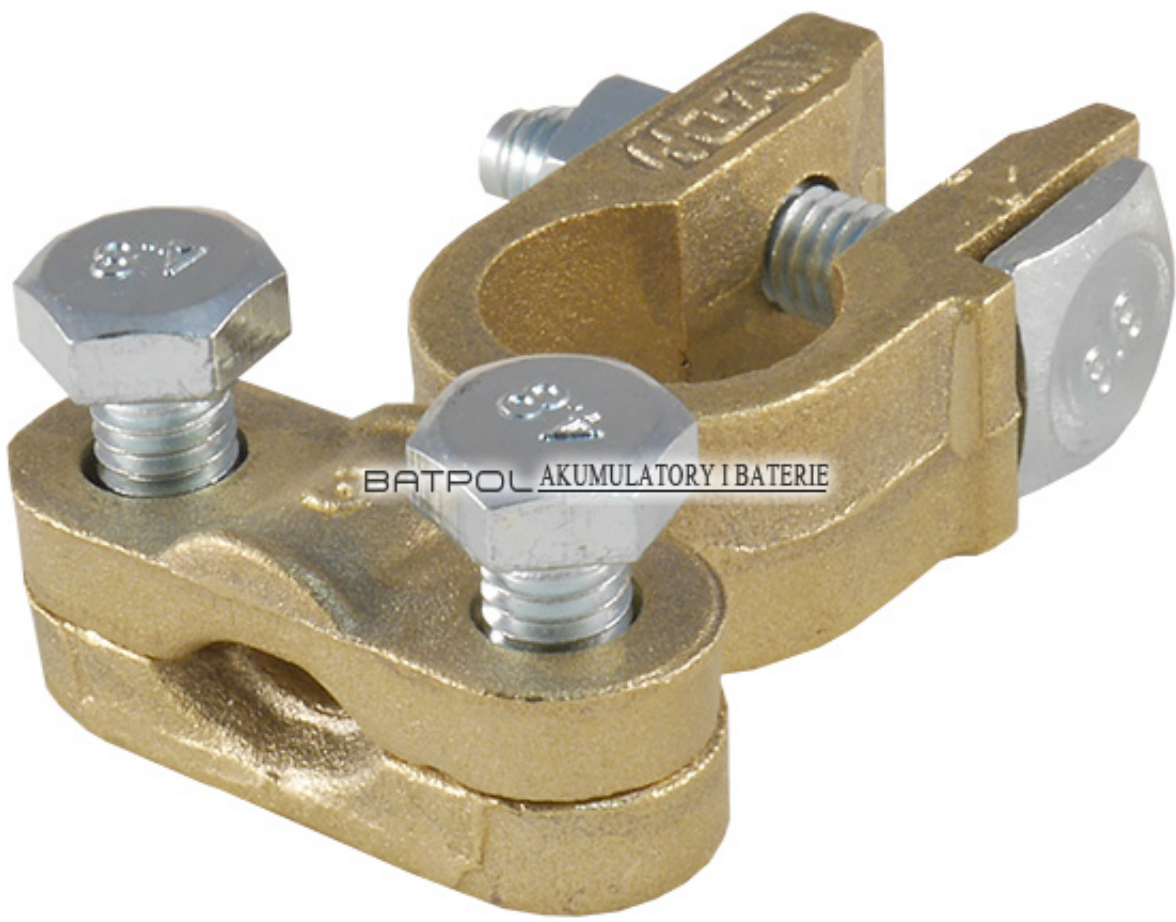

Dane aktualne na dzień: 29-04-2026 20:34

Link do produktu: <https://www.batpol.shop/klema-skrecana-25-50mm2-mosiezna-mta-plus-p-331.html>

KLEMA SKRECANA 25-50mm² MOSIEZNA MTA PLUS +

Cena brutto	16,00 zł
Cena netto	13,01 zł
Producent części	Inny
Typ samochodu	Samochody osobowe, Samochody dostawcze, Samochody ciężarowe

Opis produktu

Oferujemy Państwu na tej aukcji

Klemę MTA

- Wysoka jakość,
- Wystawiamy paragon lub F-VAT
- Towar Fabrycznie Nowy !!!
- 100% Zadowolenia

Klema skręcana mosiężna.

Element uniwersalny może być stosowany we wszystkich samochodach.

BATPOL AKUMULATORY I BATERIE

- **Biegunowość:** Plus
- **W zestawie:** Śruby
- **Mocowanie przewodu:** pod przewód 25-50 mm²
- **Zakres temperatur pracy:** -40°C- +90 °C
- **Produkcja:** Włochy MTA
- **Zgodność z dyrektywą:** RoHS, EC