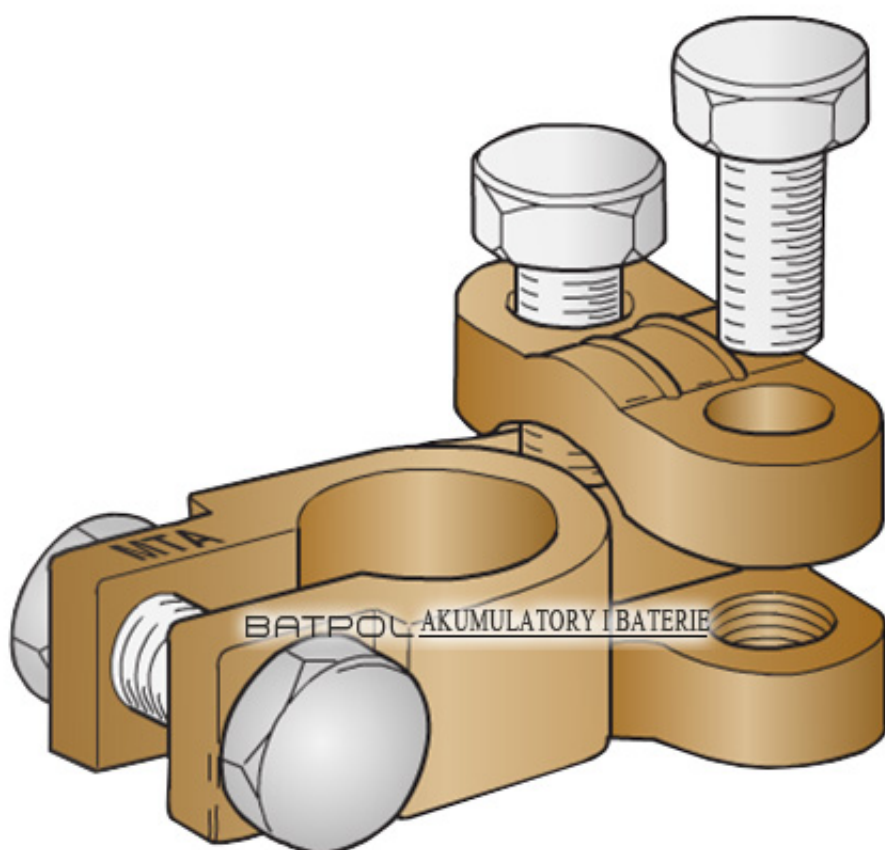

Dane aktualne na dzień: 29-04-2026 20:34

Link do produktu: <https://www.batpol.shop/klema-skrecana-25-50mm2-mosiezna-mta-plus-p-331.html>

KLEMA SKRECANA 25-50mm² MOSIEZNA MTA PLUS +

Cena brutto	16,00 zł
Cena netto	13,01 zł
Producent części	Inny
Typ samochodu	Samochody osobowe, Samochody dostawcze, Samochody ciężarowe

Opis produktu

Oferujemy Państwu na tej aukcji

Klemę MTA

- Wysoka jakość,
- Wystawiamy paragon lub F-VAT
- Towar Fabrycznie Nowy !!!
- 100% Zadowolenia

Klema skręcana mosiężna.

Element uniwersalny może być stosowany we wszystkich samochodach.

BATPOL AKUMULATORY I BATERIE

- **Biegunowość:** Plus
- **W zestawie:** Śruby
- **Mocowanie przewodu:** pod przewód 25-50 mm²
- **Zakres temperatur pracy:** -40°C- +90 °C
- **Produkcja:** Włochy MTA
- **Zgodność z dyrektywą:** RoHS, EC