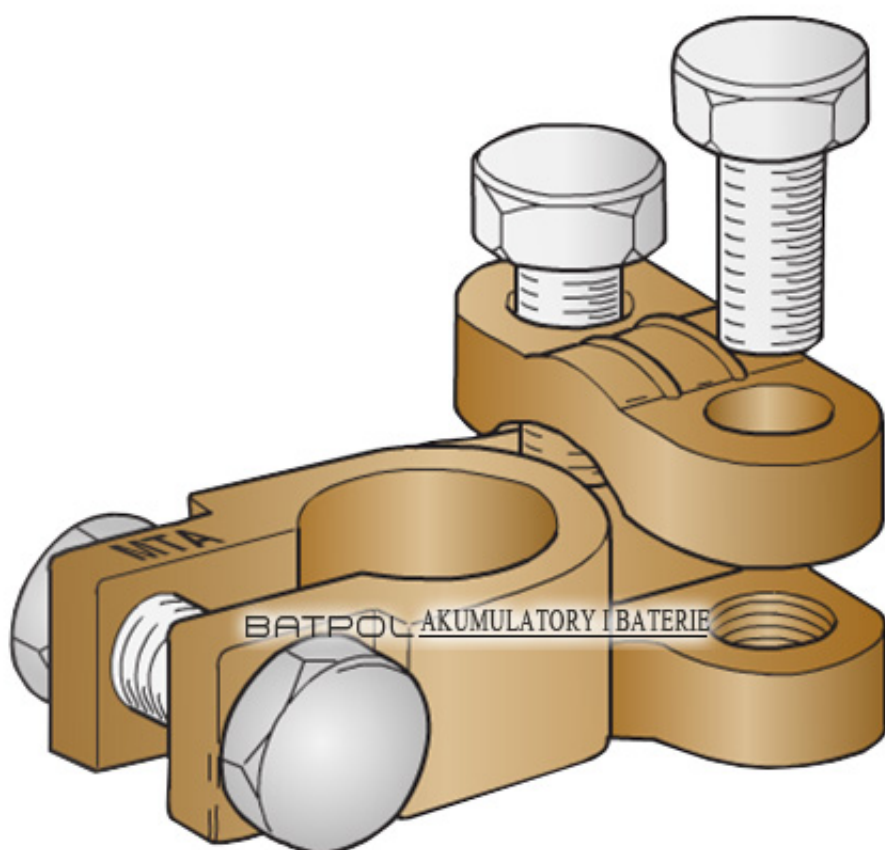

Dane aktualne na dzień: 14-06-2026 00:26

Link do produktu: <https://www.batpol.shop/klema-skrecana-25-50mm2-mosiezna-mta-plus-p-331.html>

KLEMA SKRECANA 25-50mm² MOSIEZNA MTA PLUS +

Cena brutto	16,00 zł
Cena netto	13,01 zł
Producent części	Inny
Typ samochodu	Samochody osobowe, Samochody dostawcze, Samochody ciężarowe

Opis produktu

Oferujemy Państwu na tej aukcji

Klemę MTA

- Wysoka jakość,
- Wystawiamy paragon lub F-VAT
- Towar Fabrycznie Nowy !!!
- 100% Zadowolenia

Klema skręcana mosiężna.

Element uniwersalny może być stosowany we wszystkich samochodach.

BATPOL AKUMULATORY I BATERIE

- **Biegunowość:** Plus
- **W zestawie:** Śruby
- **Mocowanie przewodu:** pod przewód 25-50 mm²
- **Zakres temperatur pracy:** -40°C- +90 °C
- **Produkcja:** Włochy MTA
- **Zgodność z dyrektywą:** RoHS, EC