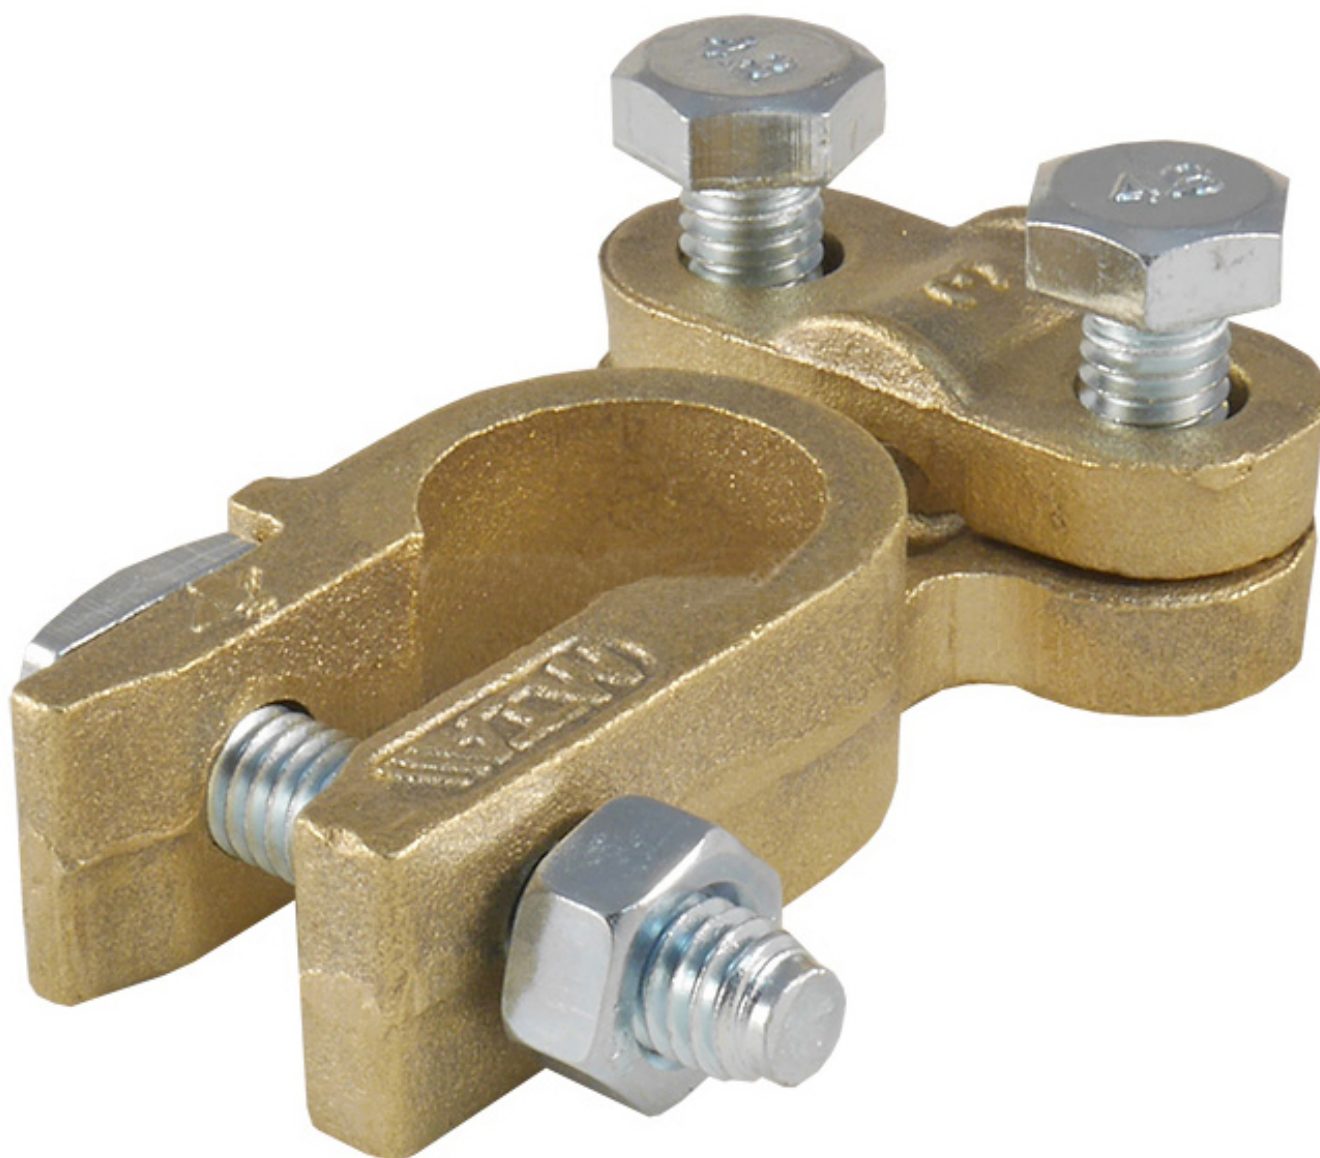

Dane aktualne na dzień: 29-04-2026 20:34

Link do produktu: <https://www.batpol.shop/klema-skrecana-25-50mm2-mosiezna-mta-plus-p-331.html>

KLEMA SKRECANA 25-50mm² MOSIEZNA MTA PLUS +

Cena brutto	16,00 zł
Cena netto	13,01 zł
Producent części	Inny
Typ samochodu	Samochody osobowe, Samochody dostawcze, Samochody ciężarowe

Opis produktu

Oferujemy Państwu na tej aukcji

Klemę MTA

- Wysoka jakość,
- Wystawiamy paragon lub F-VAT
- Towar Fabrycznie Nowy !!!
- 100% Zadowolenia

Klema skręcana mosiężna.

Element uniwersalny może być stosowany we wszystkich samochodach.

BATPOL AKUMULATORY I BATERIE

- **Biegunowość:** Plus
- **W zestawie:** Śruby
- **Mocowanie przewodu:** pod przewód 25-50 mm²
- **Zakres temperatur pracy:** -40°C- +90 °C
- **Produkcja:** Włochy MTA
- **Zgodność z dyrektywą:** RoHS, EC