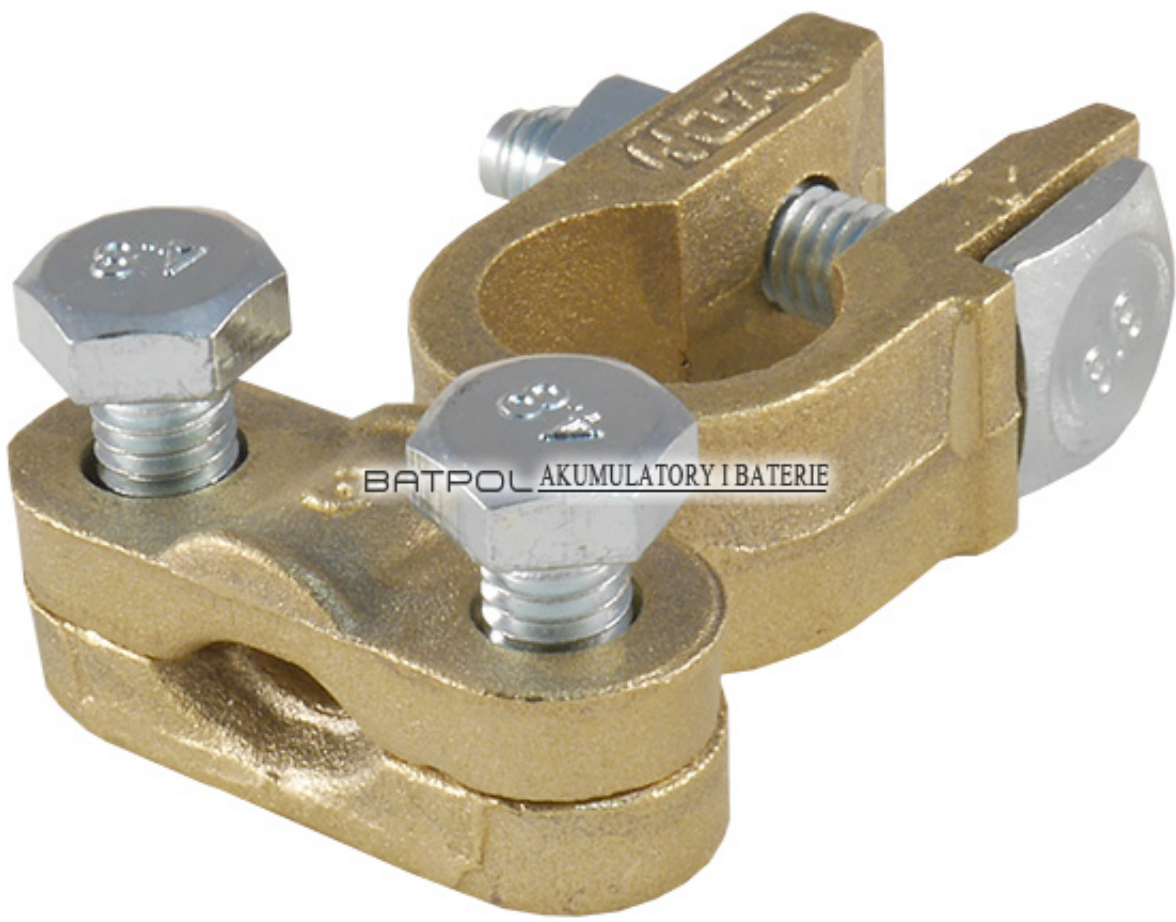

Dane aktualne na dzień: 14-06-2026 00:26

Link do produktu: <https://www.batpol.shop/klema-skrecana-25-50mm2-mosiezna-mta-plus-p-331.html>

KLEMA SKRECANA 25-50mm² MOSIEZNA MTA PLUS +

Cena brutto	16,00 zł
Cena netto	13,01 zł
Producent części	Inny
Typ samochodu	Samochody osobowe, Samochody dostawcze, Samochody ciężarowe

Opis produktu

Oferujemy Państwu na tej aukcji

Klemę MTA

- Wysoka jakość,
- Wystawiamy paragon lub F-VAT
- Towar Fabrycznie Nowy !!!
- 100% Zadowolenia

Klema skręcana mosiężna.

Element uniwersalny może być stosowany we wszystkich samochodach.

BATPOL AKUMULATORY I BATERIE

- **Biegunowość:** Plus
- **W zestawie:** Śruby
- **Mocowanie przewodu:** pod przewód 25-50 mm²
- **Zakres temperatur pracy:** -40°C- +90 °C
- **Produkcja:** Włochy MTA
- **Zgodność z dyrektywą:** RoHS, EC