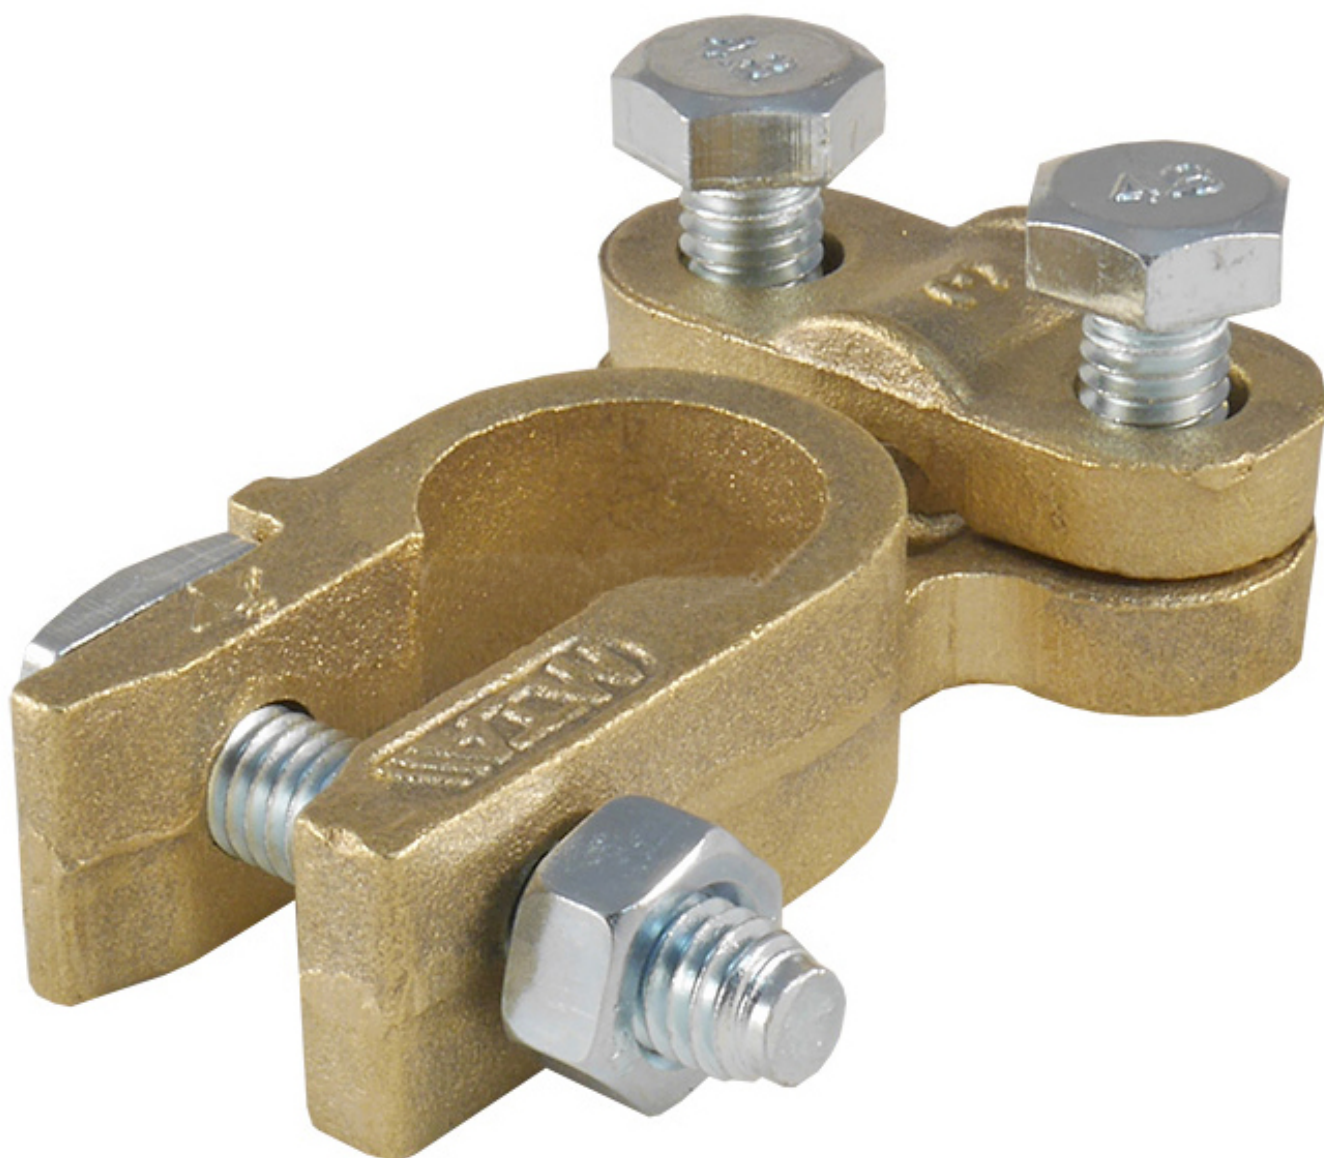

Dane aktualne na dzień: 14-06-2026 00:26

Link do produktu: <https://www.batpol.shop/klema-skrecana-25-50mm2-mosiezna-mta-plus-p-331.html>

KLEMA SKRECANA 25-50mm² MOSIEZNA MTA PLUS +

Cena brutto	16,00 zł
Cena netto	13,01 zł
Producent części	Inny
Typ samochodu	Samochody osobowe, Samochody dostawcze, Samochody ciężarowe

Opis produktu

Oferujemy Państwu na tej aukcji

Klemę MTA

- Wysoka jakość,
- Wystawiamy paragon lub F-VAT
- Towar Fabrycznie Nowy !!!
- 100% Zadowolenia

Klema skręcana mosiężna.

Element uniwersalny może być stosowany we wszystkich samochodach.

BATPOL AKUMULATORY I BATERIE

- **Biegunowość:** Plus
- **W zestawie:** Śruby
- **Mocowanie przewodu:** pod przewód 25-50 mm²
- **Zakres temperatur pracy:** -40°C- +90 °C
- **Produkcja:** Włochy MTA
- **Zgodność z dyrektywą:** RoHS, EC