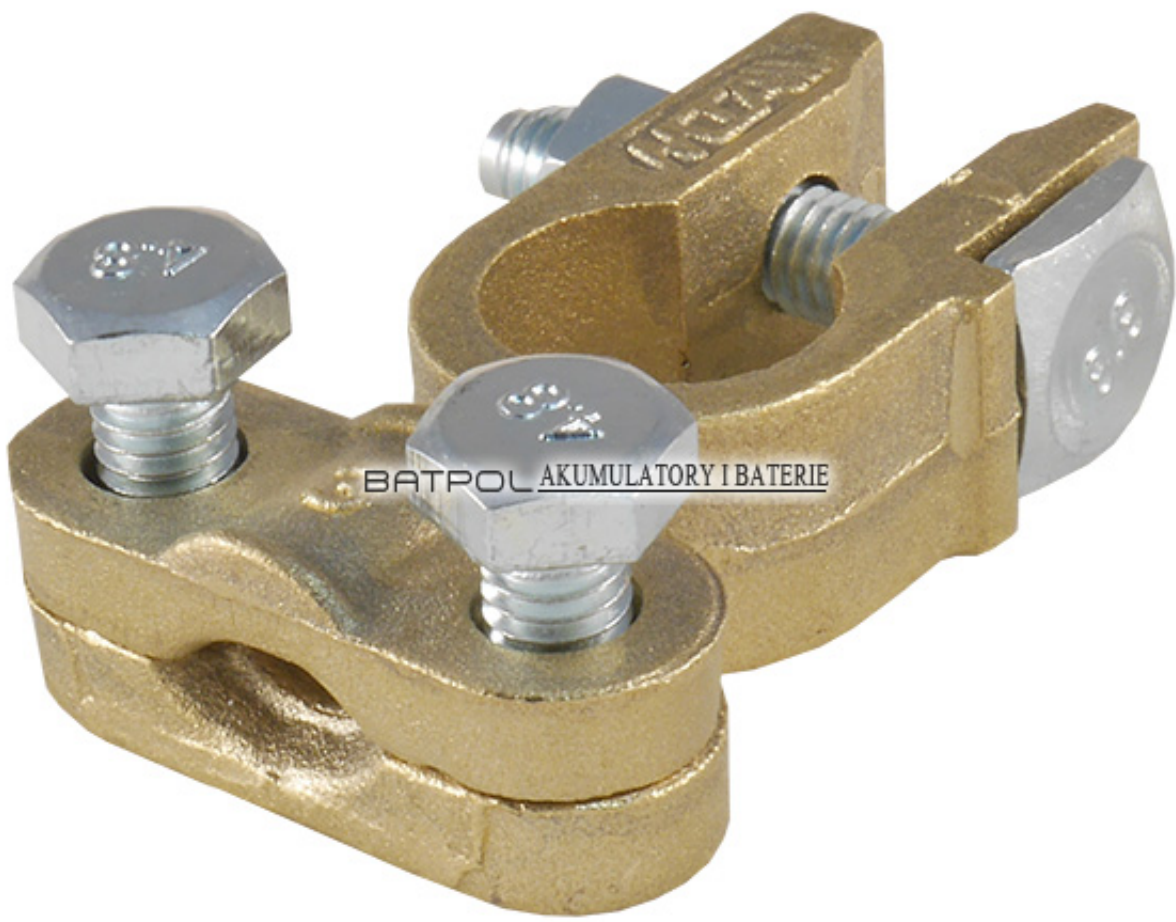

BATPOL AKUMULATORY I BATERIE