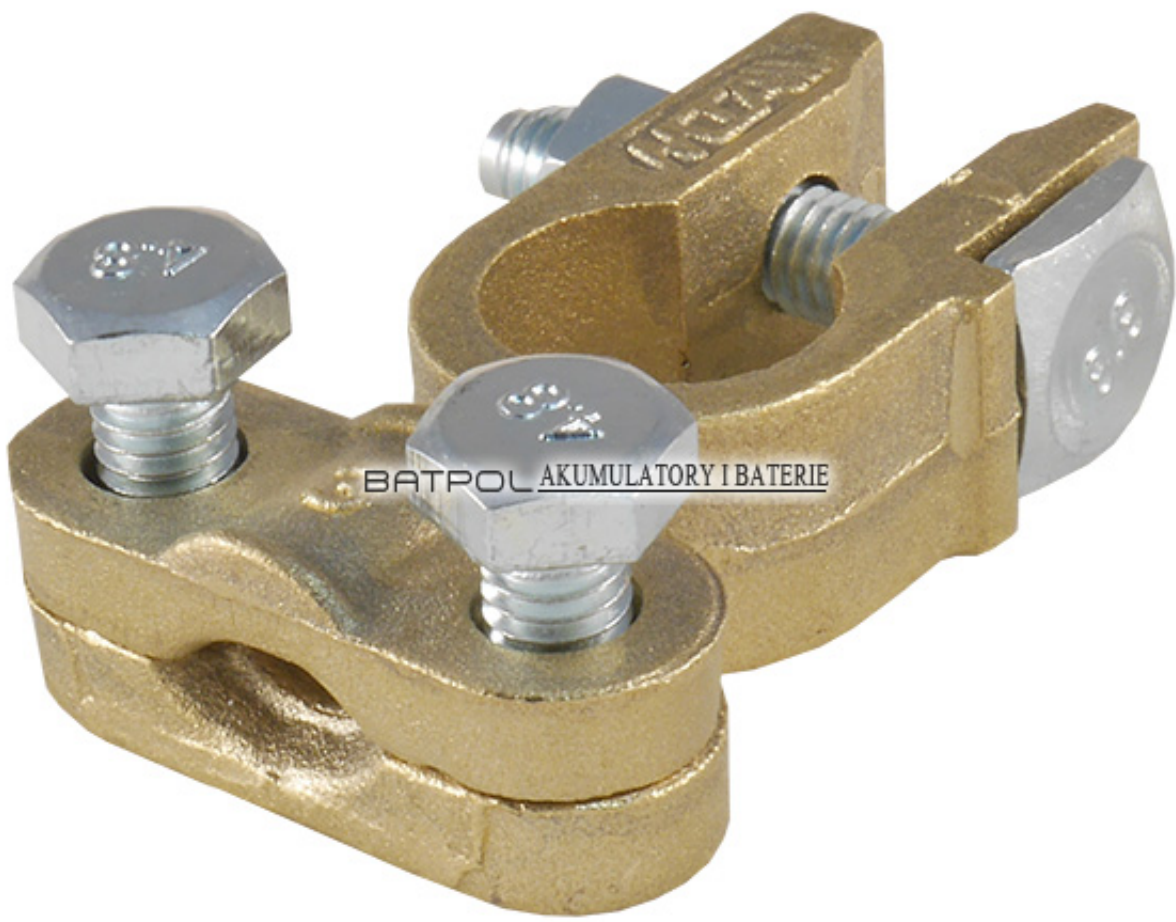

Dane aktualne na dzień: 29-04-2026 15:33

Link do produktu: <https://www.batpol.shop/klema-skrecana-25-50mm2-mosiezna-mta-minus-p-332.html>

### **Klemę MTA**

- Wysoka jakość,
- Wystawiamy paragon lub F-VAT
- Towar Fabrycznie Nowy !!!
- 100% Zadowolenia

Klema skręcana mosiężna.

Element uniwersalny może być stosowany we wszystkich samochodach.