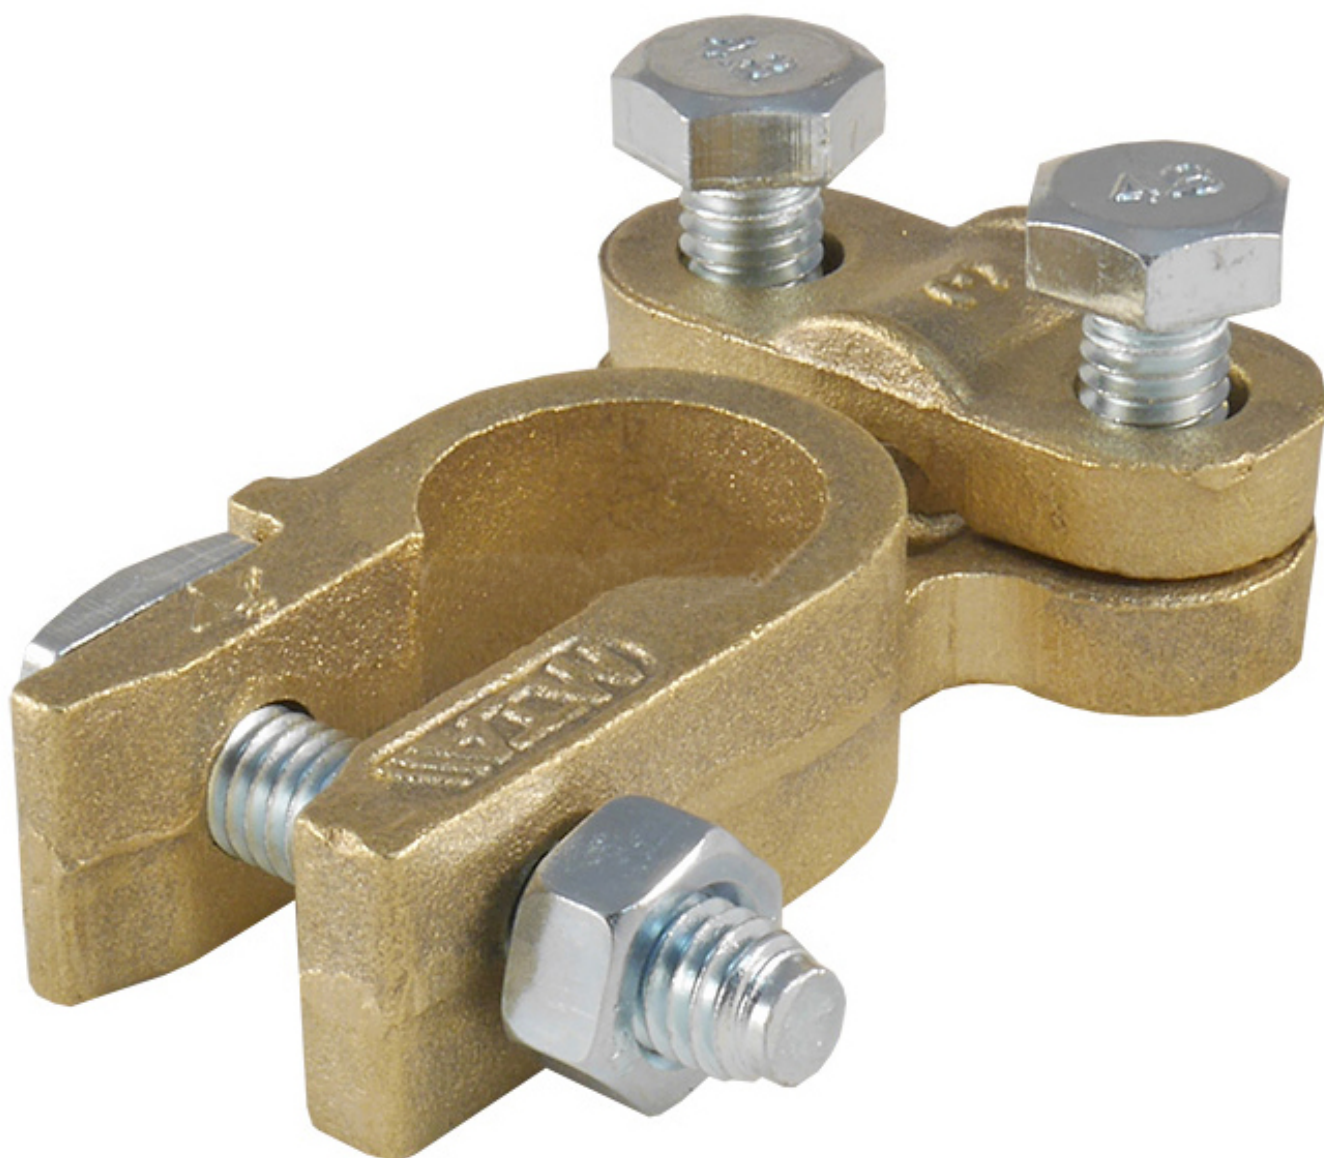

Dane aktualne na dzień: 29-04-2026 15:33

Link do produktu: <https://www.batpol.shop/klema-skrecana-25-50mm2-mosiezna-mta-minus-p-332.html>

## KLEMA SKRECANA 25-50mm<sup>2</sup> MOSIEZNA MTA MINUS -

Cena brutto	<b>15,00 zł</b>
Cena netto	<b>12,20 zł</b>
Producent części	<b>Inny</b>
Typ samochodu	<b>Samochody osobowe, Samochody dostawcze, Samochody ciężarowe</b>

Opis produktu

### **Klemę MTA**

- Wysoka jakość,
- Wystawiamy paragon lub F-VAT
- Towar Fabrycznie Nowy !!!
- 100% Zadowolenia

Klema skręcana mosiężna.

Element uniwersalny może być stosowany we wszystkich samochodach.