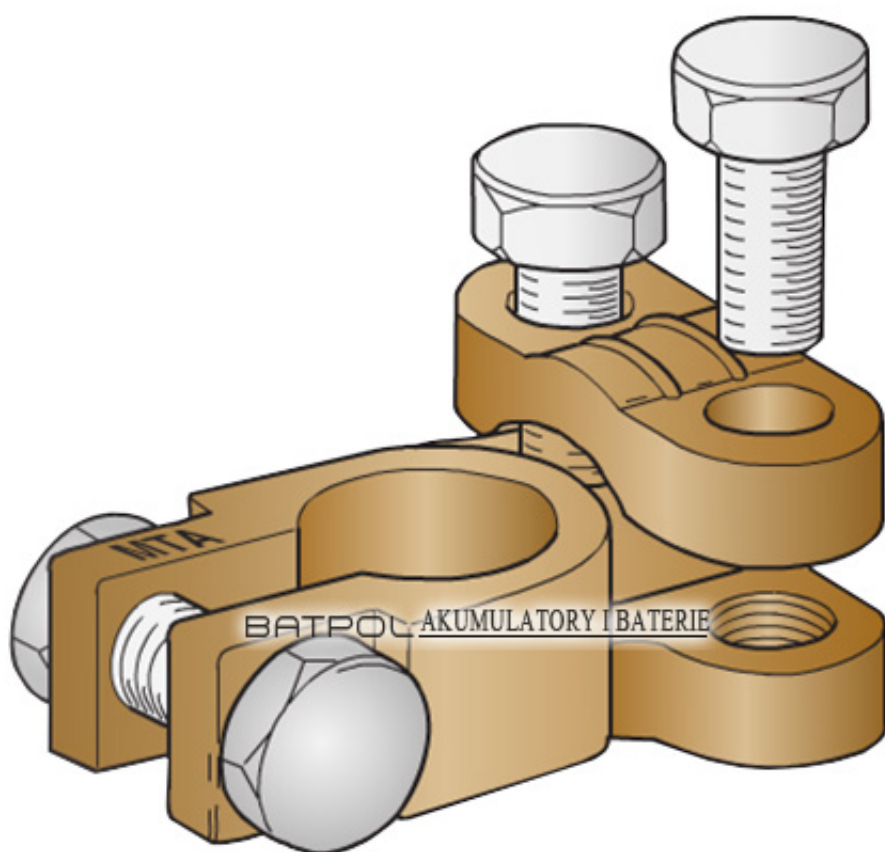

### **Klemę MTA**

- Wysoka jakość,
- Wystawiamy paragon lub F-VAT
- Towar Fabrycznie Nowy !!!
- 100% Zadowolenia

Klema skręcana mosiężna.

Element uniwersalny może być stosowany we wszystkich samochodach.

BATPOL AKUMULATORY I BATERIE

- **Biegunowość:** Minus
- **W zestawie:** Śruby
- **Mocowanie przewodu:** pod przewód 25-50 mm<sup>2</sup>
- **Zakres temperatur pracy:** -40°C- +90 °C
- **Produkcja:** Włochy MTA
- **Zgodność z dyrektywą:** RoHS, EC