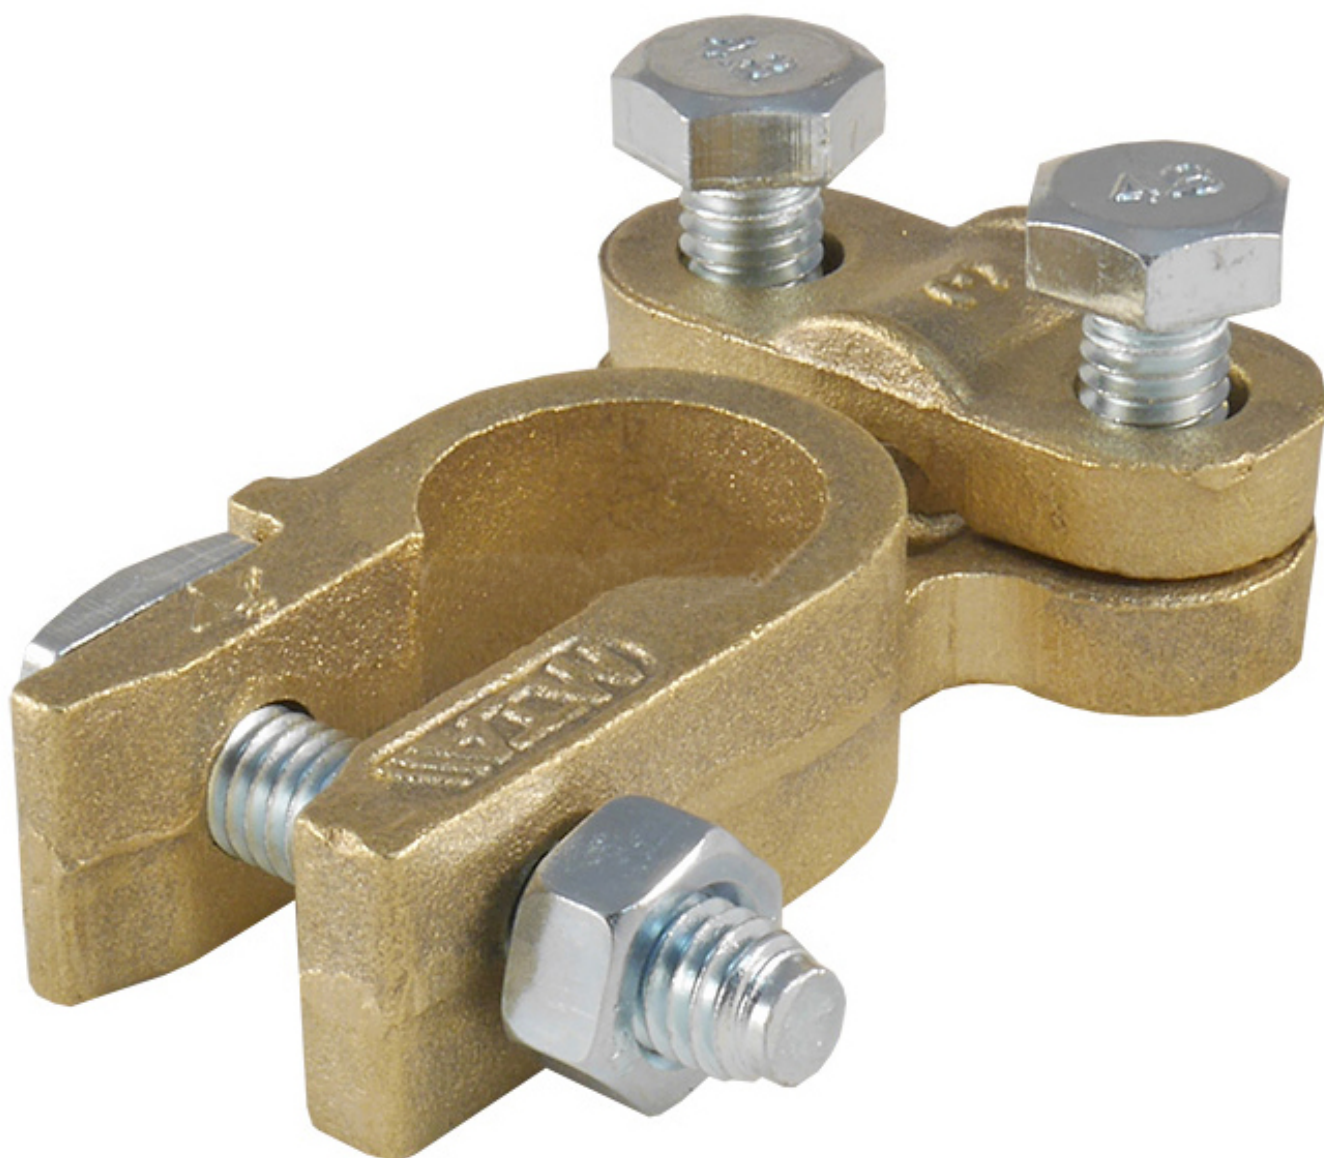

Dane aktualne na dzień: 14-06-2026 00:33

Link do produktu: <https://www.batpol.shop/klema-skrecana-25-50mm2-mosiezna-mta-minus-p-332.html>

KLEMA SKRECANA 25-50mm² MOSIEZNA MTA MINUS -

Cena brutto	15,00 zł
Cena netto	12,20 zł
Producent części	Inny
Typ samochodu	Samochody osobowe, Samochody dostawcze, Samochody ciężarowe

Opis produktu

Oferujemy Państwu na tej aukcji

Klemę MTA

- Wysoka jakość,
- Wystawiamy paragon lub F-VAT
- Towar Fabrycznie Nowy !!!
- 100% Zadowolenia

Klema skręcana mosiężna.

Element uniwersalny może być stosowany we wszystkich samochodach.

BATPOL AKUMULATORY I BATERIE

- **Biegunowość:** Minus
- **W zestawie:** Śruby
- **Mocowanie przewodu:** pod przewód 25-50 mm²
- **Zakres temperatur pracy:** -40°C- +90 °C
- **Produkcja:** Włochy MTA
- **Zgodność z dyrektywą:** RoHS, EC