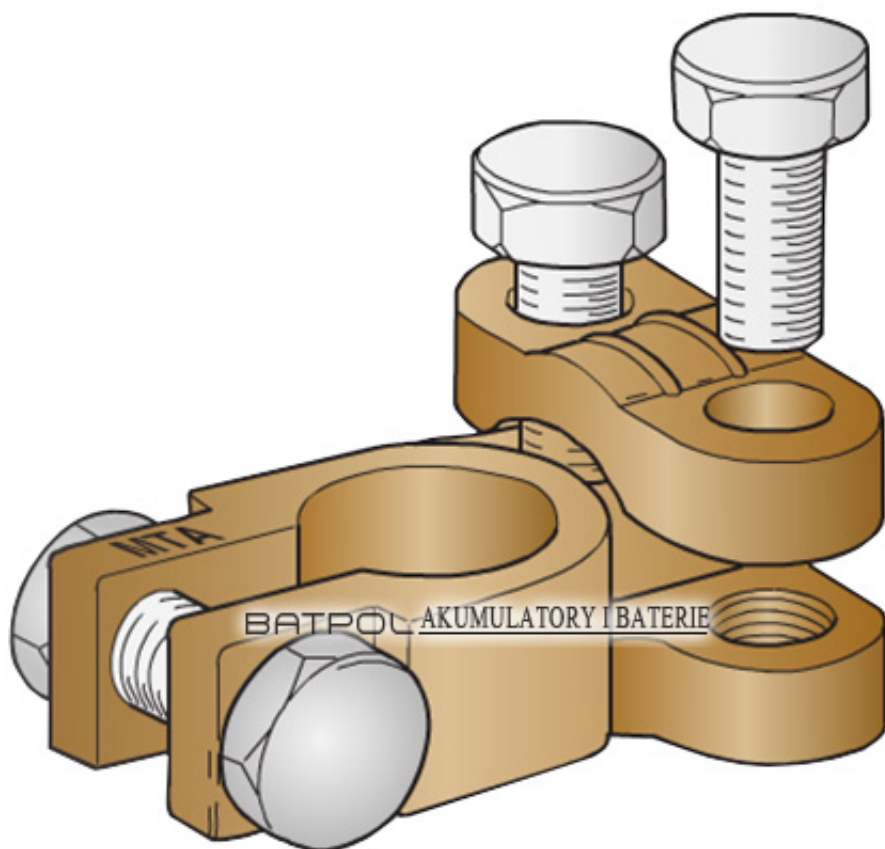

Dane aktualne na dzień: 14-06-2026 00:33

Link do produktu: <https://www.batpol.shop/klema-skrecana-25-50mm2-mosiezna-mta-minus-p-332.html>

KLEMA SKRECANA 25-50mm² MOSIEZNA MTA MINUS -

Cena brutto	15,00 zł
Cena netto	12,20 zł
Producent części	Inny
Typ samochodu	Samochody osobowe, Samochody dostawcze, Samochody ciężarowe

Opis produktu

Oferujemy Państwu na tej aukcji

Klemę MTA

- Wysoka jakość,
- Wystawiamy paragon lub F-VAT
- Towar Fabrycznie Nowy !!!
- 100% Zadowolenia

Klema skręcana mosiężna.

Element uniwersalny może być stosowany we wszystkich samochodach.

BATPOL AKUMULATORY I BATERIE

- **Biegunowość:** Minus
- **W zestawie:** Śruby
- **Mocowanie przewodu:** pod przewód 25-50 mm²
- **Zakres temperatur pracy:** -40°C- +90 °C
- **Produkcja:** Włochy MTA
- **Zgodność z dyrektywą:** RoHS, EC