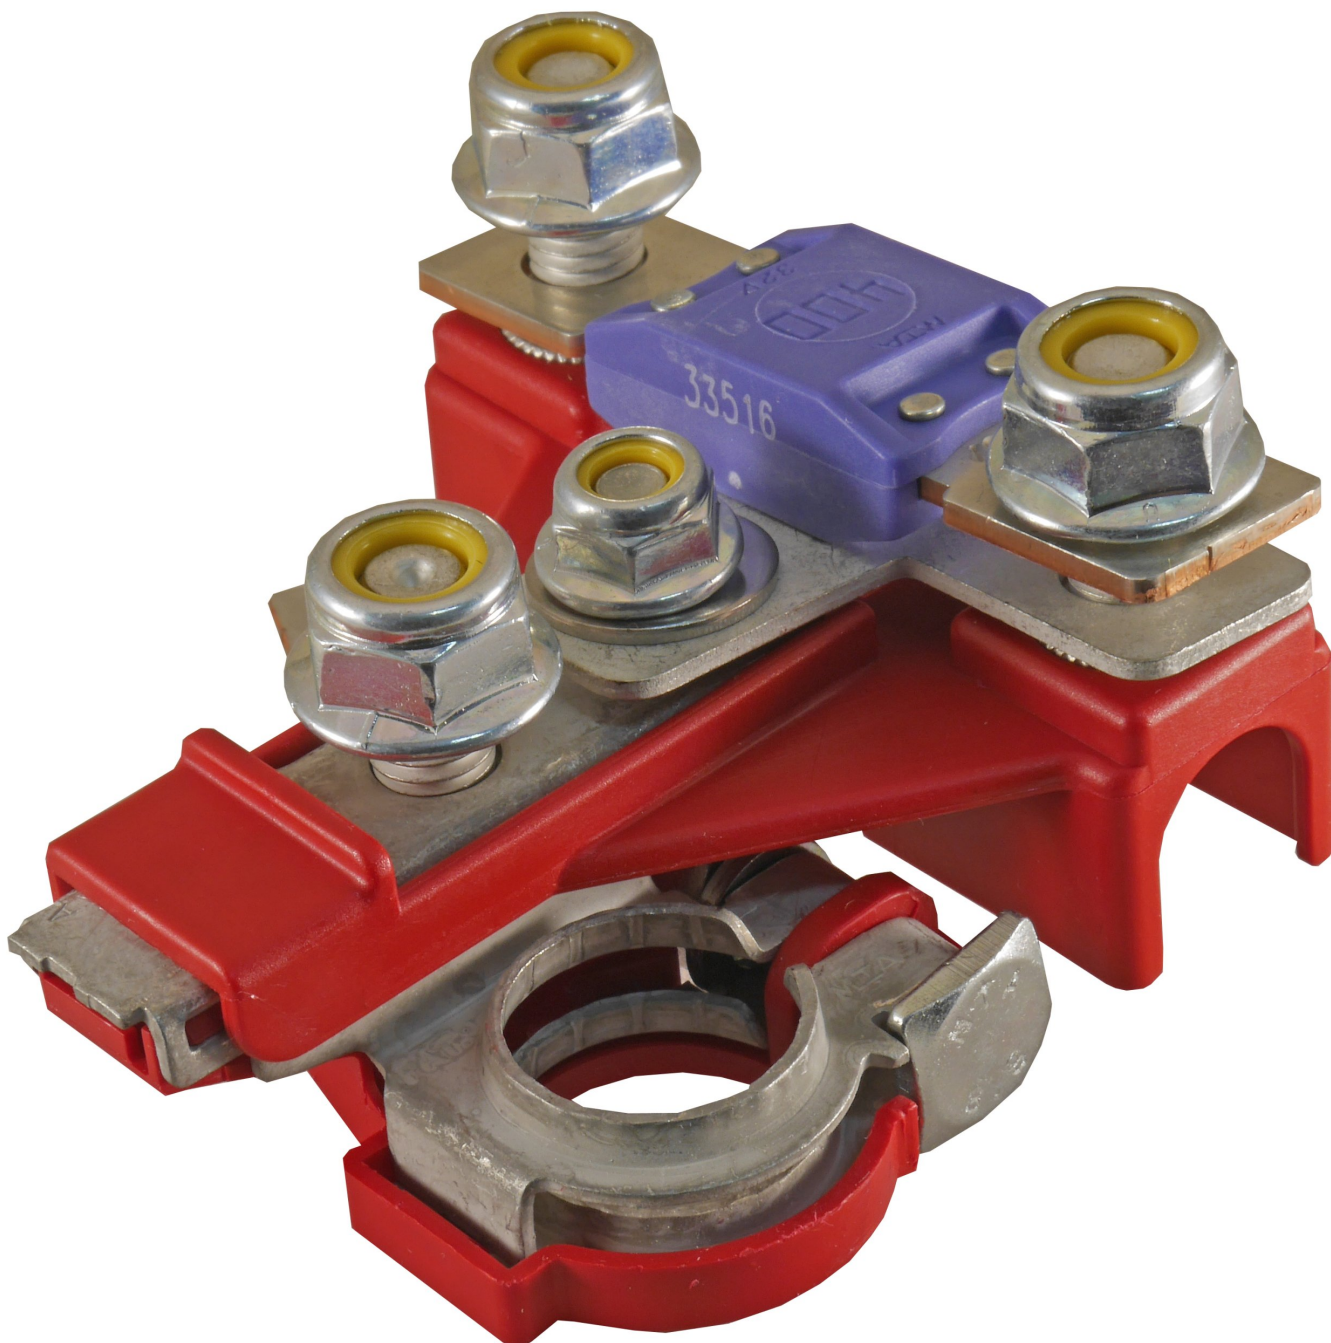

Dane aktualne na dzień: 14-06-2026 16:37

Link do produktu: <https://www.batpol.shop/klema-plus-zespolona-renavlt-iveco-citroen-mega-val-p-1164.html>

KLEMA PLUS ZESPOLONA RENAULT IVECO CITROEN MEGAVAL

Cena brutto	59,00 zł
Cena netto	47,97 zł
Producent części	Inny
Typ samochodu	Samochody osobowe, Samochody dostawcze, Samochody ciężarowe

Opis produktu

Skrzynka bezpiecznikowa z klemą - zakładana na plusowy słupek akumulatora, w zestawie nakrętki i wszystkie potrzebne elementy.

Symbol MTA 0100703 - Włoski producent podzespołów dla rynku motoryzacyjnego.

W skrzynce można zamontować bezpieczniki:

- Megaval x 1 szt

Bezpiecznik nie znajduje się z zestawie