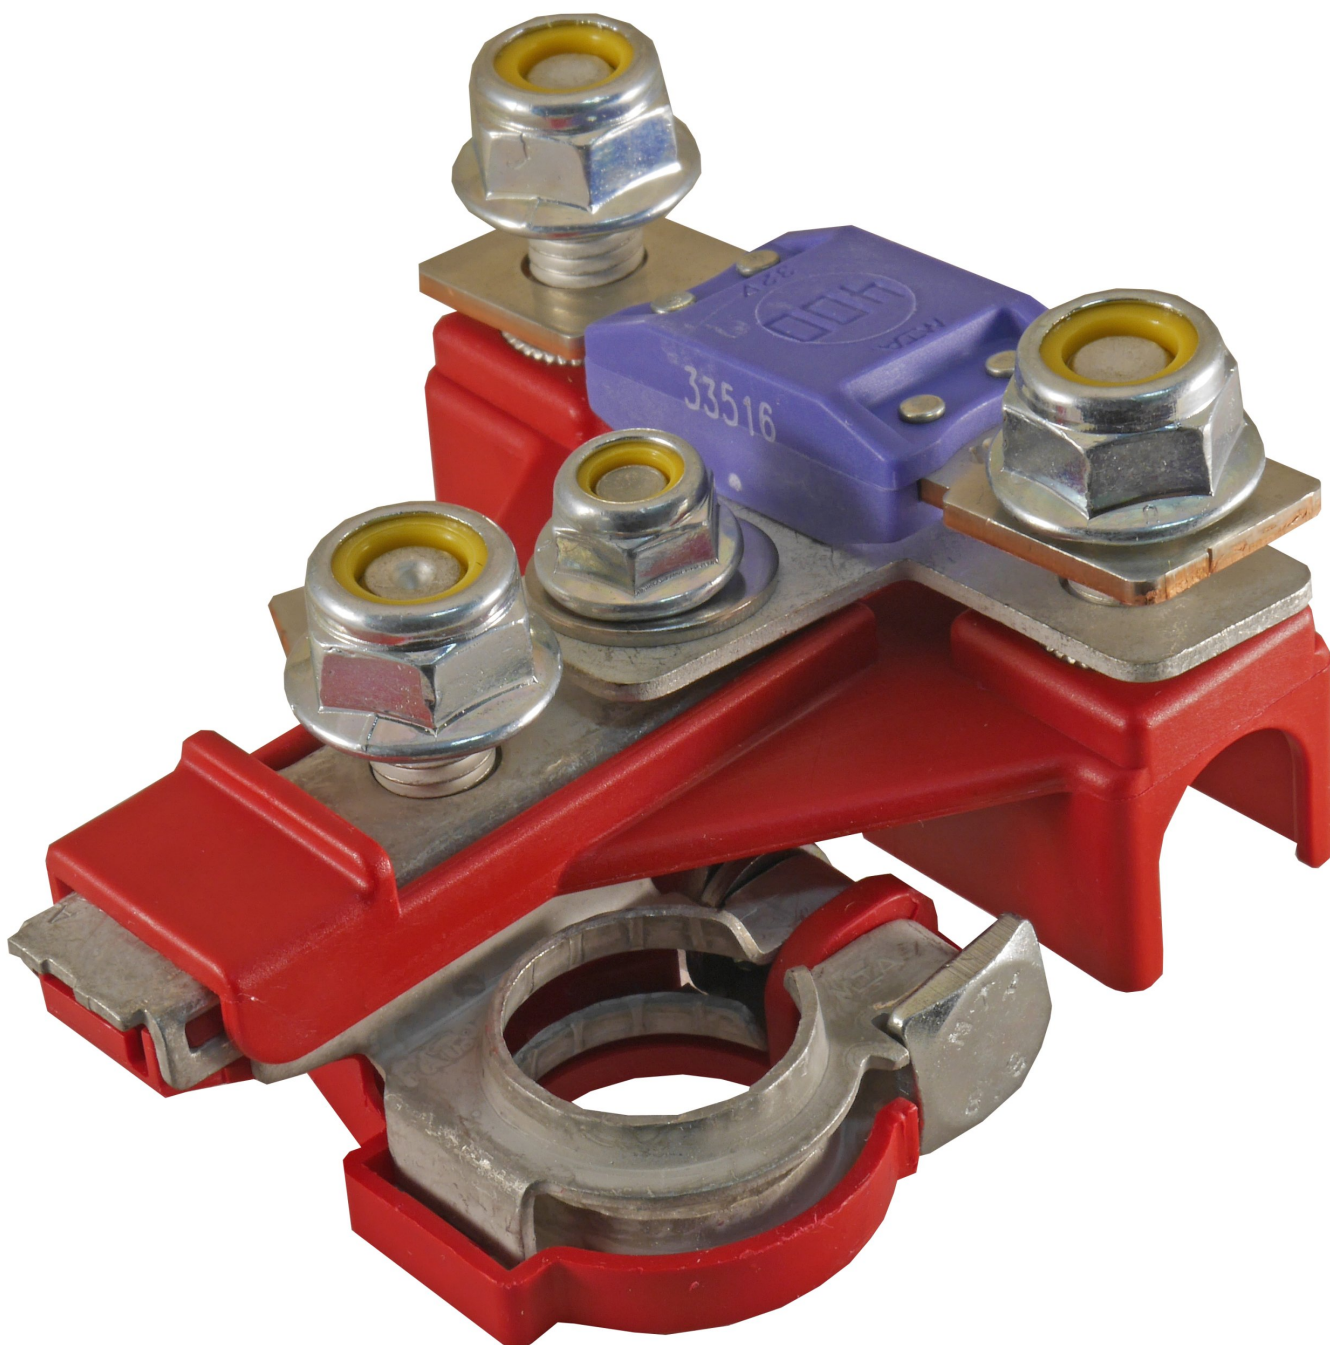

Dane aktualne na dzień: 16-06-2025 00:05

Link do produktu: <https://www.batpol.shop/klema-plus-zespolona-renavlt-iveco-citroen-mega-val-p-1164.html>

KLEMA PLUS ZESPOLONA RENAULT IVECO CITROEN MEGAVAL

Cena brutto	59,00 zł
Cena netto	47,97 zł
Producent części	Inny
Typ samochodu	Samochody osobowe, Samochody dostawcze, Samochody ciężarowe

Opis produktu

Skrzynka bezpiecznikowa z klemą - zakładana na plusowy słupek akumulatora, w zestawie nakrętki i wszystkie potrzebne elementy.

Symbol MTA 0100703 - Włoski producent podzespołów dla rynku motoryzacyjnego.

W skrzynce można zamontować bezpieczniki:

- Megaval x 1 szt

Bezpiecznik nie znajduje się z zestawie