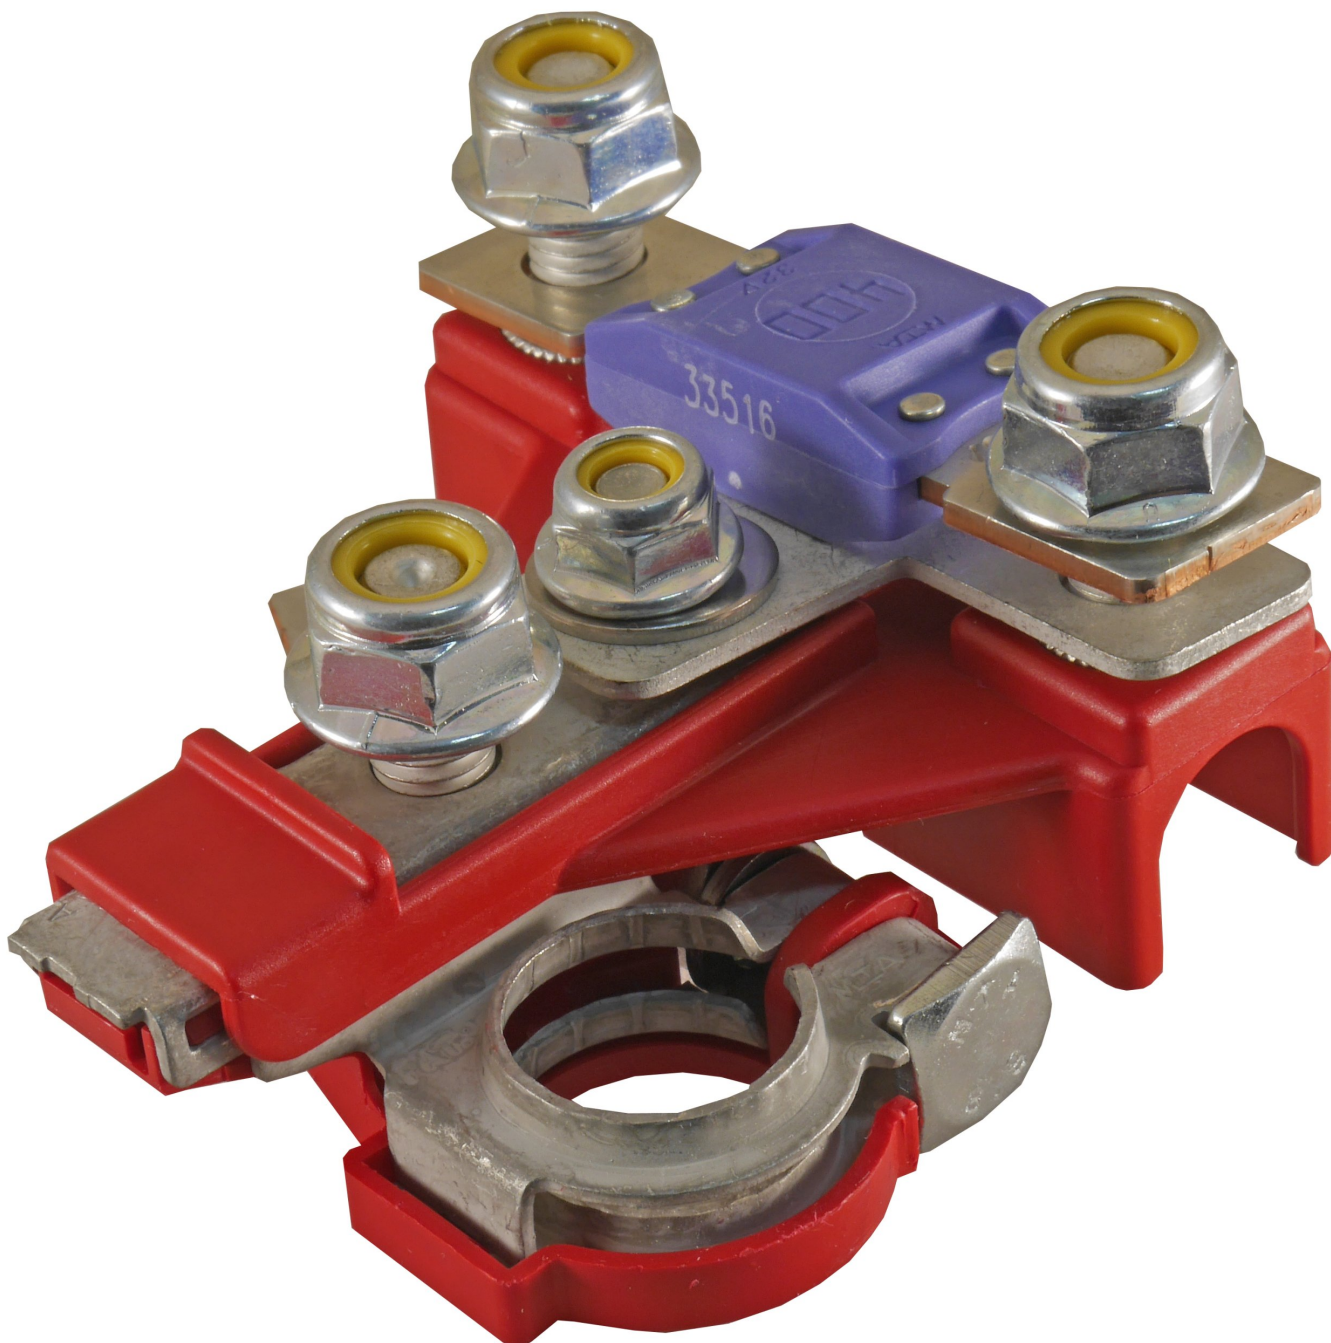

Dane aktualne na dzień: 14-06-2026 15:46

Link do produktu: <https://www.batpol.shop/klema-plus-zespolona-renavlt-iveco-citroen-mega-val-p-1164.html>

KLEMA PLUS ZESPOLONA RENAULT IVECO CITROEN MEGAVAL

Cena brutto	59,00 zł
Cena netto	47,97 zł
Producent części	Inny
Typ samochodu	Samochody osobowe, Samochody dostawcze, Samochody ciężarowe

Opis produktu

Skrzynka bezpiecznikowa z klemą - zakładana na plusowy słupek akumulatora, w zestawie nakrętki i wszystkie potrzebne elementy.

Symbol MTA 0100703 - Włoski producent podzespołów dla rynku motoryzacyjnego.

W skrzynce można zamontować bezpieczniki:

- Megaval x 1 szt

Bezpiecznik nie znajduje się z zestawie