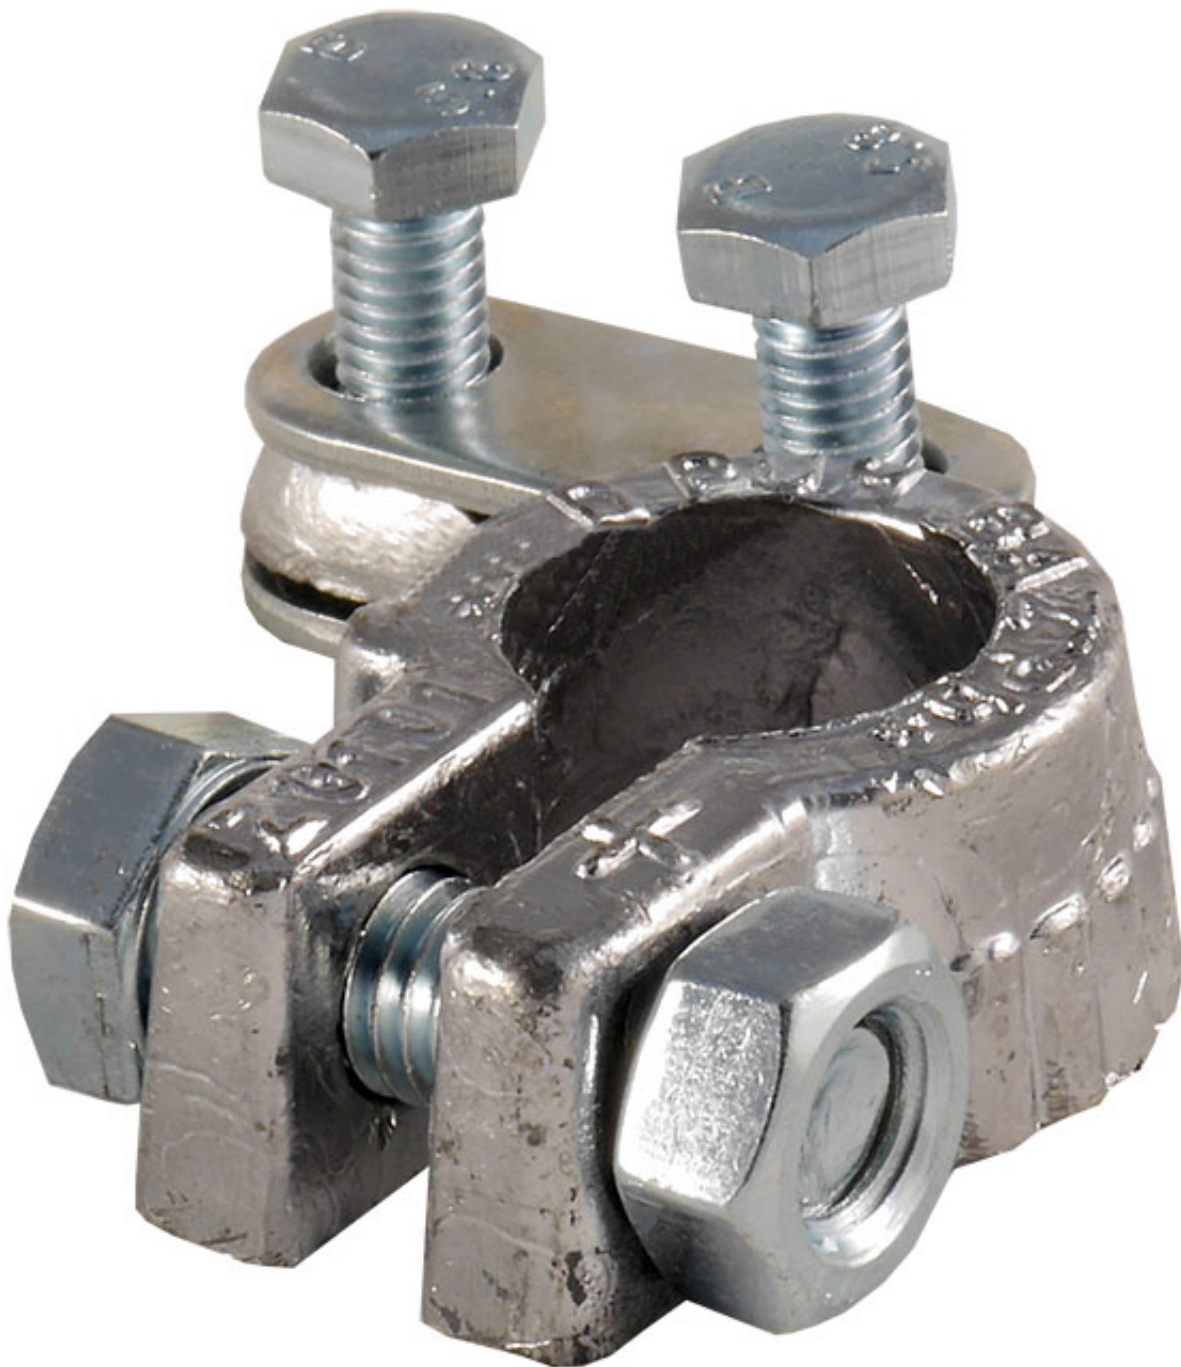

Dane aktualne na dzień: 29-04-2026 07:34

Link do produktu: <https://www.batpol.shop/klema-olowiana-wzmacniana-tir-wys-jakosc-plusowa-p-327.html>

## KLEMA OLOWIANA WZMACNIANA TIR WYS JAKOSC PLUSOWA

Cena brutto	<b>12,00 zł</b>
Cena netto	<b>9,76 zł</b>
Producent części	<b>Inny</b>
Typ samochodu	<b>Samochody osobowe, Samochody dostawcze, Samochody ciężarowe</b>

Opis produktu