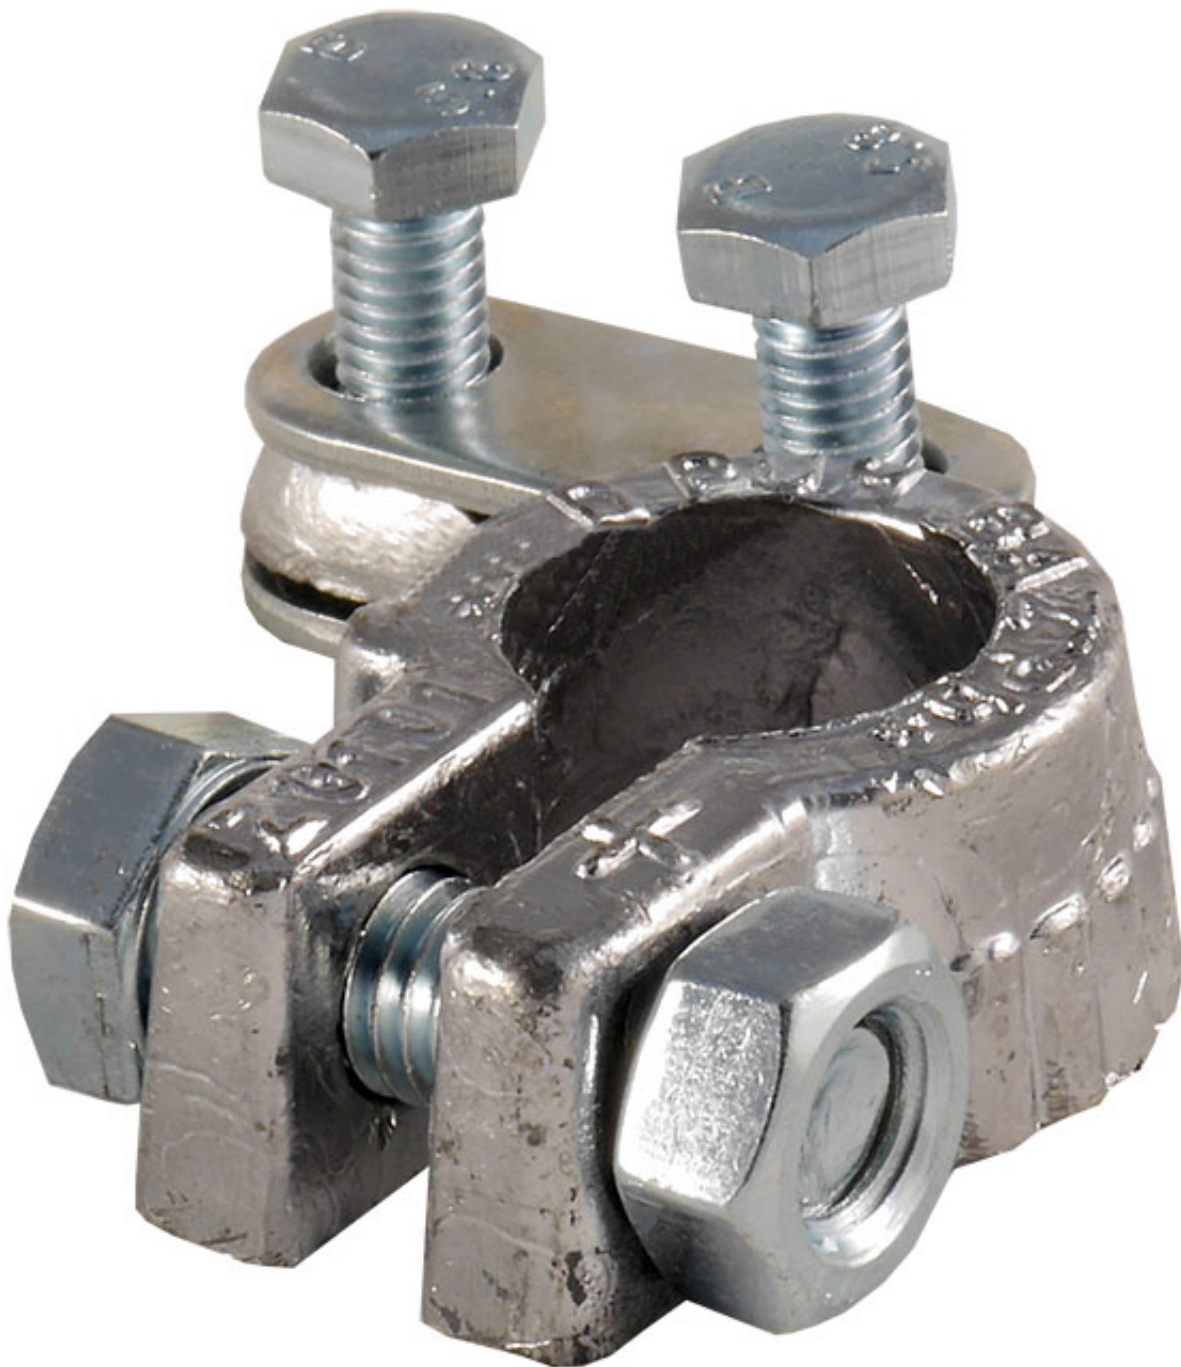

Dane aktualne na dzień: 15-06-2026 12:41

Link do produktu: <https://www.batpol.shop/klema-olowiana-wzmacniana-tir-wys-jakosc-plusowa-p-327.html>

## KLEMA OLOWIANA WZMACNIANA TIR WYS JAKOSC PLUSOWA

Cena brutto	<b>12,00 zł</b>
Cena netto	<b>9,76 zł</b>
Producent części	<b>Inny</b>
Typ samochodu	<b>Samochody osobowe, Samochody dostawcze, Samochody ciężarowe</b>

Opis produktu