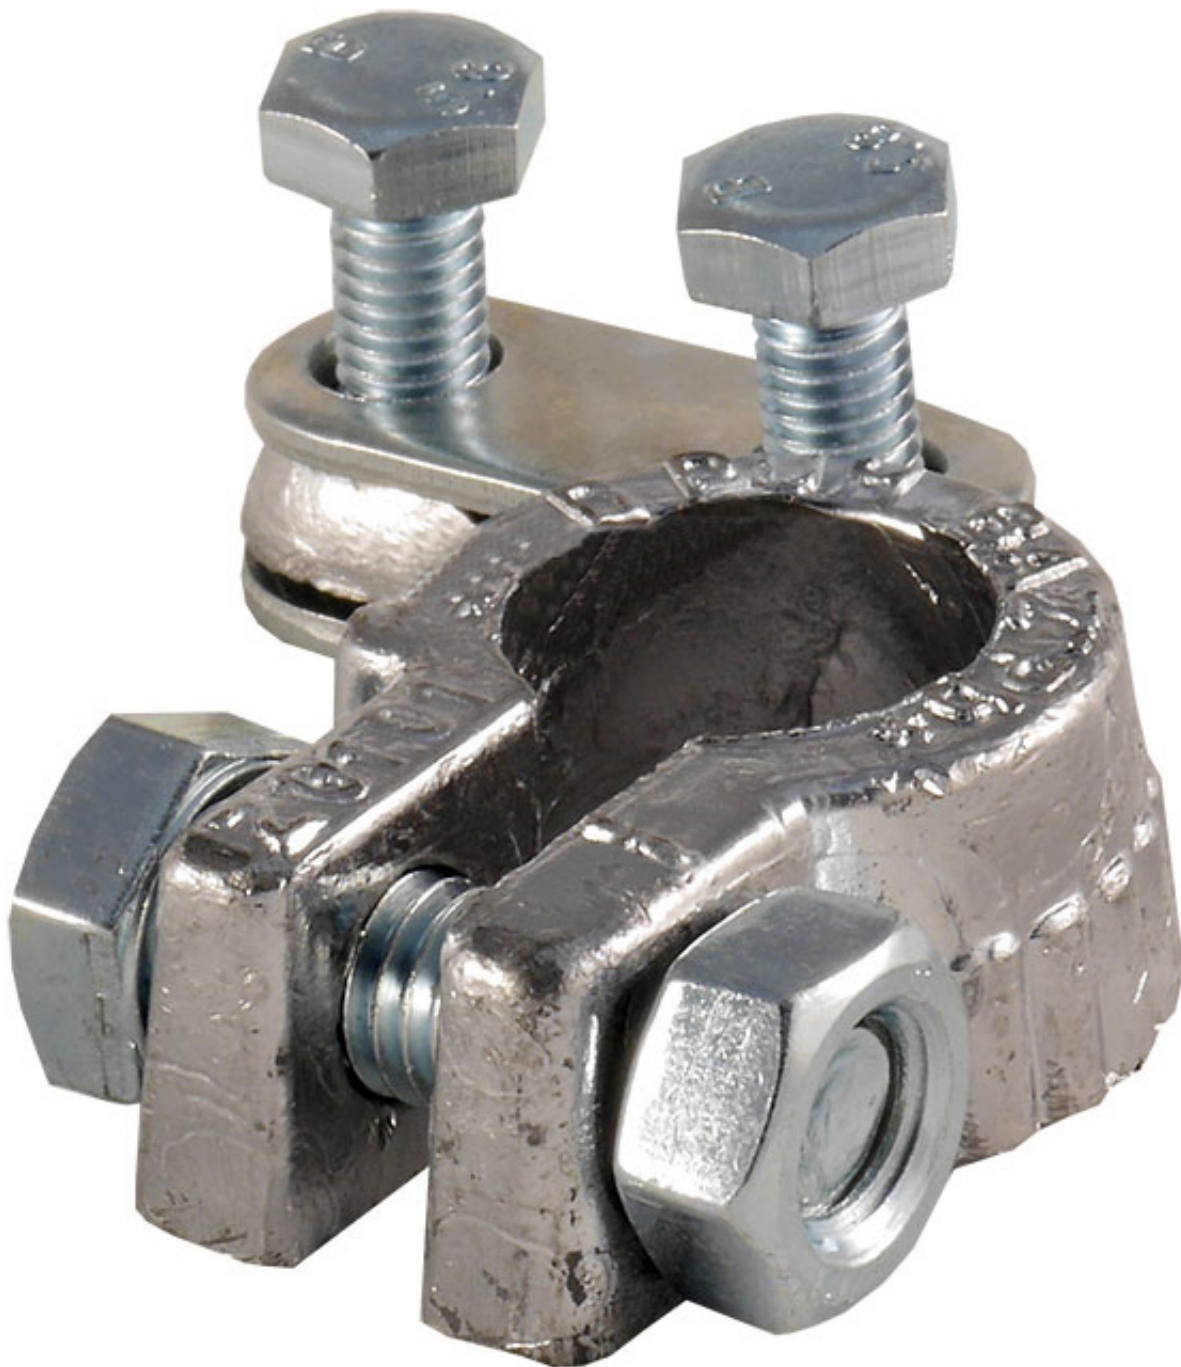

Dane aktualne na dzień: 18-05-2026 15:24

Link do produktu: <https://www.batpol.shop/klema-olowiana-wzmacniana-tir-wys-jakosc-minusowa-p-328.html>

## KLEMA OLOWIANA WZMACNIANA TIR WYS JAKOSC MINUSOWA

Cena brutto	<b>12,00 zł</b>
Cena netto	<b>9,76 zł</b>
Producent części	<b>Inny</b>
Typ samochodu	<b>Samochody osobowe, Samochody dostawcze, Samochody ciężarowe</b>

Opis produktu