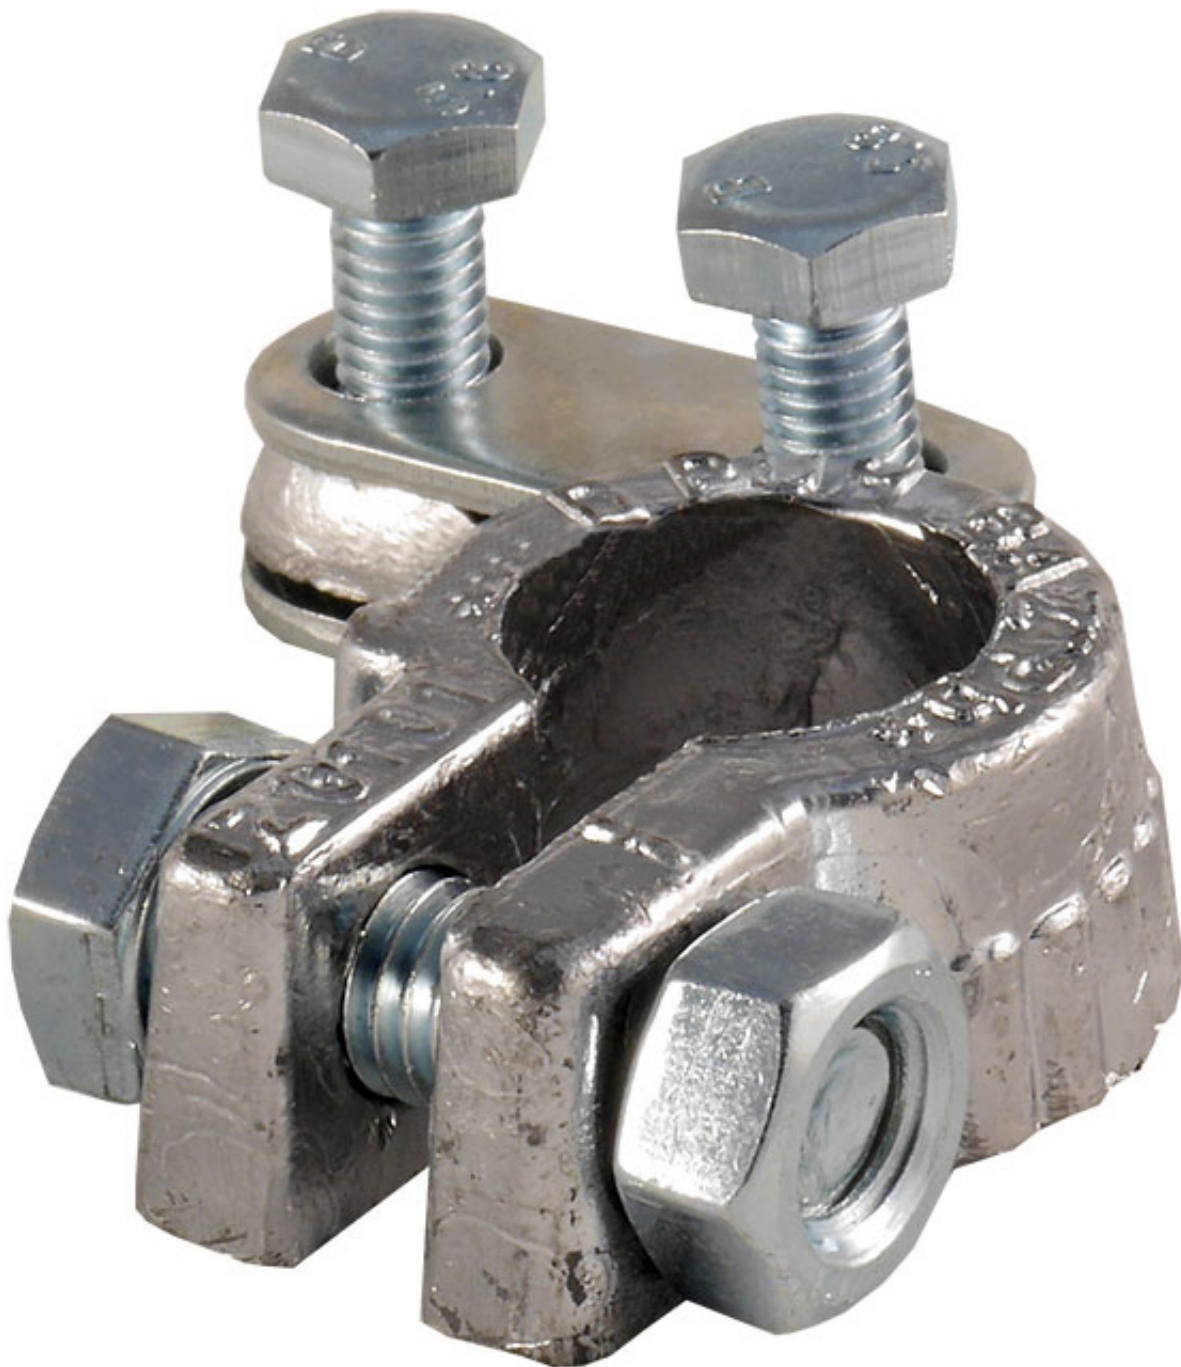

Dane aktualne na dzień: 02-07-2026 17:21

Link do produktu: <https://www.batpol.shop/klema-olowiana-wzmacniana-tir-wys-jakosc-minusowa-p-328.html>

KLEMA OLOWIANA WZMACNIANA TIR WYS JAKOSC MINUSOWA

Cena brutto	12,00 zł
Cena netto	9,76 zł
Producent części	Inny
Typ samochodu	Samochody osobowe, Samochody dostawcze, Samochody ciężarowe

Opis produktu

Oferujemy Państwu na tej aukcji

Klemę ołowianą

- Wysoka jakość,
- Wystawiamy paragon lub F-VAT
- Towar Fabrycznie Nowy !!!
- 100% Zadowolenia

Ołowiana wzmocniana kłema stosowana w samochodach osobowych jak i dostawczych.

Element uniwersalny może być stosowany we wszystkich samochodach.

Mocowanie kluczem 10mm i 13mm

- **Biegunowość:** Minus
- **W zestawie:** Nakrętki
- **Mocowanie przewodu:** skręcane
- **Zakres temperatur pracy:** -40°C- +90 °C
- **Produkcja:** Polska
- **Zgodność z dyrektywą:** RoHS, EC