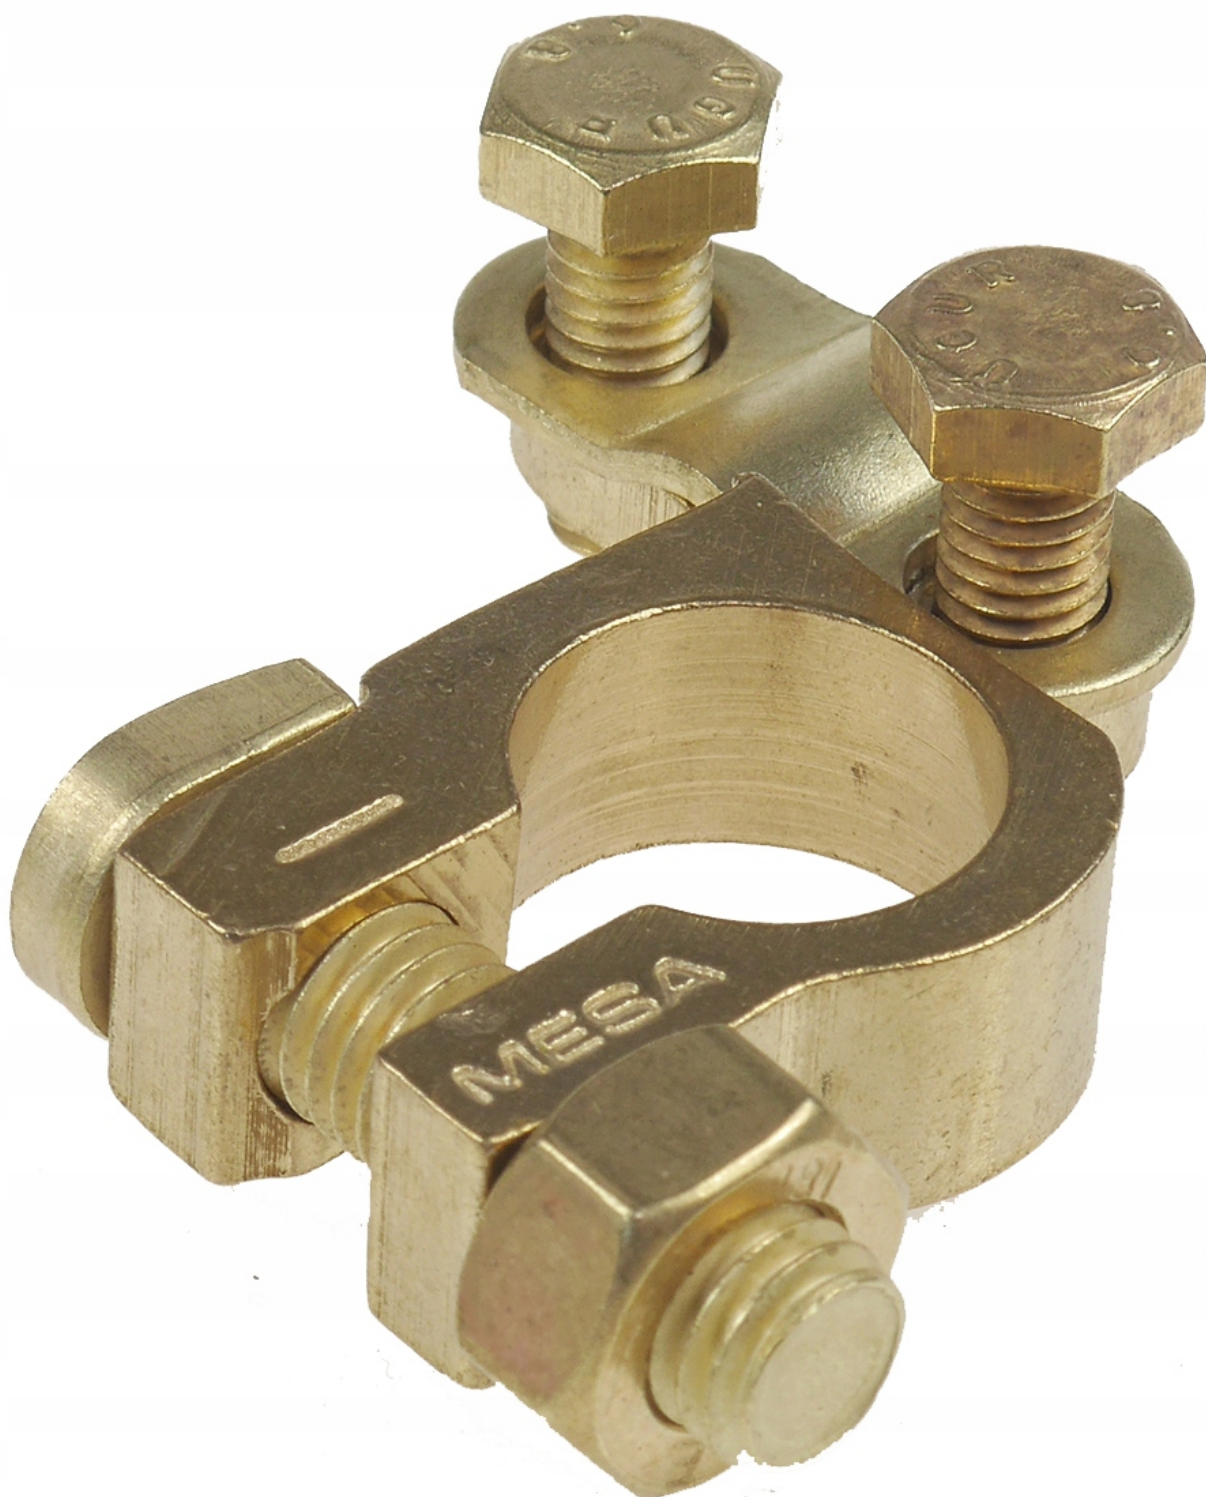

---

Dane aktualne na dzień: 29-04-2026 12:44

Link do produktu: <https://www.batpol.shop/klema-mosiezna-25-50-mm2-wzmacniana-zacisk-minus-p-2435.html>

## KLEMA MOSIEZNA 25-50 mm<sup>2</sup> WZMACNIANA ZACISK MINUS

Cena brutto	<b>12,00 zł</b>
Cena netto	<b>9,76 zł</b>
Producent części	<b>MESA</b>
Typ samochodu	<b>Samochody osobowe, Samochody dostawcze, Samochody ciężarowe</b>

Opis produktu

Mosiężna wzmocniana klema stosowana w samochodach osobowych jak i dostawczych.

Element uniwersalny może być stosowany we wszystkich samochodach.

---

Mocowanie kluczem 10mm i 13mm

- **Biegunowość:** Minus
- **W zestawie:** Nakrętki
- **Mocowanie przewodu:** skręcane
- **Zakres temperatur pracy:** -40°C- +90 °C
- **Produkcja:** Turcja, bardzo solidne wykonanie
- **Zgodność z dyrektywą:** RoHS, EC