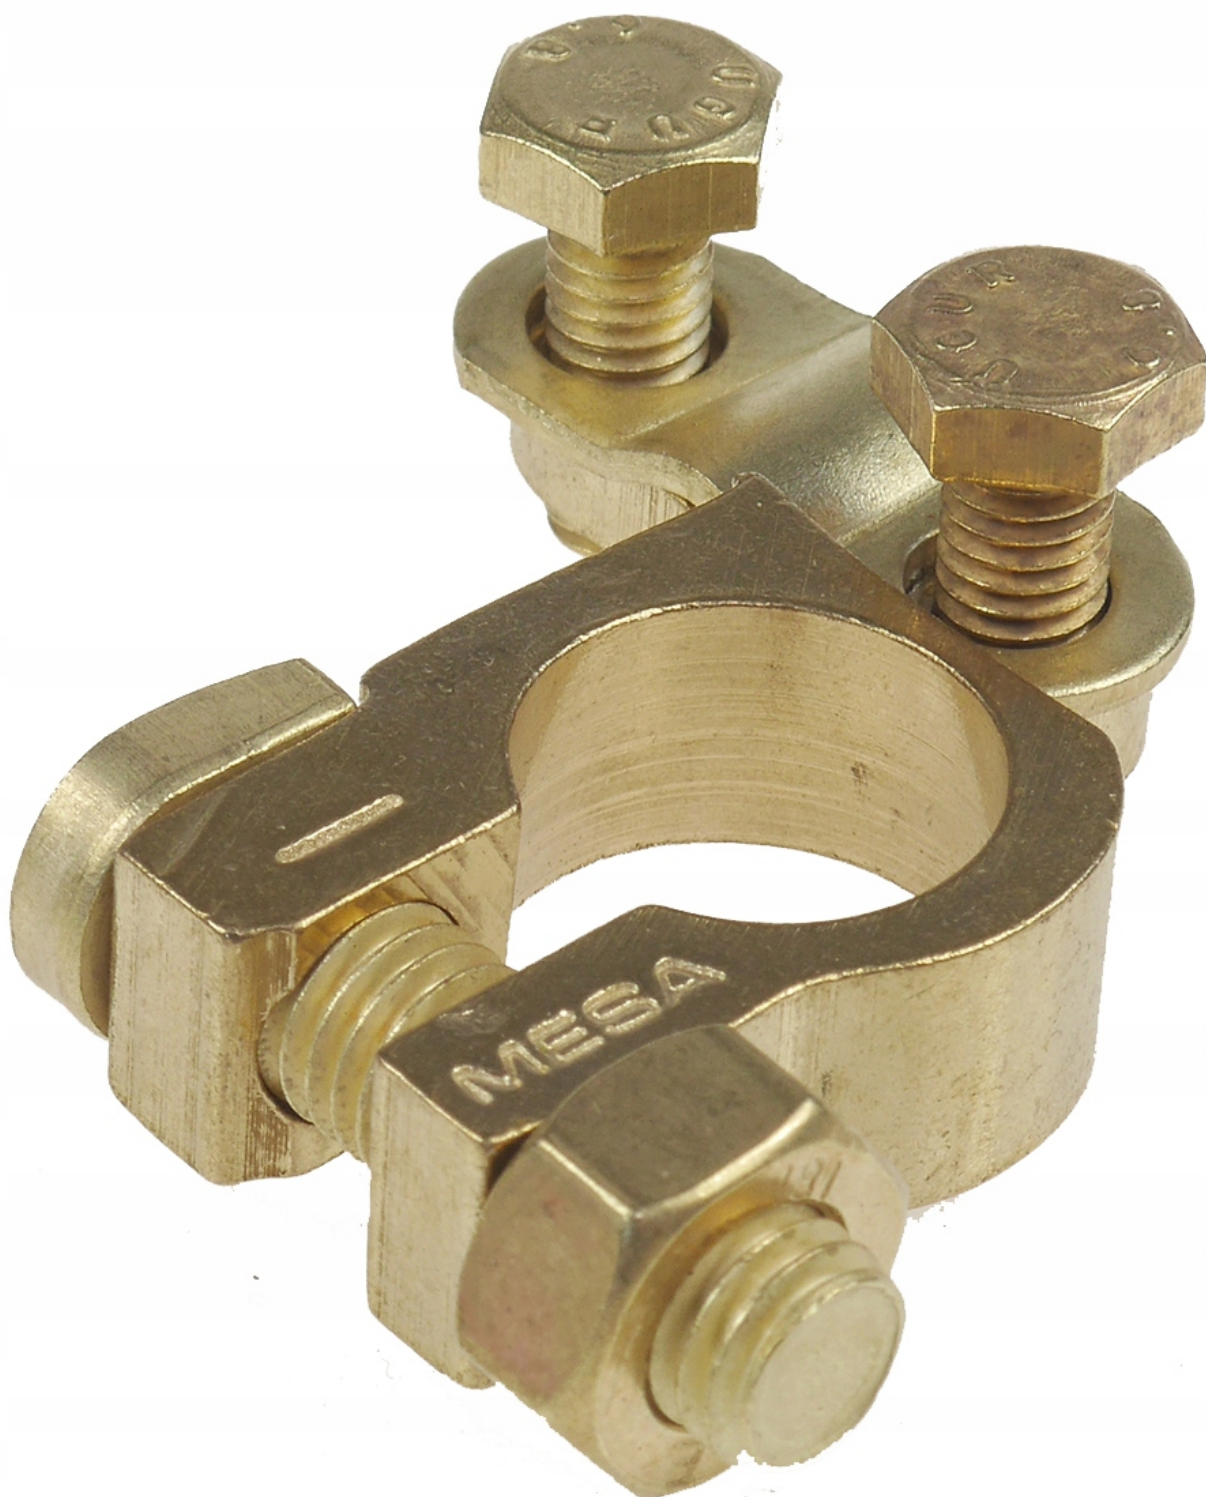

Mosiężna wzmocniana klema stosowana w samochodach osobowych jak i dostawczych.

Element uniwersalny może być stosowany we wszystkich samochodach.