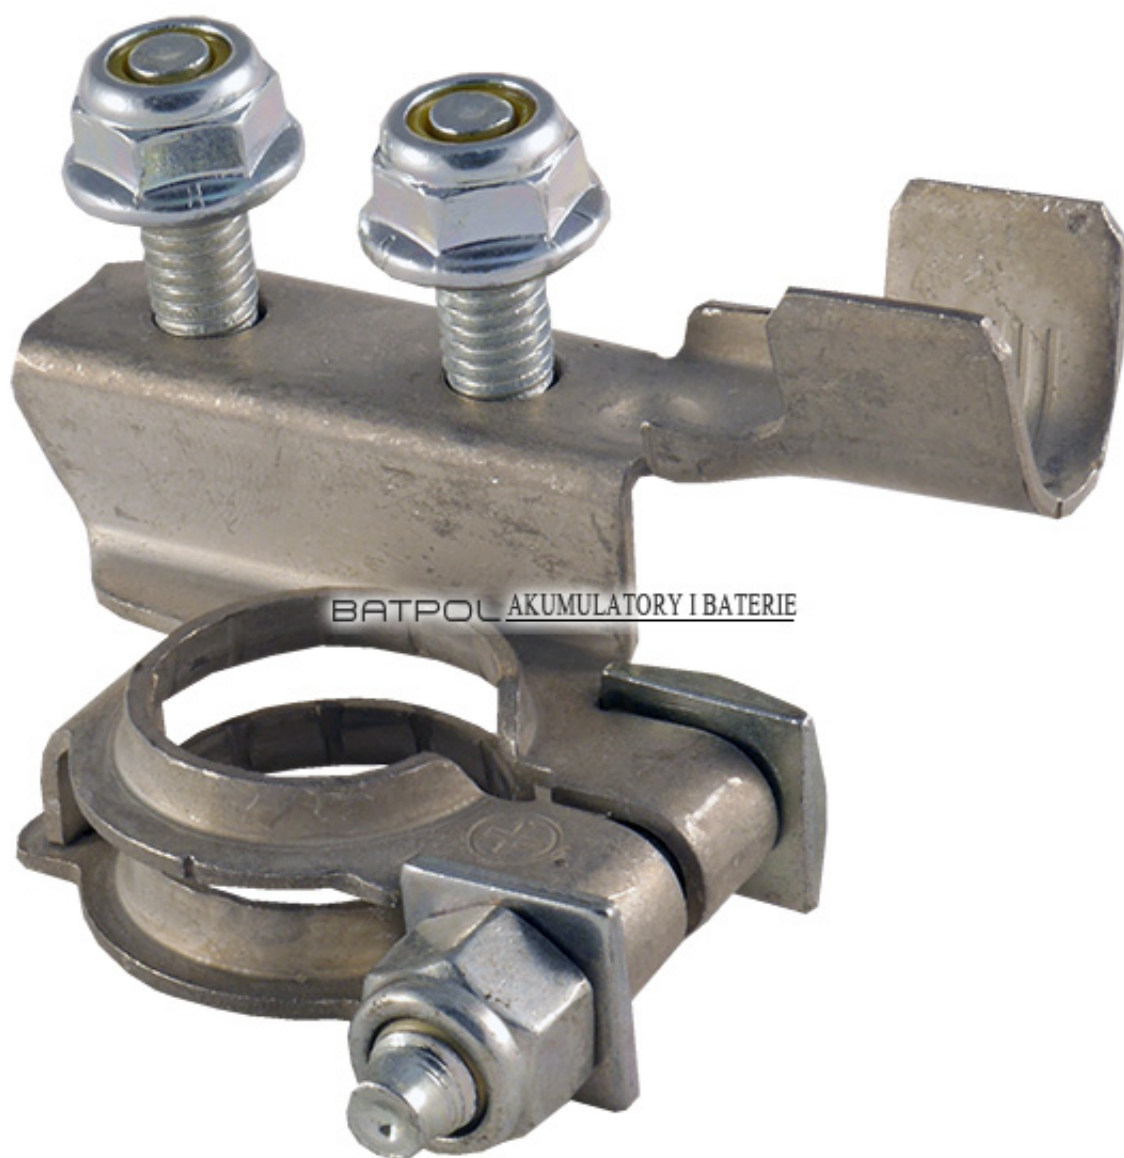

1. ---
2. Zgodność z dyrektywą: RoHS, EC

BATPOL AKUMULATORY I BATERIE