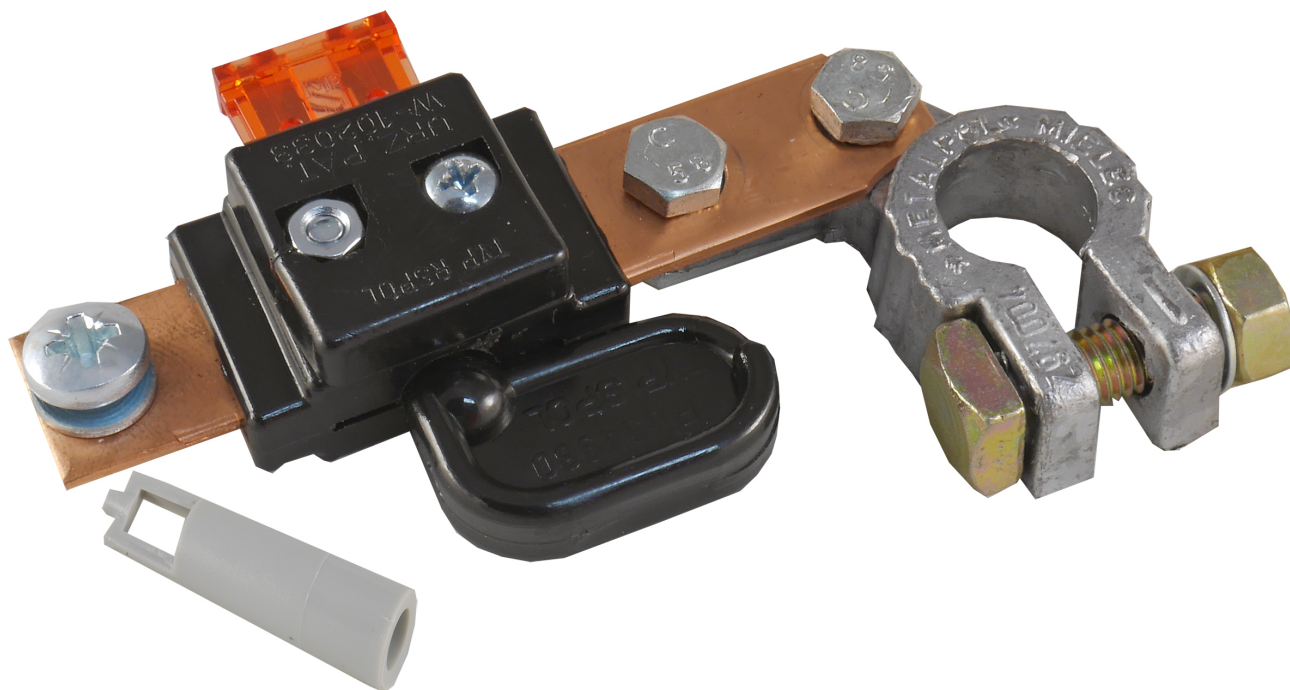

Model z bezpiecznikiem - daje możliwość korzystania z urządzeń wymagających stałego zasilania (radioodbiornik, zegar, centralny zamek, autoalarm)

Całkowite przerwanie zasilania następuje w przypadku próby uruchomienia rozrusznika przez osoby postronne lub awarii w instalacji elektrycznej np. zwarcia - poprzez przepalenie bezpiecznika.
Montaż nie wymaga kwalifikacji, żadnych przeróbek elektrycznych oraz mechanicznych. Kluczyk powinien wsuwać się możliwie ciasno, jest możliwość regulacji.

Dłuższą końcówkę odłącznika przykręcamy do masy pojazdu, do drugiej końcówki przykręcamy końcówkę przewodu akumulatora.

- **Napięcie pracy:** 12 V / 24 V
- **Max prąd pracy:** 750 A
- **Zabezpieczenie:** Bezpiecznik 10A UniVal , kluczyk
- **Materiał obudowy:** Twardy odporny czarny plastik
- **Szerokość blachy miedzianej:** 18 mm
- **Mocowanie:** Klema minusowa na słupek 16mm
- **Śruba przyłączeniowa pod oczko:** M6
- **Certyfikat:** Instytut Transportu Samochodowego