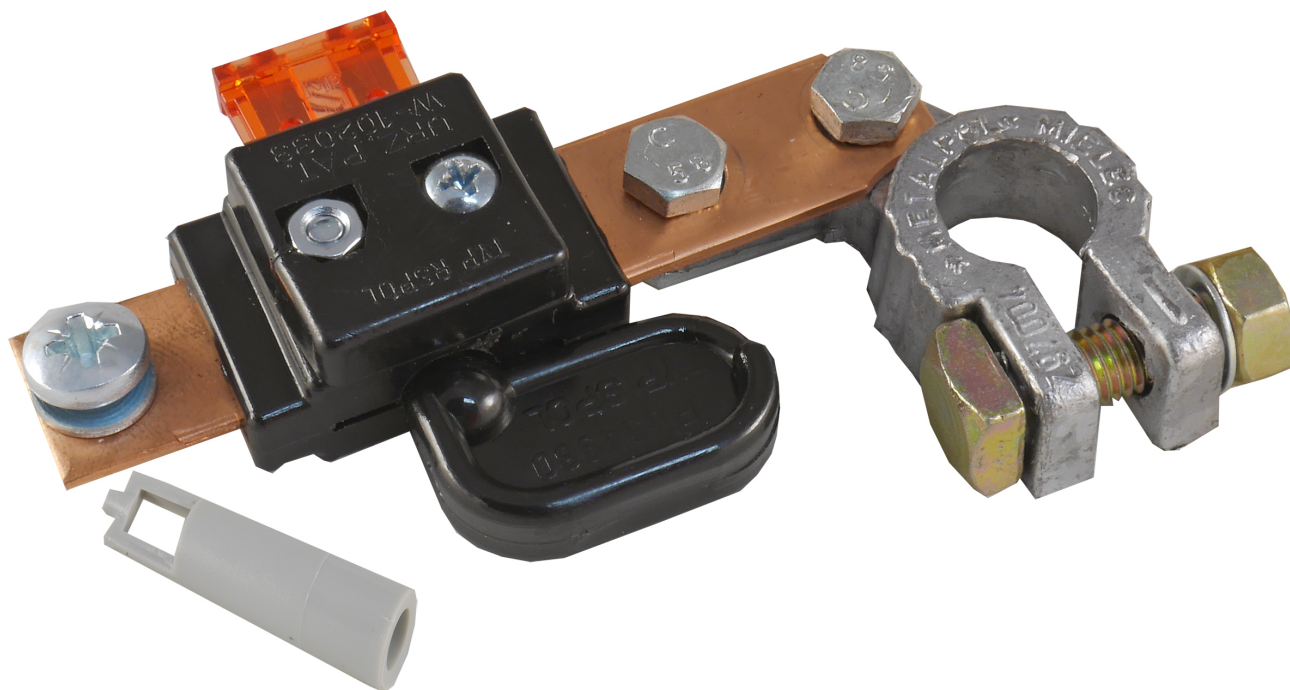

Link do produktu: <https://www.batpol.shop/klema-hebel-750a-odlacznik-akumulatora-bezpiecznik-p-1626.html>

### Opis produktu

Odłącznik jest przeznaczony do wszystkich typów samochodów oraz ciągników. Zabezpieczenie przed kradzieżą i pożarem oraz rozładowaniem akumulatora. ( wyjmowany kluczyk )

---

Model z bezpiecznikiem - daje możliwość korzystania z urządzeń wymagających stałego zasilania (radioodbiornik, zegar, centralny zamek, autoalarm)

Całkowite przerwanie zasilania następuje w przypadku próby uruchomienia rozrusznika przez osoby postronne lub awarii w instalacji elektrycznej np. zwarcia - poprzez przepalenie bezpiecznika.  
Montaż nie wymaga kwalifikacji, żadnych przeróbek elektrycznych oraz mechanicznych. Kluczyk powinien wsuwać się możliwie ciasno, jest możliwość regulacji.

Dłuższą końcówkę odłącznika przykręcamy do masy pojazdu, do drugiej końcówki przykręcamy końcówkę przewodu akumulatora.

- **Napięcie pracy:** 12 V / 24 V
- **Max prąd pracy:** 750 A
- **Zabezpieczenie:** Bezpiecznik 10A UniVal , kluczyk
- **Materiał obudowy:** Twardy odporny czarny plastik
- **Szerokość blachy miedzianej:** 18 mm
- **Mocowanie:** Klema minusowa na słupek 16mm
- **Śruba przyłączeniowa pod oczko:** M6
- **Certyfikat:** Instytut Transportu Samochodowego