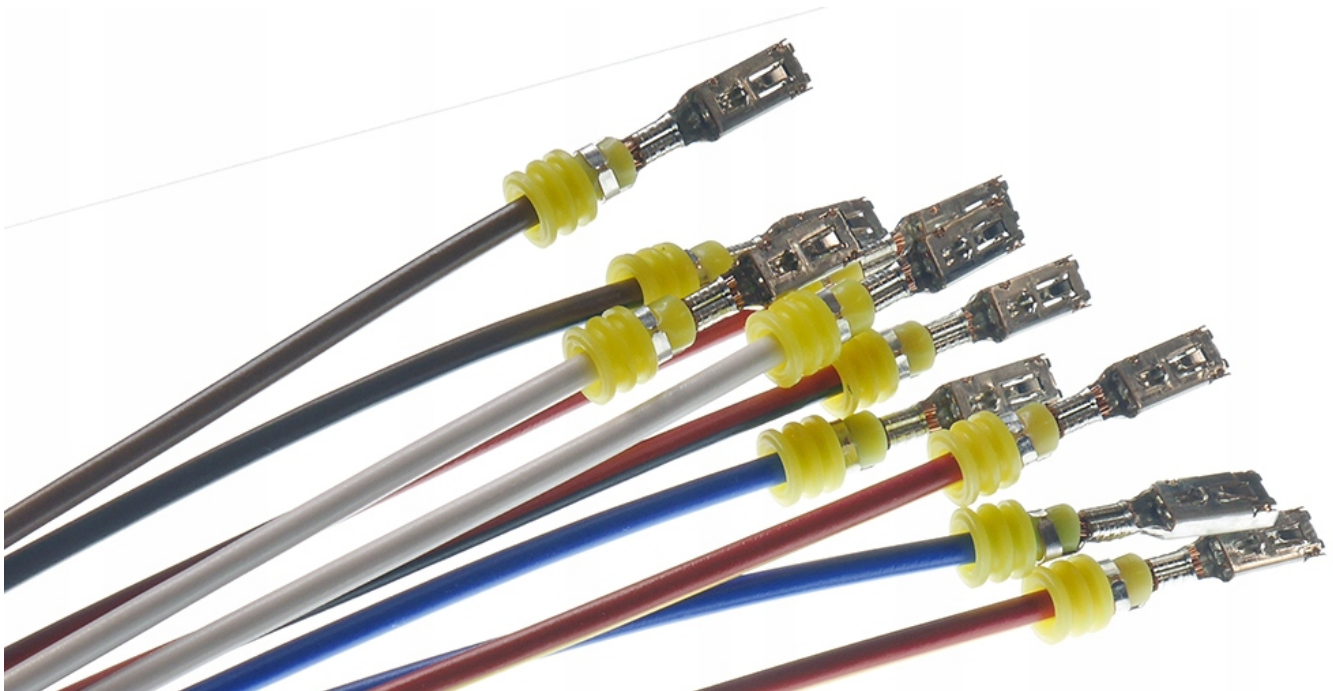

Dane aktualne na dzień: 15-06-2026 10:48

Link do produktu: <https://www.batpol.shop/kable-naprawcze-kostal-1-5mm2-40cm10-szt-u-p-2611.html>

KABLE NAPRAWCZE KOSTAL 1,5mm² 40cm10 szt U

Cena brutto	25,00 zł
Cena netto	20,33 zł
Producent części	Batpol
Typ samochodu	Samochody osobowe, Samochody dostawcze, Samochody ciężarowe
Numer katalogowy części	KOSTAL 2,8

Opis produktu

Oferujemy Państwu na tej aukcji

Zestaw kabli naprawczych 1 KPL = 10 szt. przewodów

Charakterystyka:

- **Ilość:** 10 kabli naprawczych **typ Kostal SLK 2,8 do Mercedes , BMW**, wersja U - Z uszczelką
- **Typ przewodu:** FLRY-B
- **Przekrój:** 1,5 mm²
- **Długość przewodu:** około 40 cm
- **Kolory przewodów:** 2 x niebieski ; 2 x biały ; 2 x brązowy z czarnym paskiem ; 2 x czerwony z żółtym paskiem ; 2 x czerwony z czarnym paskiem

- Zastosowaliśmy kable Polskiego Producenta !
- Przewody samochodowe jednożyłowe, nisko napięciowe.
- FLRY-B - przewód samochodowy niskiego napięcia (FL) o zredukowanej grubości izolacji (R), z polwinitu (Y), z żyłą asymetryczną (B) - wielożyłowy

Dane techniczne użytych przewodów:

- **Żyła:** Miedziana, wielodrutowa, giętka
- **Izolacja:** PVC, klasa B (wg ISO 6722-1)
- **Temperatura pracy przewodów:** -40°C ÷ 100°C
- **Normy / Specyfikacje:** ISO 6722-1; DIN 72551-6; ECE-R 118
- Przewody spełniają wymagania Rozporządzenia REACH
- I Dyrektywy RoHS.
- Kupując 1 KPL = Kupujesz 10 szt przewodów z konektorem