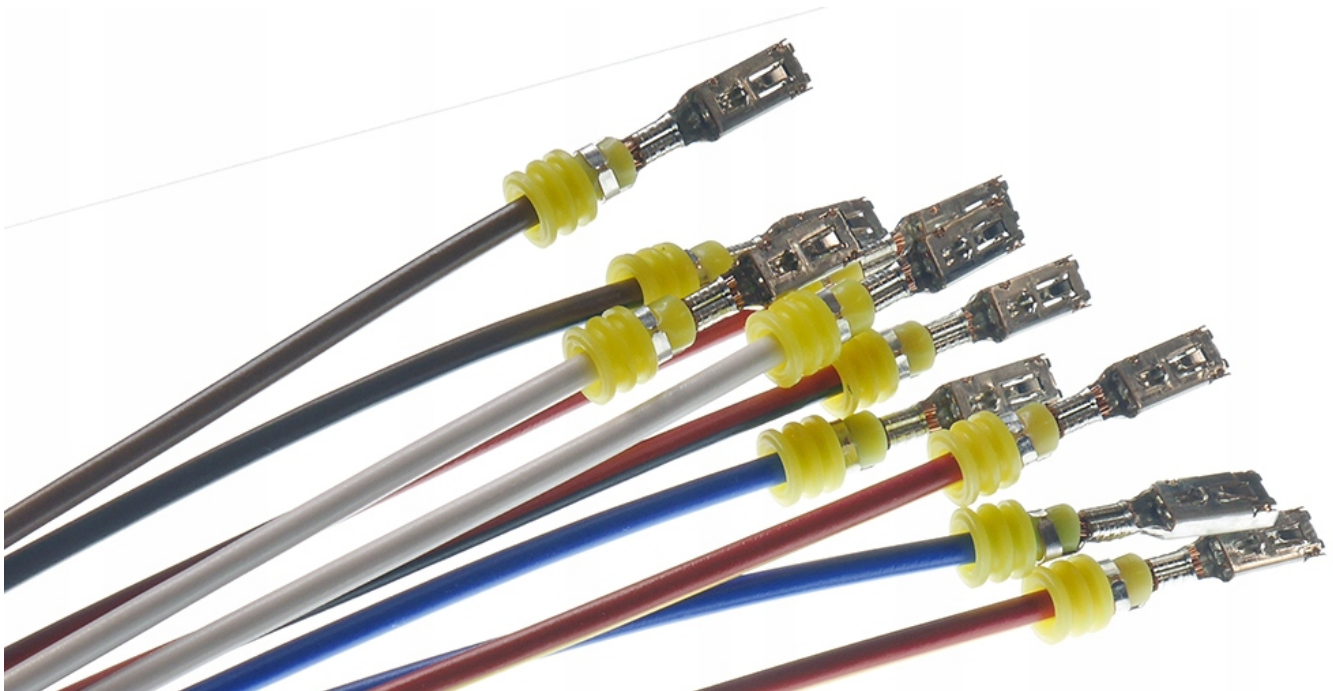

Dane aktualne na dzień: 29-04-2026 17:57

Link do produktu: <https://www.batpol.shop/kable-naprawcze-kostal-1-5mm2-40cm10-szt-u-p-2611.html>

KABLE NAPRAWCZE KOSTAL 1,5mm² 40cm10 szt U

Cena brutto	25,00 zł
Cena netto	20,33 zł
Producent części	Batpol
Typ samochodu	Samochody osobowe, Samochody dostawcze, Samochody ciężarowe
Numer katalogowy części	KOSTAL 2,8

Opis produktu

Oferujemy Państwu na tej aukcji

Zestaw kabli naprawczych 1 KPL = 10 szt. przewodów

Charakterystyka:

- **Ilość:** 10 kabli naprawczych **typ Kostal SLK 2,8 do Mercedes , BMW**, wersja U - Z uszczelką
- **Typ przewodu:** FLRY-B
- **Przekrój:** 1,5 mm²
- **Długość przewodu:** około 40 cm
- **Kolory przewodów:** 2 x niebieski ; 2 x biały ; 2 x brązowy z czarnym paskiem ; 2 x czerwony z żółtym paskiem ; 2 x czerwony z czarnym paskiem

- Zastosowaliśmy kable Polskiego Producenta !
- Przewody samochodowe jednożyłowe, nisko napięciowe.
- FLRY-B - przewód samochodowy niskiego napięcia (FL) o zredukowanej grubości izolacji (R), z polwinitu (Y), z żyłą asymetryczną (B) - wielożyłowy

Dane techniczne użytych przewodów:

- **Żyła:** Miedziana, wielodrutowa, giętka
- **Izolacja:** PVC, klasa B (wg ISO 6722-1)
- **Temperatura pracy przewodów:** -40°C ÷ 100°C
- **Normy / Specyfikacje:** ISO 6722-1; DIN 72551-6; ECE-R 118
- Przewody spełniają wymagania Rozporządzenia REACH
- I Dyrektywy RoHS.
- Kupując 1 KPL = Kupujesz 10 szt przewodów z konektorem