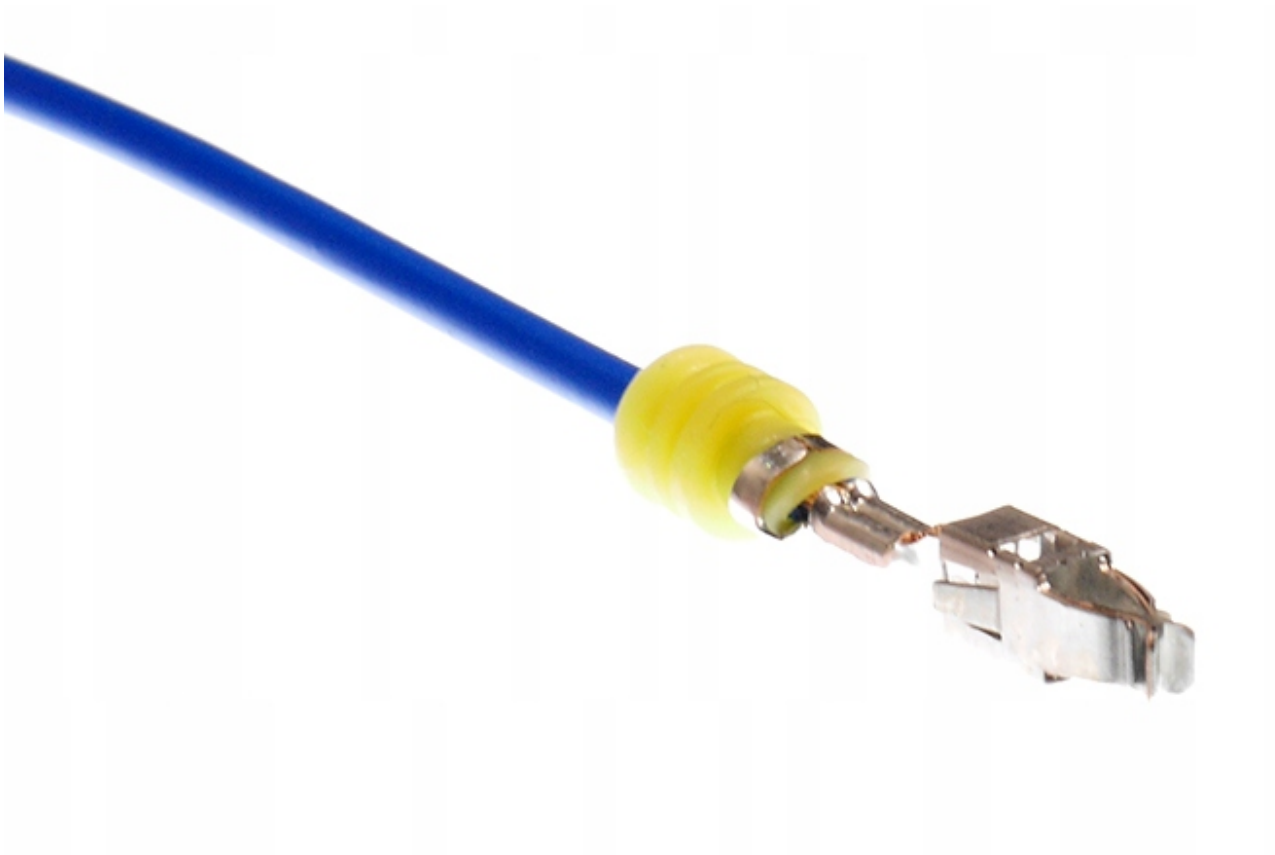

Dane aktualne na dzień: 07-07-2026 00:25

Link do produktu: <https://www.batpol.shop/kable-naprawcze-000979225e-jpt-1-5mm2-40cm10-szt-u-p-2397.html>

KABLE NAPRAWCZE 000979225E JPT 1,5mm² 40cm10 szt U

| | |
|-------------------------------|--------------------------|
| Cena brutto | 22,00 zł |
| Cena netto | 17,89 zł |
| Producent części | Batpol |
| Typ samochodu | Samochody osobowe |
| Numer katalogowy części | 000979225E |
| Numery katalogowe zamienników | 000979225E |

Opis produktu

Oferujemy Państwu na tej aukcji

Zestaw kabli naprawczych 1 KPL = 10 szt. przewodów

Charakterystyka:

- **Ilość:** 10 kabli naprawczych **000979225E** U - Z uszczelką
- **Typ przewodu:** FLRY-B
- **Przekrój:** 1,5 mm²
- **Długość przewodu:** około 40 cm
- **Kolory przewodów:** 2 x niebieski ; 2 x szary ; 2 x brązowy z czarnym paskiem ; 2 x czerwony z żółtym paskiem ; 2 x czerwony z czarnym paskiem

- Zastosowaliśmy kable Polskiego Producenta !
- Przewody samochodowe jednożyłowe, nisko napięciowe.
- FLRY-B - przewód samochodowy niskiego napięcia (FL) o zredukowanej grubości izolacji (R), z polwinitu (Y), z żyłą asymetryczną (B) - wielożyłowy