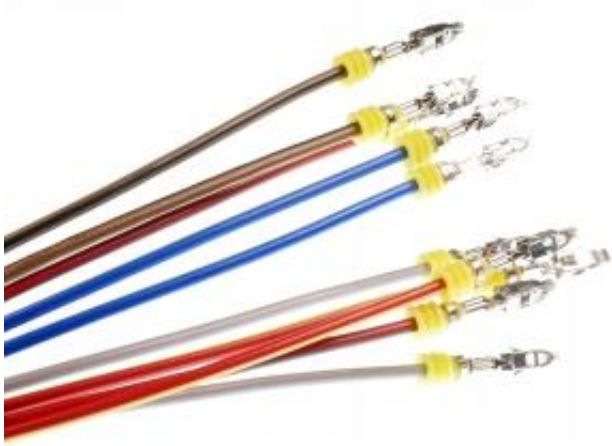

Dane aktualne na dzień: 07-07-2026 00:25

Link do produktu: <https://www.batpol.shop/kable-naprawcze-000979225e-jpt-1-5mm2-40cm10-szt-u-p-2397.html>

KABLE NAPRAWCZE 000979225E JPT 1,5mm² 40cm10 szt U

| | |
|-------------------------------|--------------------------|
| Cena brutto | 22,00 zł |
| Cena netto | 17,89 zł |
| Producent części | Batpol |
| Typ samochodu | Samochody osobowe |
| Numer katalogowy części | 000979225E |
| Numery katalogowe zamienników | 000979225E |

Opis produktu

Oferujemy Państwu na tej aukcji

Zestaw kabli naprawczych 1 KPL = 10 szt. przewodów

Charakterystyka:

- **Ilość:** 10 kabli naprawczych **000979225E** U - Z uszczelką
- **Typ przewodu:** FLRY-B
- **Przekrój:** 1,5 mm²
- **Długość przewodu:** około 40 cm
- **Kolory przewodów:** 2 x niebieski ; 2 x szary ; 2 x brązowy z czarnym paskiem ; 2 x czerwony z żółtym paskiem ; 2 x czerwony z czarnym paskiem

- Zastosowaliśmy kable Polskiego Producenta !
- Przewody samochodowe jednożyłowe, nisko napięciowe.
- FLRY-B - przewód samochodowy niskiego napięcia (FL) o zredukowanej grubości izolacji (R), z polwinitu (Y), z żyłą asymetryczną (B) - wielożyłowy