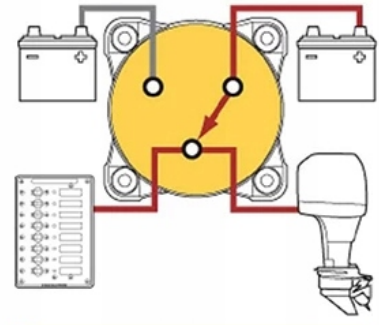

Opis produktu

Oferujemy Państwu na tej aukcji

Selektor akumulatora 3 pozycje - Dwa źródła zasilania

Odłącznik akumulatora do pojazdów z instalacją 12-24V. Zastosowanie w samochodach osobowych jak i dostawczych, łodziach, jachtach etc.

Bardzo estetyczny odłącznik wykonany z grubego odpornego plastiku. Dwa źródła zasilania.

- **Napięcie pracy:** 12 V / 24 V
- **Maksymalny prąd pracy:** 200A (chwilowy 1000A do 5 sekund)
- **Śruby pod oczko:** M8 - 8 mm
- **Wybór źródła zasilania:** OFF / 1 źródło / 1 oraz 2 na raz / 2 źródło
- **Obudowa plastikowa z grubego odpornego materiału**

- **Zalety:** duża powierzchnia styków
- Podłączenie kabli zasilających, można wyprowadzić z każdej strony, wyjmując ochronną płytkę, w zestawie śruby
- **Temperatura pracy:** od -40°C do +80°C
- **Żywotność:** min. 100 tys. włączeń

switch set to 1

switch set to 1+2

switch set to 2