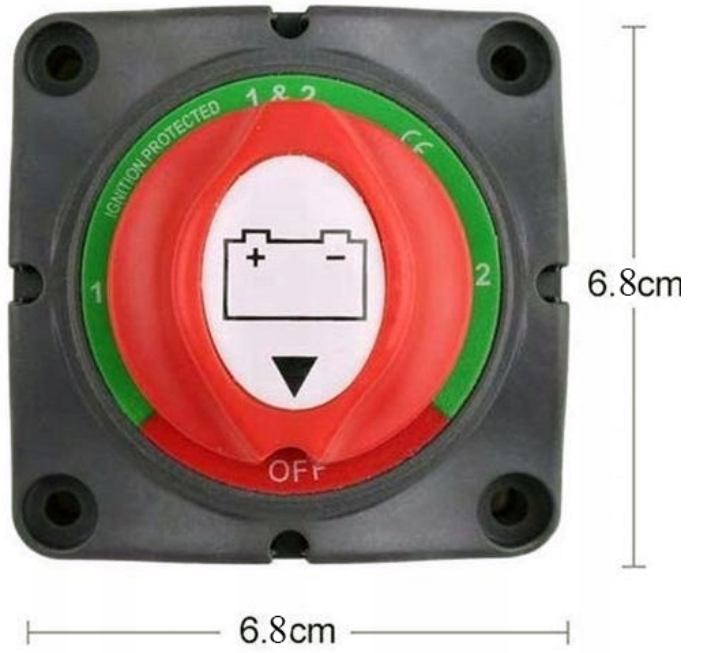

Link do produktu: <https://www.batpol.shop/hebel-wylacznik-200a1000a-na-dwa-akumulatory-p-2921.html>

HEBEL WYŁĄCZNIK 200A/1000A NA DWA AKUMULATORY

Cena brutto	99,00 zł
Cena netto	80,49 zł
Numer katalogowy	200A
Producent części	Batpol
Typ samochodu	4x4/SUV, Samochody osobowe, Samochody dostawcze, Samochody ciężarowe, Samochody kempingowe, Autobusy
Funkcje	inne
Numer katalogowy części	200A

Opis produktu

Oferujemy Państwu na tej aukcji

Selektor akumulatora 3 pozycje - Dwa źródła zasilania

Odłącznik akumulatora do pojazdów z instalacją 12-24V. Zastosowanie w samochodach osobowych jak i dostawczych, łodziach, jachtach etc.

Bardzo estetyczny odłącznik wykonany z grubego odpornego plastiku. Dwa źródła zasilania.

- **Napięcie pracy:** 12 V / 24 V
- **Maksymalny prąd pracy:** 200A (chwilowy 1000A do 5 sekund)
- **Śruby pod oczko:** M8 - 8 mm
- **Wybór źródła zasilania:** OFF / 1 źródło / 1 oraz 2 na raz / 2 źródło
- **Obudowa plastikowa z grubego odpornego materiału**

- **Zalety:** duża powierzchnia styków
- Podłączenie kabli zasilających, można wyprowadzić z każdej strony, wyjmując ochronną płytkę, w zestawie śruby
- **Temperatura pracy:** od -40°C do +80°C
- **Żywotność:** min. 100 tys. włączeń