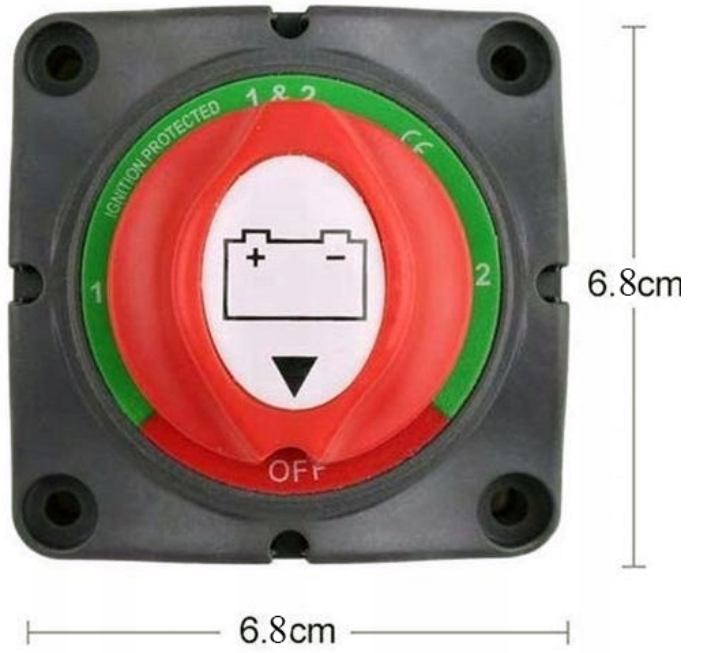

Dane aktualne na dzień: 18-05-2026 17:50

Link do produktu: <https://www.batpol.shop/hebel-wylacznik-200a1000a-na-dwa-akumulatory-p-2921.html>

HEBEL WYŁĄCZNIK 200A/1000A NA DWA AKUMULATORY

| | |
|-------------------------|---|
| Cena brutto | 99,00 zł |
| Cena netto | 80,49 zł |
| Numer katalogowy | 200A |
| Producent części | Batpol |
| Typ samochodu | 4x4/SUV, Samochody osobowe, Samochody dostawcze, Samochody ciężarowe, Samochody kempingowe, Autobusy |
| Funkcje | inne |
| Numer katalogowy części | 200A |

Opis produktu

Oferujemy Państwu na tej aukcji

Selektor akumulatora 3 pozycje - Dwa źródła zasilania

Odłącznik akumulatora do pojazdów z instalacją 12-24V. Zastosowanie w samochodach osobowych jak i dostawczych, łodziach, jachtach etc.

Bardzo estetyczny odłącznik wykonany z grubego odpornego plastiku. Dwa źródła zasilania.

- **Napięcie pracy:** 12 V / 24 V
- **Maksymalny prąd pracy:** 200A (chwilowy 1000A do 5 sekund)
- **Śruby pod oczko:** M8 - 8 mm
- **Wybór źródła zasilania:** OFF / 1 źródło / 1 oraz 2 na raz / 2 źródło
- **Obudowa plastikowa z grubego odpornego materiału**

- **Zalety:** duża powierzchnia styków
- Podłączenie kabli zasilających, można wyprowadzić z każdej strony, wyjmując ochronną płytkę, w zestawie śruby
- **Temperatura pracy:** od -40°C do $+80^{\circ}\text{C}$
- **Żywotność:** min. 100 tys. włączeń