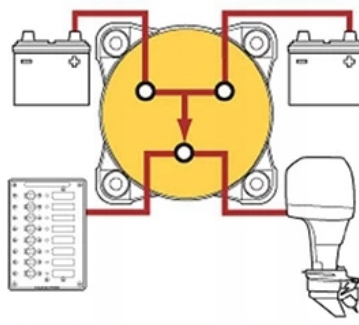

Bardzo estetyczny odłącznik wykonany z grubego odpornego plastiku. Dwa źródła zasilania.

- **Napięcie pracy:** 12 V / 24 V
- **Maksymalny prąd pracy:** 200A (chwilowy 1000A do 5 sekund)
- **Śruby pod oczko:** M8 - 8 mm
- **Wybór źródła zasilania:** OFF / 1 źródło / 1 oraz 2 na raz / 2 źródło
- **Obudowa plastikowa z grubego odpornego materiału**

- **Zalety:** duża powierzchnia styków
- Podłączenie kabli zasilających, można wyprowadzić z każdej strony, wyjmując ochronną płytkę, w zestawie śruby
- **Temperatura pracy:** od -40°C do +80°C
- **Żywotność:** min. 100 tys. włączeń

switch set to 1

switch set to 1+2

switch set to 2