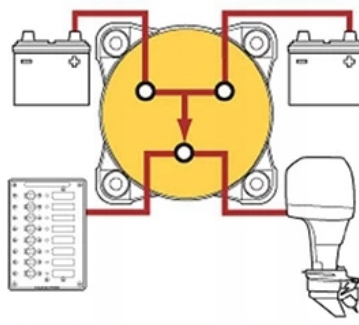

Bardzo estetyczny odłącznik wykonany z grubego odpornego plastiku. Dwa źródła zasilania.

- **Napięcie pracy:** 12 V / 24 V
- **Maksymalny prąd pracy:** 200A (chwilowy 1000A do 5 sekund)
- **Śruby pod oczko:** M8 - 8 mm
- **Wybór źródła zasilania:** OFF / 1 źródło / 1 oraz 2 na raz / 2 źródło
- **Obudowa plastikowa z grubego odpornego materiału**

- **Zalety:** duża powierzchnia styków
- Podłączenie kabli zasilających, można wyprowadzić z każdej strony, wyjmując ochronną płytkę, w zestawie śruby
- **Temperatura pracy:** od -40°C do $+80^{\circ}\text{C}$
- **Żywotność:** min. 100 tys. włączeń

switch set to 1

switch set to 1+2

switch set to 2