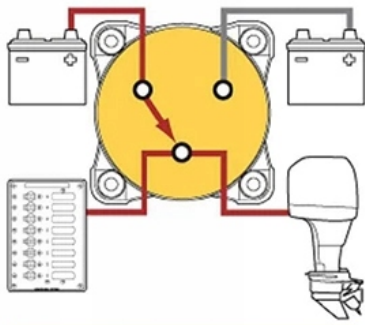

Opis produktu

Oferujemy Państwu na tej aukcji

Selektor akumulatora 3 pozycje - Dwa źródła zasilania

Odłącznik akumulatora do pojazdów z instalacją 12-24V. Zastosowanie w samochodach osobowych jak i dostawczych, łodziach, jachtach etc.

Bardzo estetyczny odłącznik wykonany z grubego odpornego plastiku. Dwa źródła zasilania.

- **Napięcie pracy:** 12 V / 24 V
- **Maksymalny prąd pracy:** 200A (chwilowy 1000A do 5 sekund)
- **Śruby pod oczko:** M8 - 8 mm
- **Wybór źródła zasilania:** OFF / 1 źródło / 1 oraz 2 na raz / 2 źródło
- **Obudowa plastikowa z grubego odpornego materiału**

- **Zalety:** duża powierzchnia styków
- Podłączenie kabli zasilających, można wyprowadzić z każdej strony, wyjmując ochronną płytkę, w zestawie śruby
- **Temperatura pracy:** od -40°C do $+80^{\circ}\text{C}$
- **Żywotność:** min. 100 tys. włączeń