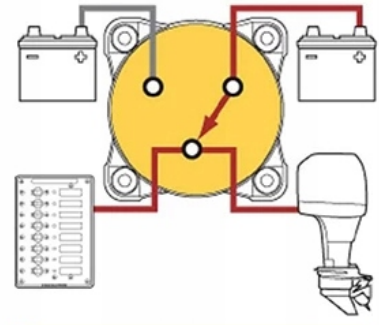

Opis produktu

Oferujemy Państwu na tej aukcji

Selektor akumulatora 3 pozycje - Dwa źródła zasilania

Odłącznik akumulatora do pojazdów z instalacją 12-24V. Zastosowanie w samochodach osobowych jak i dostawczych, łodziach, jachtach etc.

Bardzo estetyczny odłącznik wykonany z grubego odpornego plastiku. Dwa źródła zasilania.

- **Napięcie pracy:** 12 V / 24 V
- **Maksymalny prąd pracy:** 200A (chwilowy 1000A do 5 sekund)
- **Śruby pod oczko:** M8 - 8 mm
- **Wybór źródła zasilania:** OFF / 1 źródło / 1 oraz 2 na raz / 2 źródło
- **Obudowa plastikowa z grubego odpornego materiału**

- **Zalety:** duża powierzchnia styków
- Podłączenie kabli zasilających, można wyprowadzić z każdej strony, wyjmując ochronną płytkę, w zestawie śruby
- **Temperatura pracy:** od -40°C do $+80^{\circ}\text{C}$
- **Żywotność:** min. 100 tys. włączeń

switch set to 1

switch set to 1+2

switch set to 2