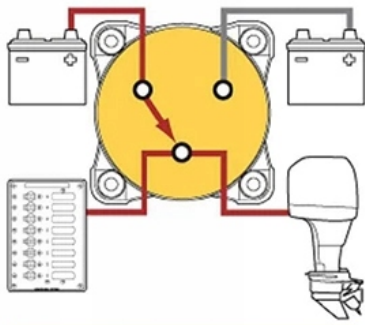

Opis produktu

Oferujemy Państwu na tej aukcji

Selektor akumulatora 3 pozycje - Dwa źródła zasilania

Odłącznik akumulatora do pojazdów z instalacją 12-24V. Zastosowanie w samochodach osobowych jak i dostawczych, łodziach, jachtach etc.

Bardzo estetyczny odłącznik wykonany z grubego odpornego plastiku. Dwa źródła zasilania.

- **Napięcie pracy:** 12 V / 24 V
- **Maksymalny prąd pracy:** 200A (chwilowy 1000A do 5 sekund)
- **Śruby pod oczko:** M8 - 8 mm
- **Wybór źródła zasilania:** OFF / 1 źródło / 1 oraz 2 na raz / 2 źródło
- **Obudowa plastikowa z grubego odpornego materiału**

- **Zalety:** duża powierzchnia styków
- Podłączenie kabli zasilających, można wyprowadzić z każdej strony, wyjmując ochronną płytkę, w zestawie śruby
- **Temperatura pracy:** od -40°C do +80°C
- **Żywotność:** min. 100 tys. włączeń