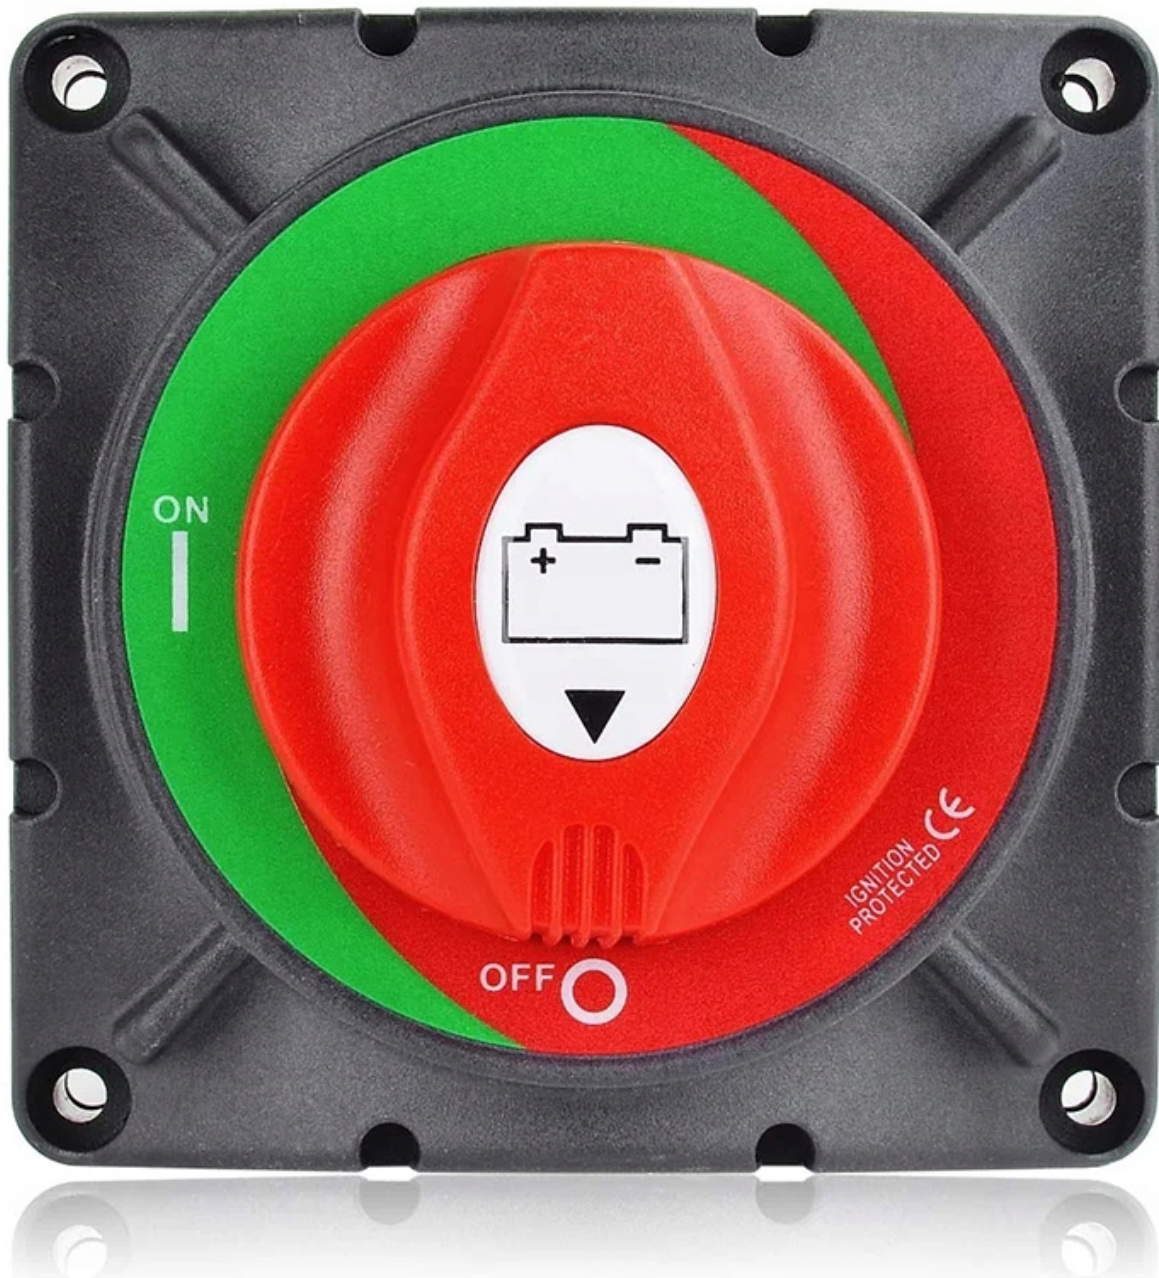

Dane aktualne na dzień: 11-07-2026 10:01

Link do produktu: <https://www.batpol.shop/hebel-odlacznik-akumulatora-600a-2500a-duzy-p-2686.html>

HEBEL ODŁĄCZNIK AKUMULATORA 600A 2500A DUŻY

Cena brutto	179,00 zł
Cena netto	145,53 zł
Producent części	Batpol
Typ samochodu	4x4/SUV, Samochody osobowe, Samochody dostawcze, Samochody ciężka
Funkcje	inne
Numer katalogowy części	60V DC 600A

Opis produktu

Oferujemy Państwu na tej aukcji

Odłącznik - hebel

- **Napięcie pracy:** 12V / 24V / DC max 60V
- **Śruby pod oczko:** M12 - 12 mm
- **Prąd pracy:** 600A
- **Maksymalny prąd chwilowy:** 2500A - 30 sekund
- **Zalety:** duża powierzchnia styków, masywna obudowa, estetyczny wygląd
- **Temperatura pracy:** od -40°C do +80°C
- **Żywotność:** min. 100 tys. włączeń
- **Śruby montażowych w zestawie**

92mm

102mm

Diameter of terminal: 12mm