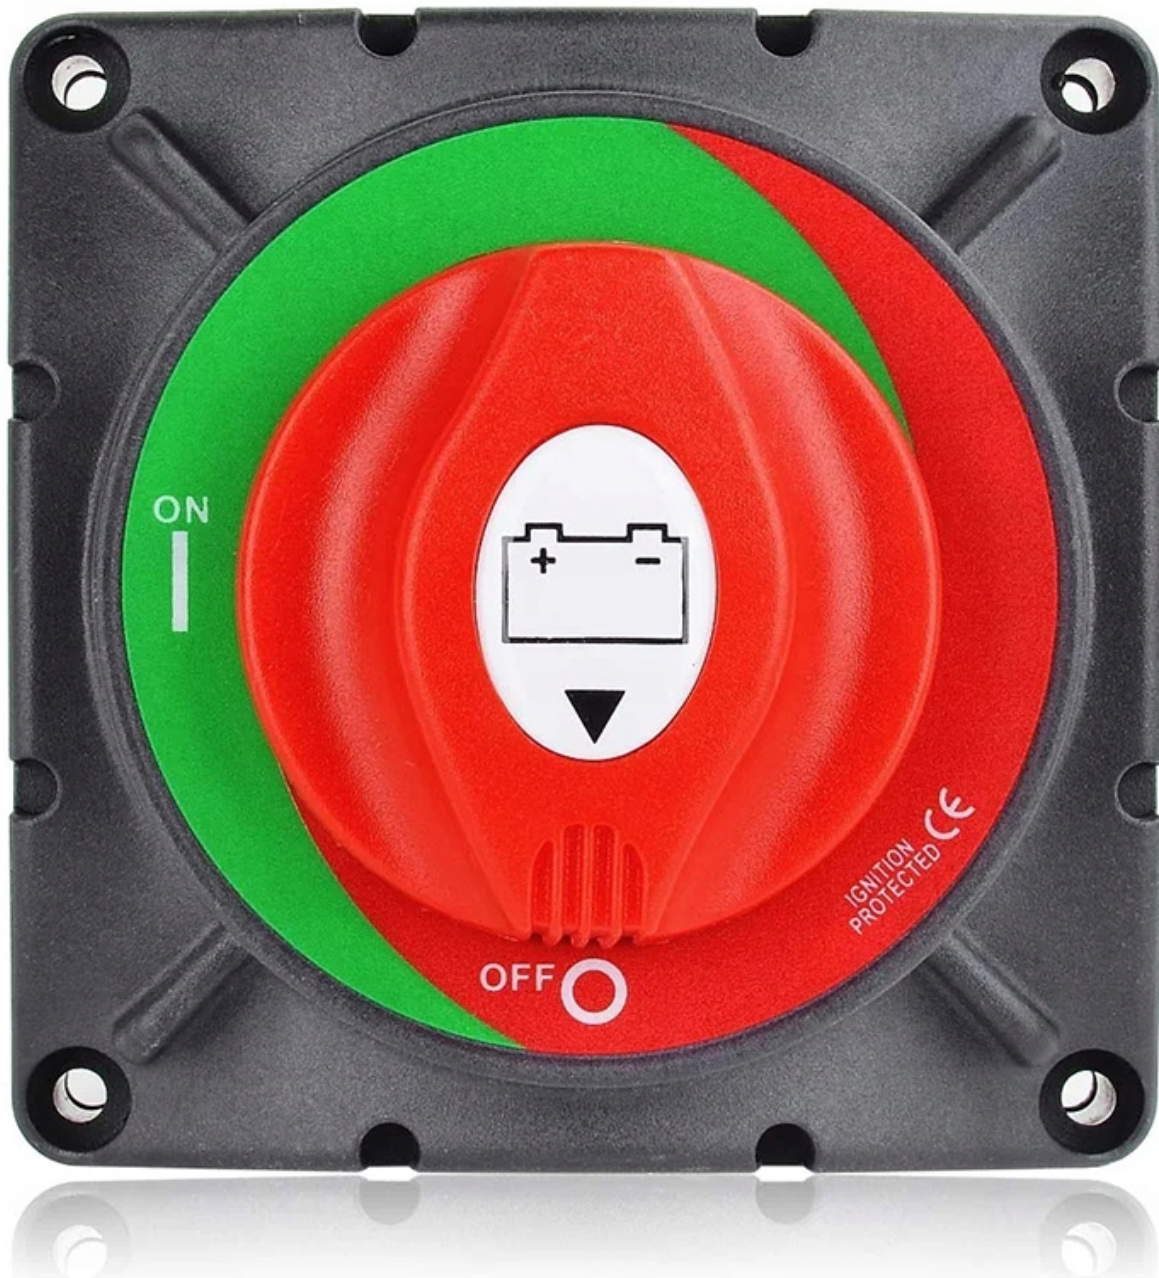

Dane aktualne na dzień: 18-05-2026 16:59

Link do produktu: <https://www.batpol.shop/hebel-odlacznik-akumulatora-600a-2500a-duzy-p-2686.html>

HEBEL ODŁĄCZNIK AKUMULATORA 600A 2500A DUŻY

Cena brutto	179,00 zł
Cena netto	145,53 zł
Producent części	Batpol
Typ samochodu	4x4/SUV, Samochody osobowe, Samochody dostawcze, Samochody ciężka
Funkcje	inne
Numer katalogowy części	60V DC 600A

Opis produktu

Oferujemy Państwu na tej aukcji

Odłącznik - hebel

- **Napięcie pracy:** 12V / 24V / DC max 60V
- **Śruby pod oczko:** M12 - 12 mm
- **Prąd pracy:** 600A
- **Maksymalny prąd chwilowy:** 2500A - 30 sekund
- **Zalety:** duża powierzchnia styków, masywna obudowa, estetyczny wygląd
- **Temperatura pracy:** od -40°C do +80°C
- **Żywotność:** min. 100 tys. włączeń
- **Śruby montażowych w zestawie**

92mm

102mm

Diameter of terminal: 12mm