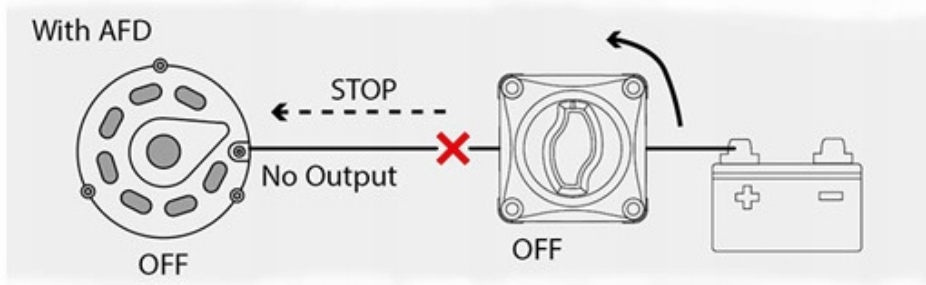

- Brak śrub montażowych w zestawie
- AFD (Alternator Field Disconnect) chroni alternator przed spalaniem, w przypadku ustawienia w pozycji "OFF" przy pracującym silniku.

**Switch set to 1**

**Switch set to 2**

**Switch set to 2+1**

Continuous output blows out the alternator.

AFD cuts alternator off before battery switch turned off.