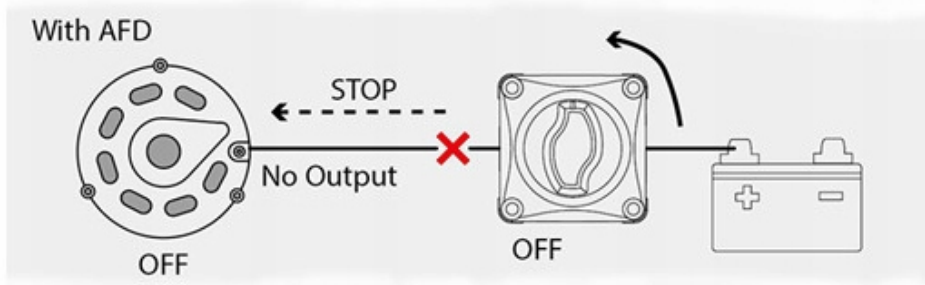

- Brak śrub montażowych w zestawie
- AFD (Alternator Field Disconnect) chroni alternator przed spalaniem, w przypadku ustawienia w pozycji "OFF" przy pracującym silniku.

Switch Type: Selector 4 Position

Maximum Voltage: 32V DC
 Continuous Rating: 350A
 Intermittent Rating: 600A (5 min)
 Cranking Rating 30 sec: 1200A
 Waterproof level: IP66
 Terminal Stud Size: 3/8"-16 (10M)

Switch set to 1

Switch set to 2

Switch set to 2+1

Continuous output blows out the alternator.

AFD cuts alternator off before battery switch turned off.