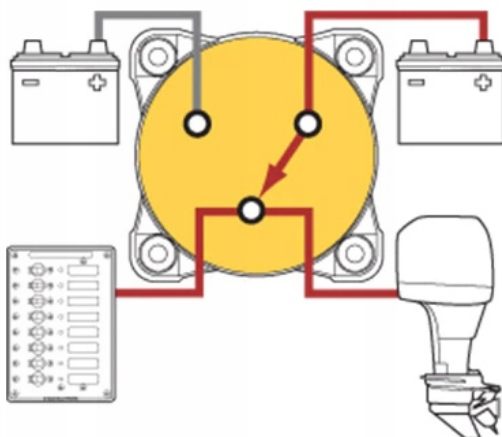

Opis produktu

Oferujemy Państwu na tej aukcji

Odłącznik - hebel - selektor

- **Napięcie pracy:** 12V / 24V / DC max 32V
- **Śruby pod oczko:** M10 - 10 mm
- **Prąd pracy:** 350A/ 600A - 5 minut
- **Maksymalny prąd chwilowy:** 1200A - 30 sekund
- **Zalety:** duża powierzchnia styków, masywna obudowa, estetyczny wygląd
- **Temperatura pracy:** od -40°C do +80°C
- **Żywotność:** min. 100 tys. włączeń

- Brak śrub montażowych w zestawie
- AFD (Alternator Field Disconnect) chroni alternator przed spalaniem, w przypadku ustawienia w pozycji "OFF" przy pracującym silniku.

Switch Type: Selector 4 Position

Maximum Voltage: 32V DC
 Continuous Rating: 350A
 Intermittent Rating: 600A (5 min)
 Cranking Rating 30 sec: 1200A
 Waterproof level: IP66
 Terminal Stud Size: 3/8"-16 (10M)

Switch set to 1

Switch set to 2

Switch set to 2+1

Continuous output blows out the alternator.

AFD cuts alternator off before battery switch turned off.