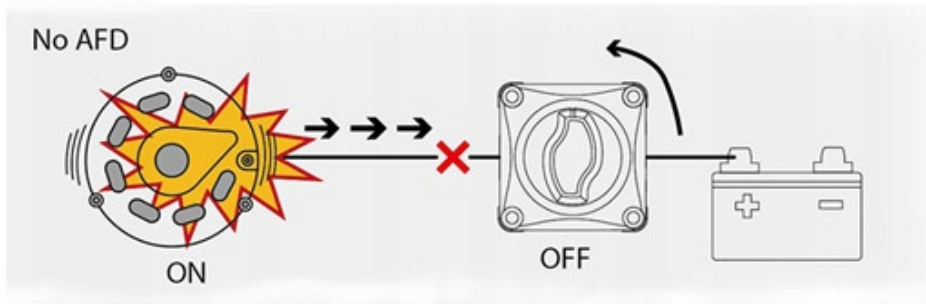

Opis produktu

Oferujemy Państwu na tej aukcji

**Odłącznik - hebel - selektor**

- **Napięcie pracy:** 12V / 24V / DC max 32V
- **Śruby pod oczko:** M10 - 10 mm
- **Prąd pracy:** 350A/ 600A - 5 minut
- **Maksymalny prąd chwilowy:** 1200A - 30 sekund
- **Zalety:** duża powierzchnia styków, masywna obudowa, estetyczny wygląd
- **Temperatura pracy:** od -40°C do +80°C
- **Żywotność:** min. 100 tys. włączeń

- Brak śrub montażowych w zestawie
- AFD (Alternator Field Disconnect) chroni alternator przed spalaniem, w przypadku ustawienia w pozycji "OFF" przy pracującym silniku.

## Switch Type: Selector 4 Position

Maximum Voltage: 32V DC  
 Continuous Rating: 350A  
 Intermittent Rating: 600A (5 min)  
 Cranking Rating 30 sec: 1200A  
 Waterproof level: IP66  
 Terminal Stud Size: 3/8"-16 (10M)

**Switch set to 1**

**Switch set to 2**

**Switch set to 2+1**

Continuous output blows out the alternator.

AFD cuts alternator off before battery switch turned off.