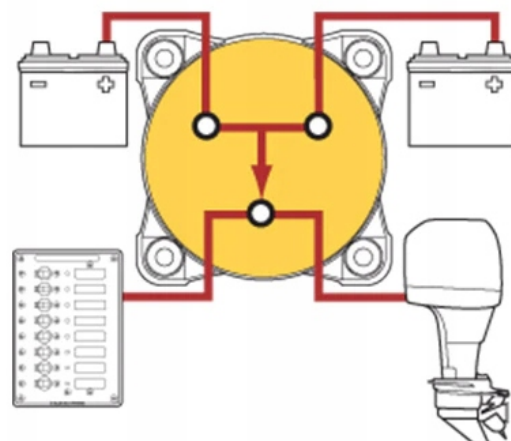

Opis produktu

Oferujemy Państwu na tej aukcji

**Odłącznik - hebel - selektor**

- **Napięcie pracy:** 12V / 24V / DC max 32V
- **Śruby pod oczko:** M10 - 10 mm
- **Prąd pracy:** 350A/ 600A - 5 minut
- **Maksymalny prąd chwilowy:** 1200A - 30 sekund
- **Zalety:** duża powierzchnia styków, masywna obudowa, estetyczny wygląd
- **Temperatura pracy:** od -40°C do +80°C
- **Żywotność:** min. 100 tys. włączeń

## Switch Type: Selector 4 Position

Maximum Voltage: 32V DC  
 Continuous Rating: 350A  
 Intermittent Rating: 600A (5 min)  
 Cranking Rating 30 sec: 1200A  
 Waterproof level: IP66  
 Terminal Stud Size: 3/8"-16 (10M)

**Switch set to 1**

**Switch set to 2**

**Switch set to 2+1**

Continuous output blows out the alternator.

AFD cuts alternator off before battery switch turned off.