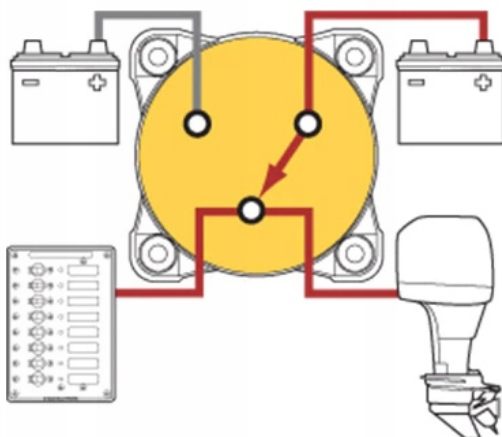

Opis produktu

Oferujemy Państwu na tej aukcji

**Odłącznik - hebel - selektor**

- **Napięcie pracy:** 12V / 24V / DC max 32V
- **Śruby pod oczko:** M10 - 10 mm
- **Prąd pracy:** 350A/ 600A - 5 minut
- **Maksymalny prąd chwilowy:** 1200A - 30 sekund
- **Zalety:** duża powierzchnia styków, masywna obudowa, estetyczny wygląd
- **Temperatura pracy:** od -40°C do +80°C
- **Żywotność:** min. 100 tys. włączeń

- Brak śrub montażowych w zestawie
- AFD (Alternator Field Disconnect) chroni alternator przed spalaniem, w przypadku ustawienia w pozycji "OFF" przy pracującym silniku.

## Switch Type: Selector 4 Position

Maximum Voltage: 32V DC  
 Continuous Rating: 350A  
 Intermittent Rating: 600A (5 min)  
 Cranking Rating 30 sec: 1200A  
 Waterproof level: IP66  
 Terminal Stud Size: 3/8"-16 (10M)

**Switch set to 1**

**Switch set to 2**

**Switch set to 2+1**

Continuous output blows out the alternator.

AFD cuts alternator off before battery switch turned off.