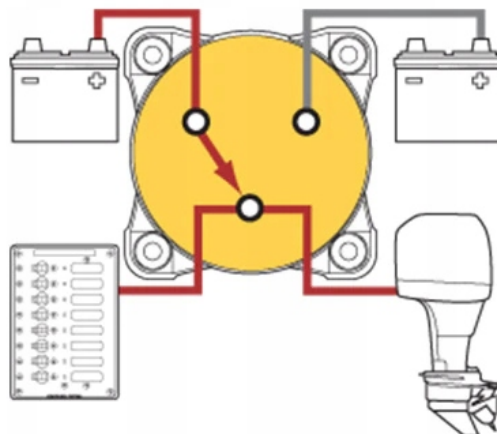

Opis produktu

Oferujemy Państwu na tej aukcji

**Odłącznik - hebel - selektor**

- **Napięcie pracy:** 12V / 24V / DC max 32V
- **Śruby pod oczko:** M10 - 10 mm
- **Prąd pracy:** 350A/ 600A - 5 minut
- **Maksymalny prąd chwilowy:** 1200A - 30 sekund
- **Zalety:** duża powierzchnia styków, masywna obudowa, estetyczny wygląd
- **Temperatura pracy:** od -40°C do +80°C
- **Żywotność:** min. 100 tys. włączeń

- Brak śrub montażowych w zestawie
- AFD (Alternator Field Disconnect) chroni alternator przed spalaniem, w przypadku ustawienia w pozycji "OFF" przy pracującym silniku.

## Switch Type: Selector 4 Position

Maximum Voltage: 32V DC  
 Continuous Rating: 350A  
 Intermittent Rating: 600A (5 min)  
 Cranking Rating 30 sec: 1200A  
 Waterproof level: IP66  
 Terminal Stud Size: 3/8"-16 (10M)