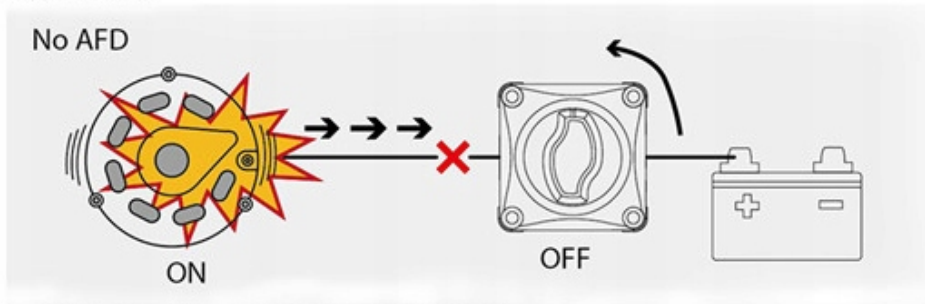

Opis produktu

Oferujemy Państwu na tej aukcji

Odłącznik - hebel - selektor

- **Napięcie pracy:** 12V / 24V / DC max 32V
- **Śruby pod oczko:** M10 - 10 mm
- **Prąd pracy:** 350A/ 600A - 5 minut
- **Maksymalny prąd chwilowy:** 1200A - 30 sekund
- **Zalety:** duża powierzchnia styków, masywna obudowa, estetyczny wygląd
- **Temperatura pracy:** od -40°C do +80°C
- **Żywotność:** min. 100 tys. włączeń

- Brak śrub montażowych w zestawie
- AFD (Alternator Field Disconnect) chroni alternator przed spalaniem, w przypadku ustawienia w pozycji "OFF" przy pracującym silniku.

Switch Type: Selector 4 Position

Maximum Voltage: 32V DC
 Continuous Rating: 350A
 Intermittent Rating: 600A (5 min)
 Cranking Rating 30 sec: 1200A
 Waterproof level: IP66
 Terminal Stud Size: 3/8"-16 (10M)

Switch set to 1

Switch set to 2

Switch set to 2+1

Continuous output blows out the alternator.

AFD cuts alternator off before battery switch turned off.