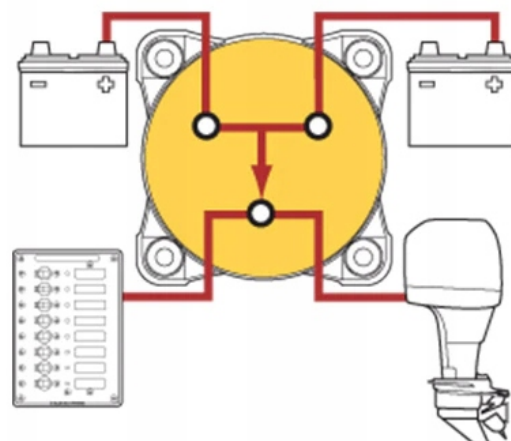

Opis produktu

Oferujemy Państwu na tej aukcji

Odłącznik - hebel - selektor

- **Napięcie pracy:** 12V / 24V / DC max 32V
- **Śruby pod oczko:** M10 - 10 mm
- **Prąd pracy:** 350A/ 600A - 5 minut
- **Maksymalny prąd chwilowy:** 1200A - 30 sekund
- **Zalety:** duża powierzchnia styków, masywna obudowa, estetyczny wygląd
- **Temperatura pracy:** od -40°C do +80°C
- **Żywotność:** min. 100 tys. włączeń

- Brak śrub montażowych w zestawie
- AFD (Alternator Field Disconnect) chroni alternator przed spalaniem, w przypadku ustawienia w pozycji "OFF" przy pracującym silniku.

Switch Type: Selector 4 Position

Maximum Voltage: 32V DC
 Continuous Rating: 350A
 Intermittent Rating: 600A (5 min)
 Cranking Rating 30 sec: 1200A
 Waterproof level: IP66
 Terminal Stud Size: 3/8"-16 (10M)

Switch set to 1

Switch set to 2

Switch set to 2+1

Continuous output blows out the alternator.

AFD cuts alternator off before battery switch turned off.