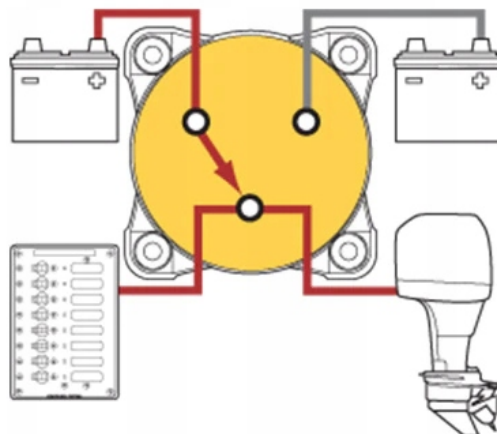

Opis produktu

Oferujemy Państwu na tej aukcji

Odłącznik - hebel - selektor

- **Napięcie pracy:** 12V / 24V / DC max 32V
- **Śruby pod oczko:** M10 - 10 mm
- **Prąd pracy:** 350A/ 600A - 5 minut
- **Maksymalny prąd chwilowy:** 1200A - 30 sekund
- **Zalety:** duża powierzchnia styków, masywna obudowa, estetyczny wygląd
- **Temperatura pracy:** od -40°C do +80°C
- **Żywotność:** min. 100 tys. włączeń

- Brak śrub montażowych w zestawie
- AFD (Alternator Field Disconnect) chroni alternator przed spalaniem, w przypadku ustawienia w pozycji "OFF" przy pracującym silniku.

Switch Type: Selector 4 Position

Maximum Voltage: 32V DC
 Continuous Rating: 350A
 Intermittent Rating: 600A (5 min)
 Cranking Rating 30 sec: 1200A
 Waterproof level: IP66
 Terminal Stud Size: 3/8"-16 (10M)

Switch set to 1

Switch set to 2

Switch set to 2+1

Continuous output blows out the alternator.

AFD cuts alternator off before battery switch turned off.