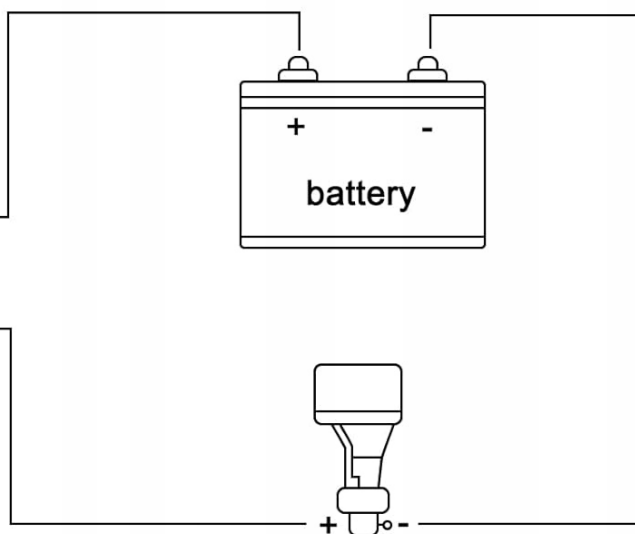

EASY OPERATION