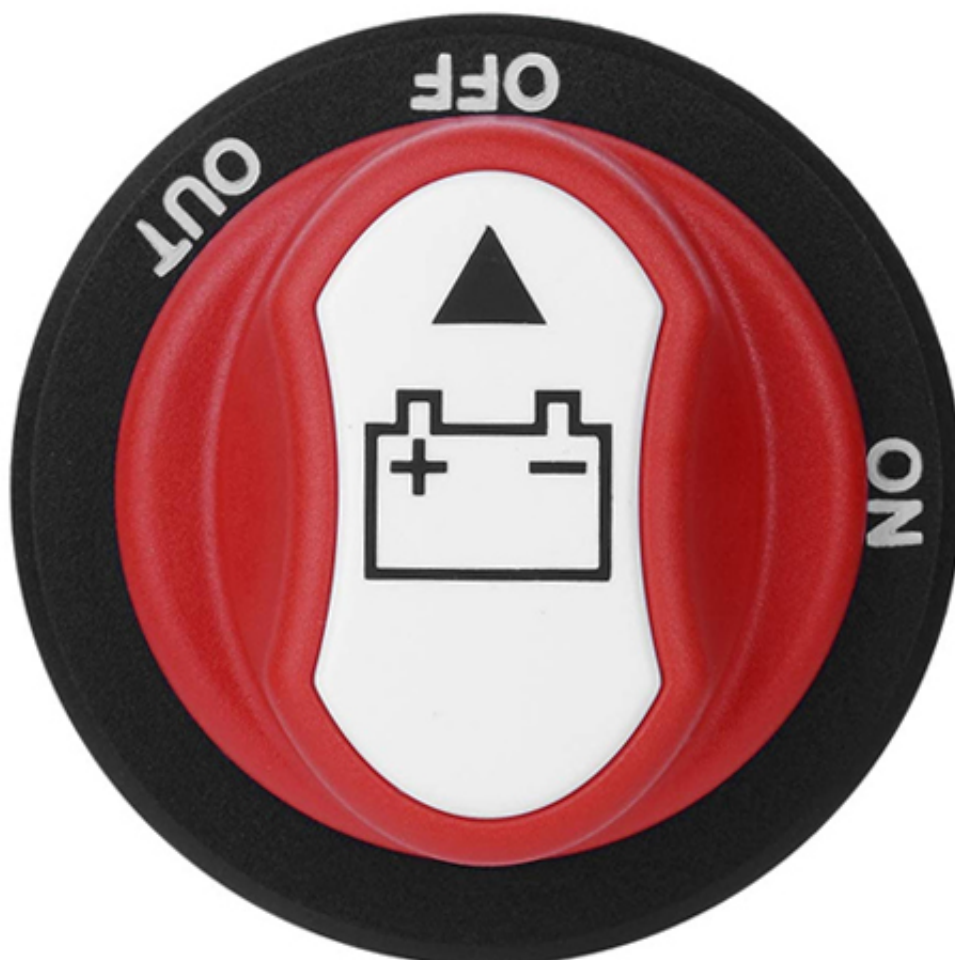

Dane aktualne na dzień: 02-07-2026 18:30

Link do produktu: <https://www.batpol.shop/hebel-akumulatora-wylacznik-odlacznik-100a-p-2682.html>

HEBEL AKUMULATORA WYŁĄCZNIK ODŁĄCZNIK 100A

| | |
|-------------------------|---|
| Cena brutto | 49,00 zł |
| Cena netto | 39,84 zł |
| Producent części | Batpol |
| Typ samochodu | Samochody osobowe, Samochody dostawcze, Samochody ciężarowe, Sam |
| Funkcje | inne |
| Numer katalogowy części | 100A HEBEL |

Opis produktu

Oferujemy Państwu na tej aukcji

Odłącznik akumulatora

Odłącznik akumulatora do pojazdów z instalacją 12-24V. Zastosowanie w samochodach osobowych jak i dostawczych, łodziach, jachtach etc.

Bardzo estetyczny odłącznik wykonany z grubego odpornego plastiku.

- **Napięcie pracy:** 12 V / 24 V
- **Prąd pracy:** 100A

-
- **Maksymalny prąd chwilowy:** 150A - 30 sekund
 - **Śruby pod oczko:** M4 - 4 mm
 - **Obudowa plastikowa z grubego odpornego materiału**
 - **Temperatura pracy:** od -40°C do +80°C
 - **Żywotność:** min. 100 tys. włączeń

***MATERIAL:**

Housing: Black, PA#66+33%GF
with White hot stamping

Actuator: Red, PBT+15%GF

Name Plate: White, ABS
with Black hot stamping

Bottom: Black, PBT+15%GF

Nut: Black, PA#66

Bolt: Brass

Hex Nut: Ni-plated, Brass