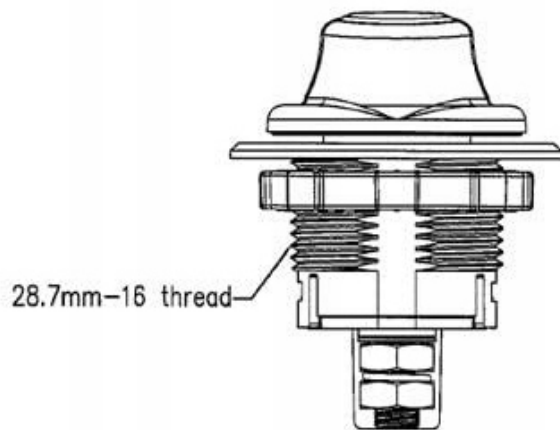

*MATERIAL:

Housing: Black, PA#66+33%GF
with White hot stamping

Actuator: Red, PBT+15%GF

Name Plate: White, ABS
with Black hot stamping

Bottom: Black, PBT+15%GF

Nut: Black, PA#66

Bolt: Brass

Hex Nut: Ni-plated, Brass

1 NUT ASSY