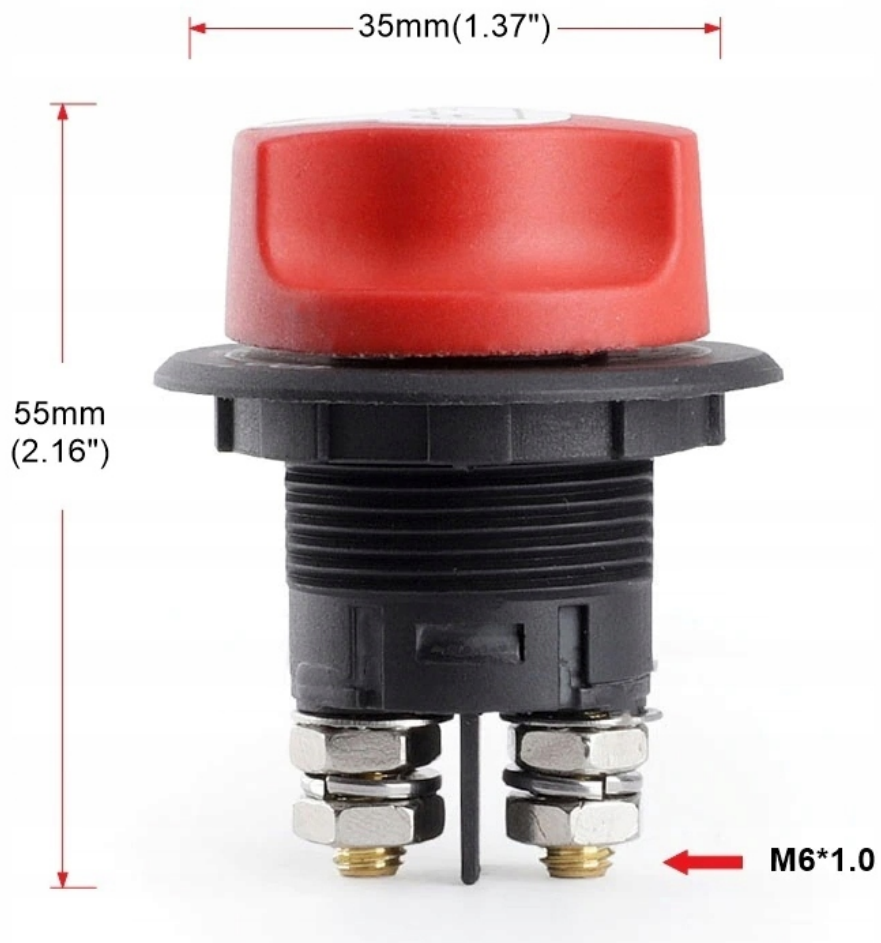

Dane aktualne na dzień: 02-07-2026 18:30

Link do produktu: <https://www.batpol.shop/hebel-akumulatora-wylacznik-odlacznik-100a-p-2682.html>

HEBEL AKUMULATORA WYŁĄCZNIK ODŁĄCZNIK 100A

| | |
|-------------------------|---|
| Cena brutto | 49,00 zł |
| Cena netto | 39,84 zł |
| Producent części | Batpol |
| Typ samochodu | Samochody osobowe, Samochody dostawcze, Samochody ciężarowe, Sam |
| Funkcje | inne |
| Numer katalogowy części | 100A HEBEL |

Opis produktu

Oferujemy Państwu na tej aukcji

Odłącznik akumulatora

Odłącznik akumulatora do pojazdów z instalacją 12-24V. Zastosowanie w samochodach osobowych jak i dostawczych, łodziach, jachtach etc.

Bardzo estetyczny odłącznik wykonany z grubego odpornego plastiku.

- **Napięcie pracy:** 12 V / 24 V
- **Prąd pracy:** 100A

-
- **Maksymalny prąd chwilowy:** 150A - 30 sekund
 - **Śruby pod oczko:** M4 - 4 mm
 - **Obudowa plastikowa z grubego odpornego materiału**
 - **Temperatura pracy:** od -40°C do +80°C
 - **Żywotność:** min. 100 tys. włączeń

***MATERIAL:**

Housing: Black, PA#66+33%GF
with White hot stamping

Actuator: Red, PBT+15%GF

Name Plate: White, ABS
with Black hot stamping

Bottom: Black, PBT+15%GF

Nut: Black, PA#66

Bolt: Brass

Hex Nut: Ni-plated, Brass