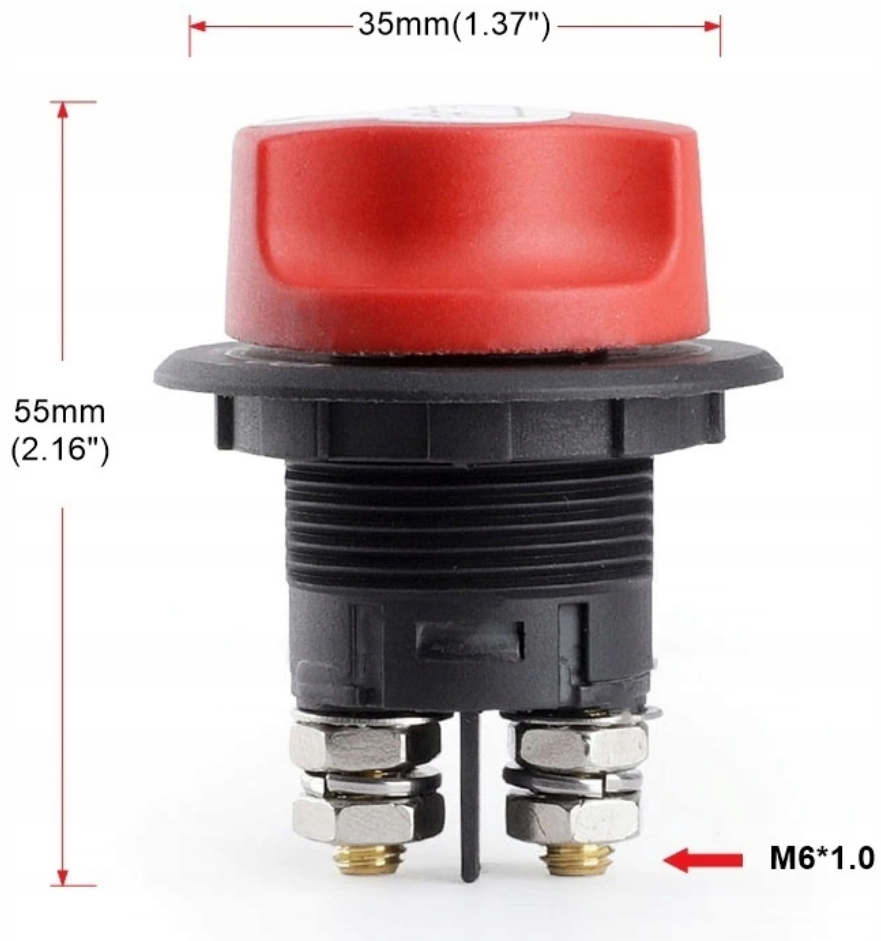

Dane aktualne na dzień: 18-05-2026 16:12

Link do produktu: <https://www.batpol.shop/hebel-akumulatora-wylacznik-odlacznik-100a-p-2682.html>

HEBEL AKUMULATORA WYŁĄCZNIK ODŁĄCZNIK 100A

Cena brutto	49,00 zł
Cena netto	39,84 zł
Producent części	Batpol
Typ samochodu	Samochody osobowe, Samochody dostawcze, Samochody ciężarowe, Sam
Funkcje	inne
Numer katalogowy części	100A HEBEL

Opis produktu

Oferujemy Państwu na tej aukcji

Odłącznik akumulatora

Odłącznik akumulatora do pojazdów z instalacją 12-24V. Zastosowanie w samochodach osobowych jak i dostawczych, łodziach, jachtach etc.

Bardzo estetyczny odłącznik wykonany z grubego odpornego plastiku.

- **Napięcie pracy:** 12 V / 24 V
- **Prąd pracy:** 100A

-
- **Maksymalny prąd chwilowy:** 150A - 30 sekund
 - **Śruby pod oczko:** M4 - 4 mm
 - **Obudowa plastikowa z grubego odpornego materiału**
 - **Temperatura pracy:** od -40°C do +80°C
 - **Żywotność:** min. 100 tys. włączeń

***MATERIAL:**

Housing: Black, PA#66+33%GF
with White hot stamping

Actuator: Red, PBT+15%GF

Name Plate: White, ABS
with Black hot stamping

Bottom: Black, PBT+15%GF

Nut: Black, PA#66

Bolt: Brass

Hex Nut: Ni-plated, Brass