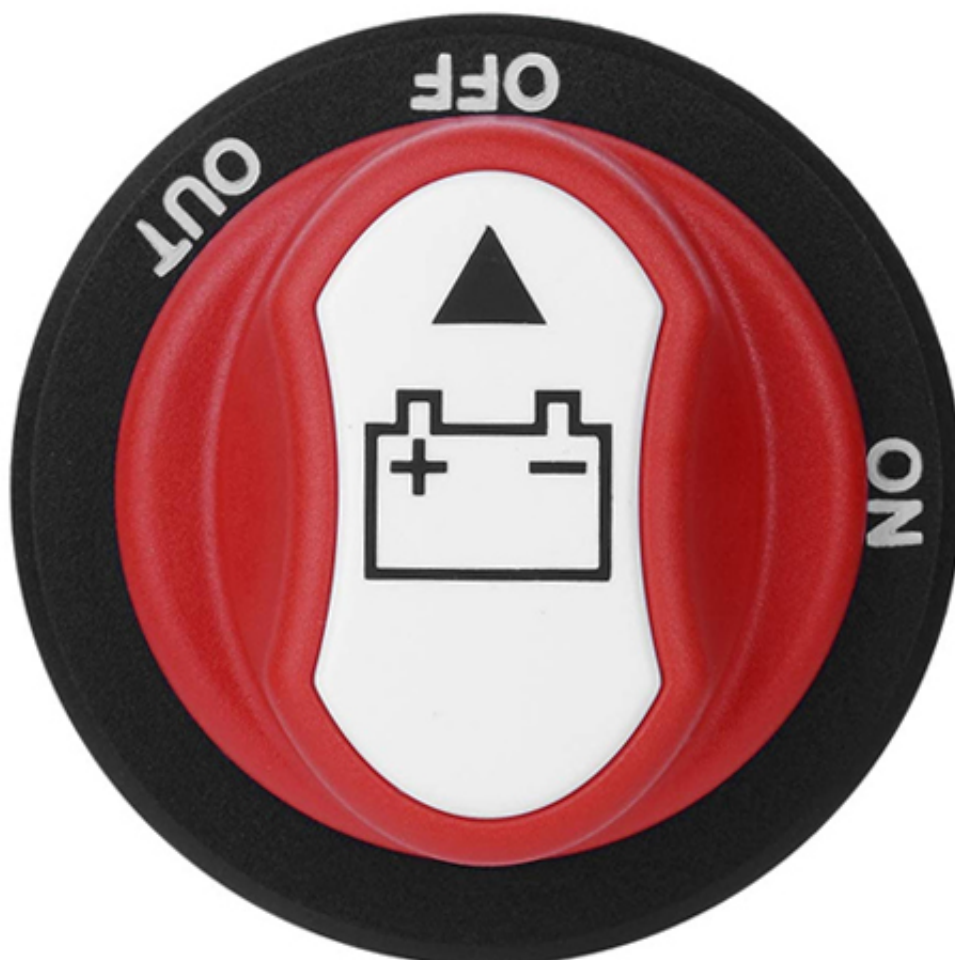

Dane aktualne na dzień: 18-05-2026 16:12

Link do produktu: <https://www.batpol.shop/hebel-akumulatora-wylacznik-odlacznik-100a-p-2682.html>

HEBEL AKUMULATORA WYŁĄCZNIK ODŁĄCZNIK 100A

Cena brutto	49,00 zł
Cena netto	39,84 zł
Producent części	Batpol
Typ samochodu	Samochody osobowe, Samochody dostawcze, Samochody ciężarowe, Sam
Funkcje	inne
Numer katalogowy części	100A HEBEL

Opis produktu

Oferujemy Państwu na tej aukcji

Odłącznik akumulatora

Odłącznik akumulatora do pojazdów z instalacją 12-24V. Zastosowanie w samochodach osobowych jak i dostawczych, łodziach, jachtach etc.

Bardzo estetyczny odłącznik wykonany z grubego odpornego plastiku.

- **Napięcie pracy:** 12 V / 24 V
- **Prąd pracy:** 100A

-
- **Maksymalny prąd chwilowy:** 150A - 30 sekund
 - **Śruby pod oczko:** M4 - 4 mm
 - **Obudowa plastikowa z grubego odpornego materiału**
 - **Temperatura pracy:** od -40°C do +80°C
 - **Żywotność:** min. 100 tys. włączeń

***MATERIAL:**

Housing: Black, PA#66+33%GF
with White hot stamping

Actuator: Red, PBT+15%GF

Name Plate: White, ABS
with Black hot stamping

Bottom: Black, PBT+15%GF

Nut: Black, PA#66

Bolt: Brass

Hex Nut: Ni-plated, Brass