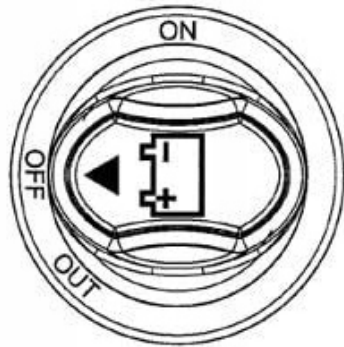

- **Napięcie pracy:** 12 V / 24 V
- **Prąd pracy:** 100A

-
- **Maksymalny prąd chwilowy:** 150A - 30 sekund
 - **Śruby pod oczko:** M4 - 4 mm
 - **Obudowa plastikowa z grubego odpornego materiału**
 - **Temperatura pracy:** od -40°C do +80°C
 - **Żywotność:** min. 100 tys. włączeń

***MATERIAL:**

Housing: Black, PA#66+33%GF
with White hot stamping

Actuator: Red, PBT+15%GF

Name Plate: White, ABS
with Black hot stamping

Bottom: Black, PBT+15%GF

Nut: Black, PA#66

Bolt: Brass

Hex Nut: Ni-plated, Brass