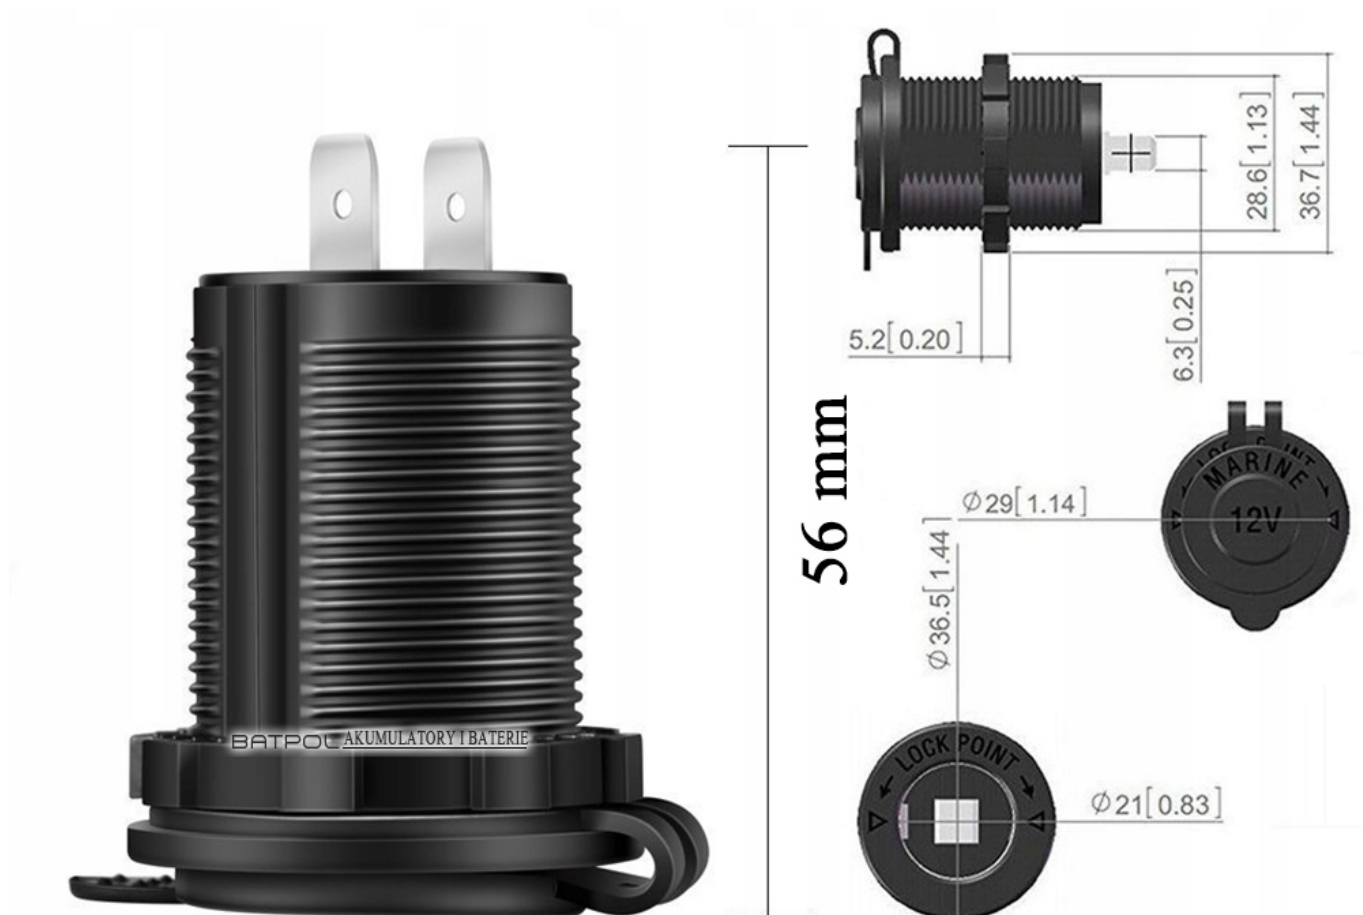

- **W zestawie:** nakrętka, osłona gumowa,
- Podświetlenie świeci się cały czas po podłączeniu napięcia

Zastosowanie:

Uniwersalne