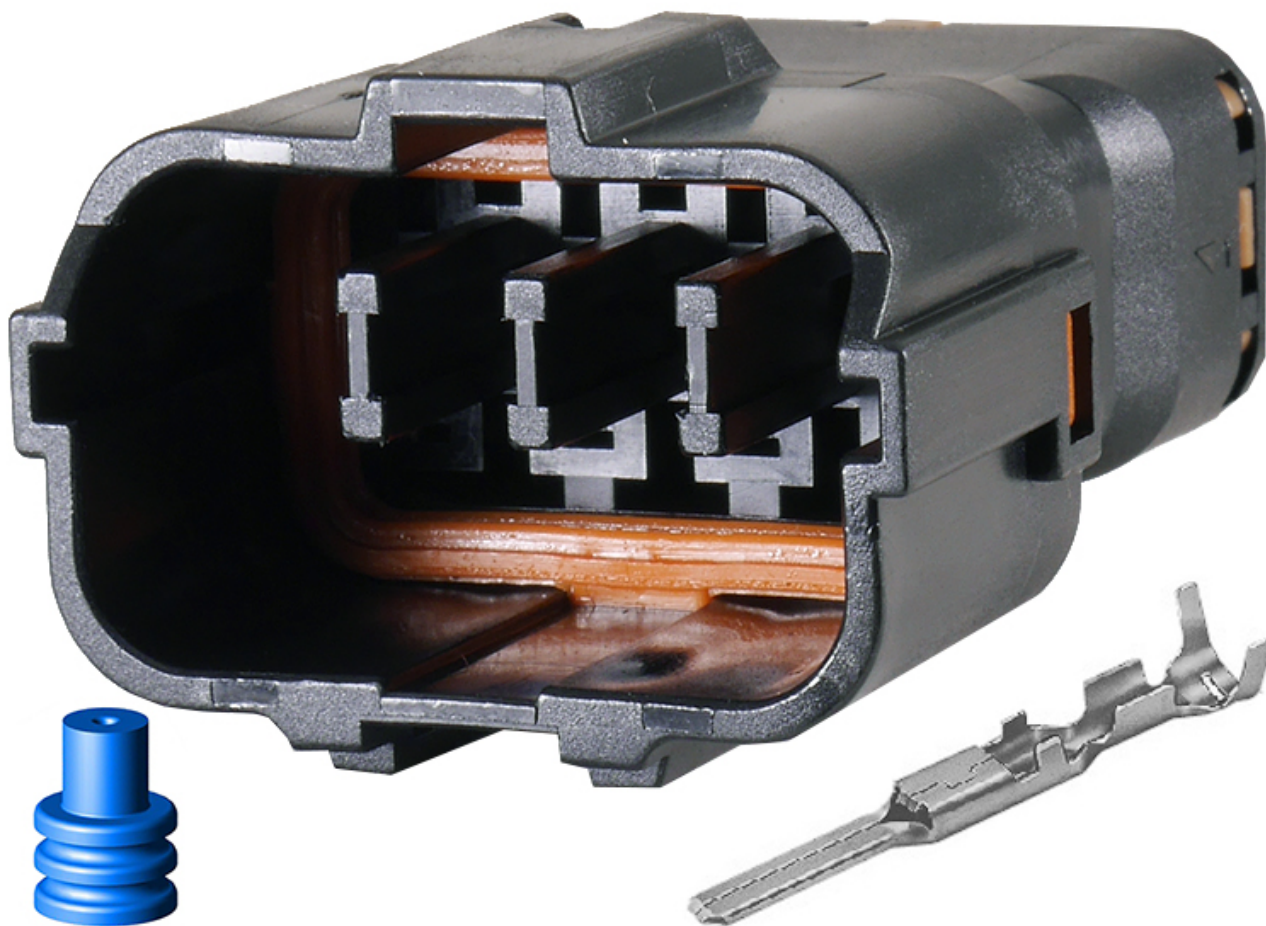

Dane aktualne na dzień: 18-05-2026 15:32

Link do produktu: <https://www.batpol.shop/gniazdo-yazaki-swp-8-pin-kostka-zlacze-0-5-1-0-mm2-p-1258.html>

GNIAZDO YAZAKI SWP 8 PIN KOSTKA ZLACZE 0,5-1,0 mm²

Cena brutto	12,00 zł
Cena netto	9,76 zł
Producent części	Inny
Typ samochodu	Samochody osobowe, Samochody dostawcze, Samochody ciężarowe

Opis produktu

Złącze stosowane głównie w samochodach azjatyckich, wykorzystywane również w motocyklach lub przyczepach.

Na innej aukcji przeciwna strona, złącza posiadamy od 2 : 3 : 4 : 6 do 8 pinów

Charakterystyka

Ilość styków, pinów: 8 pin

Przekrój przewodów: 0,5-1,0 mm²

Materiał: poliamid 6.6

Zgodność z dyrektywą: RoHS, EC