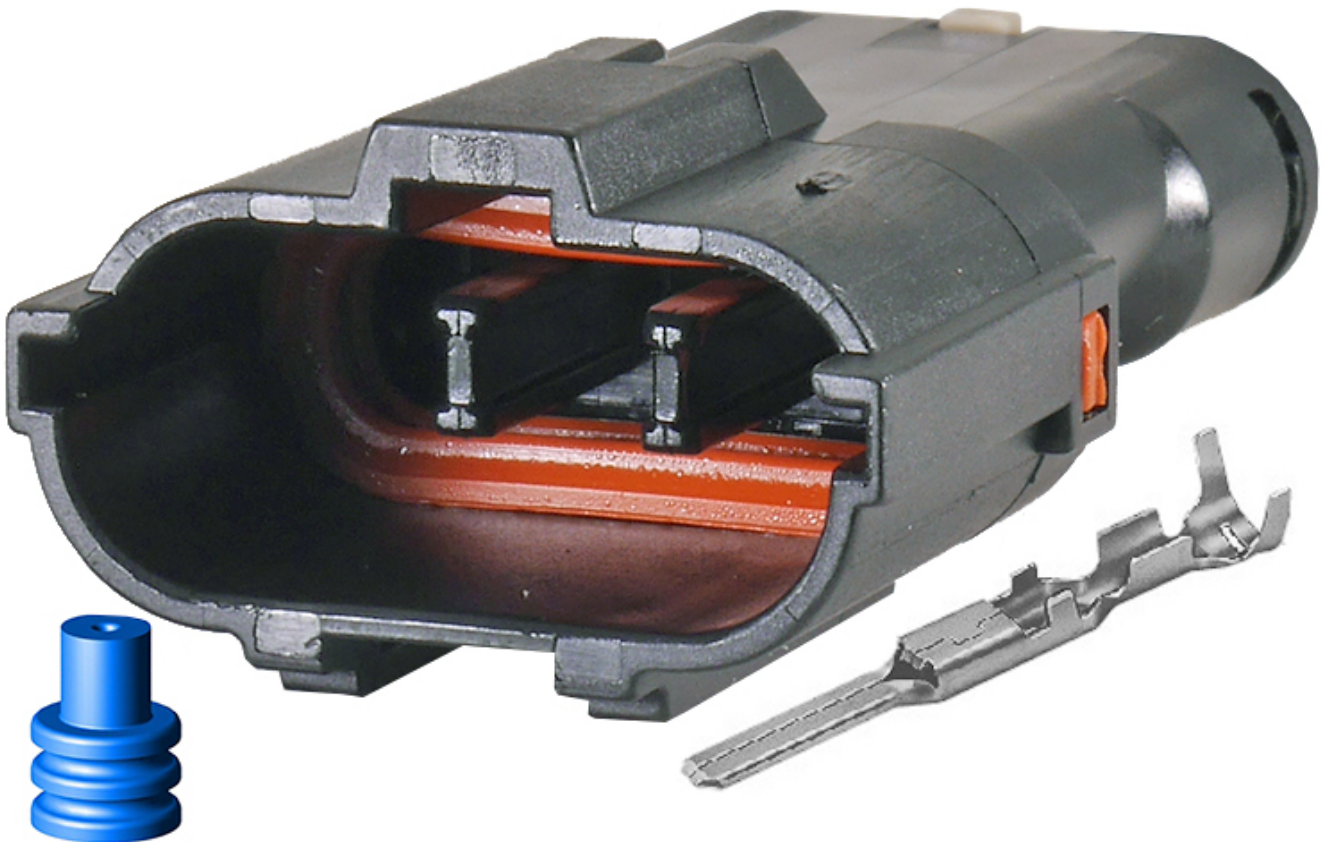

Dane aktualne na dzień: 02-07-2026 17:21

Link do produktu: <https://www.batpol.shop/gniazdo-yazaki-swp-3-pin-kostka-zlacze-0-5-1-0-mm2-p-1254.html>

## GNIAZDO YAZAKI SWP 3 PIN KOSTKA ZLACZE 0,5-1,0 mm<sup>2</sup>

Cena brutto	<b>9,00 zł</b>
Cena netto	<b>7,32 zł</b>
Producent części	<b>Inny</b>
Typ samochodu	<b>Samochody osobowe, Samochody dostawcze, Samochody ciężarowe</b>

### Opis produktu

---

Złącze stosowane głównie w samochodach azjatyckich, wykorzystywane również w motocyklach lub przyczepach.

Na innej aukcji przeciwna strona, złącza posiadamy od 2 : 3 : 4 : 6 do 8 pinów

## Charakterystyka

**Ilość styków, pinów:** 3 pin

**Przekrój przewodów:** 0,5-1,0 mm<sup>2</sup>

**Materiał:** poliamid 6.6

**Zgodność z dyrektywą:** RoHS, EC