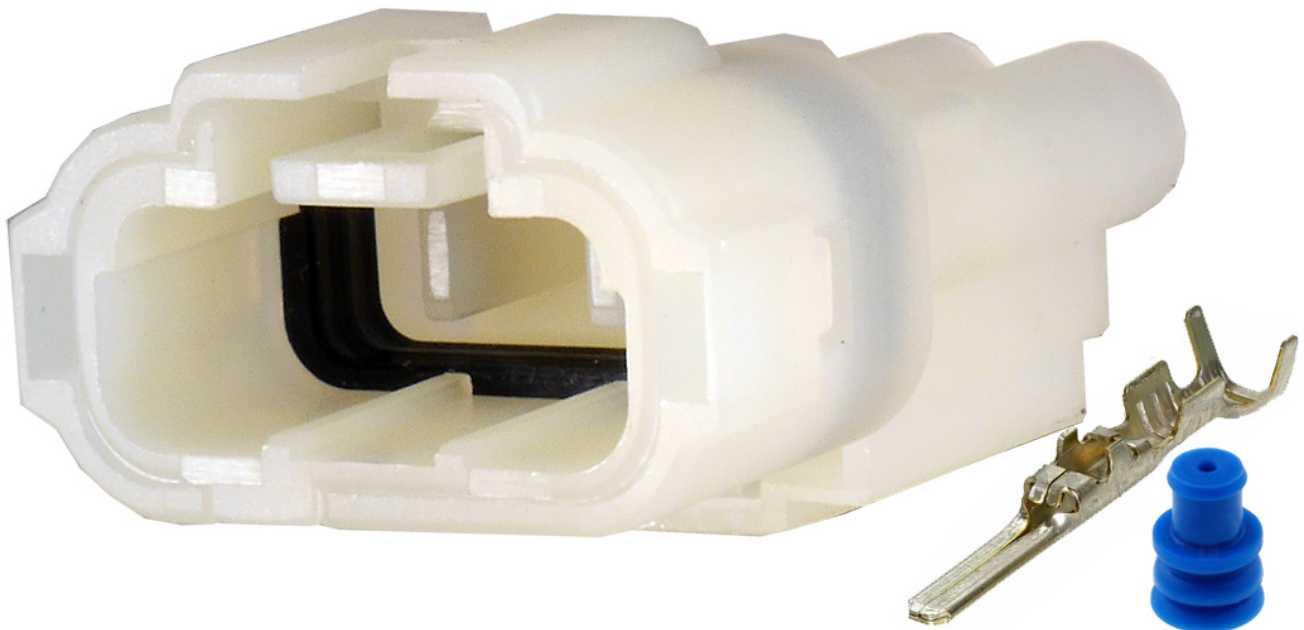

Link do produktu: <https://www.batpol.shop/gniazdo-hm-3-pin-sumitomo-motocykle-kostka-zlacze-p-1275.html>

GNIAZDO HM 3 PIN SUMITOMO MOTOCYKLE KOSTKA ZLACZE

Cena brutto	7,00 zł
Cena netto	5,69 zł
Producent części	Inny
Typ samochodu	Samochody osobowe, Samochody dostawcze

Opis produktu

Specjalnie zaprojektowana seria złącz głównie wykorzystywanych w motocyklach. Wyróżnia ich mały gabaryt i doskonale wykonany system zatrzasków, co czyni kostki idealnie szczelne.

Posiadam całą serię złącz strony męskie i żeńskie.

Charakterystyka:

- **Ilość styków, pinów w kostce:** 3 pin
- **Rodzaj:** HM gniazdo
- **Seria złącza / rozmiar konektorów:** nippon 2 generacja
- **Materiał styków, konektorów:** Brąz cynowany CuZn/Sn
- **Materiał obudowy:** poliamid 6.6
- **Złącze z uszczelkami:** tak
- **Zastosowanie np:** motocykle, samochody, uniwersalne

W zestawie:

- **Kostka:** 1 sztuka
- **Konektory:** x 3 szt na przewód max 1,5 mm²
- **Uszczelnienia:** x 3 szt na przewód max 1,5 mm²