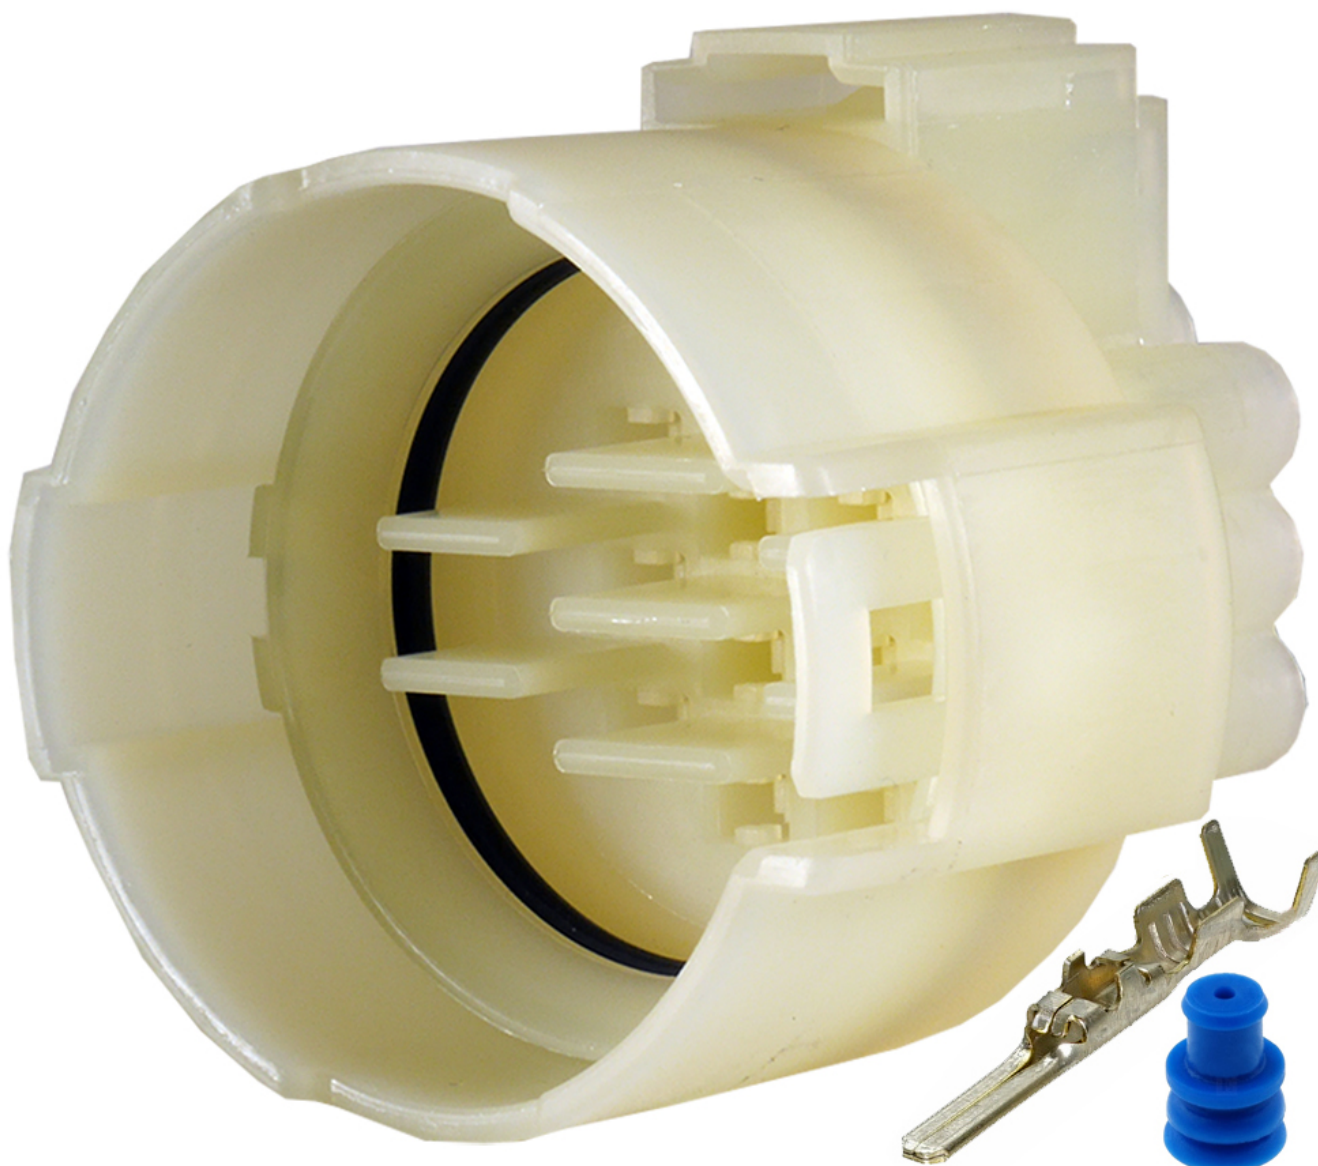

Dane aktualne na dzień: 15-06-2026 11:32

Link do produktu: <https://www.batpol.shop/gniazdo-hm-14-pin-sumitomo-motocykle-kostka-zlacze-p-1283.html>

## GNIAZDO HM 14 PIN SUMITOMO MOTOCYKLE KOSTKA ZLACZE

Cena brutto	<b>25,00 zł</b>
Cena netto	<b>20,33 zł</b>
Producent części	<b>Inny</b>
Typ samochodu	<b>Samochody osobowe, Samochody dostawcze</b>

Opis produktu

Specjalnie zaprojektowana seria złącz głównie wykorzystywanych w motocyklach. Wyróżnia ich mały gabaryt i doskonale wykonany system zatrzasków, co czyni kostki idealnie szczelne.

Posiadam całą serię złącz strony męskie i żeńskie.

## Charakterystyka:

- **Ilość styków, pinów w kostce:** 14 pin
- **Rodzaj:** HM gniazdo
- **Seria złącza / rozmiar konektorów:** nippon 2 generacja
- **Materiał styków, konektorów:** Brąz cynowany CuZn/Sn
- **Materiał obudowy:** poliamid 6.6
- **Złącze z uszczelkami:** tak
- **Zastosowanie np:** motocykle, samochody, uniwersalne