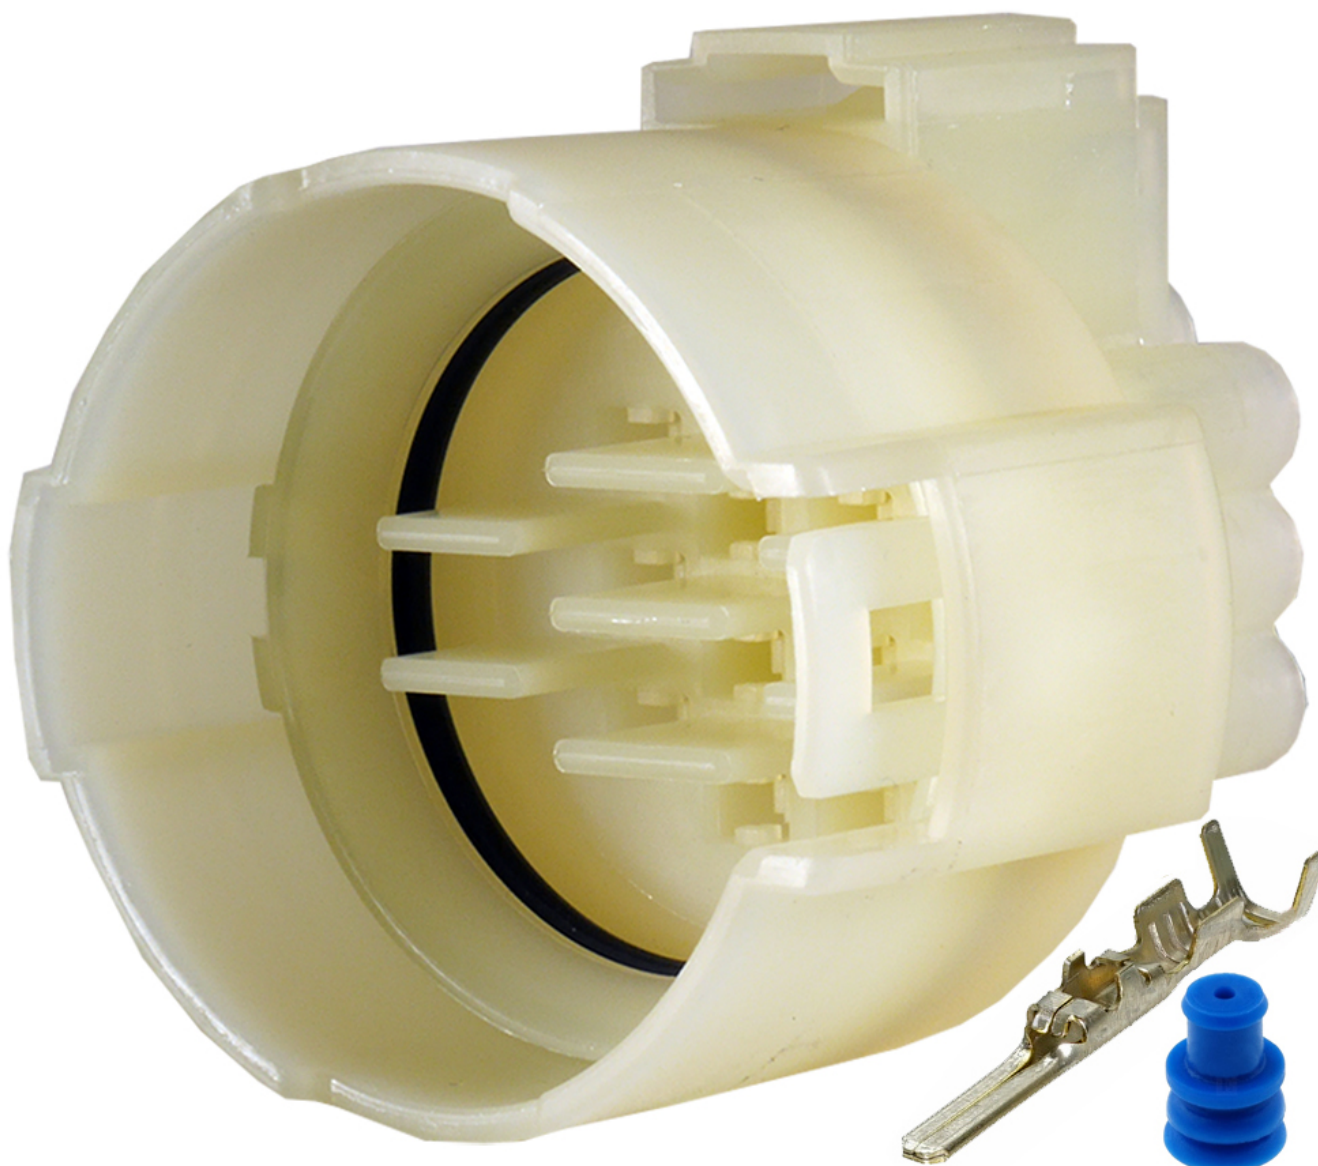

Dane aktualne na dzień: 29-04-2026 20:40

Link do produktu: <https://www.batpol.shop/gniazdo-hm-14-pin-sumitomo-motocykle-kostka-zlacze-p-1283.html>

GNIAZDO HM 14 PIN SUMITOMO MOTOCYKLE KOSTKA ZLACZE

Cena brutto	25,00 zł
Cena netto	20,33 zł
Producent części	Inny
Typ samochodu	Samochody osobowe, Samochody dostawcze

Opis produktu

Specjalnie zaprojektowana seria złącz głównie wykorzystywanych w motocyklach. Wyróżnia ich mały gabaryt i doskonale wykonany system zatrzasków, co czyni kostki idealnie szczelne.

Posiadam całą serię złącz strony męskie i żeńskie.

Charakterystyka:

- **Ilość styków, pinów w kostce:** 14 pin
- **Rodzaj:** HM gniazdo
- **Seria złącza / rozmiar konektorów:** nippon 2 generacja
- **Materiał styków, konektorów:** Brąz cynowany CuZn/Sn
- **Materiał obudowy:** poliamid 6.6
- **Złącze z uszczelkami:** tak
- **Zastosowanie np:** motocykle, samochody, uniwersalne

W zestawie:

-
- **Kostka:** 1 sztuka
 - **Konektory:** x 14 szt na przewód max 1,5 mm²
 - **Uszczelnienia:** x 14 szt na przewód max 1,5 mm²