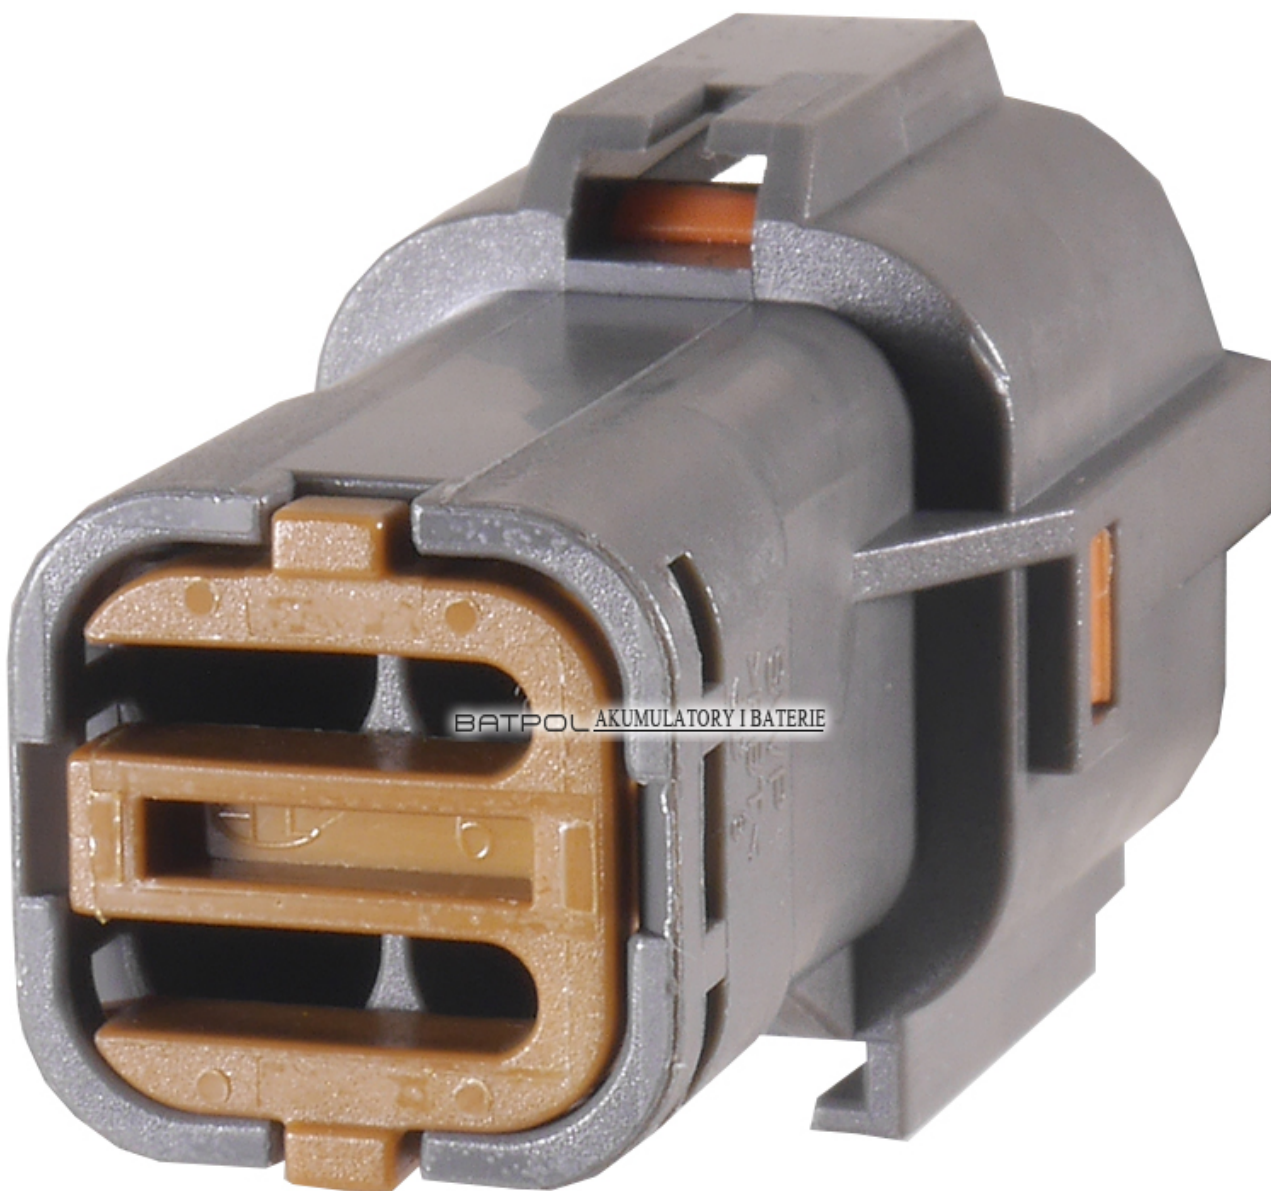

Dane aktualne na dzień: 29-04-2026 08:36

Link do produktu: <https://www.batpol.shop/gnazdo-yazaki-swp-4-pin-kostka-zlacze-0-5-1-0-mm2-p-1256.html>

GNAZDO YAZAKI SWP 4 PIN KOSTKA ZLACZE 0,5-1,0 mm²

Cena brutto	10,00 zł
Cena netto	8,13 zł
Producent części	Inny
Typ samochodu	Samochody osobowe, Samochody dostawcze, Samochody ciężarowe

Opis produktu

Złącze stosowane głównie w samochodach azjatyckich, wykorzystywane również w motocyklach lub przyczepach.

Na innej aukcji przeciwna strona, złącza posiadamy od 2 : 3 : 4 : 6 do 8 pinów

Charakterystyka

Ilość styków, pinów: 4 pin

Przekrój przewodów: 0,5-1,0 mm²

Materiał: poliamid 6.6

Zgodność z dyrektywą: RoHS, EC

BATPOL AKUMULATORY I BATERIE