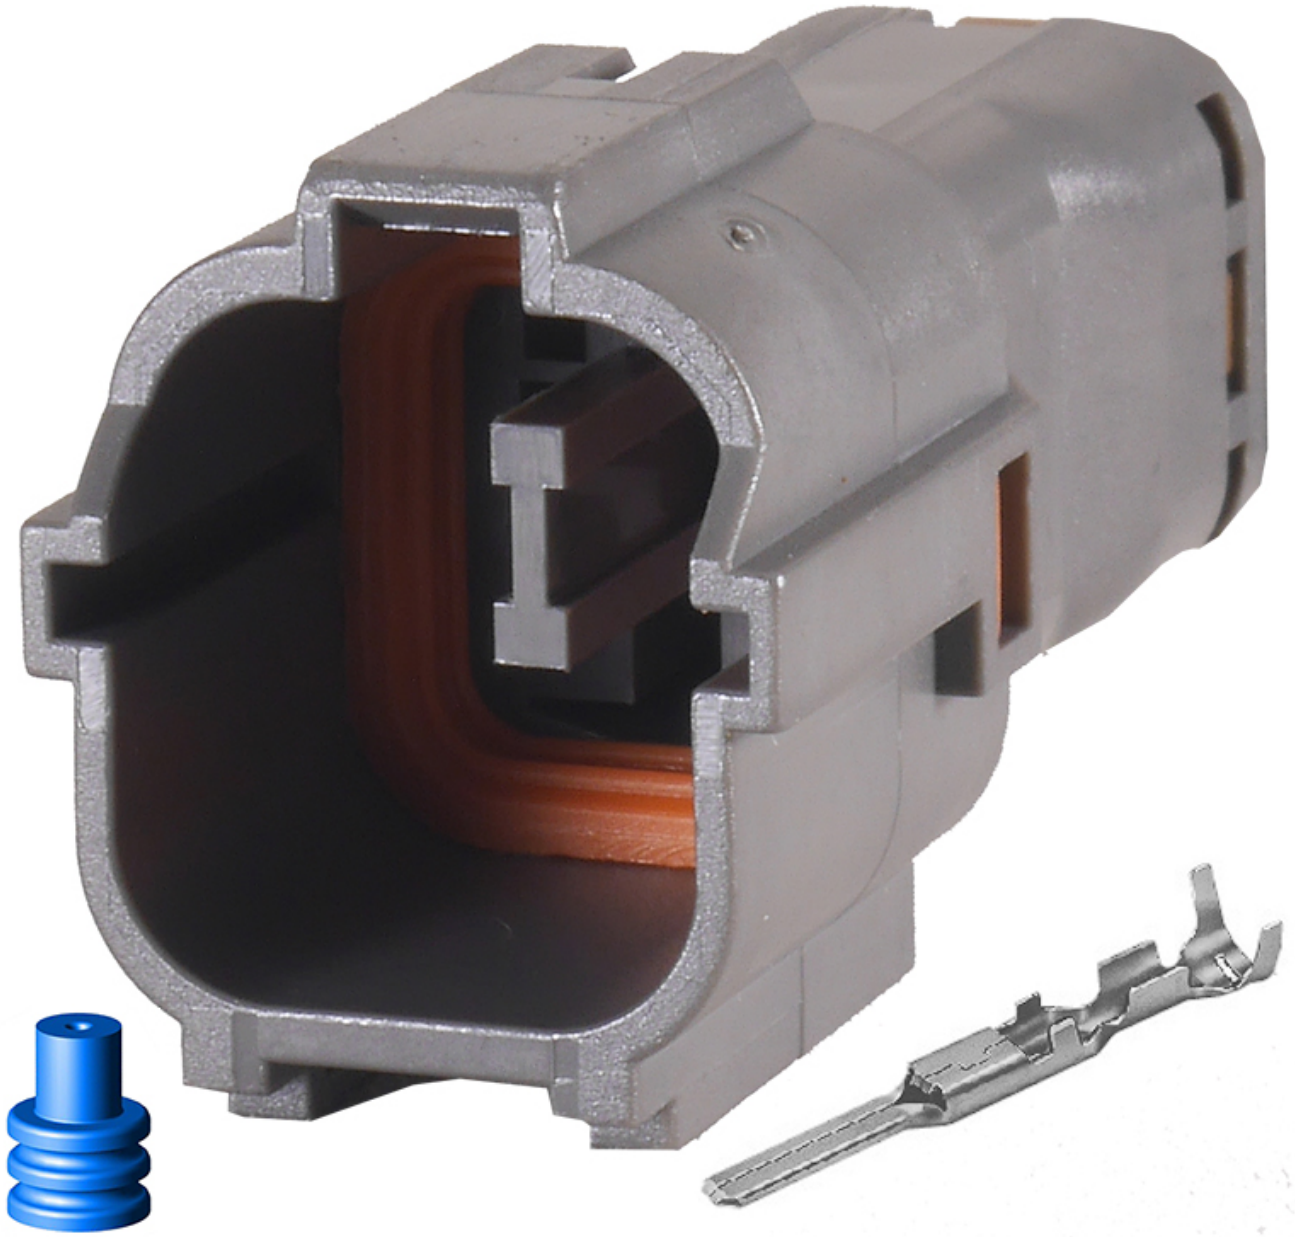

Dane aktualne na dzień: 29-04-2026 08:36

Link do produktu: <https://www.batpol.shop/gnazdo-yazaki-swp-4-pin-kostka-zlacze-0-5-1-0-mm2-p-1256.html>

GNAZDO YAZAKI SWP 4 PIN KOSTKA ZLACZE 0,5-1,0 mm²

Cena brutto	10,00 zł
Cena netto	8,13 zł
Producent części	Inny
Typ samochodu	Samochody osobowe, Samochody dostawcze, Samochody ciężarowe

Opis produktu

Złącze stosowane głównie w samochodach azjatyckich, wykorzystywane również w motocyklach lub przyczepach.

Na innej aukcji przeciwna strona, złącza posiadamy od 2 : 3 : 4 : 6 do 8 pinów

Charakterystyka

Ilość styków, pinów: 4 pin

Przekrój przewodów: 0,5-1,0 mm²

Materiał: poliamid 6.6

Zgodność z dyrektywą: RoHS, EC

BATPOL AKUMULATORY I BATERIE