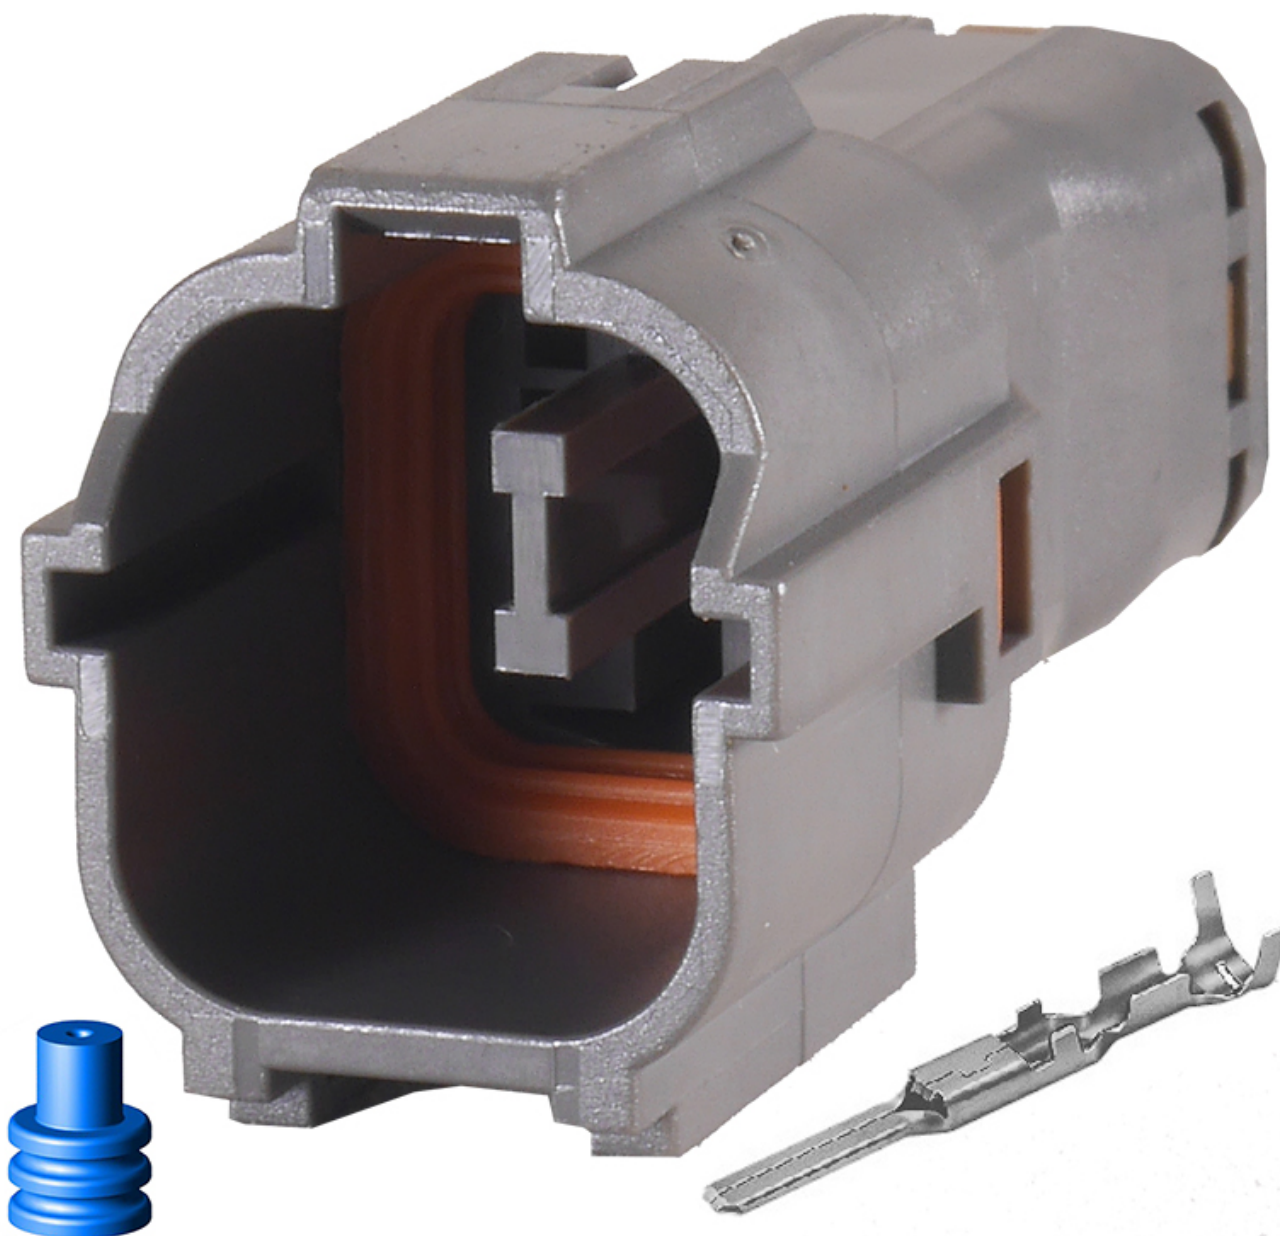

Dane aktualne na dzień: 29-04-2026 08:36

Link do produktu: <https://www.batpol.shop/gnazdo-yazaki-swp-4-pin-kostka-zlacze-0-5-1-0-mm2-p-1256.html>

GNAZDO YAZAKI SWP 4 PIN KOSTKA ZLACZE 0,5-1,0 mm²

Cena brutto	10,00 zł
Cena netto	8,13 zł
Producent części	Inny
Typ samochodu	Samochody osobowe, Samochody dostawcze, Samochody ciężarowe

Opis produktu

Złącze stosowane głównie w samochodach azjatyckich, wykorzystywane również w motocyklach lub przyczepach.

Na innej aukcji przeciwna strona, złącza posiadamy od 2 : 3 : 4 : 6 do 8 pinów

Charakterystyka

Ilość styków, pinów: 4 pin

Przekrój przewodów: 0,5-1,0 mm²

Materiał: poliamid 6.6

Zgodność z dyrektywą: RoHS, EC

BATPOL AKUMULATORY I BATERIE